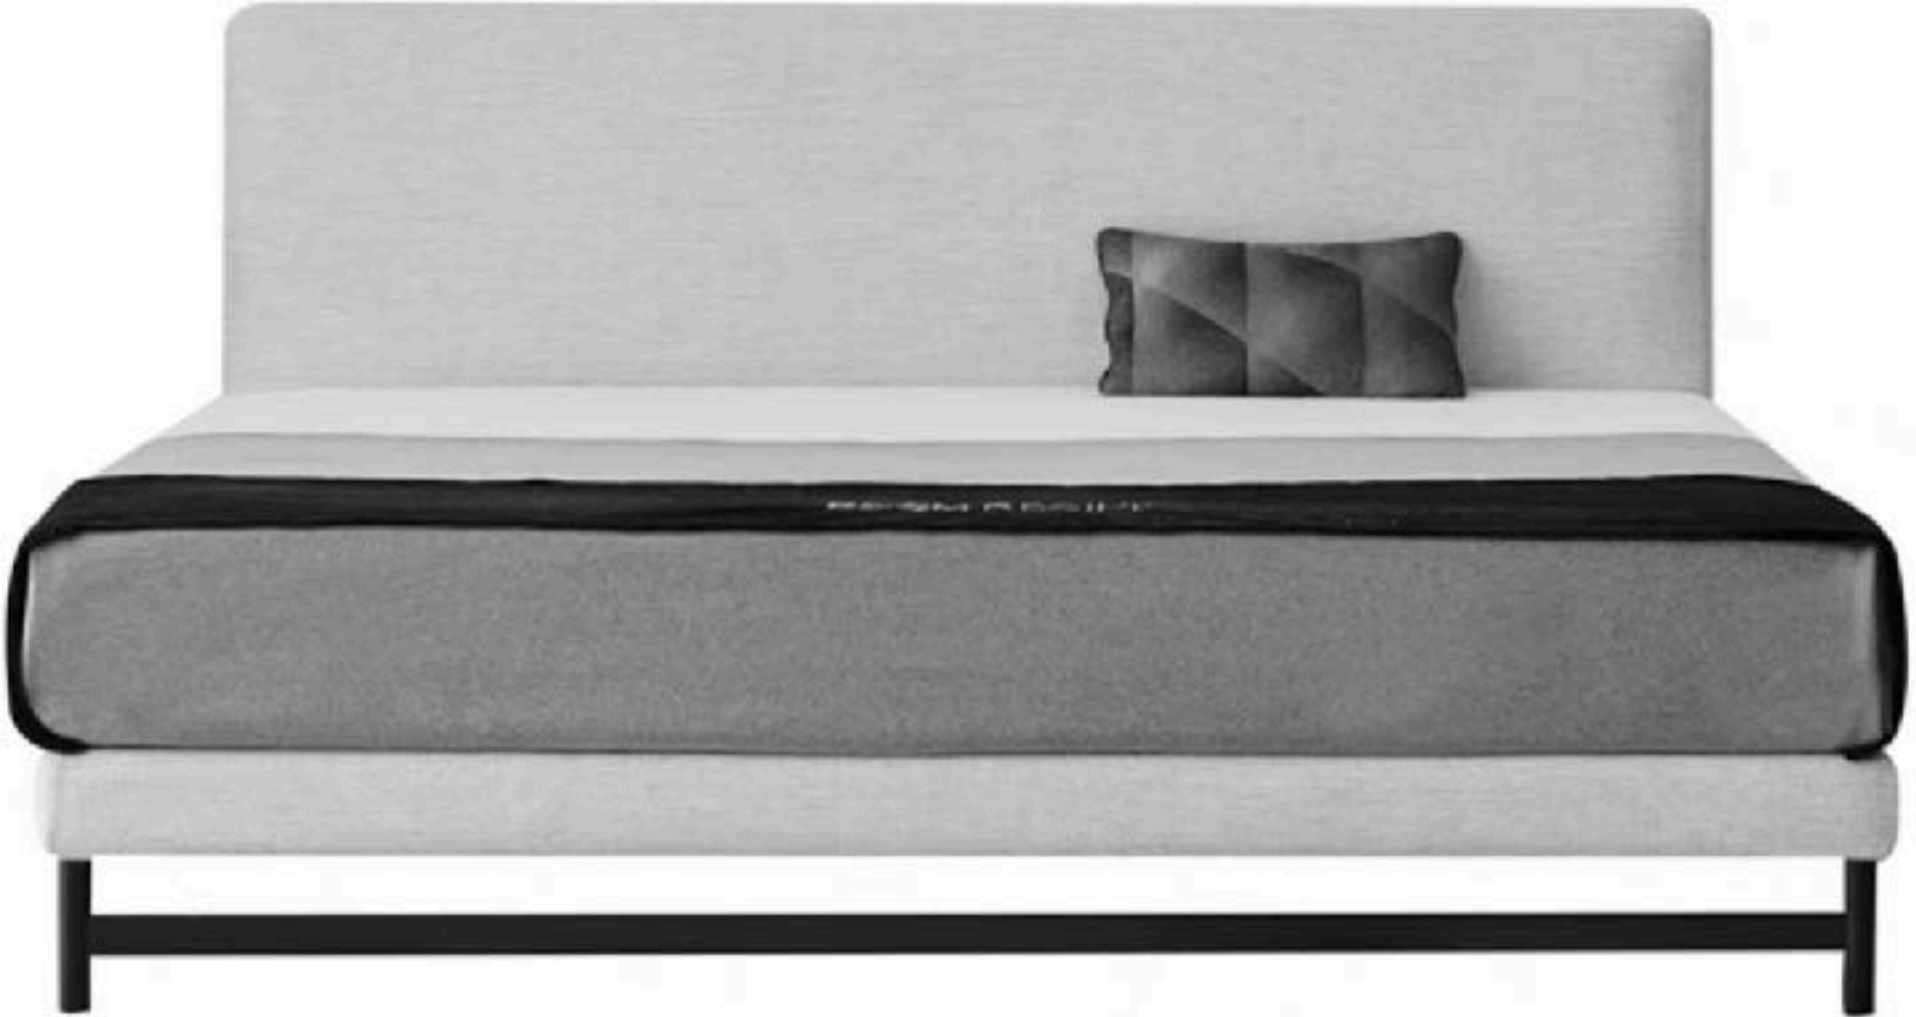

Bedroom

Table Lamp

Night Stand

King/Queen Size Bed

Living

Sofa

Side Table

Coffee Table