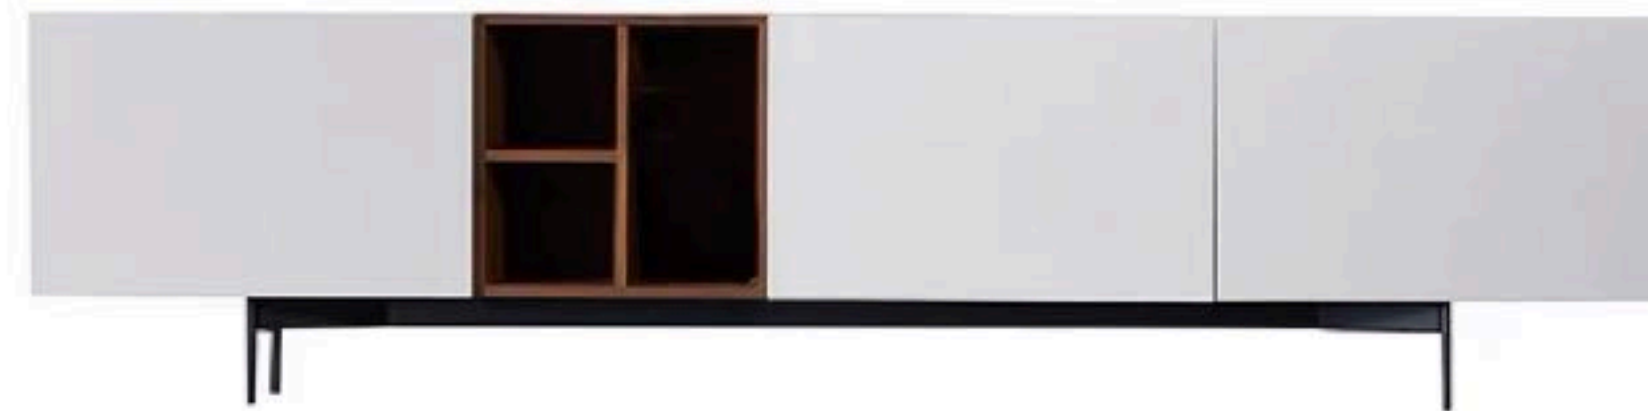

Bedroom

Table Lamp

Night Stand

King/Queen Size Bed

Living

Sofa

Side Table

Coffee Table