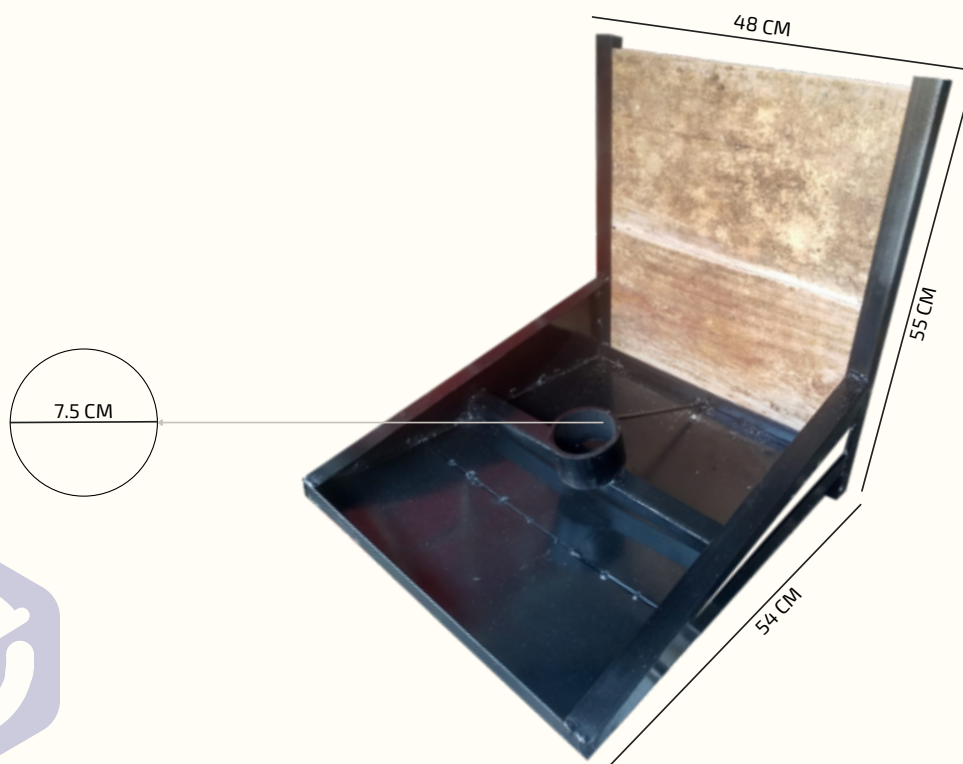

TEJO

TEJO EN ACERO

PESO	
GRAMOS	LIBRAS
907,18	2
1.133,98	2.5
1.360,77	3
1.814,36	4

CAOLÍN

BULTO DE 25 KILOS.

LINEA JUEGOS TRADICIONALES

TEJO

KIT REGLAMENTARIO PARA MINI TEJO O TEJO LARGO

CANCHAS DE MINI TEJO

LINEA JUEGOS TRADICIONALES

TEJO

MECHAS PARA MINI TEJO

PAQUETE DE 100 UNIDADES, DISPONIBLES EN BLANCO Y ROJO.

MECHAS PARA TEJO LARGO

PAQUETE DE 100 UNIDADES, DISPONIBLES EN BLANCO Y ROJO.