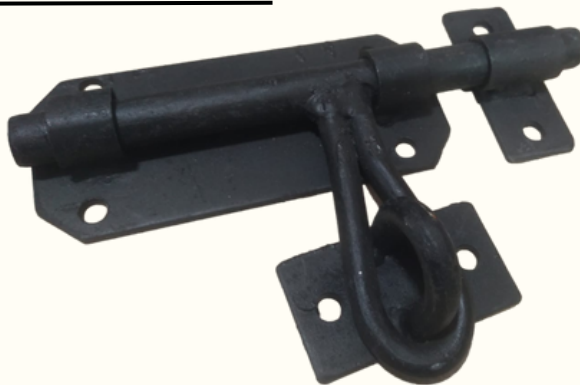

MACHETE BELLOTA O INCOLMA TIPO PACORA

LINEA AGRO

MACHETES Y SERRUCHOS

MACHETE HERRAGRO Y ÁGUILA CORNETA TIPO 3 CANALES

DE 16, 18, 20, 22 Y 24 PULGADAS.

MACHETE HERRAGRO Y ÁGUILA CORNETA TIPO BARRIGÓN

DE 16, 18, 20, 22 Y 24 PULGADAS.

FUNDAS PARA MACHETE 3 CANALES Y MACHETE BARRIGÓN

LINEA AGRO

MACHETES Y SERRUCHOS

**SERRUCHOS HERRAGRO PARA MADERA,
TRADICIONAL Y TIPO COSTILLA**

**SERRUCHO HERRAGRO
PARA PODA**

[← Atrás](#)

LINEA AGRO

INSUMOS PARA EL PORTÓN

CERROJO PARA PORTÓN GRANDE Y PEQUEÑO

ALCAYATA PARA PORTON

BISAGRAS PARA PORTONES

LINEA AGRO

INSUMOS PARA EL PORTÓN

**GOSNES PARA PORTÓN,
VARILLA LISA O CON ROSCA**

LINEA AGRO

[← Atrás](#)