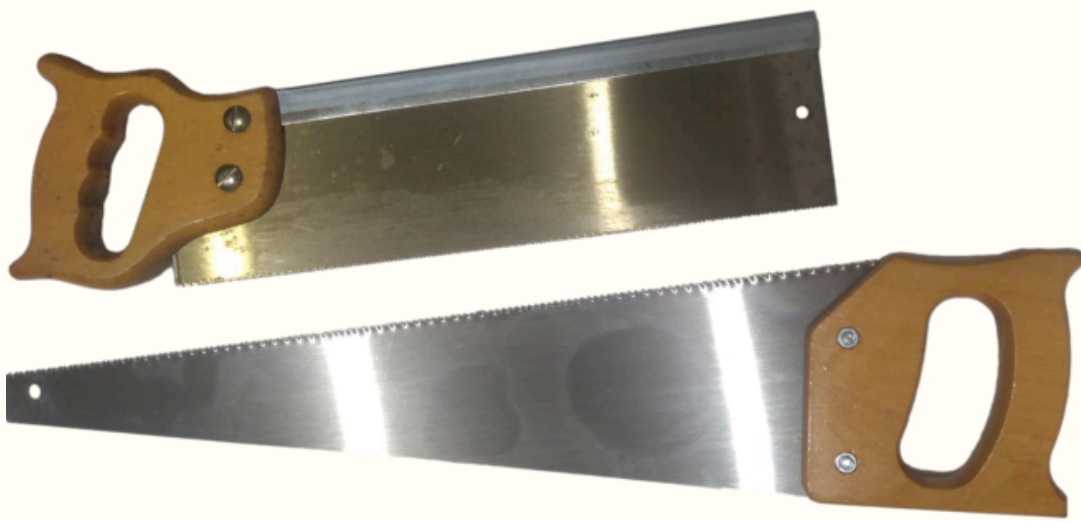

FUNDAS PARA MACHETE 3 CANALES Y MACHETE BARRIGÓN

LINEA AGRO

MACHETES Y SERRUCHOS

**SERRUCHOS HERRAGRO PARA MADERA,
TRADICIONAL Y TIPO COSTILLA**

**SERRUCHO HERRAGRO
PARA PODA**

[← Atrás](#)

LINEA AGRO

INSUMOS PARA EL PORTÓN

CERROJO PARA PORTÓN GRANDE Y PEQUEÑO

ALCAYATA PARA PORTON

BISAGRAS PARA PORTONES

LINEA AGRO

INSUMOS PARA EL PORTÓN

**GOSNES PARA PORTÓN,
VARILLA LISA O CON ROSCA**

LINEA AGRO

[← Atrás](#)