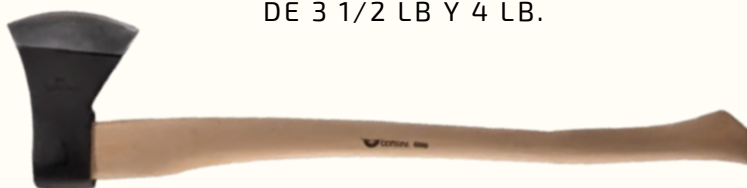

HACHA INCOLMA CON MANGO EN MADERA

DE 3 1/2 LB Y 4 LB.