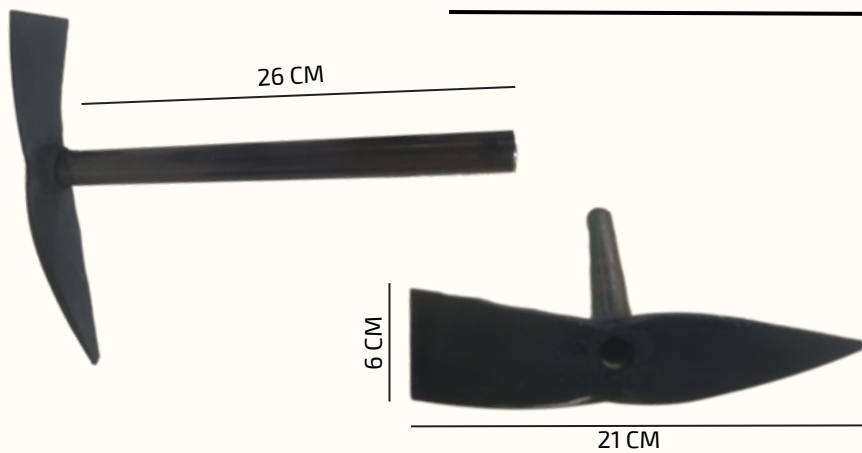

LINEA AGRO

AZADÓN HERRAGRO PAPERERO

MEDIDAS	
ALTO	ANCHO
31 CM	18.5 CM

AZADONES

AZADÓN HERRAGRO FORJADO (GAMBIA-AZUELA)

MEDIDAS	
ALTO	ANCHO
23.5 CM	10 CM

AZADÓN HERRAGRO (AZUELA PARA MADERA)

MEDIDAS	
ALTO	ANCHO
23 CM	10 CM

AZADÓN HERRAGRO (AZUELA PARA MADERA)

MEDIDAS	
ALTO	ANCHO
23 CM	10 CM

[← Atrás](#)

LINEA AGRO

PICA Y PIQUETAS

PICA O ZAPAPICO HERRAGRO ENCANTADA

PICA JARDINERA

PICA O ZAPAPICO INCOLMA ENCANTADA

LINEA AGRO

PICA Y PIQUETAS

**PICA O ZAPAPICO
HERRAGRO 5LB**

**PICA-PICO
HERRAGRO 5LB**

PIQUETA HERRAGRO 5.5 LB

[← Atrás](#)

LINEA AGRO

BARRA Y BARRETONES

BARRETÓN HERRAGRO

MEDIDAS		
	ALTO	ANCHO
#1 1/4	25 CM	5.5 CM
#1 1/2	26.5 CM	5.5 CM
#2	27.5 CM	8 CM
#3	30.5 CM	10 CM
#3 1/2	32.5 CM	11 CM
#4	34 CM	11.5 CM

LINEA AGRO

BARRETÓN HECHIZO PARA SEMBRAR MAIZ

BARRA Y BARRETONES