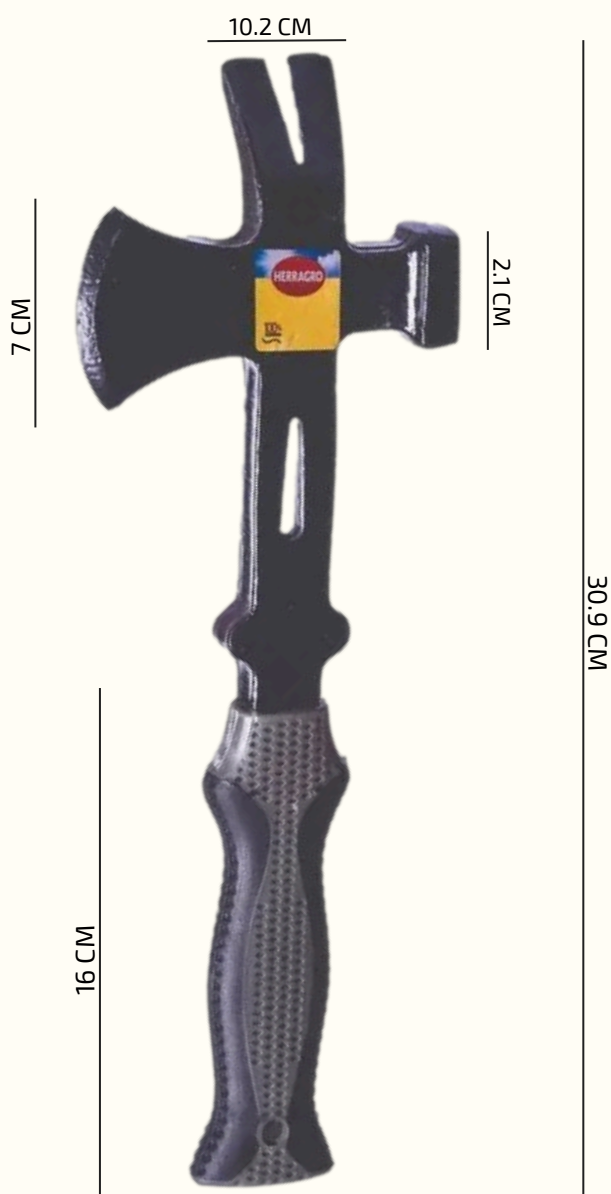

DE 3 1/2 LB Y 4 LB.

HACHA INCOLMA

DE 1 1/2 LB, CON MANGO EN MADERA.

MEDIDAS	
ALTO	ANCHO
35.9 CM	4 CM

[← Atrás](#)

LINEA AGRO

HACHUELAS

HACHUELA HERRAGRO MULTIUSOS

POSEE 3 FUNCIONES EN UNA: MARTILLO, HACHA Y PATACABRA.

LINEA AGRO

[← Atrás](#)

DESJARRETADERAS

DESJARRETADERA HERRAGRO GRANDE

DESJARRETADERA HERRAGRO PEQUEÑO

LINEA AGRO

[← Atrás](#)

PORRAS Y MARTILLOS

MARTILLO HERRAGRO DE BOLA MANGO MADERA

MEDIDAS
BASE DEL MARTILLO
1 1/2 PULGADAS
3/4 PULGADAS

MARTILLO COVO MANGO METÁLICO

MEDIDAS
DIAMETRO
35 MM

MARTILLO SECURITY MANGO MADERA

MEDIDAS
DIAMETRO
29 MM