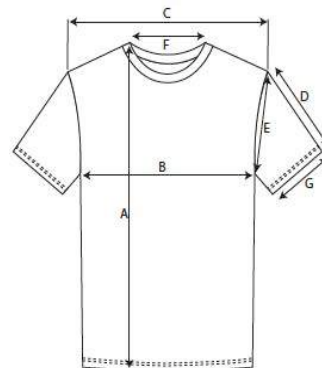

INUTEQ 'BODYCOOL T'

Measurements in CM's		XS	S	M	L	XL	2XL
A	Body length	69	69,5	70	74	75	78
B	Chest from armhole	45	47	47,5	55	57	62
C	Across shoulders	38,5	39,5	40	42	43	45
D	Sleeve length	18	18	18,5	19	20	21,5
E	Armhole	20,5	21,5	22	24	25,5	27
F	Neck opening	13,5	14	14,5	15	15	15
G	Sleeve opening	14	14,5	15	16,5	18,5	19,5