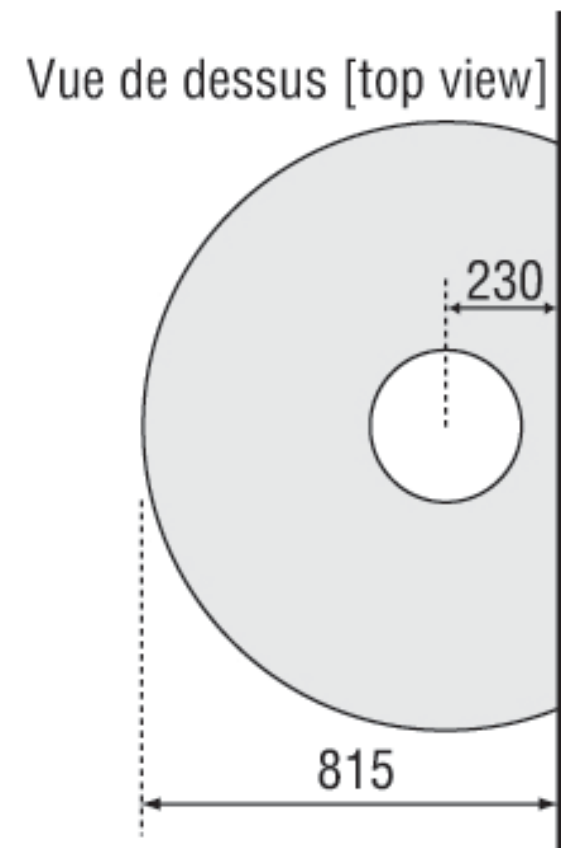

EVA 992 PAINTED
WALL MOUNTED OPEN