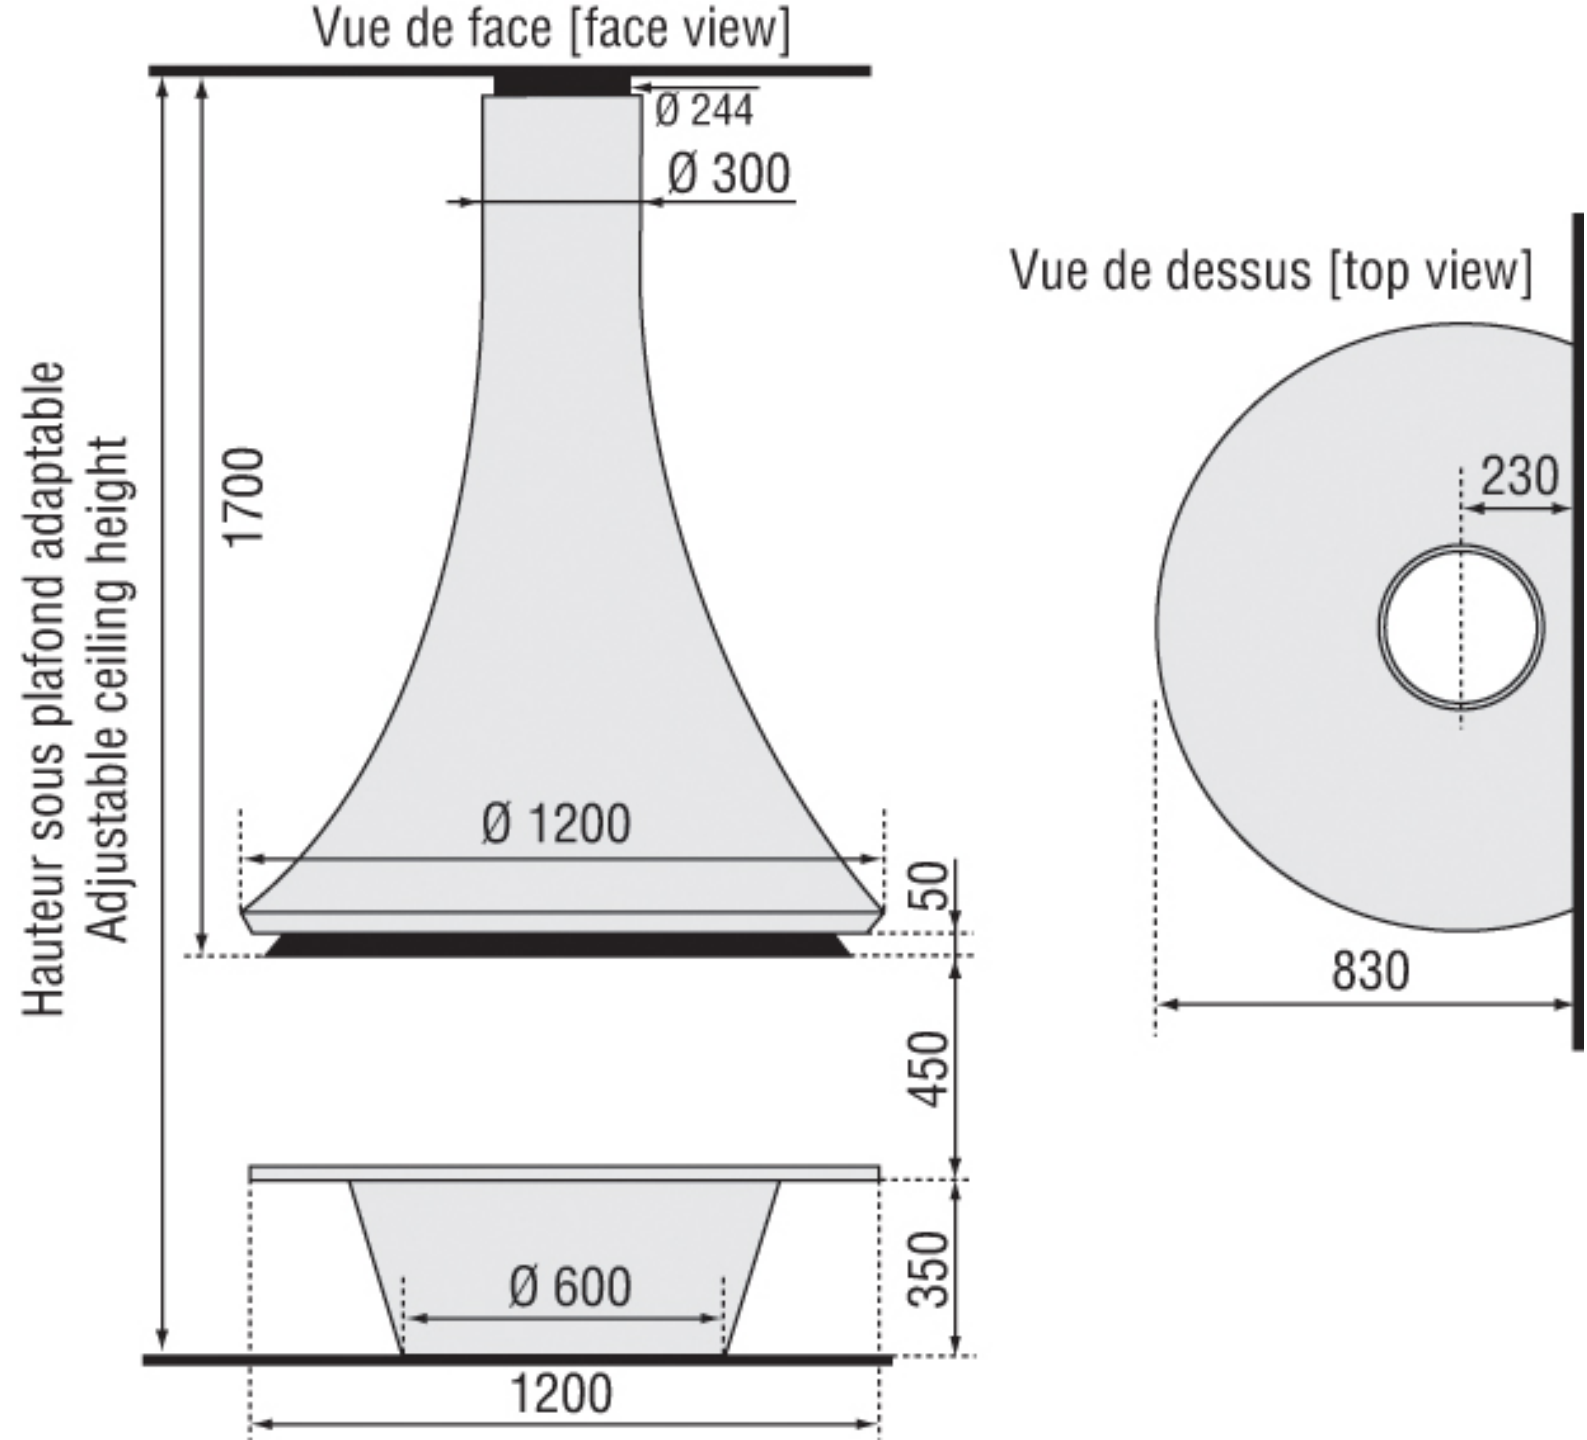

EVA 992 COLOR
WALL MOUNTED OPEN