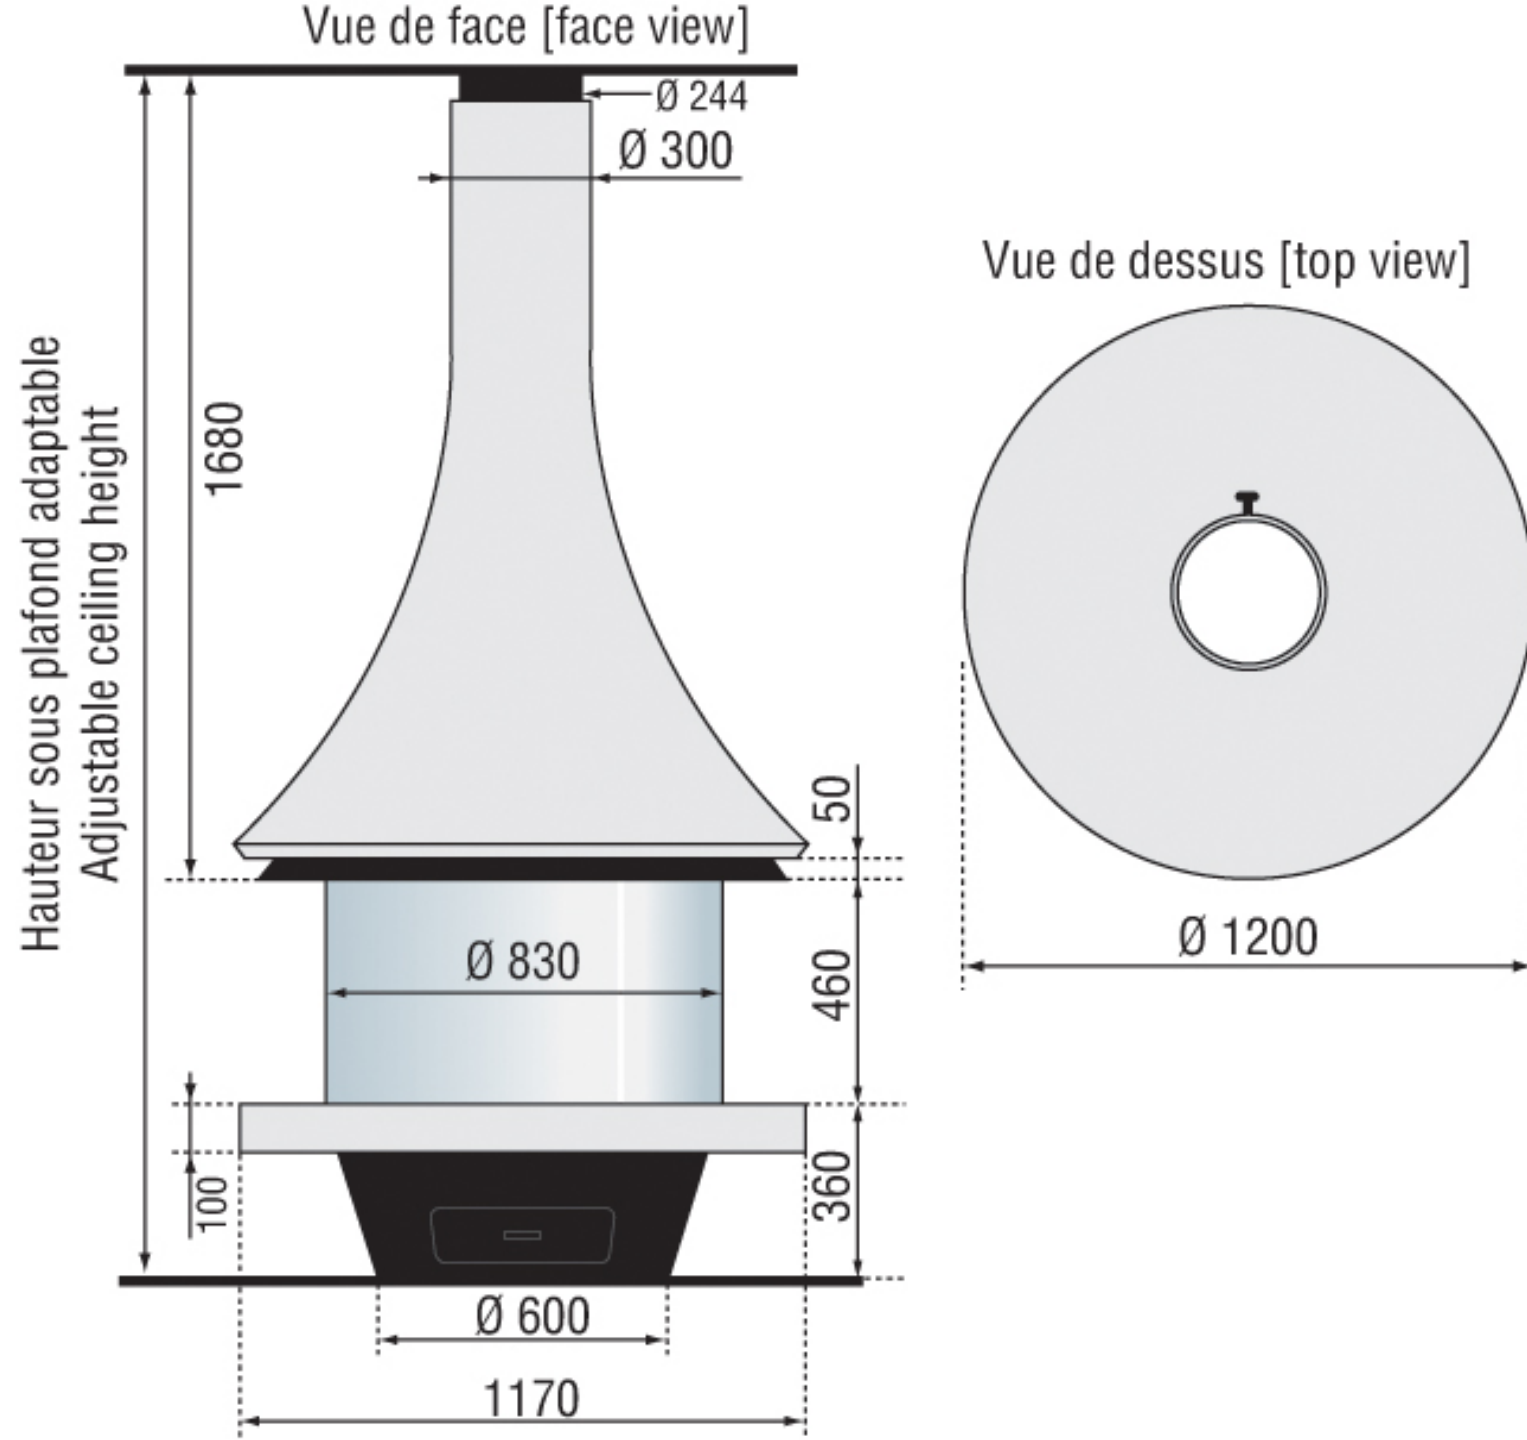

EVA 992 PAINTED
CENTRAL OPEN

EVA 992 PAINTED
CENTRAL GLASS

EVA 992 COLOR
CENTRAL GLASS

EVA 992 PAINTED
WALL MOUNTED OPEN

EVA 992 COLOR
WALL MOUNTED OPEN

EVA 992 PAINTED
WALL MOUNTED GLASS

EVA 992 COLOR
WALL MOUNTED GLASS

Serviteur de cheminée en acier
avec motif cheminée, aimanté
Livré avec 3 accessoires :
1 pelle, 1 pique et 1 balai
Dimensions : H 59 x L 33 x P 12 cm

Steel basket
with magnetised fireplace pattern
Delivered with 3 accessories:
shovel, pike and brush
Dimensions : H 59 x L 33 x P 12 cm