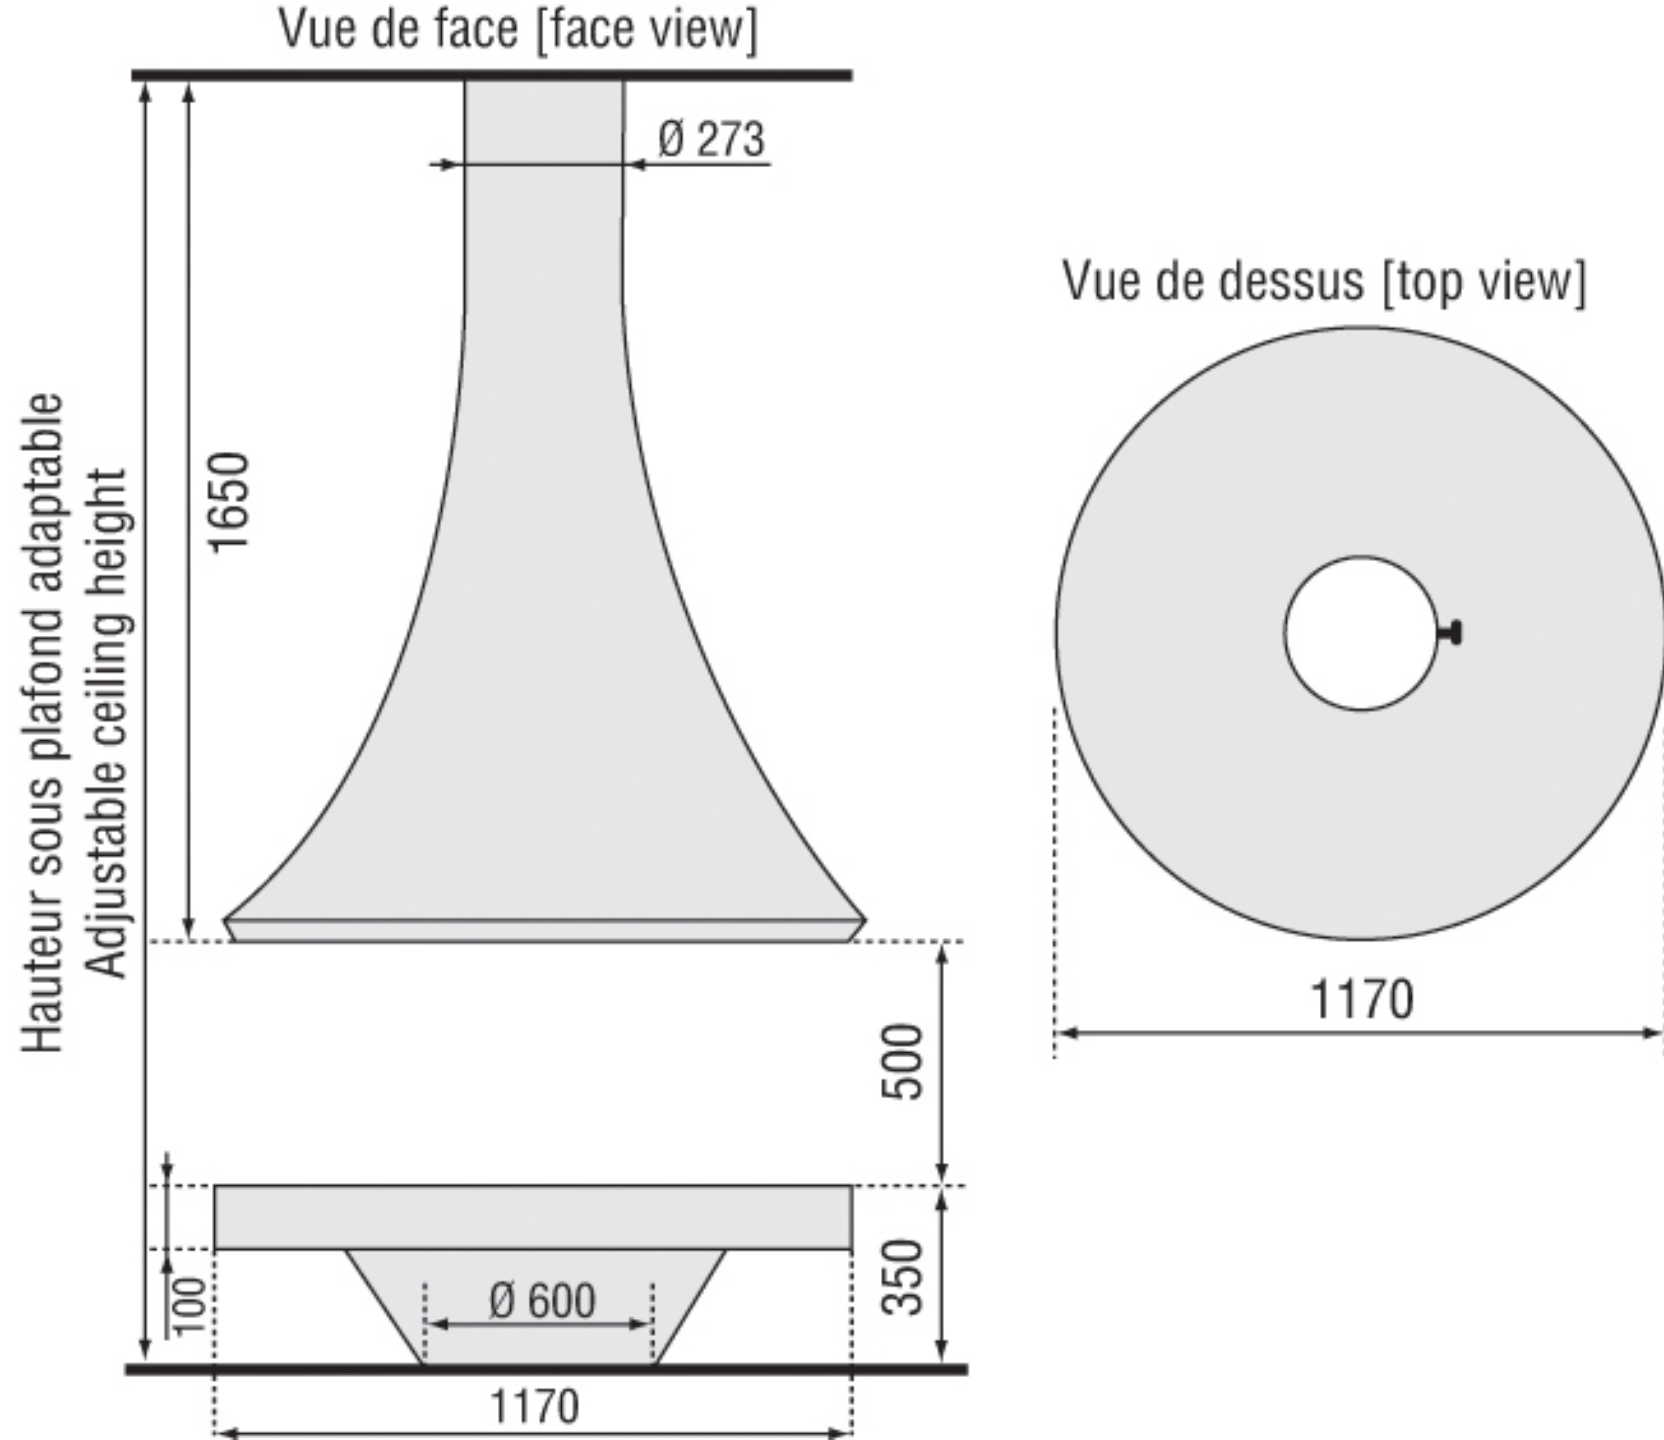

EVA 992 PAINTED
CENTRAL OPEN

EVA 992 PAINTED
CENTRAL GLASS

EVA 992 COLOR
CENTRAL GLASS

EVA 992 PAINTED
WALL MOUNTED OPEN

EVA 992 COLOR
WALL MOUNTED OPEN

EVA 992 PAINTED
WALL MOUNTED GLASS

EVA 992 COLOR
WALL MOUNTED GLASS

Serviteur de cheminée en acier
avec motif cheminée, aimanté
Livré avec 3 accessoires :
1 pelle, 1 pique et 1 balai
Dimensions : H 59 x L 33 x P 12 cm

Steel basket
with magnetised fireplace pattern
Delivered with 3 accessories:
shovel, pike and brush
Dimensions : H 59 x L 33 x P 12 cm