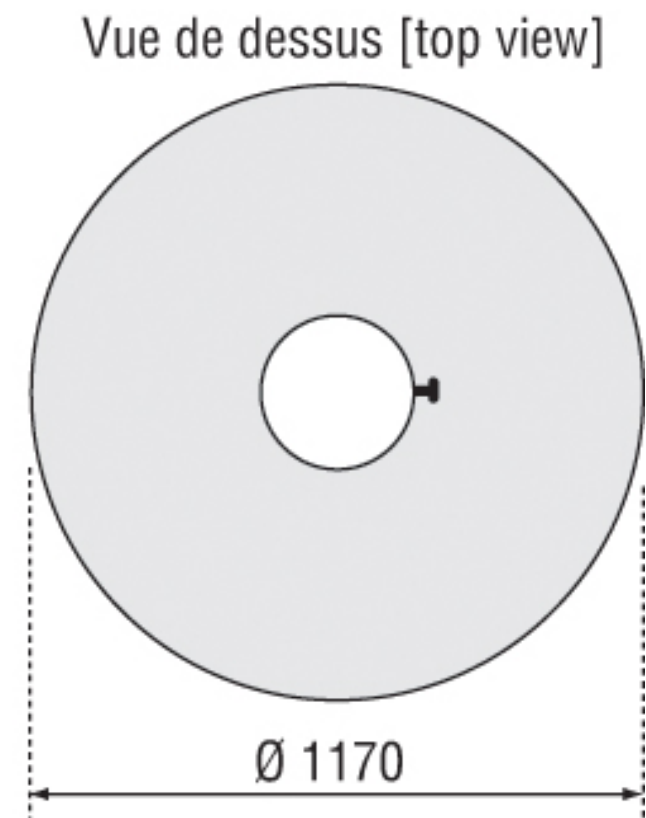

EVA 992 PAINTED
CENTRAL GLASS