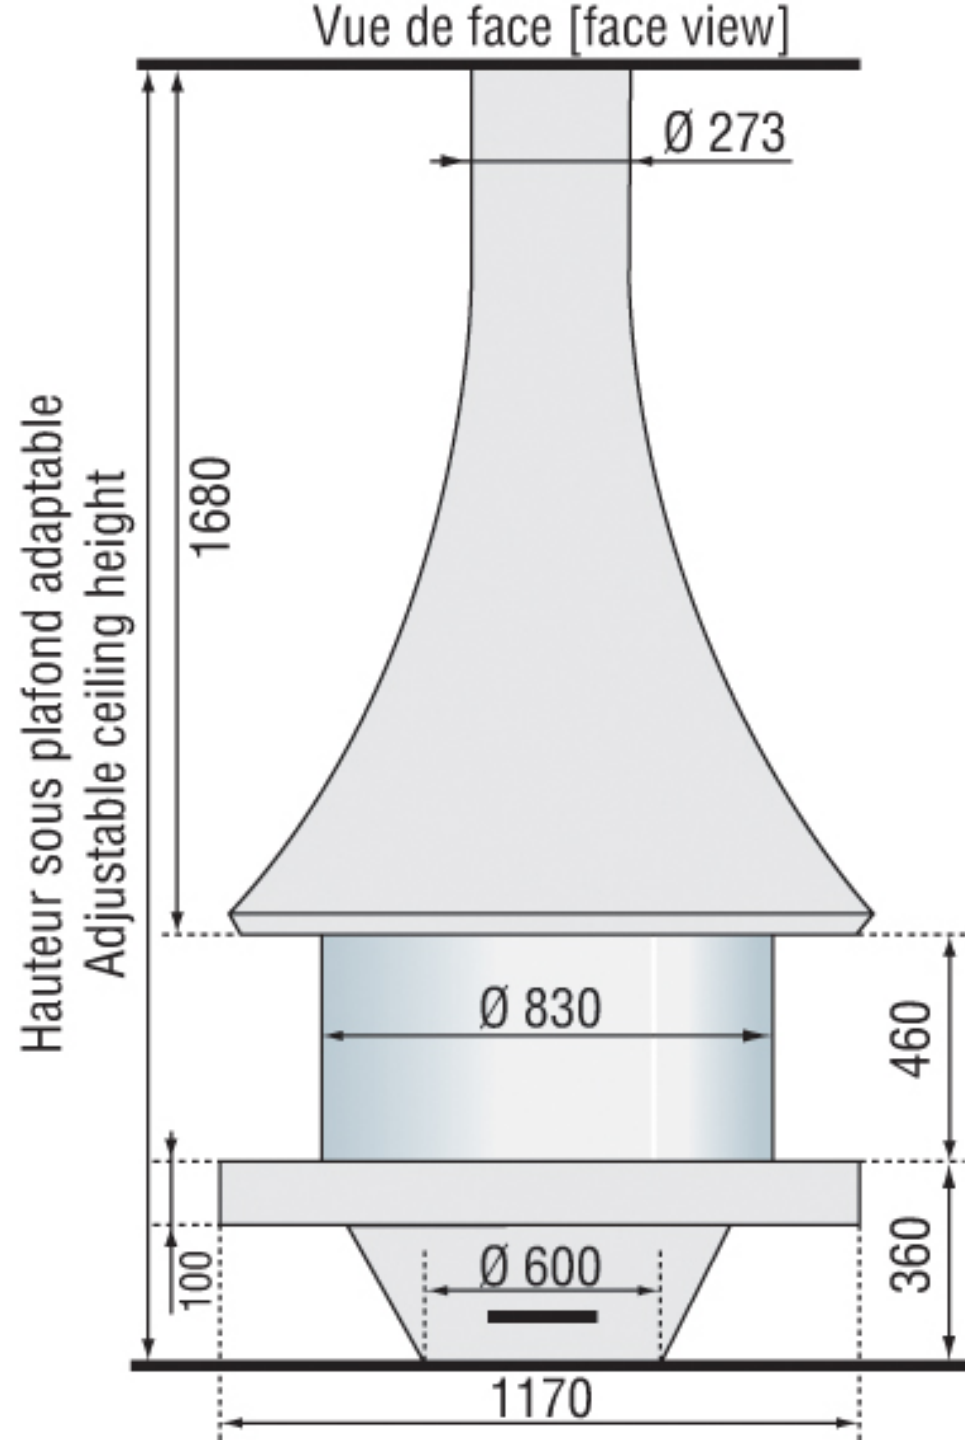

EVA 992 PAINTED
CENTRAL OPEN

EVA 992 PAINTED
CENTRAL GLASS

EVA 992 COLOR
CENTRAL GLASS

EVA 992 PAINTED
WALL MOUNTED OPEN

EVA 992 COLOR
WALL MOUNTED OPEN

EVA 992 PAINTED
WALL MOUNTED GLASS

EVA 992 COLOR
WALL MOUNTED GLASS

Serviteur de cheminée en acier
avec motif cheminée, aimanté
Livré avec 3 accessoires :
1 pelle, 1 pique et 1 balai
Dimensions : H 59 x L 33 x P 12 cm

Steel basket
with magnetised fireplace pattern
Delivered with 3 accessories:
shovel, pike and brush
Dimensions : H 59 x L 33 x P 12 cm