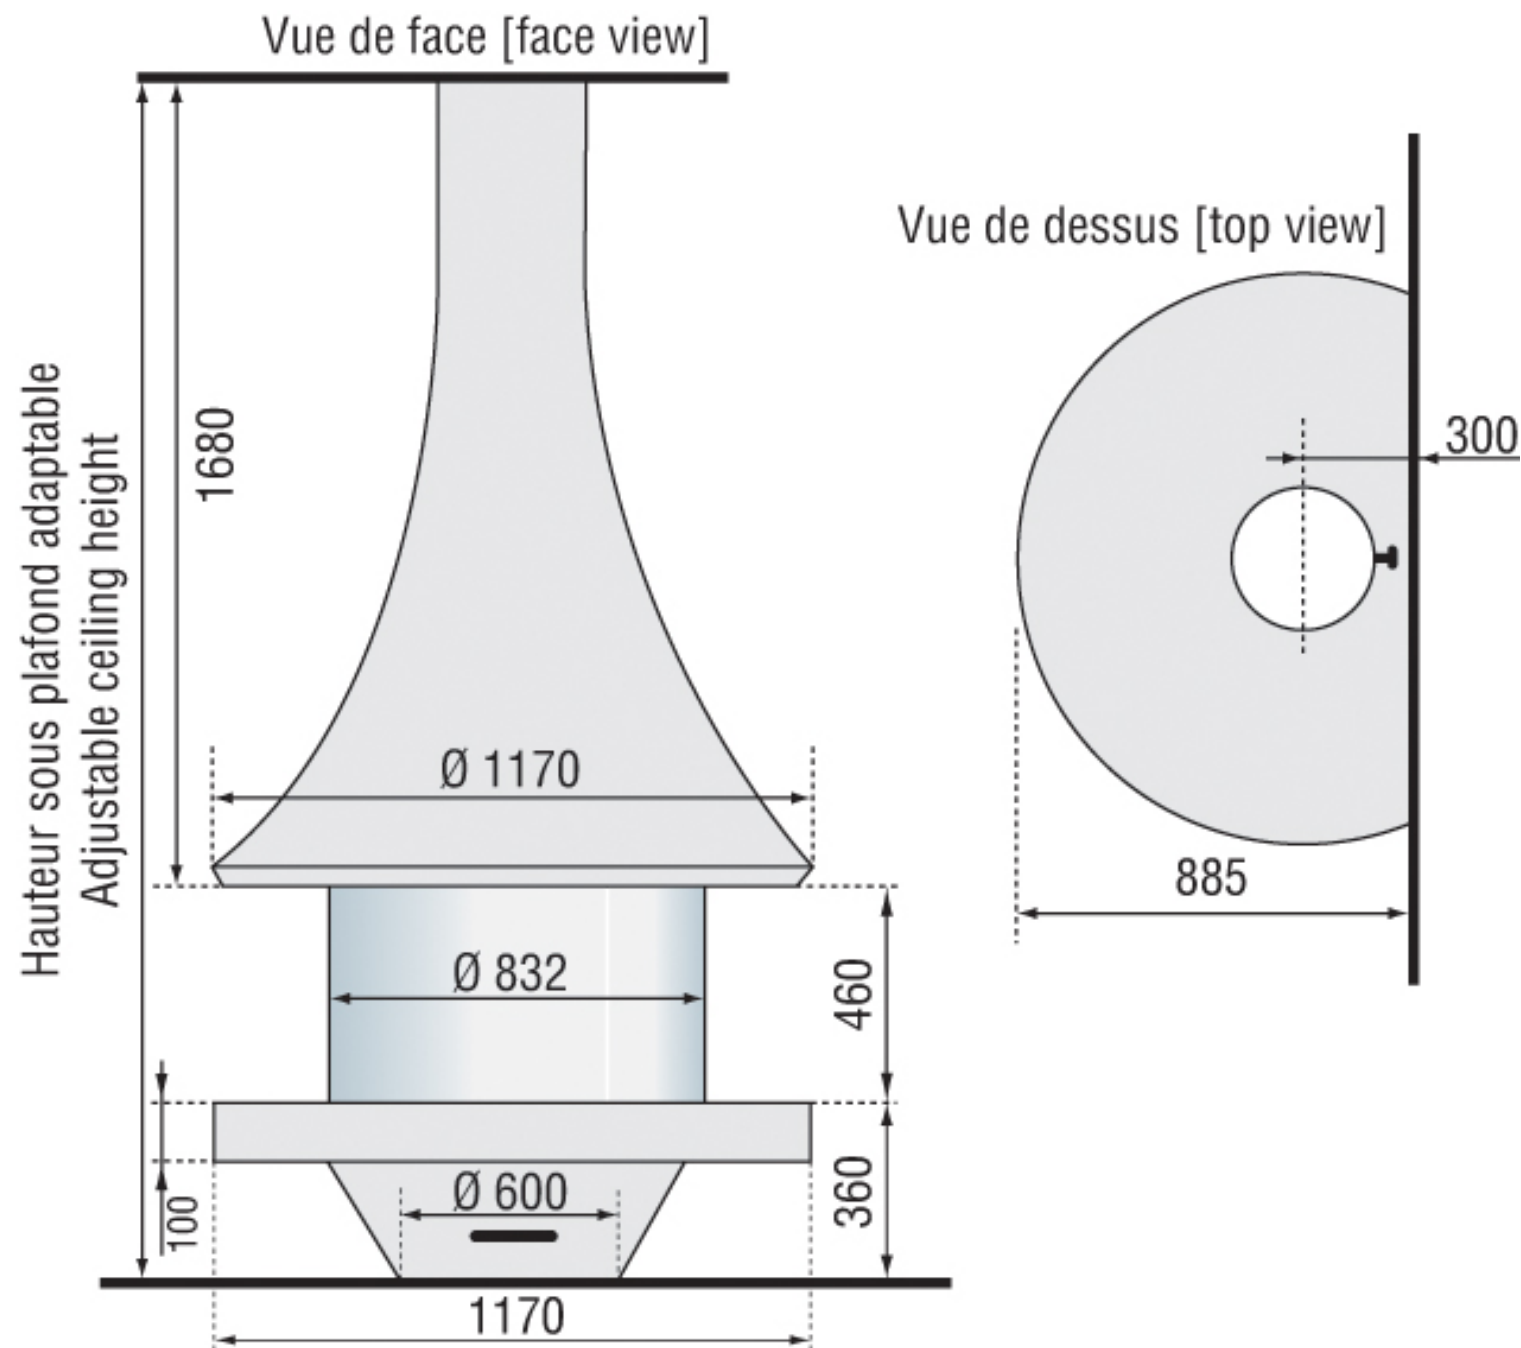

EVA 992 PAINTED
CENTRAL OPEN

EVA 992 PAINTED
CENTRAL GLASS

EVA 992 COLOR
CENTRAL GLASS

EVA 992 PAINTED
WALL MOUNTED OPEN

EVA 992 COLOR
WALL MOUNTED OPEN

EVA 992 PAINTED
WALL MOUNTED GLASS

EVA 992 COLOR
WALL MOUNTED GLASS

Serviteur de cheminée en acier
avec motif cheminée, aimanté
Livré avec 3 accessoires :
1 pelle, 1 pique et 1 balai
Dimensions : H 59 x L 33 x P 12 cm

Steel basket
with magnetised fireplace pattern
Delivered with 3 accessories:
shovel, pike and brush
Dimensions : H 59 x L 33 x P 12 cm