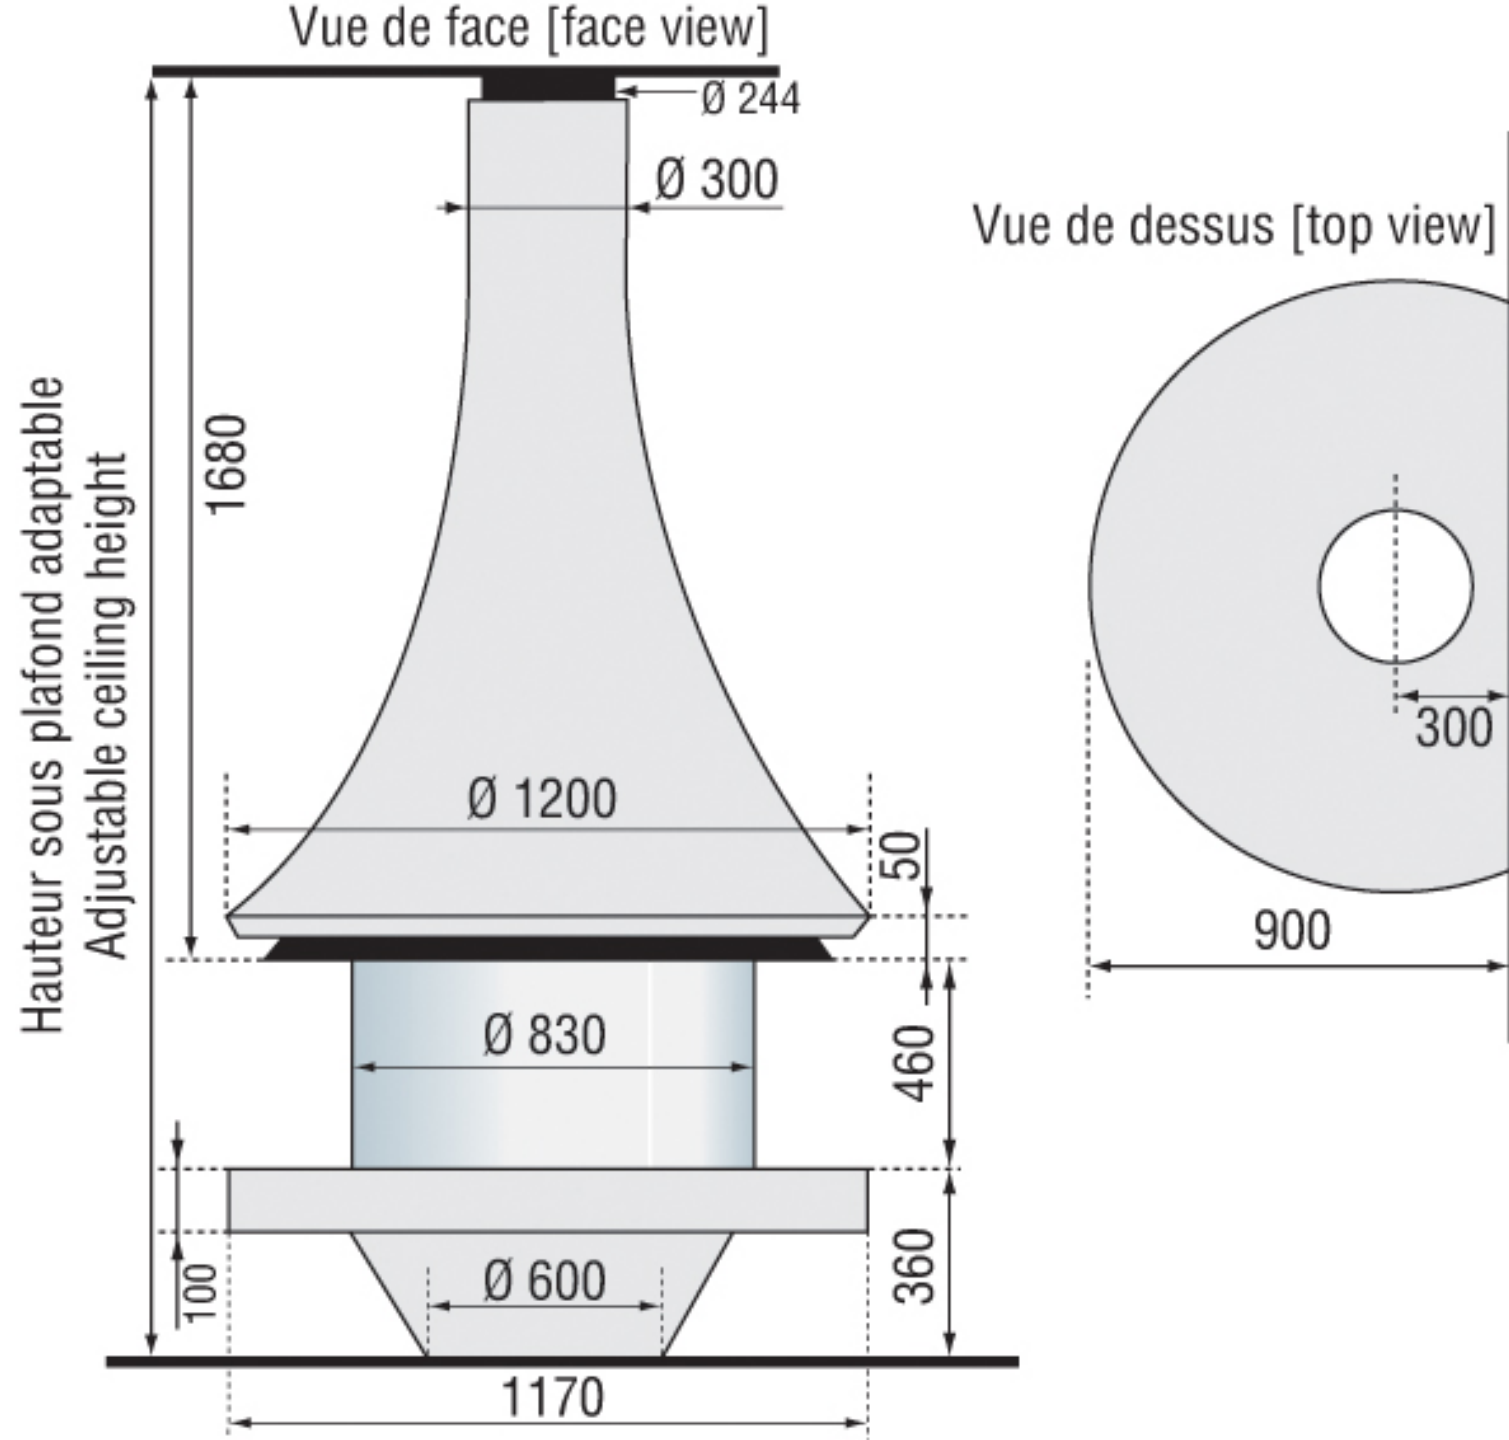

EVA 992 PAINTED
CENTRAL OPEN

EVA 992 PAINTED
CENTRAL GLASS

EVA 992 COLOR
CENTRAL GLASS

EVA 992 PAINTED
WALL MOUNTED OPEN

EVA 992 COLOR
WALL MOUNTED OPEN

EVA 992 PAINTED
WALL MOUNTED GLASS

EVA 992 COLOR
WALL MOUNTED GLASS

Serviteur de cheminée en acier
avec motif cheminée, aimanté
Livré avec 3 accessoires :
1 pelle, 1 pique et 1 balai
Dimensions : H 59 x L 33 x P 12 cm

Steel basket
with magnetised fireplace pattern
Delivered with 3 accessories:
shovel, pike and brush
Dimensions : H 59 x L 33 x P 12 cm