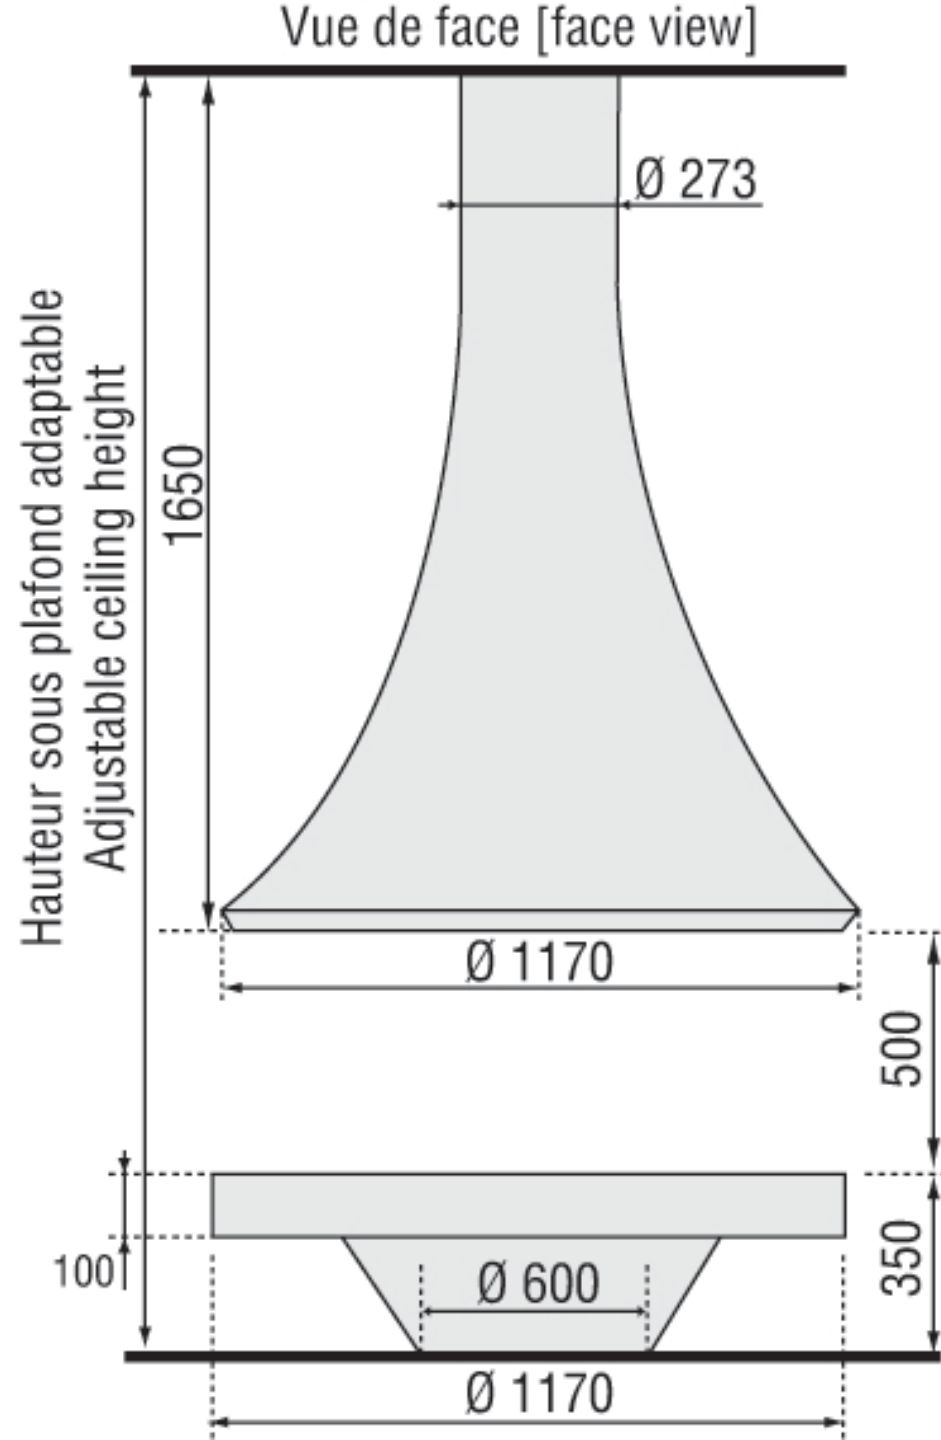

EVA 992 PAINTED
CENTRAL OPEN

EVA 992 PAINTED
CENTRAL GLASS

EVA 992 COLOR
CENTRAL GLASS

EVA 992 PAINTED
WALL MOUNTED OPEN

EVA 992 COLOR
WALL MOUNTED OPEN

EVA 992 PAINTED
WALL MOUNTED GLASS

EVA 992 COLOR
WALL MOUNTED GLASS

Serviteur de cheminée en acier
avec motif cheminée, aimanté
Livré avec 3 accessoires :
1 pelle, 1 pique et 1 balai
Dimensions : H 59 x L 33 x P 12 cm

Steel basket
with magnetised fireplace pattern
Delivered with 3 accessories:
shovel, pike and brush
Dimensions : H 59 x L 33 x P 12 cm