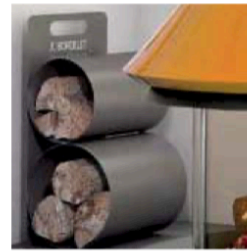

béton ciré
painted concrete

couleurs disponibles
painted concrete

gris
grey

taupe
platinum

marron
brown

noir ébène
black

rouge
red

ACCESSOIRES

ACCESSORIES

PORTE BÛCHES | ACCESSORIES FOR WOOD LOGS

BLOC ETHANOL

ETHANOL BURNER

Insert à poser dans les âtres JC Bordelet

Fourniture : - SOCLE NOIR
- Brûleur Rock'n Oi 2,25 L
- 5 Buchettes céramiques
Couleur : Noir Sablé
Poids : 15 kgs environ

Serviteur de cheminée en acier
avec motif cheminée, aimanté
Livré avec 3 accessoires :
1 pelle, 1 pique et 1 balai
Dimensions : H 59 x L 33 x P 12 cm

Steel basket
with magnetised fireplace pattern
Delivered with 3 accessories:
shovel, pike and brush
Dimensions : H 59 x L 33 x P 12 cm