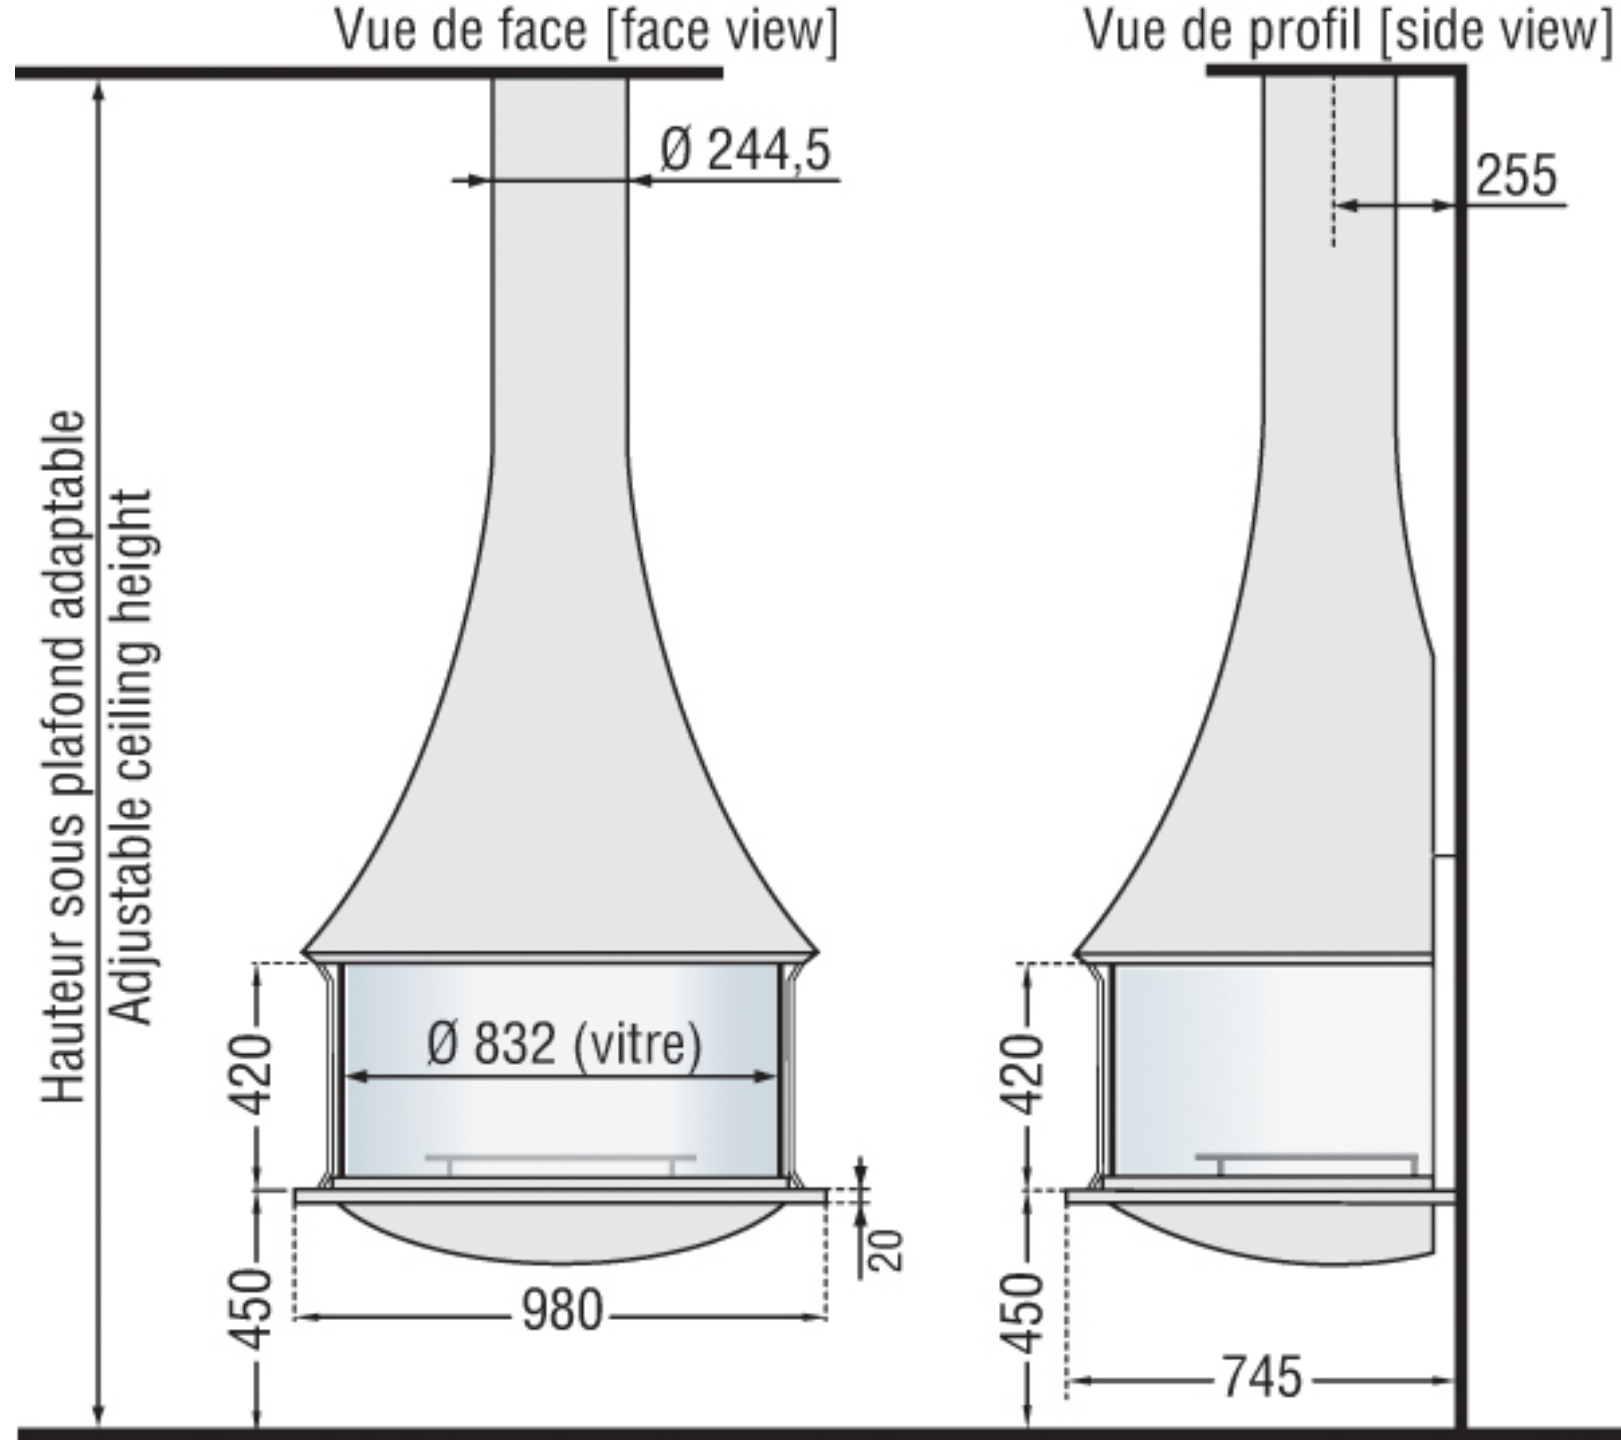

ZELIA 908 PAINTED  
CENTRAL GLASS

Vue de dessus [top view]

ZELIA 908 PAINTED  
WALL-MOUNTED GLASS

ZELIA 908 PAINTED  
CENTRAL GLASS  
CAST IRON FRAME  
NOTE: HOOD TERMINATED FLAT

ZELIA 908 PAINTED  
CENTRAL OPEN

Vue de dessus [top view]

ZELIA 908 COLOR  
CENTRAL OPEN

Vue de dessus [top view]

ZELIA 908 COLOR  
CENTRAL GLASS

Vue de dessus [top view]

## SERVITEUR DE CHEMINEE

FIREPLACE ACCESSORIES

Serviteur de cheminée en acier  
avec motif cheminée, aimanté  
Livré avec 3 accessoires :  
1 pelle, 1 pique et 1 balai  
Dimensions : H 59 x L 33 x P 12 cm