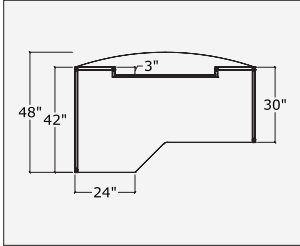

Step in Bow Front