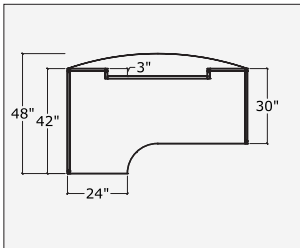

Step in Bow Front