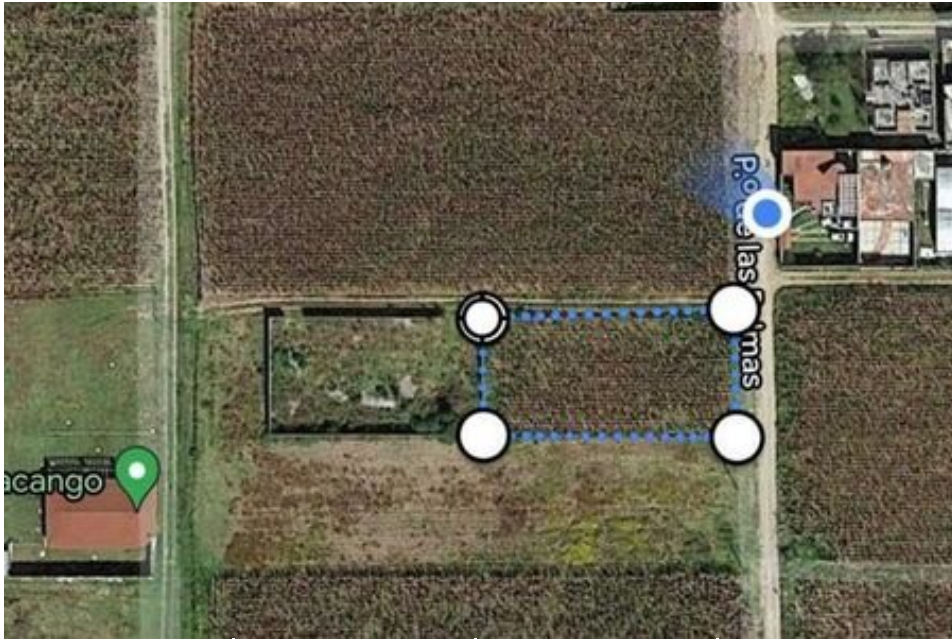

\$1,500 por m² EN VENTA

Paseo de las Palmas esq. con 19.221981048583984,-99.5486831665039 Santa María Nativitas, Calimaya

Venta de Terreno en Calimaya

1,000 m²
de terreno

50 m
Largo del terreno

20 m
Frente del terreno

EB-JP9793
ID

Descripción

Venta de terreno en Santa María Nativitas:
 Terreno enrejado a 2 minutos del zoológico de Zacango.

Superficie: 1,000 m

\$1,500 por m