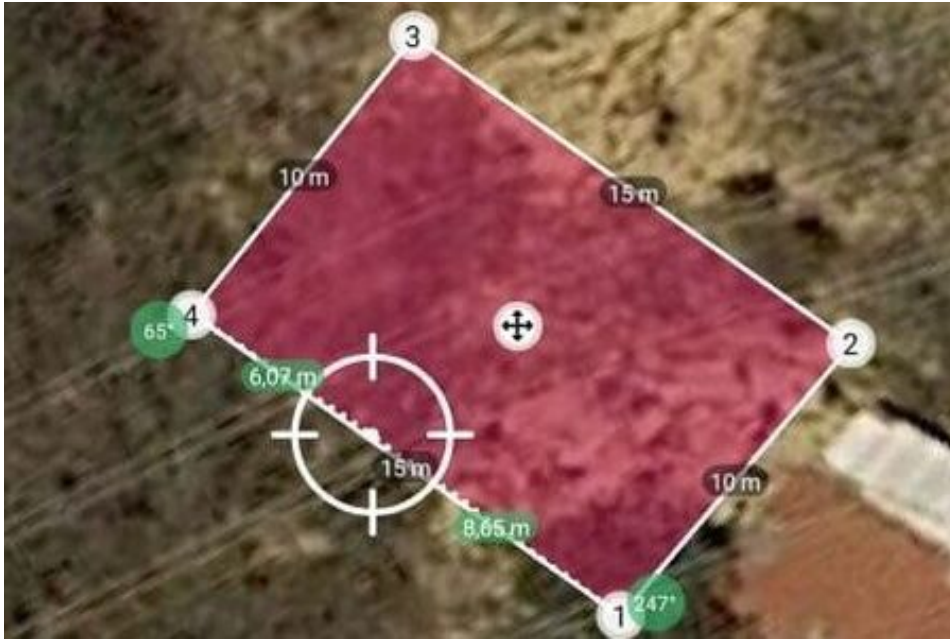

\$2,500 por m² EN VENTA

Cam.quetzal esq. con <https://maps.app.goo.gl/uPfaCr1YiombU4Ag7> Interlomas,
Huixquilucan

VENTA DE TERRENO EN HUIXQUILUCAN

200 m²
de terreno

EB-KF8981
ID

Descripción

Todos los servicios agua, drenaje, teléfono, luz, completamente plano, entrada para carro calle privada pavimentada, a 15 minutos de Interlomas.

100m: 250 ,000.

150 m: 300 ,000.

200m : 350 ,000.