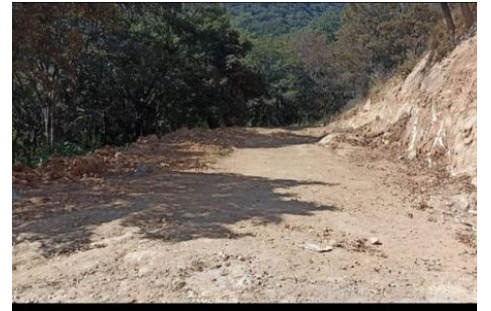

\$2,500 por m² EN VENTA

Cam.quetzal esq. con <https://maps.app.goo.gl/uPfaCr1YiombU4Ag7> Interlomas,
Huixquilucan

VENTA DE TERRENO EN HUIXQUILUCAN

200 m²
de terreno

EB-KF8981
ID

Descripción

Todos los servicios agua, drenaje, teléfono, luz, completamente plano, entrada para carro calle privada pavimentada, a 15 minutos de Interlomas.