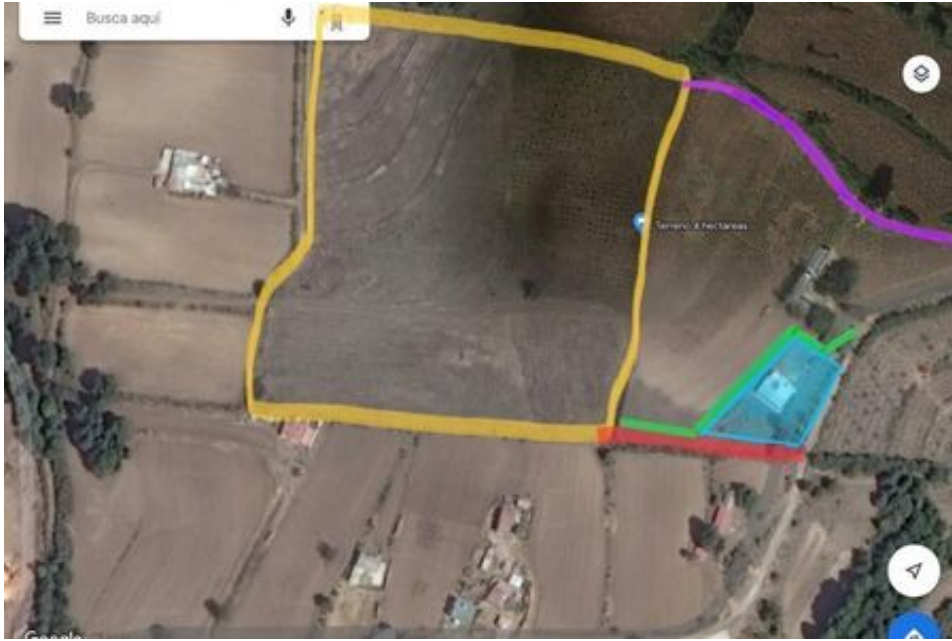

\$2,800,000 EN VENTA

san luis el alto Amanalco de Becerra, Amanalco
TERRENO EN VENTA EN AMANALCO

40,000 m²
de terreno

EB-OT2572
ID

Descripción

4 hectáreas
Valle de Bravo
Ejido

Comentale que todo el terreno tiene árboles, los cuales están registrados en por bosque y también cuenta con una toma de agua y con línea de luz, en el terreno hay un transformador.

Características

· Vista al agua