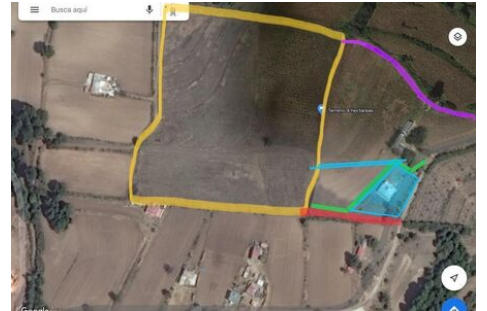

\$2,800,000 EN VENTA

san luis el alto Amanalco de Becerra, Amanalco
TERRENO EN VENTA EN AMANALCO

40,000 m²
de terreno

EB-OT2572
ID

Descripción

4 hectáreas
Valle de Bravo
Ejido

Comentale que todo el terreno tiene árboles, los cuales están registrados en por bosque y también cuenta con una toma de agua y con línea de luz, en el terreno hay un transformador.

Características

· Vista al agua