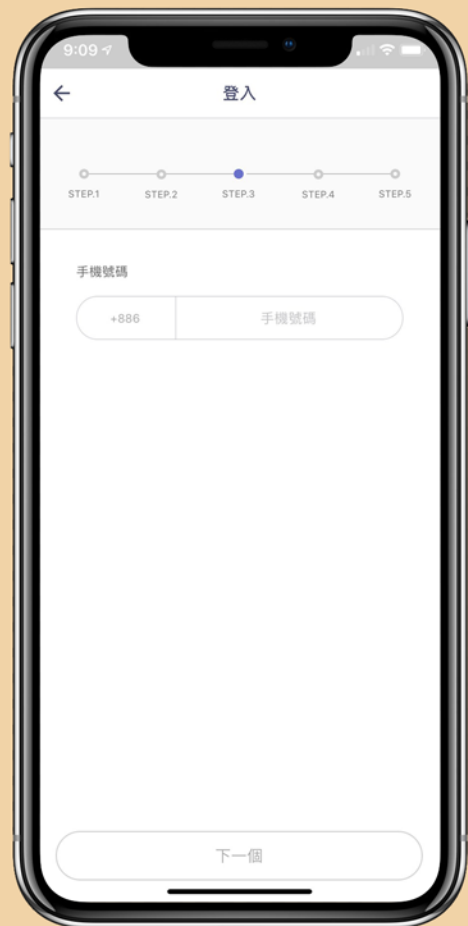

# COMMAX

康邁世 CDL-811B 藍芽功能電子鎖  
專屬APP使用教學

For

iOS

STEP 1.

註冊／登入

1. 在App Store搜尋  
iOLock並下載

2. 在手機畫面中找到  
圖示，點選開啟

3. 點選登入(上)，或註  
冊新帳號(下)

4. 若要註冊新帳號，  
勾選全部同意

5. 在下方輸入您的電子  
郵件

6. 輸入系統自動發送至  
您電子郵件的認證碼

## 7. 在下方輸入您的手機號碼