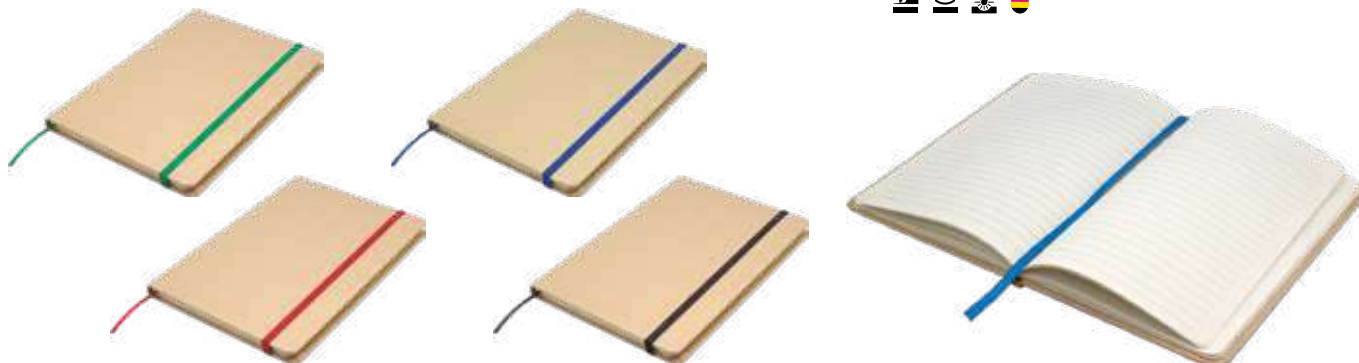

Detalles

Medidas	21 x 14 cm.
Materiales	Cartón y papel