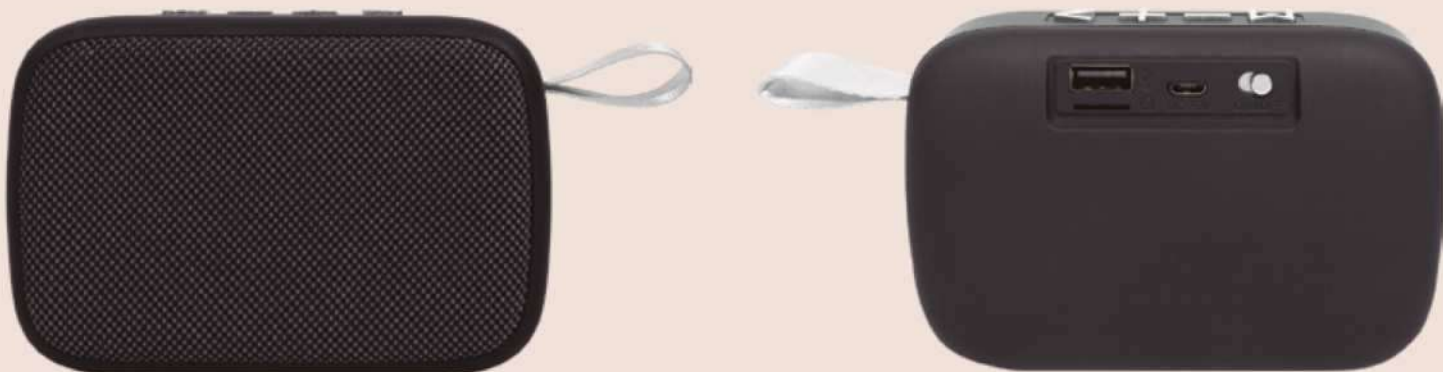

Parlante Bluetooth "Léucade"

9 x 9 x 4,4. Plástico. Cubierta frontal en tela.

EC720

Parlante Bluetooth "Turn"

Ø 7,5 x 23 cm. Plástico.

EC740

Parlante Bluetooth "Clark"

12 x 7,5 x 3,5 cm. Plástico ABS + tela.