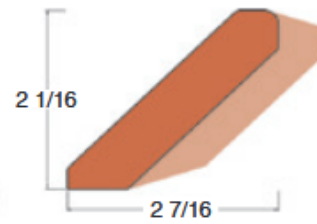

ML4716*

ML4546 - CL4546

Cassis
EstereI
Latitude North
Mistral
Monaco
Nizza

ML4935

Black
Merino Blue
Cotton Mist

SMWP22

SM4716*

ML4300