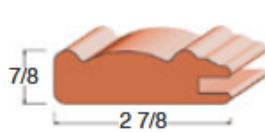

ML4716*

ML4546 - CL4546

Cassis
EstereI
Latitude North
Mistral
Monaco
Nizza

ML4935

Black
Merino Blue
Cotton Mist

SMWP22

SM4716*

ML4300