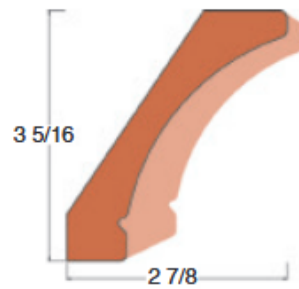

ML4716*

ML4546 - CL4546

Cassis
EstereI
Latitude North
Mistral
Monaco
Nizza

ML4935

Black
Merino Blue
Cotton Mist

SMWP22

SM4716*

ML4300