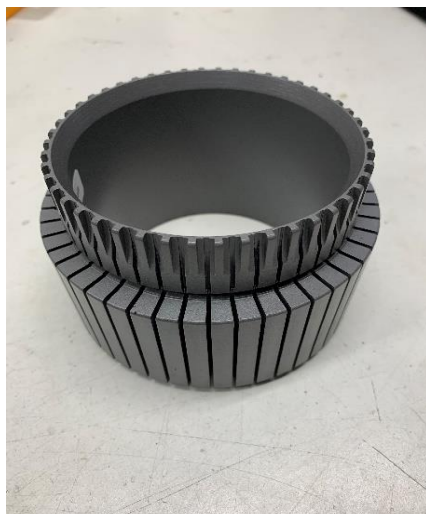

www.chambordcsm.com

PRICE LIST 2022

PRICES VALID AS OF MARCH 16, 2022

CHAMBORD ACCUKNITTER & LEGARE 400

COMPOUND CYLINDERS AND RIBBER DIALS

CYLINDRES ET CADRANS COTELEUR REDUITS

*****All of our cylinders and ribber dials are made of quality grey cast iron for better lubrication and longer wear *****

****VERY IMPORTANT: Please note that we do not make COMPOUND TAPPET PLATES at this time****

****TRES IMPORTANT: SVP prenez note que nous ne fabriquons pas les tappet plates en ce moment****

COMPOUND CYLINDERS/ CYLINDRES REDUITS

<u>PART NUMBER</u>	<u>DESCRIPTION</u>	<u>PRICE</u>
CHA625C	CHAMB/L400 - COMPOUND CYLINDER 48 SLOT / CYLINDRE REDUIT 48 AIG.	\$ 220.00
CHA621C	CHAMB/L400 - COMPOUND CYLINDER 54 SLOT / CYLINDRE REDUIT 54 AIG.	\$ 220.00
CHA622C	CHAMB/L400 - COMPOUND CYLINDER 60 SLOT / CYLINDRE REDUIT 60 AIG.	\$ 220.00
CHA624C	CHAMB/L400 - COMPOUND CYLINDER 64 SLOT / CYLINDRE REDUIT 64 AIG.	\$ 220.00
CHA620C	CHAMB/L400 - COMPOUND CYLINDER 72 SLOT / CYLINDRE REDUIT 72 AIG.	\$ 220.00
<p><u>*** BRASS CYLINDERS ARE AVAILABLE IN ABOVE SIZES, PLEASE CONTACT US FOR PRICING / CYLINDRES EN LAITON SONT DISPONIBLES - VEUILLEZ NOUS CONTACTER POUR SOUMISSION**</u></p>		

COMPOUND RIBBER DIALS / COTELEURS REDUITS

CHA586C	CHAMB/L400 - COMPOUND RIBBER DIAL 24 SLOT / Côteleur REDUIT 20 aig.	\$ 150.00
CHA606C	CHAMB/L400 - COMPOUND RIBBER DIAL 27 SLOT / Côteleur REDUIT 27 aig.	\$ 150.00
CHA601C	CHAMB/L400 - COMPOUND RIBBER DIAL 30 SLOT / Côteleur REDUIT 30 aig.	\$ 150.00
CHA636C	CHAMB/L400 - COMPOUND RIBBER DIAL 32 SLOT / Côteleur REDUIT 32 aig.	\$ 150.00
CHA602C	CHAMB/L400 - COMPOUND RIBBER DIAL 36 SLOT / Côteleur REDUIT 36 aig.	\$ 150.00
COMPOUND <u>PRO SERIES</u> RIBBER DIALS (GEARHART STYLE)		