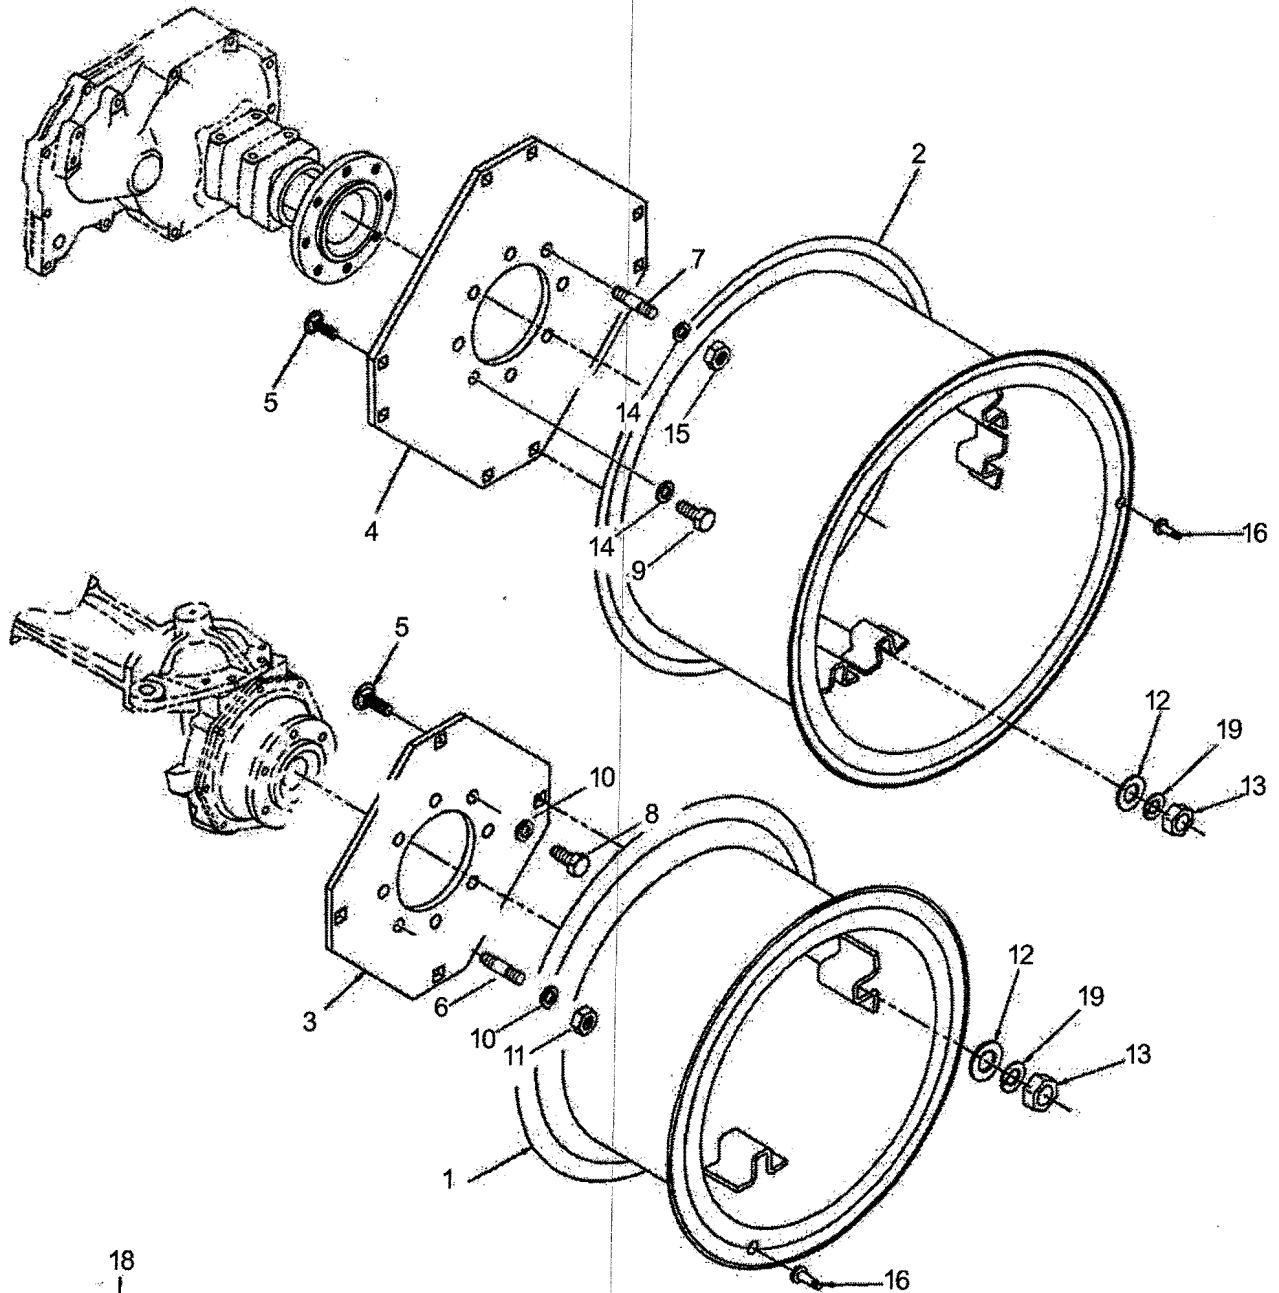

470/530/550DTC

TURF TIRE & RIM ASSEMBLY 1 - 8 HOLE AXLE - 4 WD

470/530/550DTC

<i>ITEM No</i>	<i>LONG No.</i>	<i>VENDOR No.</i>	<i>DESCRIPTION</i>	<i>QTY.</i>
				470/530/550DTC
1	902723		Wheel, Front (M10x16)	2
2	902725		Wheel, Rear (M14x20)	2
3	906193		Center Disc, Front, 8 Hole	2
4	902727		Center Disc, Rear	2
5	58877-S8		Bolt, Carriage (M5/8-11x3 1/4)	24
6	LG4352	S167163023	Bolt, Stud (M16-1.5x30)	4
7	LG3984	S167183023	Bolt, Stud (M18-1.5x30)	4
8	500355		Bolt, Hex (M16-1.5x35)	12
9	500358		Bolt, Hex (M18-1.5x35)	12
10	N630176-S8		Washer, Lock (M16)	16
11	500394		Nut, Hex (M16-1.5) Thin	4
12	44742-S8		Washer, Flat (M5/8)	24
13	33849-S8		Nut, Hex (M5/8-11)	24
14	500215		Washer, Lock (M18)	16
15	LG3684	S302180043	Nut, Hex (M18-1.5)	4
16	757044		Valve Stem	4
17	902728		Tire, Front (12.5L-16)	2
18	793032		Tire, Rear (M44x18.00-20)	2
19	34811-S8		Washer, Lock (M5/8)	24