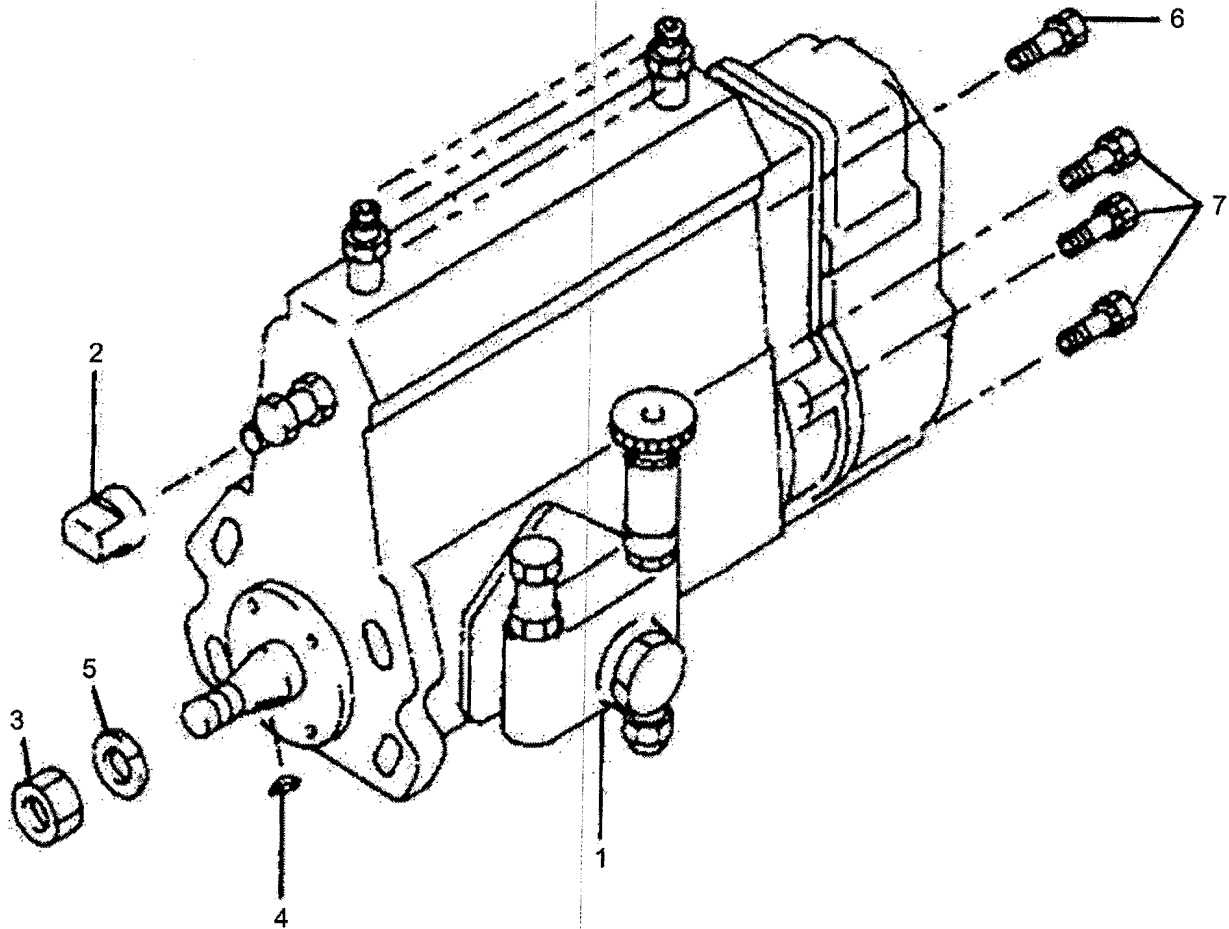

NOTES

410 DTC/450/450 DTC/470 DTC

SECTION 5

FUEL SYSTEM

 **Long Agribusiness**

COMMON SENSE SOLUTION

**410DTC/450/450DTC/470 DTC**

ITEM No	LONG No.	VENDOR No.	DESCRIPTION	QTY.		
				450	410/450DTC	470DTC
1	LG2962	32C61-06000	Nozzle & Holder Assy	4	4	4
2	LG2963	32C61-09100	Nut	4	4	4
3	LG2964	32C61-09200	Gasket, Fuel Return	4	4	4
4	LG1592	32C61-09300	Gasket, Holder	4	4	4
5	LG2965	32C61-01100	Pipe, Injection No.1	1	1	1
6	LG2966	32C61-01200	Pipe, Injection No. 2	1	1	1
7	LG2967	32C61-01300	Pipe, Injection No. 3	1	1	1
8	LG2968	32C61-01400	Pipe, Injection No. 4	1	1	1
9	LG1561	MM430703	Clamp (A)	3	3	3
10	LG1562	MM430614	Clamp (B)	3	3	3
11	LG1829	F1825-06025	Bolt, w/Washer	3	3	3
12	LG2969	32C61-04100	Pipe, Fuel Leak Off	1	1	1
13	LG2970	32C61-13300	Pipe, Fuel Return	1	1	1
14	LG2971	32C61-09400	Hose, Fuel Feed	1	1	1
15	LG2972	32C61-09500	Hose, Fuel Feed	1	1	1
16	LG2973	32B61-03900	Connector	1	1	1
17	LG2974	32A61-03901	Clamp, Pipe	1	1	1
18	LG2975	32C61-05201	Flange, Injection Pump	1	1	1
19	LG2976	31361-01300	O-Ring	1	1	1
20	LG1593	30661-51300	Gasket	1	1	1
21	LG1830	F2015-10035	Bolt, w/Washer	4	4	4
22	LG1819	F1805-08020	Bolt, w/Washer	1	1	1
23	LG2977	00434-06010	Connector	1	1	1
24	LG2978	32C36-00100	Pipe, Oil	1	1	1
25	LG1615	30661-50802	Joint, Eye	1	1	1