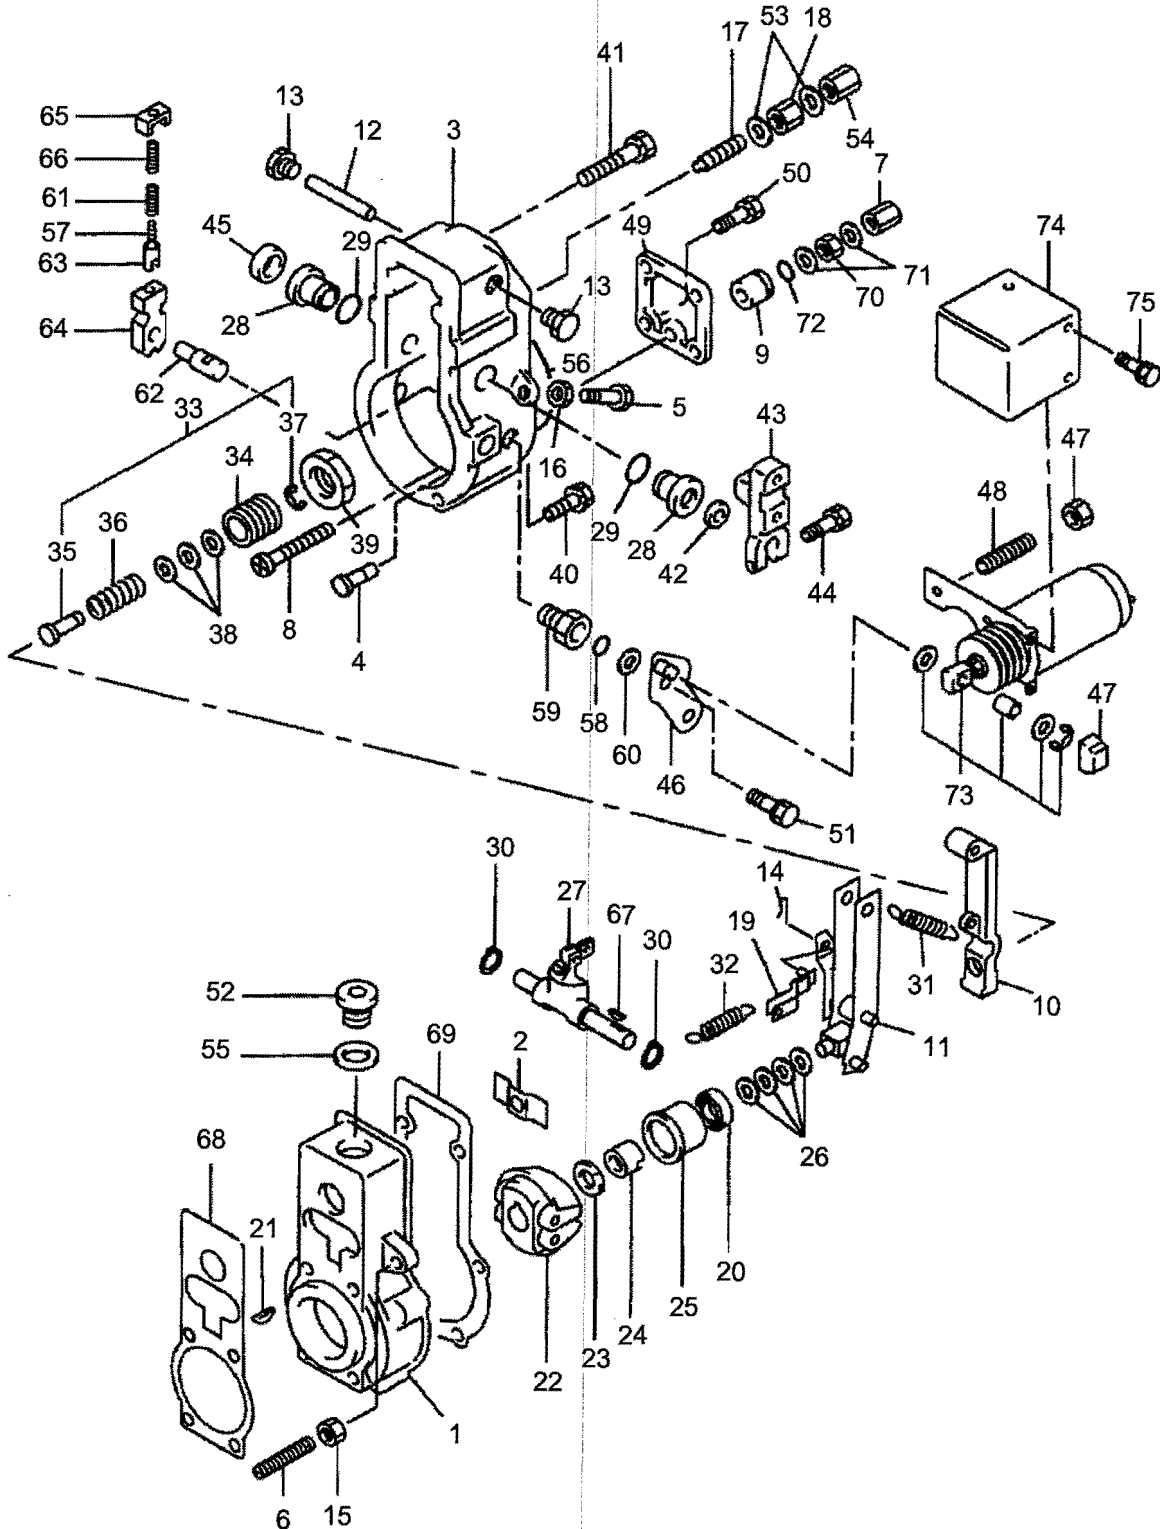

470DTC

GOVERNOR (INJECTION PUMP, 470 DTC)

470DTC

ITEM No	LONG No.	VENDOR No.	DESCRIPTION	QTY.
				470 DTC
1	LG3054	09081-00660	Housing, Governor	1
2	LG3055	09087-80030	Plate	1
3	LG3056	09101-11670	Cover, Governor	1
4	LG3058	09101-40090	Pin, Stop	1
5	LG3059	09102-40031	Screw, Adjusting	1
6	LG3060	09102-40211	Screw, Adjusting	1
7	LG3061	09103-10151	Nut, Cap	1
8	LG3062	09100-60150	Screw, Adjusting	1
9	LG3063	09094-40310	Bush	1
10	LG3064	09090-10150	Lever Tension	1
11	LG3065	09093-00041	Lever, Assy Control	1
12	LG3066	09098-90010	Shaft, Lever Support	1
13	LG3067	09099-10010	Plug, Screw	2
14	LG3068	90400-02101	Pin, Split	1
15	LG3069	90190-08051	Nut, Hex	1
16	LG3070	94805-30051	Nut, w/Hole	1
17	LG3071	09056-00170	Capsule, Stop	1
18	LG3072	09092-30060	Nut, Adapter	1
19	LG3073	09097-00170	Shackle	1
20	LG3074	94910-00010	Bearing, Ball	1
21	LG3075	94913-00050	Key, Woodruff	1
22	LG3076	09084-00570	Flyweight Sub Assy	1
23	LG2958	94901-50500	Washer, Spring	1
24	LG3077	09084-40010	Nut, Round	1
25	LG3078	09086-10010	Sleeve, Governor	1
26	LG3079	94901-34060	Washer, Plate T=M.2	AR
-	LG3080	94901-34070	Washer, Plate T=M.3	AR
-	LG3081	94901-34080	Washer, Plate T=M.4	AR
-	LG3082	94901-34090	Washer, Plate T=M.1	AR
-	LG3083	94901-34100	Washer, Plate T=M1	AR
27	LG3084	09088-00140	Lever, Swiveling	1
28	LG3085	09089-20080	Bushing, Lever	2
29	LG3086	90801-20160	O-Ring	2
30	LG3087	94907-10090	Washer, Snap	2
31	LG3090	09099-20051	Spring, Control	1
32	LG3091	09099-30010	Spring, Start	1
33	LG3218	09091-01180	Adapter Assy	1
34	LG3093	09091-10010	Screw Adapter	1
35	LG3095	09091-90010	Adapter	1
36	LG3219	09091-80740	Spring, Governor	1
37	LG3096	09089-40010	E-Ring	1
38	LG3097	94901-33880	Washer, Plate T=M.10	AR