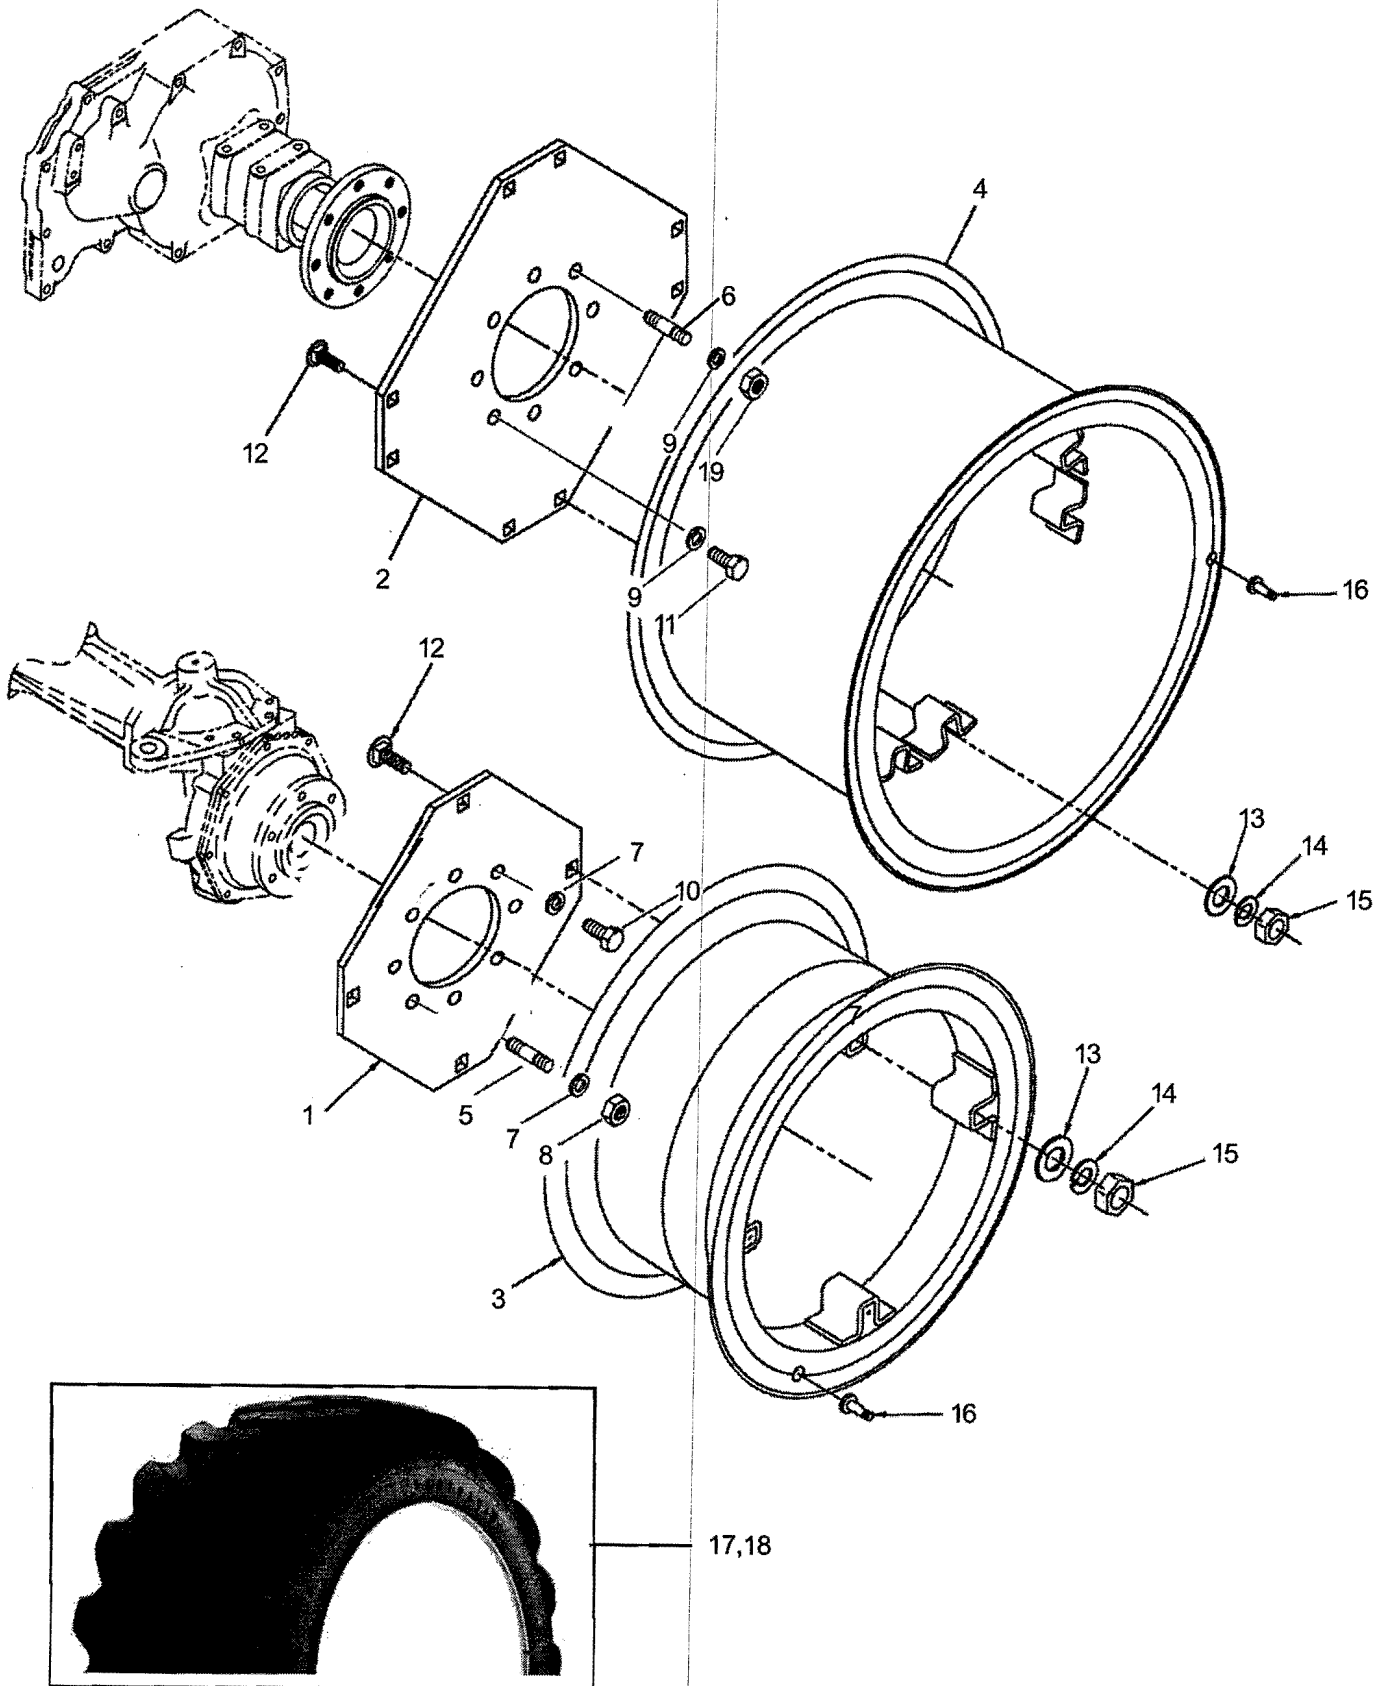

470/530/550DTC

<i>ITEM No</i>	<i>LONG No.</i>	<i>VENDOR No.</i>	<i>DESCRIPTION</i>	<i>QTY.</i>
				470/530/550DTC
1	906220		Wheel, Front (M8x16) 8 Hole	2
2	902674		Wheel, Rear (M16x16.1)	2
3	LG4352	S167163023	Bolt, Stud (M16-1.5x30)	4
4	LG3984	S167183023	Bolt, Stud (M18-1.5x30)	4
5	500355		Bolt, Hex (M16-1.5x35)	8
6	500358		Bolt, Hex (M18-1.5x35)	12
7	N630176-S8		Washer, Lock (M16-1.5)	12
8	500394		Nut, Hex (M16-1.5) Thin	4
9	500215		Washer, Lock (M18)	16
10	LG3684	S302180043	Nut, Hex (M18-1.5)	4
11	757044		Valve Stem	4
12	902678		Tire, Front (M9.5-16)	2
13	902679		Tire, Rear (21.5L-16.1)	2