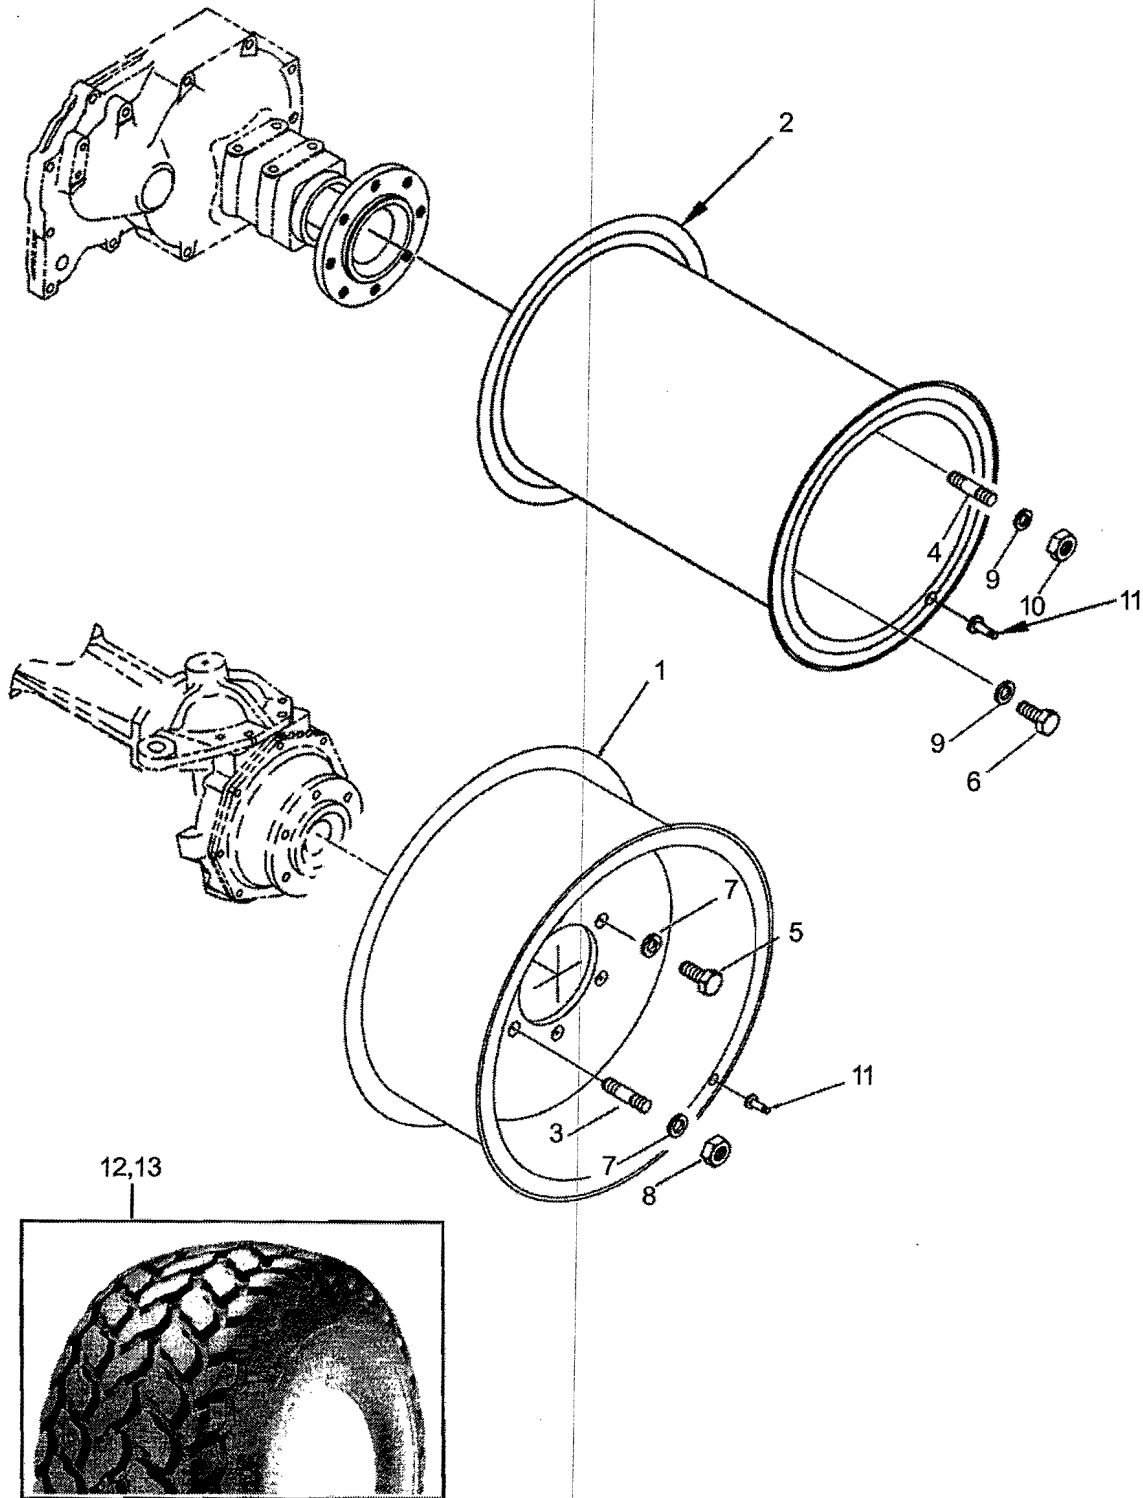

470/530/550DTC

<i>ITEM No</i>	<i>LONG No.</i>	<i>VENDOR No.</i>	<i>DESCRIPTION</i>	<i>QTY.</i>
				470/530/550DTC
1	906220		Wheel, Front (M8x16) 8 Hole	2
2	902674		Wheel, Rear (M16x16.1)	2
3	LG4352	S167163023	Bolt, Stud (M16-1.5x30)	4
4	LG3984	S167183023	Bolt, Stud (M18-1.5x30)	4
5	500355		Bolt, Hex (M16-1.5x35)	8
6	500358		Bolt, Hex (M18-1.5x35)	12
7	N630176-S8		Washer, Lock (M16-1.5)	12
8	500394		Nut, Hex (M16-1.5) Thin	4
9	500215		Washer, Lock (M18)	16
10	LG3684	S302180043	Nut, Hex (M18-1.5)	4
11	757044		Valve Stem	4
12	902678		Tire, Front (M9.5-16)	2
13	902679		Tire, Rear (21.5L-16.1)	2