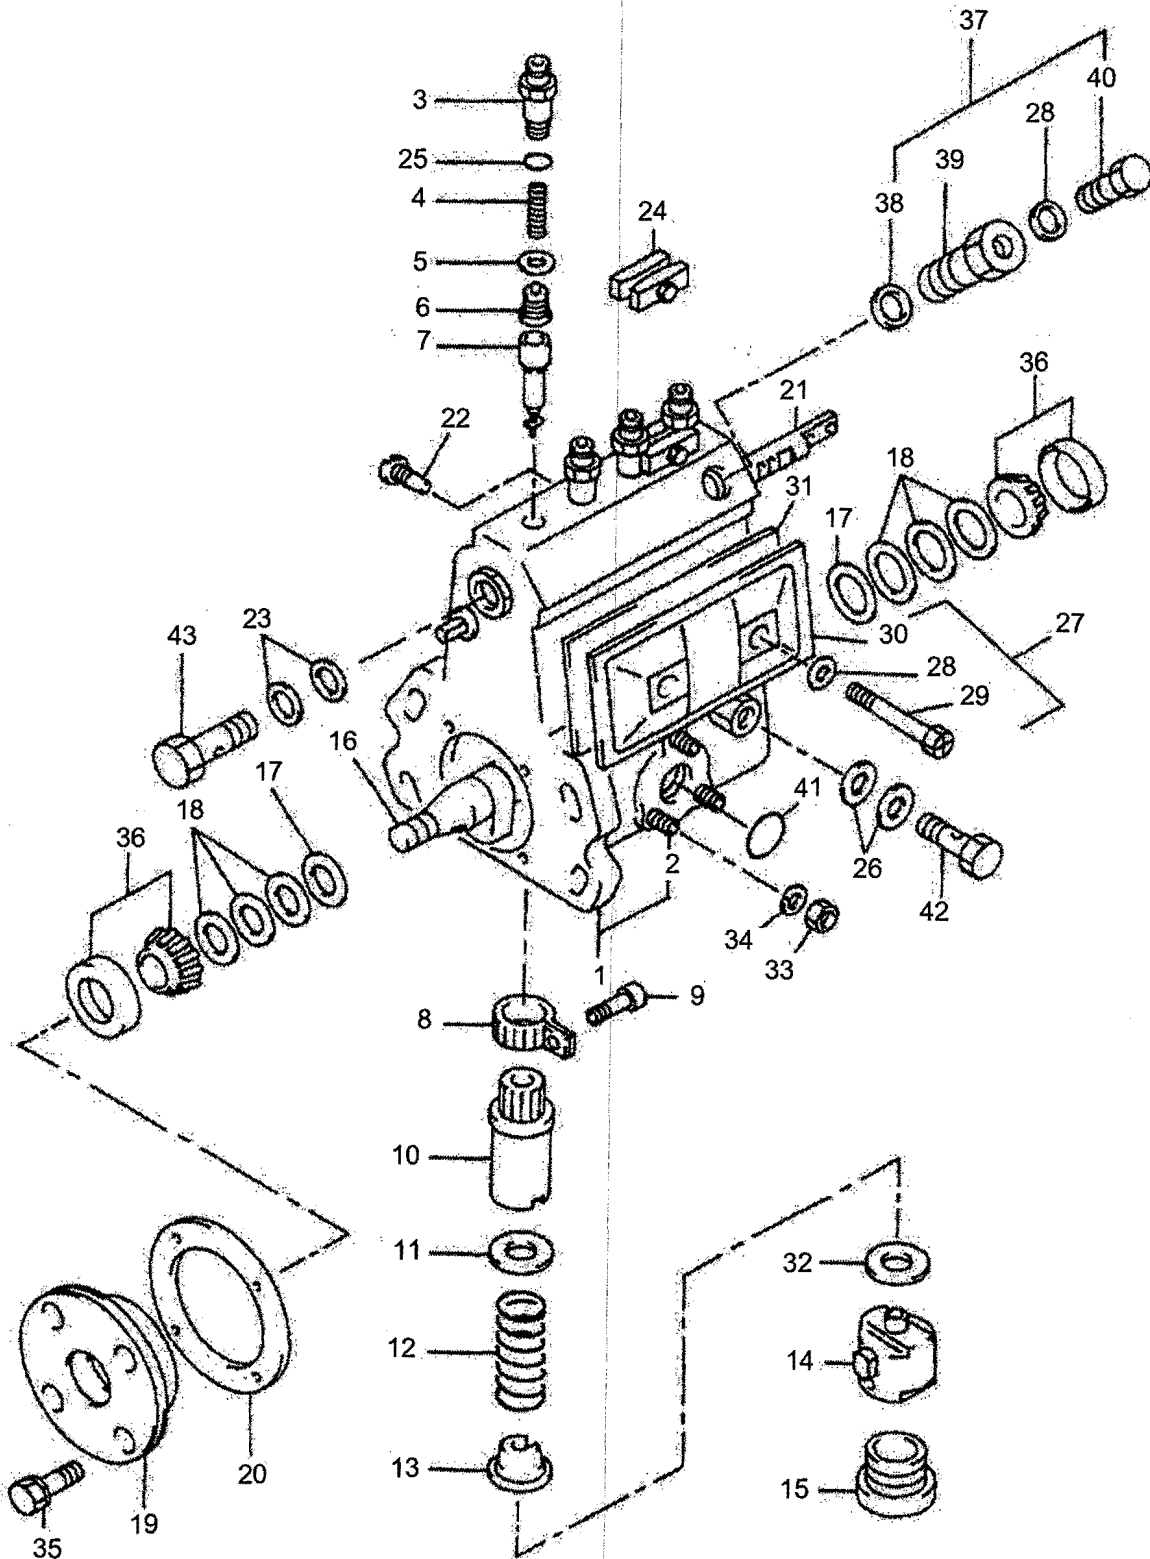

410DTC/450/450DTC/470 DTC

INJECTION PUMP

410DTC/450/450DTC/470 DTC

ITEM No	LONG No.	VENDOR No.	DESCRIPTION	QTY.		
				450	410/450DTC	470DTC
1	LG2986	19011-05060	Housing, Pump	1	1	1
2	LG2987	94904-30010	Bolt, Stud	3	3	3
3	LG2988	09013-10330	Holder, Delivery	4	4	4
4	LG2989	09013-60020	Spring, Delivery	4	4	4
5	LG2990	09013-70100	Gasket, Delivery	4	4	4
6	LG2991	09014-00660	Valve, Delivery	4	4	4
7	LG2992	09015-02980	Element Assy, Pump	4	4	4
8	LG2993	09015-60010	Pinion, Control	4	4	4
9	LG2994	09015-70010	Screw, Pinion Clamp	4	4	4
10	LG2995	09016-10330	Sleeve, Control	4	4	4
11	LG2996	09016-30191	Sheet, Spring Upper	4	4	4
12	LG2997	09016-40090	Spring, Plunger	4	4	4
13	LG2998	09016-50160	Sheet, Spring Lower	4	4	4
14	LG2999	09017-00070	Tappet Sub Assy	4	4	4
15	LG3000	09018-90090	Plug, Screw	4	4	4
16	LG3001	09019-10082	Camshaft	1	1	1
17	LG3002	09019-30020	Ring, Adjust	2	2	2
18	LG3003	09019-40010	Plate, Shim T=M.10	AR	AR	AR
-	LG3004	09019-40020	Plate, Shim T=M.12	AR	AR	AR
-	LG3005	09019-40030	Plate, Shim T=M.14	AR	AR	AR
-	LG3006	09019-40040	Plate, Shim T=M.16	AR	AR	AR
-	LG3007	09019-40050	Plate, Shim T=M.18	AR	AR	AR
-	LG3008	09019-40060	Plate, Shim T=M.50	AR	AR	AR
-	LG3009	09019-40110	Plate, Shim T=M.30	AR	AR	AR
-	LG3010	09019-40140	Plate, Shim T=M1	AR	AR	AR
-	LG3011	09019-40150	Plate, Shim T=M1.50	AR	AR	AR
-	LG3012	09019-40290	Plate, Shim T=M2	AR	AR	AR
-	LG3013	09019-40400	Plate, Shim T=M.03	AR	AR	AR
19	LG3014	09020-10300	Cover, Bearing	1	1	1
20	LG3015	09020-60160	Gasket, Bearing Cover	1	1	1
21	LG3016	09021-20020	Rack, Control	1	1	1
22	LG3017	90921-50060	Screw, Rack Guide	1	1	1
23	LG3018	09022-20070	Washer, Union	2	2	2
24	LG3019	09023-00050	Plate	2	2	2
25	LG3020	94914-02570	O-Ring	4	4	4
26	LG3021	09025-10010	Washer, Nipple	2	2	2
27	LG3022	09027-01450	Cover, Pump	1	1	1
28	LG3023	09024-30030	Packing	3	3	3
29	LG3024	09027-60030	Screw, Hex	2	2	2
30	LG3025	09027-50182	Cover, Plate	1	1	1