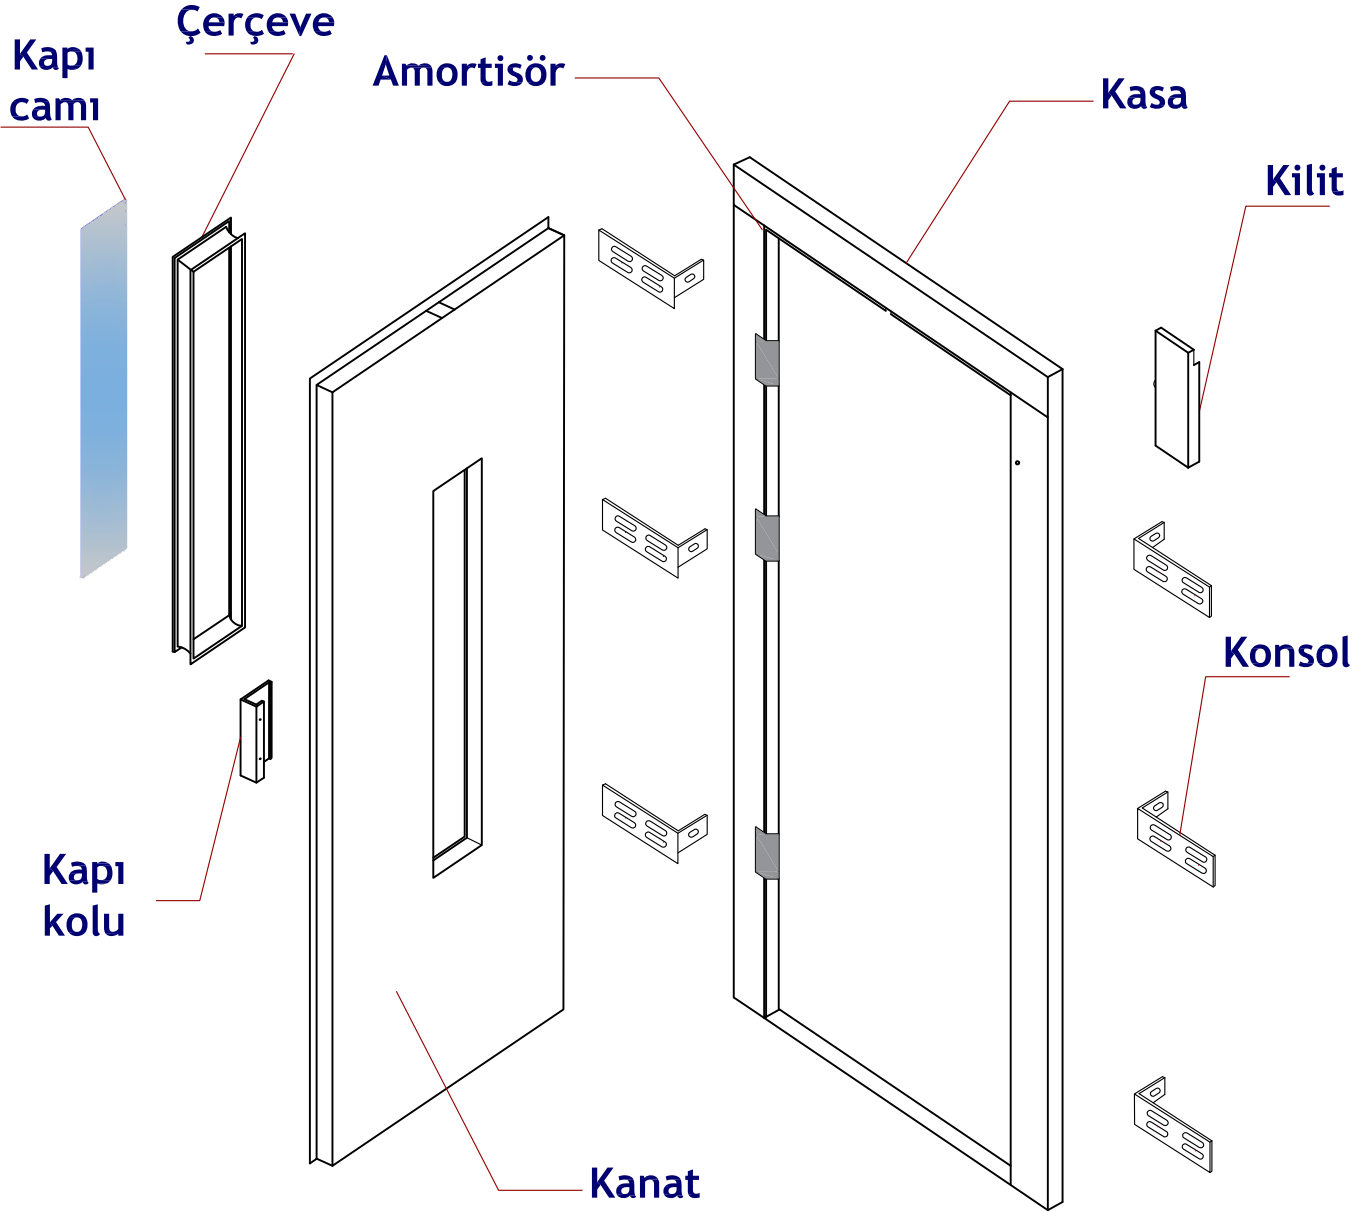

[Yarı Otomatik Kat Kapıları]

[MONTAJ KILAVUZU]

Crippa yarı otomatik kat kapıları, yangına karşı en az 120 dakika duman sızdırmaz özelliktedir. {E120, EW 60}

Amörtisörü kapı kanadındaki yuvasına yerleştiriniz ve bağlantı elemanlarıyla montaj işlemini tamamlayınız.

Menteşeler yardımıyla kasa ile kanat arası açıklıklar 4 mm olacak şekilde ayarlanır.

Kilit mekanizmasını kapı kasasına tam olarak yerleştirin, bağlantı elemanlarını kullanarak kasaya montajını tamamlayınız.

Aşağıdaki ölçülere göre konsollar monte edilir.
Konsollar yardımıyla kat kapısı duvara sabitlenir.

Dosya Adı / Document Name	Teknik Katalog / Technical Catalogue	Düzenleme Tarihi / Date
	Y.Otm. Kat Kapısı / Landing door (semi-auto)	16.09.2020

Alüminyum kapı kulpu ve cam çerçevesi, kapı kanadına bağlantı elemanları yardımıyla monte edilir.