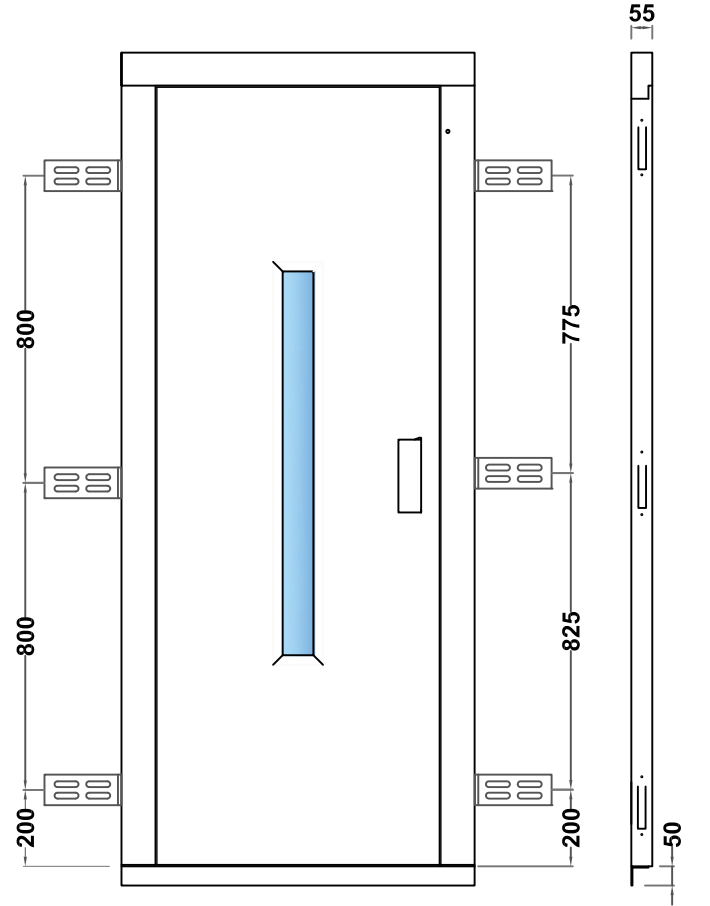

[Yarı Otomatik Kat Kapıları]

[MONTAJ KILAVUZU]

Crippa yarı otomatik kat kapıları, yangına karşı en az 120 dakika duman sızdırmaz özelliktedir. {E120, EW 60}

Amörtisörü kapı kanadındaki yuvasına yerleştiriniz ve bağlantı elemanlarıyla montaj işlemini tamamlayınız.

Menteşeler yardımıyla kasa ile kanat arası açıklıklar 4 mm olacak şekilde ayarlanır.

Kilit mekanizmasını kapı kasasına tam olarak yerleştirin, bağlantı elemanlarını kullanarak kasaya montajını tamamlayınız.

Aşağıdaki ölçülere göre konsollar monte edilir.
Konsollar yardımıyla kat kapısı duvara sabitlenir.

Dosya Adı / Document Name	Teknik Katalog / Technical Catalogue	Düzenleme Tarihi / Date
	Y.Otm. Kat Kapısı / Landing door (semi-auto)	16.09.2020

Alüminyum kapı kulpu ve cam çerçevesi, kapı kanadına bağlantı elemanları yardımıyla monte edilir.