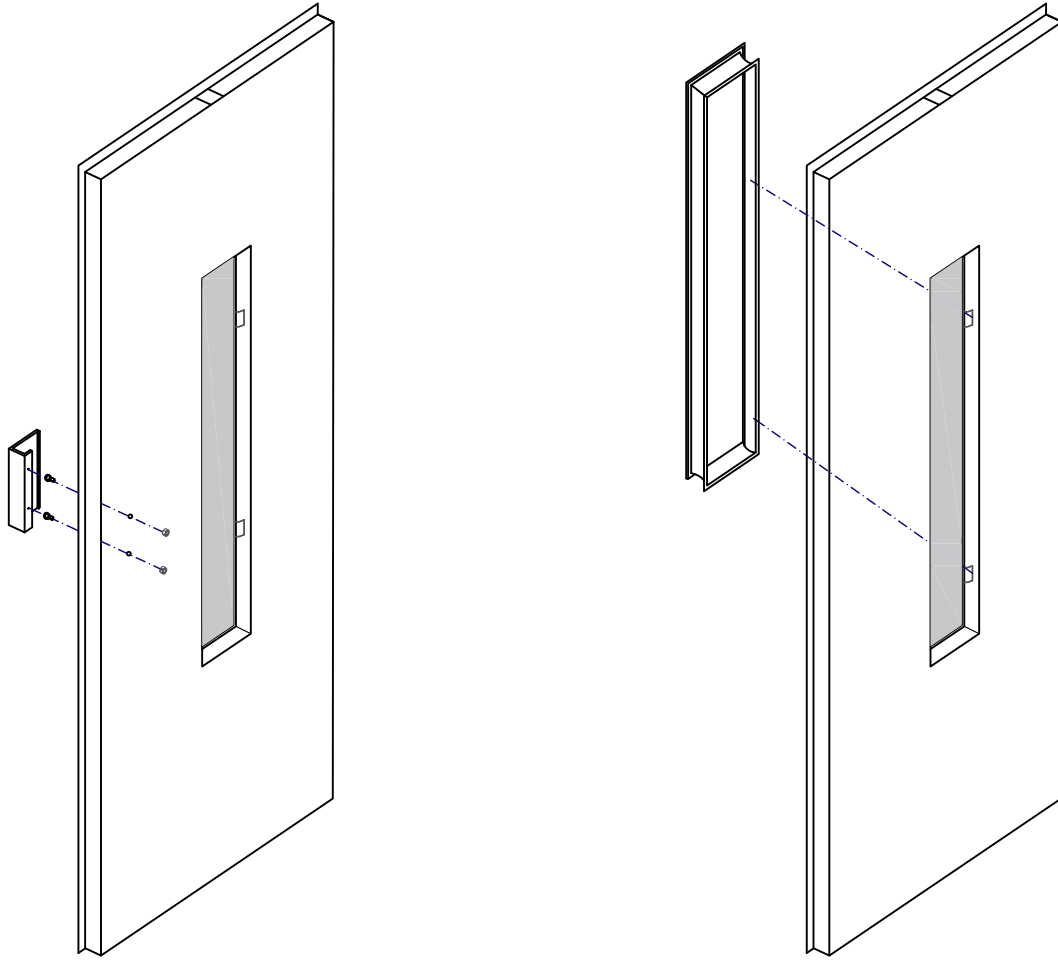

[Yarı Otomatik Kat Kapıları]

[MONTAJ KILAVUZU]

Crippa yarı otomatik kat kapıları, yangına karşı en az 120 dakika duman sızdırmaz özelliktedir. {E120, EW 60}

Amörtisörü kapı kanadındaki yuvasına yerleştiriniz ve bağlantı elemanlarıyla montaj işlemini tamamlayınız.

Menteşeler yardımıyla kasa ile kanat arası açıklıklar 4 mm olacak şekilde ayarlanır.

Kilit mekanizmasını kapı kasasına tam olarak yerleştirin, bağlantı elemanlarını kullanarak kasaya montajını tamamlayınız.

Aşağıdaki ölçülere göre konsollar monte edilir.
Konsollar yardımıyla kat kapısı duvara sabitlenir.

Dosya Adı / Document Name	Teknik Katalog / Technical Catalogue	Düzenleme Tarihi / Date
	Y.Otm. Kat Kapısı / Landing door (semi-auto)	16.09.2020

Alüminyum kapı kulpu ve cam çerçevesi, kapı kanadına bağlantı elemanları yardımıyla monte edilir.