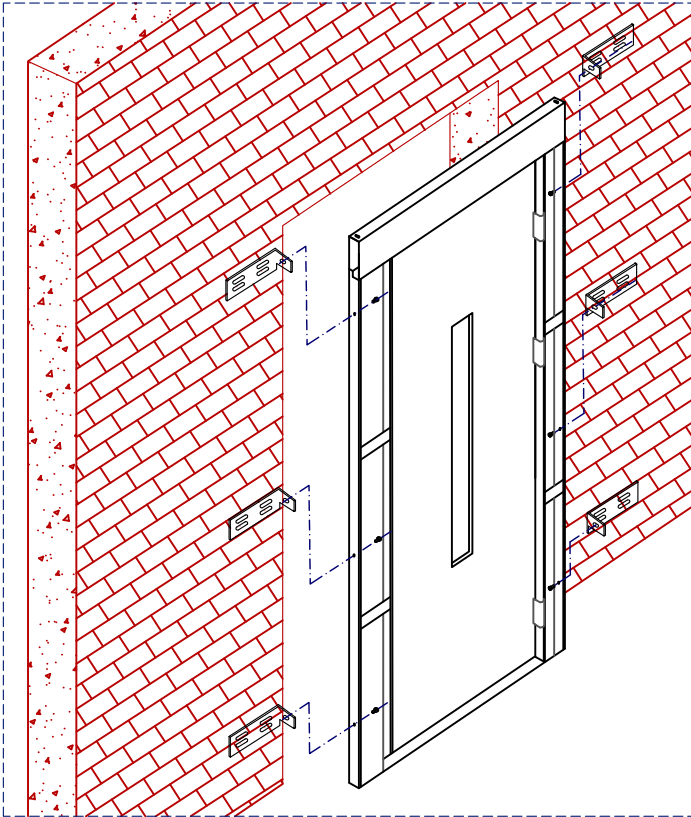

[Yarı Otomatik Kat Kapıları]

[MONTAJ KILAVUZU]

Crippa yarı otomatik kat kapıları, yangına karşı en az 120 dakika duman sızdırmaz özelliktedir. {E120, EW 60}

Amörtisörü kapı kanadındaki yuvasına yerleştiriniz ve bağlantı elemanlarıyla montaj işlemini tamamlayınız.

Menteşeler yardımıyla kasa ile kanat arası açıklıklar 4 mm olacak şekilde ayarlanır.

Kilit mekanizmasını kapı kasasına tam olarak yerleştirin, bağlantı elemanlarını kullanarak kasaya montajını tamamlayınız.

Aşağıdaki ölçülere göre konsollar monte edilir.
Konsollar yardımıyla kat kapısı duvara sabitlenir.

Dosya Adı / Document Name	Teknik Katalog / Technical Catalogue	Düzenleme Tarihi / Date
	Y.Otm. Kat Kapısı / Landing door (semi-auto)	16.09.2020

Alüminyum kapı kulpu ve cam çerçevesi, kapı kanadına bağlantı elemanları yardımıyla monte edilir.