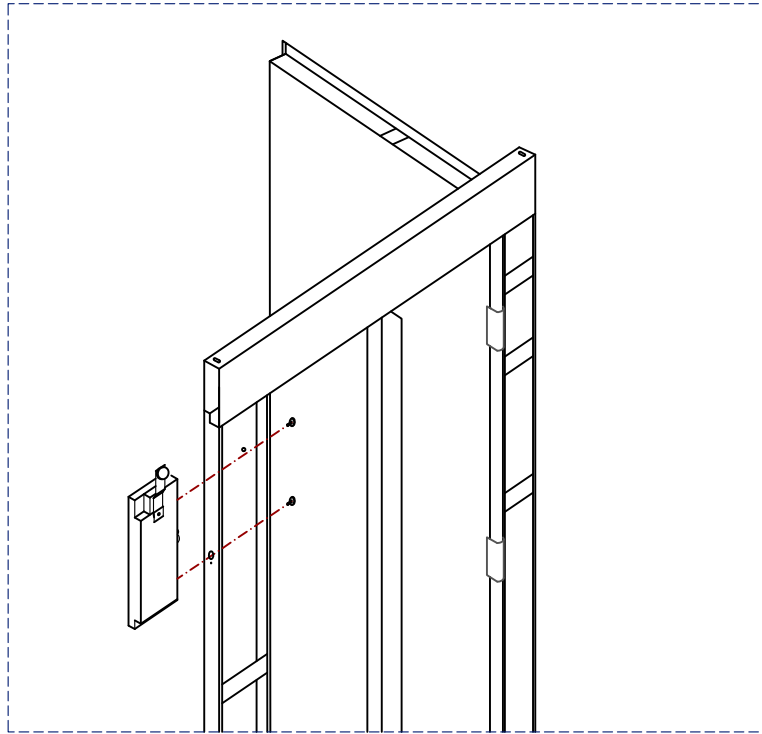

[Yarı Otomatik Kat Kapıları]

[MONTAJ KILAVUZU]

Crippa yarı otomatik kat kapıları, yangına karşı en az 120 dakika duman sızdırmaz özelliktedir. {E120, EW 60}

Amörtisörü kapı kanadındaki yuvasına yerleştiriniz ve bağlantı elemanlarıyla montaj işlemini tamamlayınız.

Menteşeler yardımıyla kasa ile kanat arası açıklıklar 4 mm olacak şekilde ayarlanır.

Kilit mekanizmasını kapı kasasına tam olarak yerleştirin, bağlantı elemanlarını kullanarak kasaya montajını tamamlayınız.