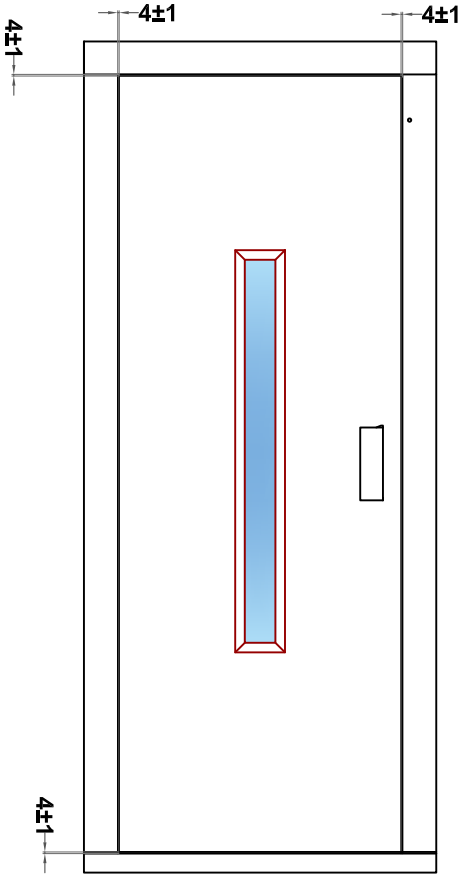

[Yarı Otomatik Kat Kapıları]

[MONTAJ KILAVUZU]

Crippa yarı otomatik kat kapıları, yangına karşı en az 120 dakika duman sızdırmaz özelliktedir. {E120, EW 60}

Amörtisörü kapı kanadındaki yuvasına yerleştiriniz ve bağlantı elemanlarıyla montaj işlemini tamamlayınız.

Menteşeler yardımıyla kasa ile kanat arası açıklıklar 4 mm olacak şekilde ayarlanır.

Kilit mekanizmasını kapı kasasına tam olarak yerleştirin, bağlantı elemanlarını kullanarak kasaya montajını tamamlayınız.