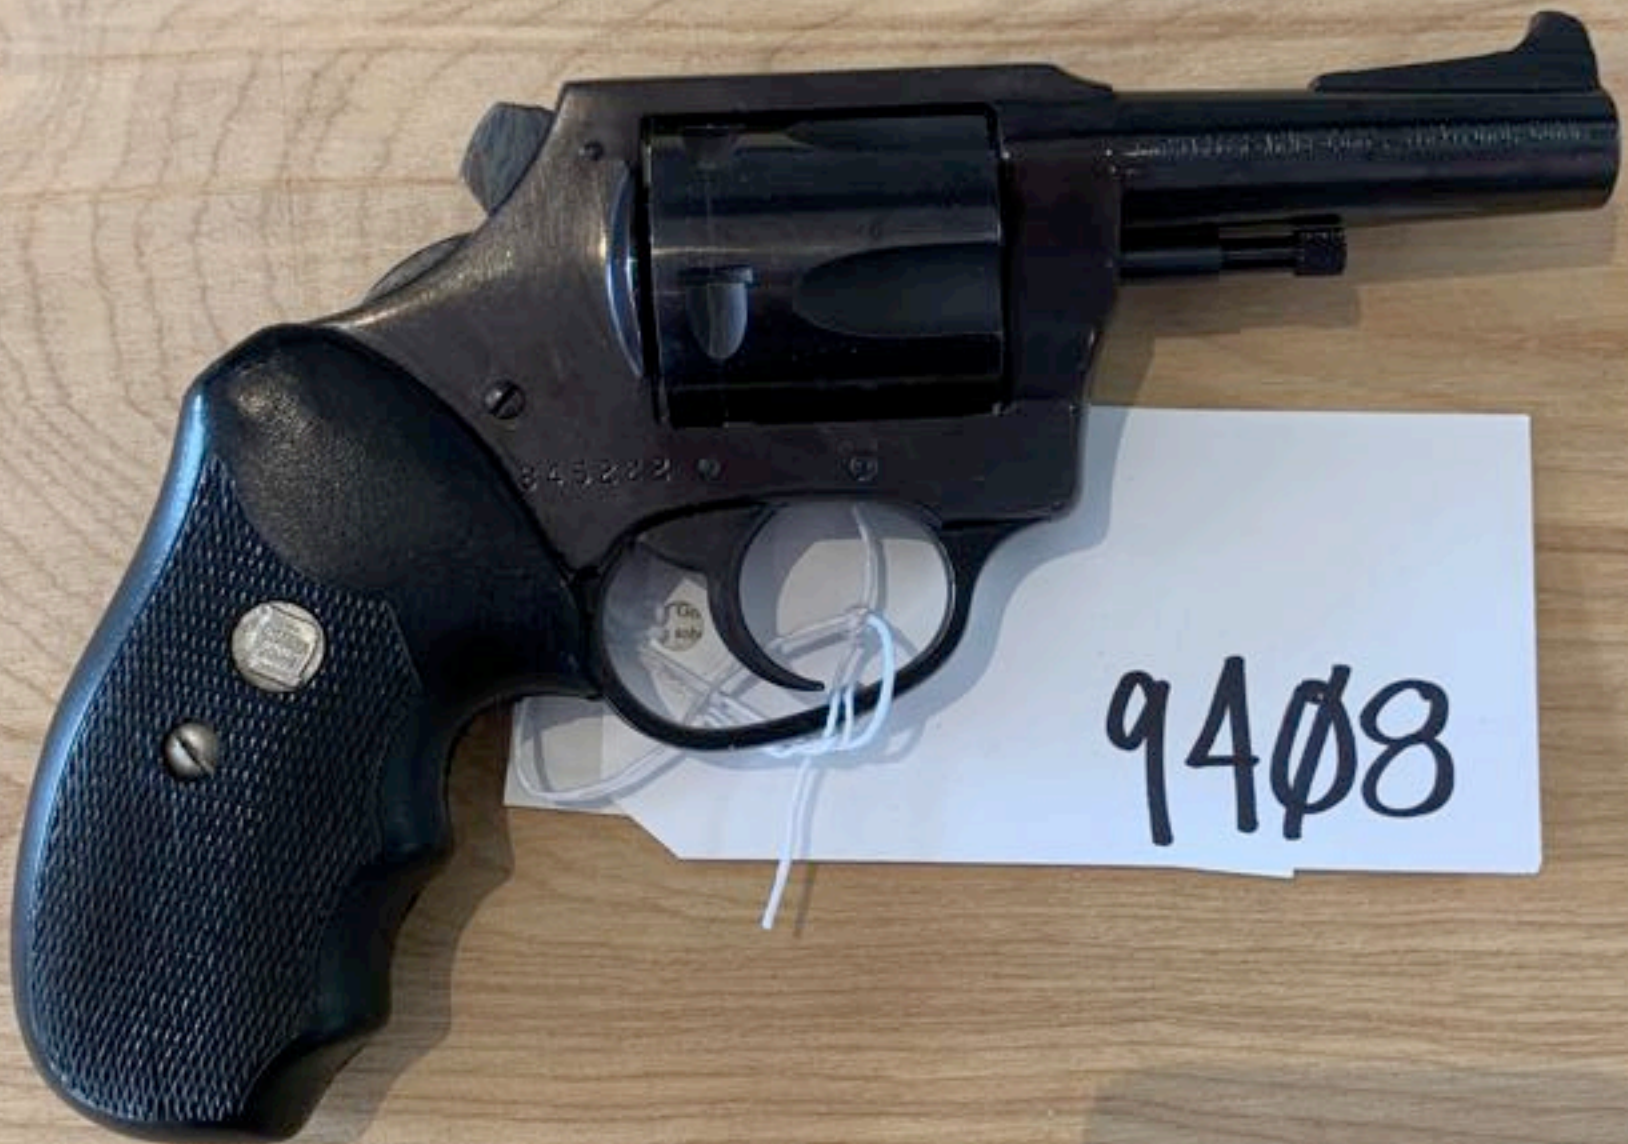

9408

845222