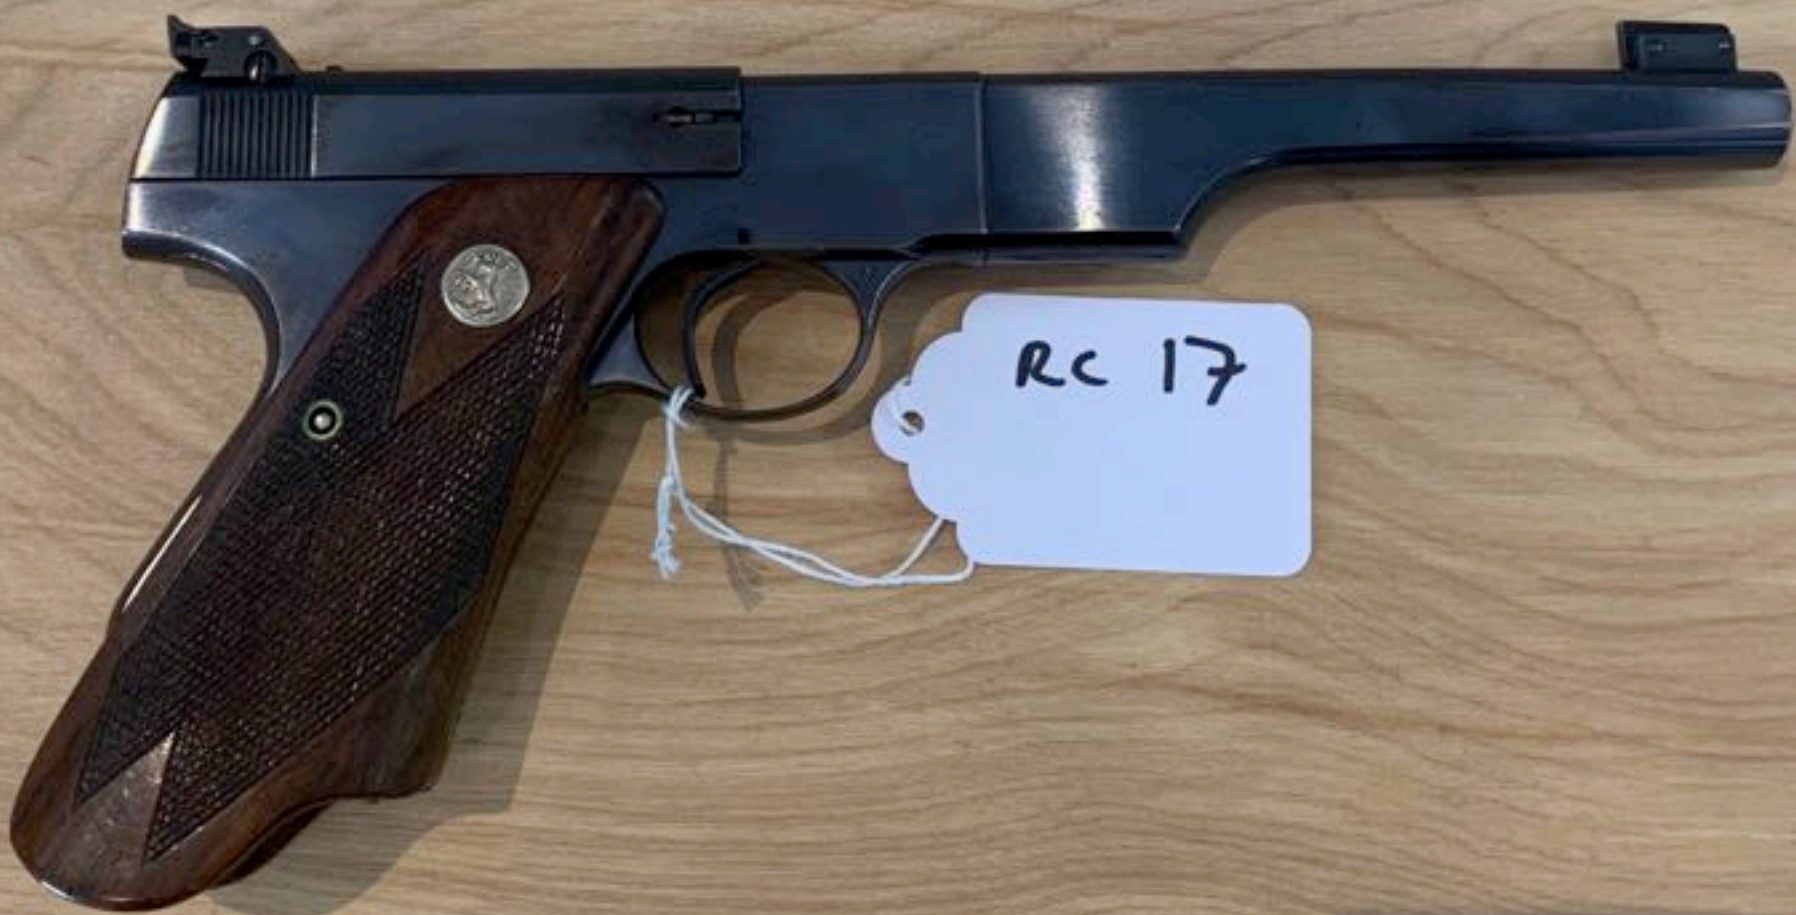

9406

RC 17

KIMBER MFG  
K1919BB  
YONKERS NY USA

9400

național de preven... flame a la red  
-9454.

9407

9410

RC 65