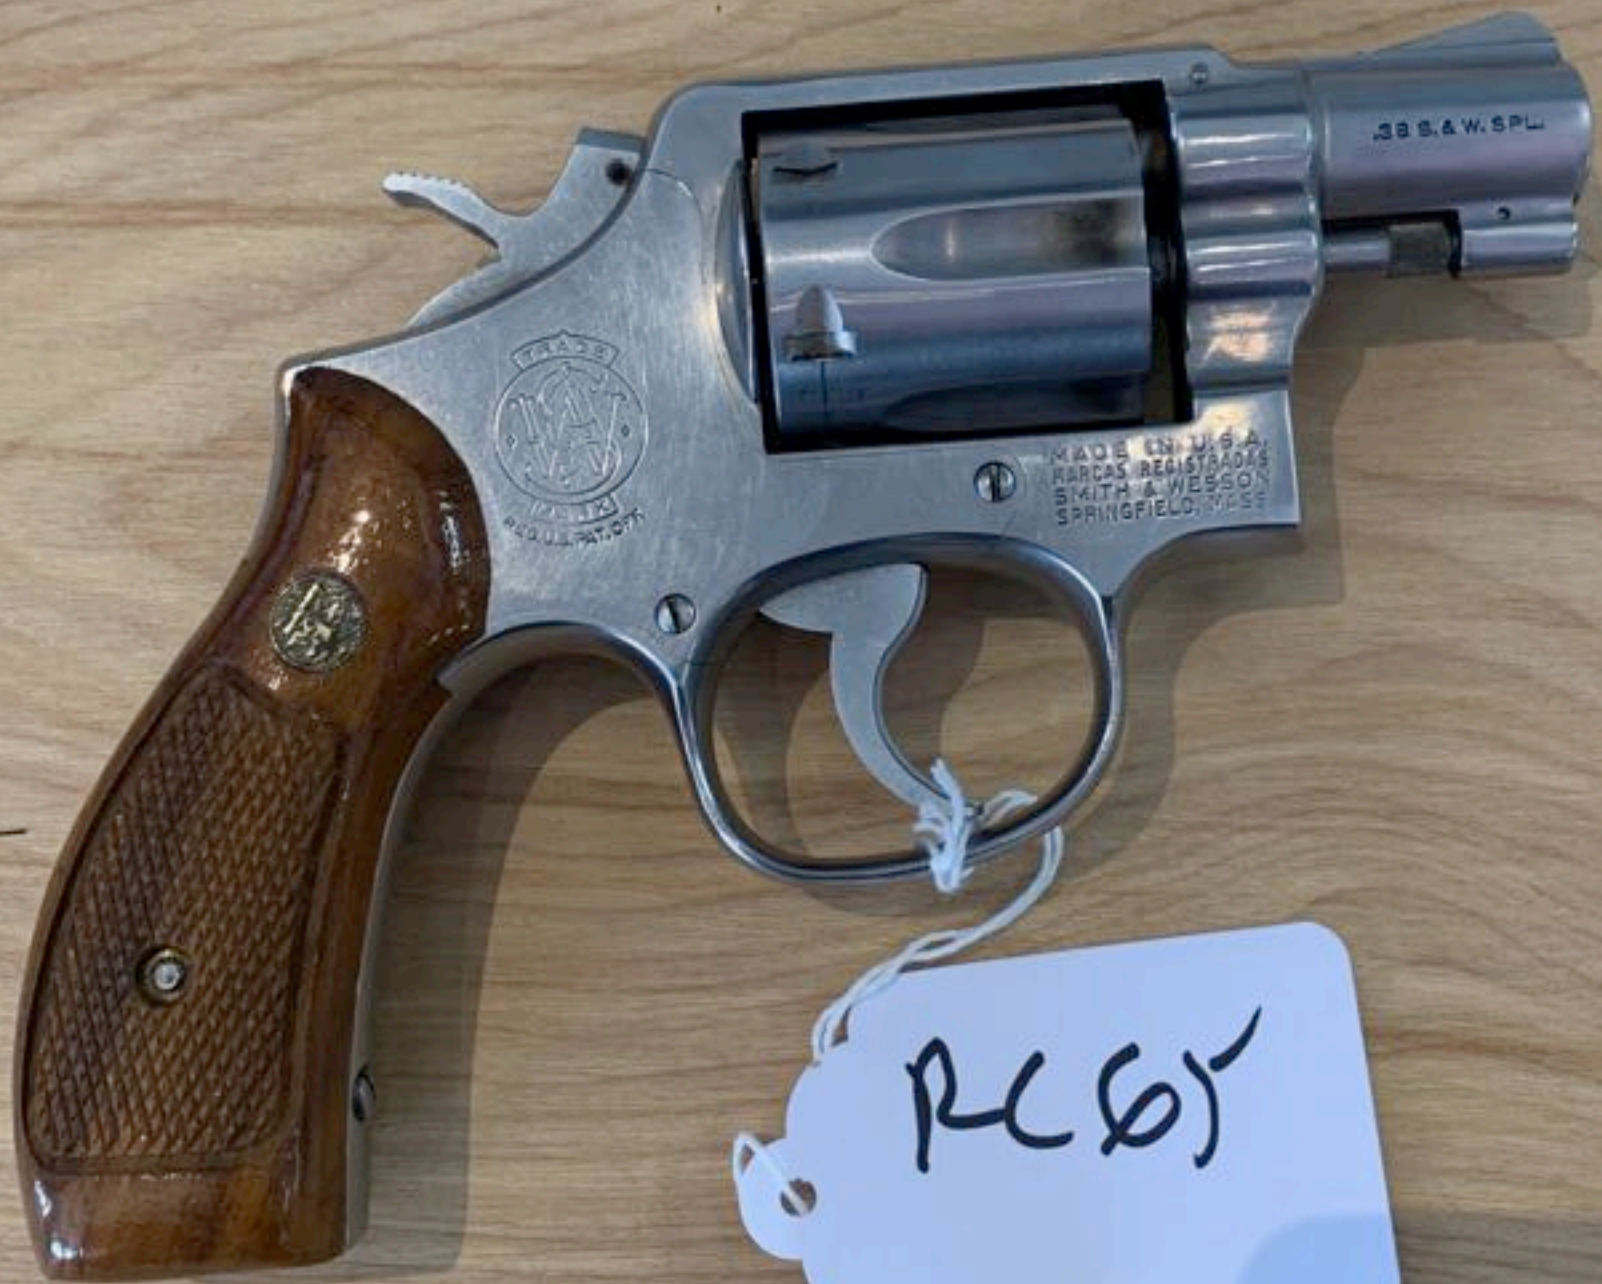

9406

RC 17

KIMBER MFG  
K1919BB  
YONKERS NY USA

9400

național de preven... flame a la red  
-9454.

9407

9410

RC 65