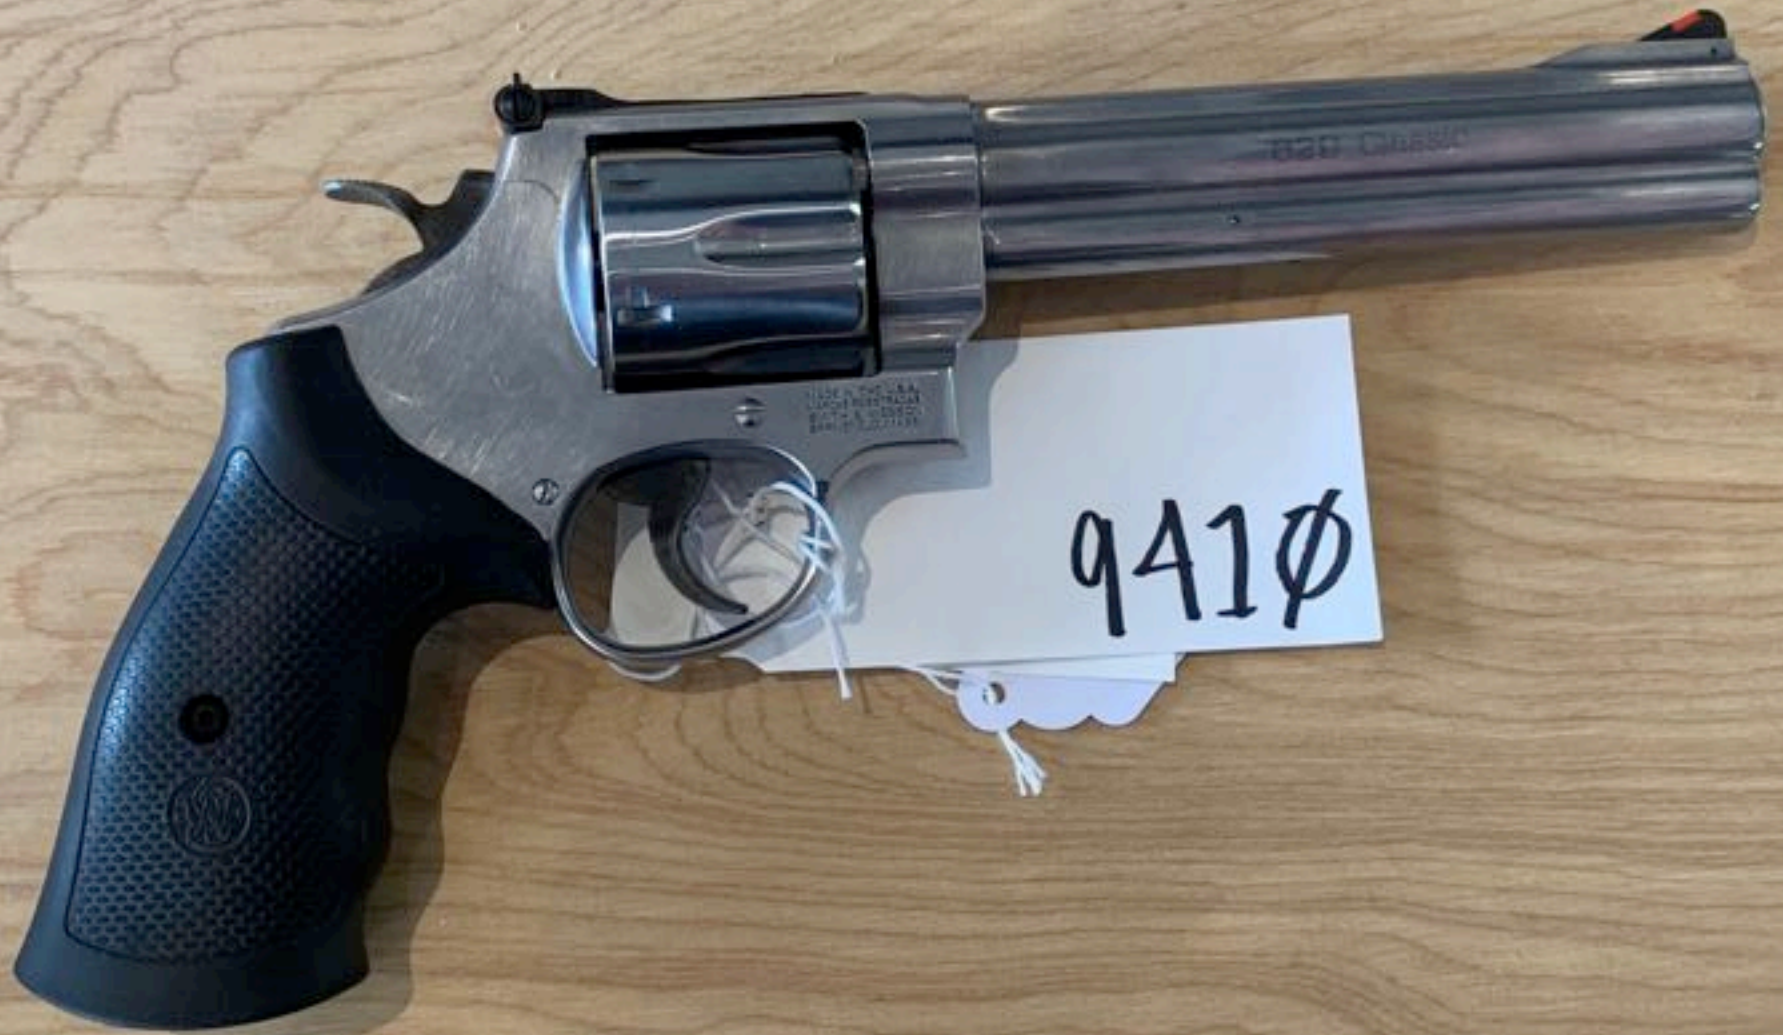

9406

RC 17

KIMBER MFG  
K1919BB  
YONKERS NY USA

9400

național de preven... flame a la red  
-9454.

9407

9410

RC 65