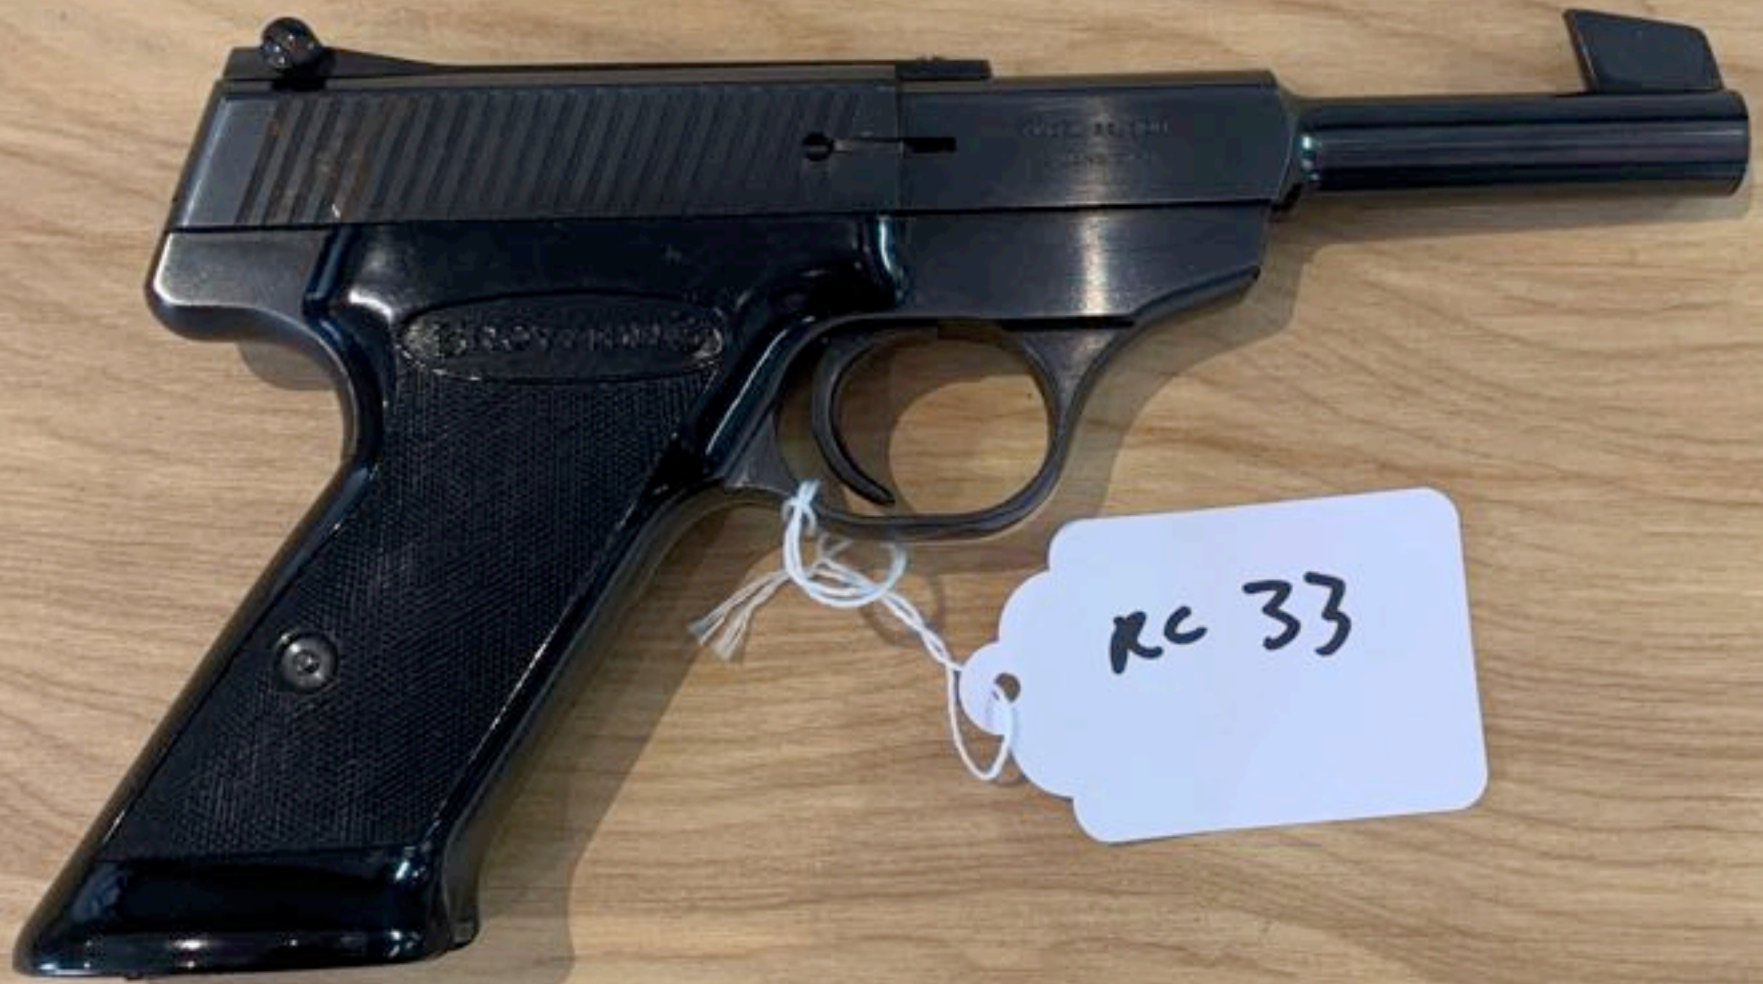

9406

RC 17

KIMBER MFG  
K1919BB  
YONKERS NY USA

9400

național de preven... flame a la red  
-9454.

9407

9410

RC 65