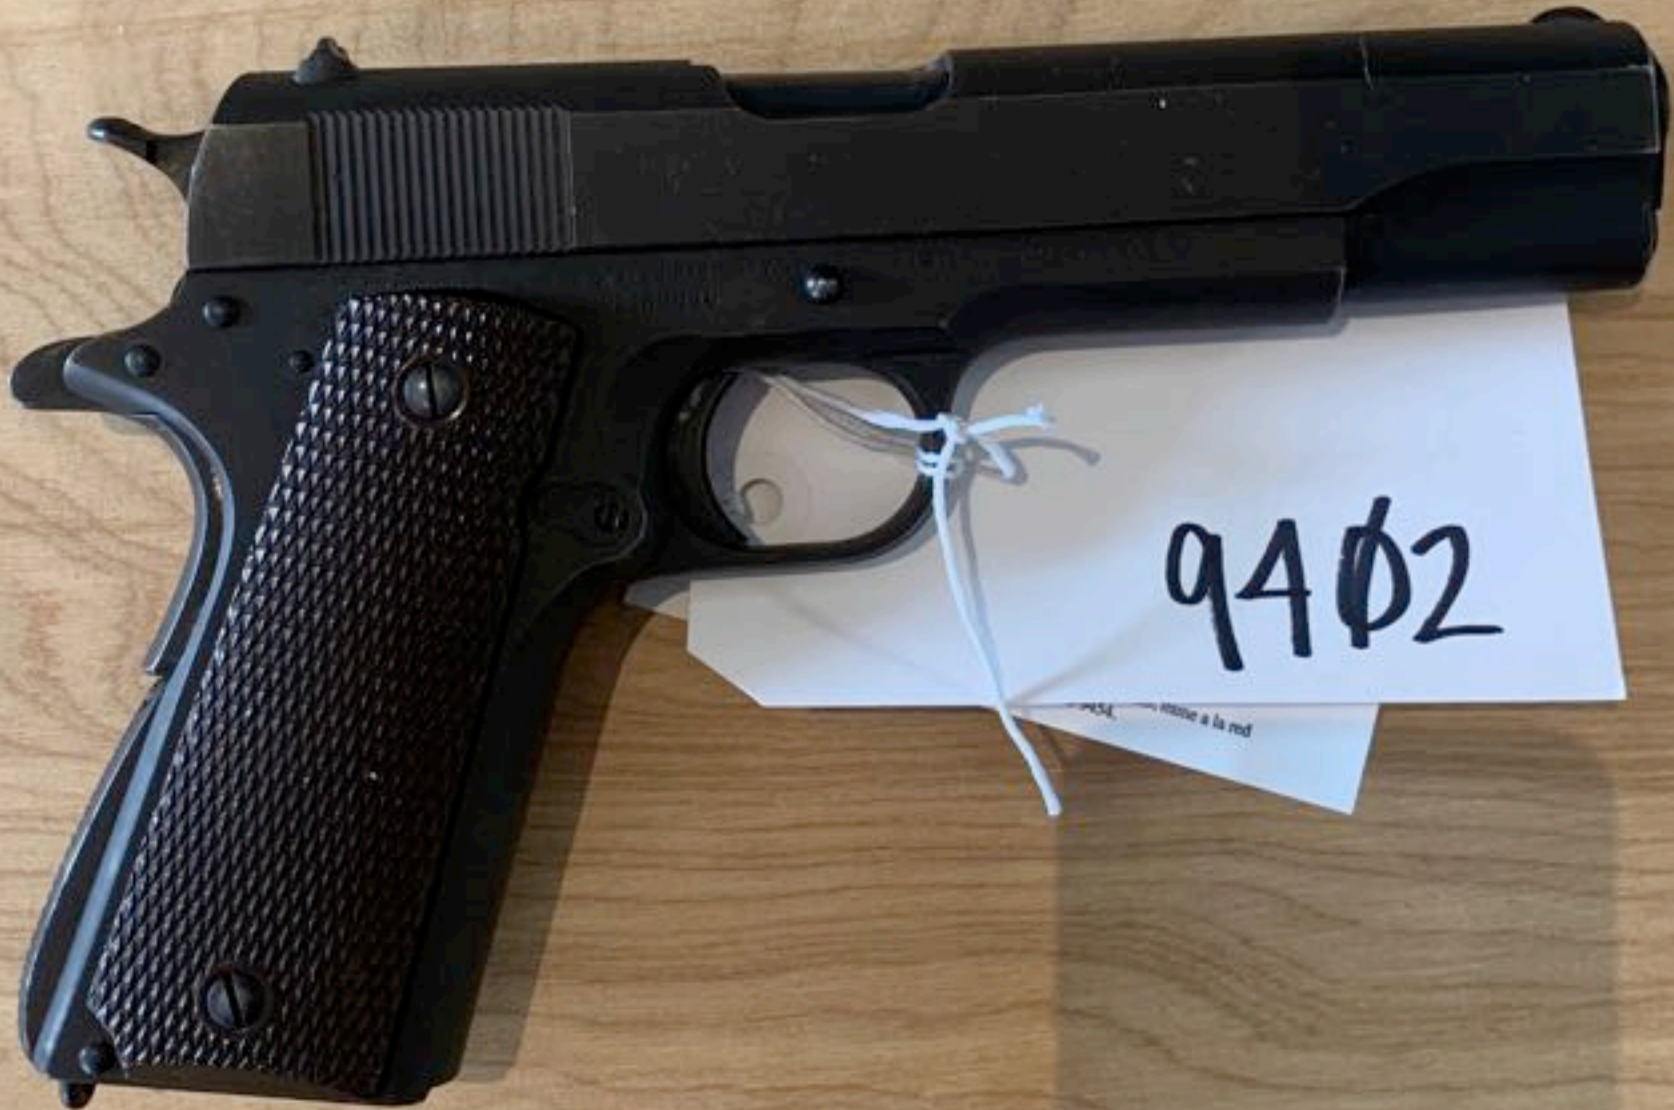

9402

... a la red