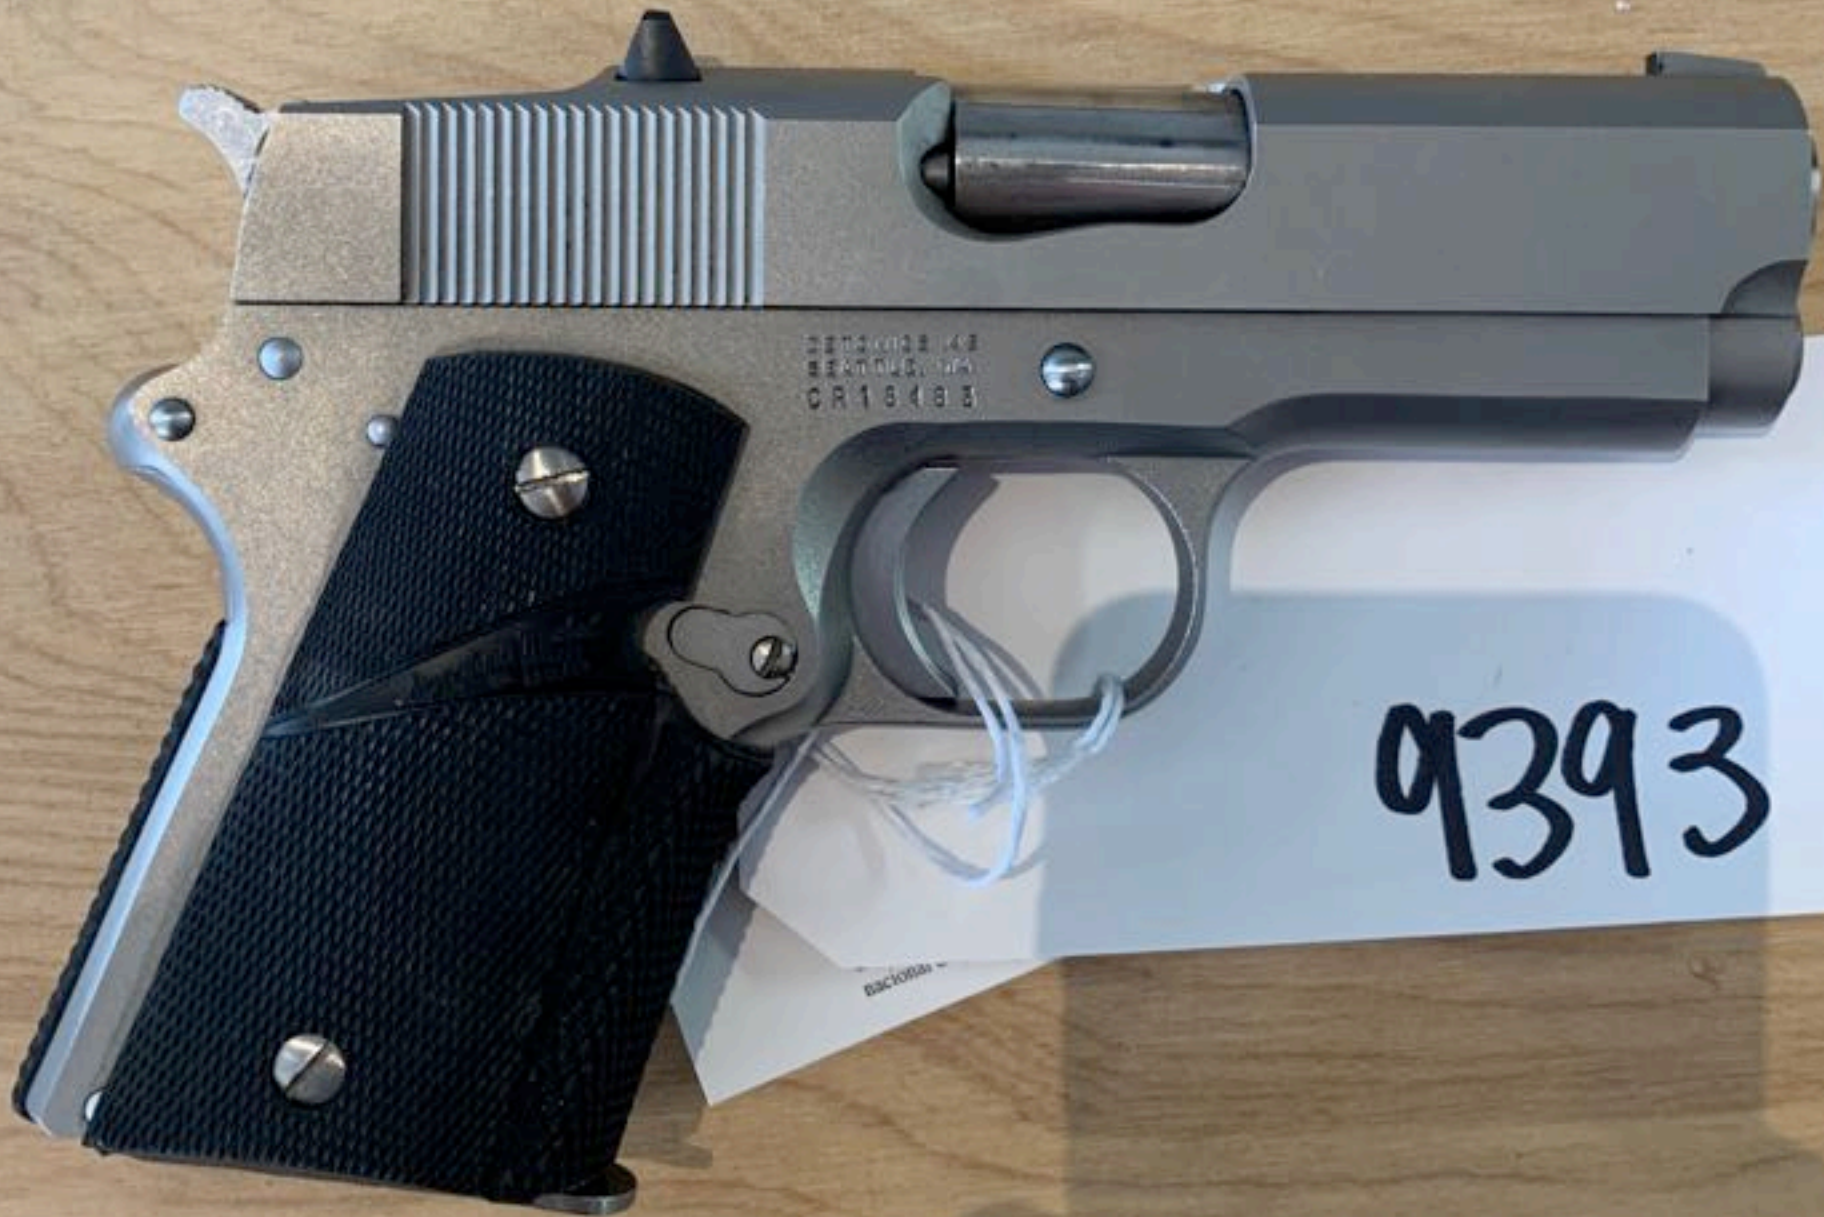

2010 42
REAR
CR18483

9393

NACIONAL