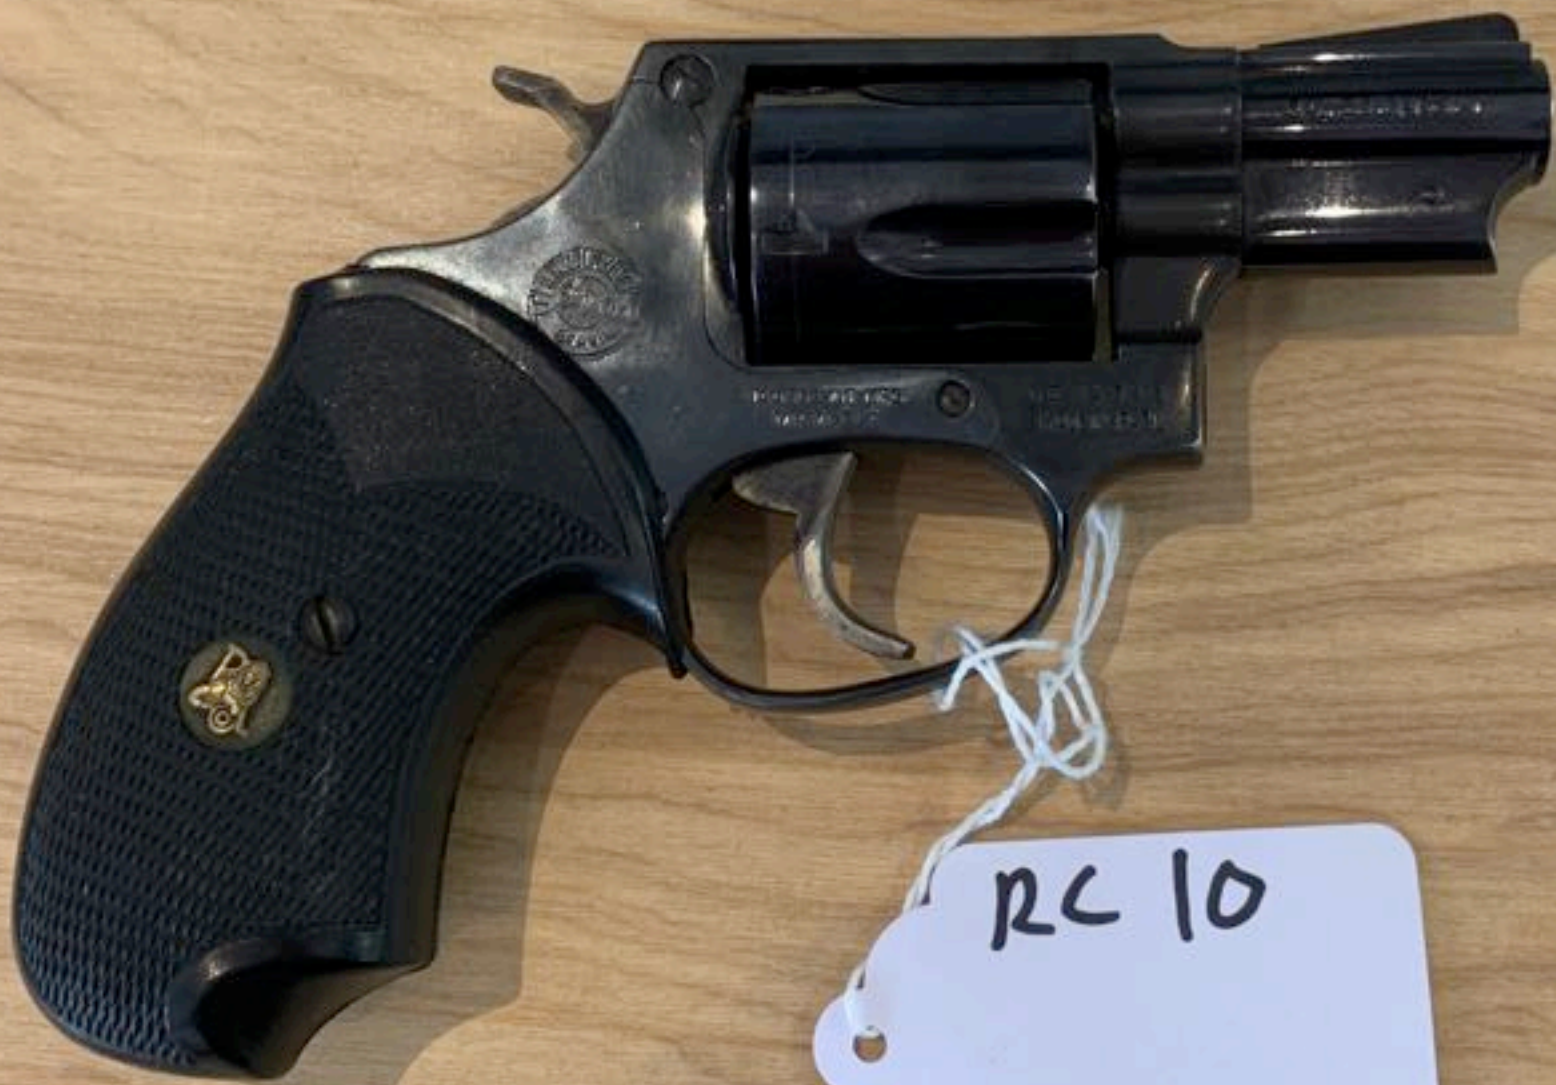

9406

RC 17

KIMBER MFG  
K1919BB  
YONKERS NY USA

9400

național de preven... flame a la red  
-9454.

9407

9410

RC 65