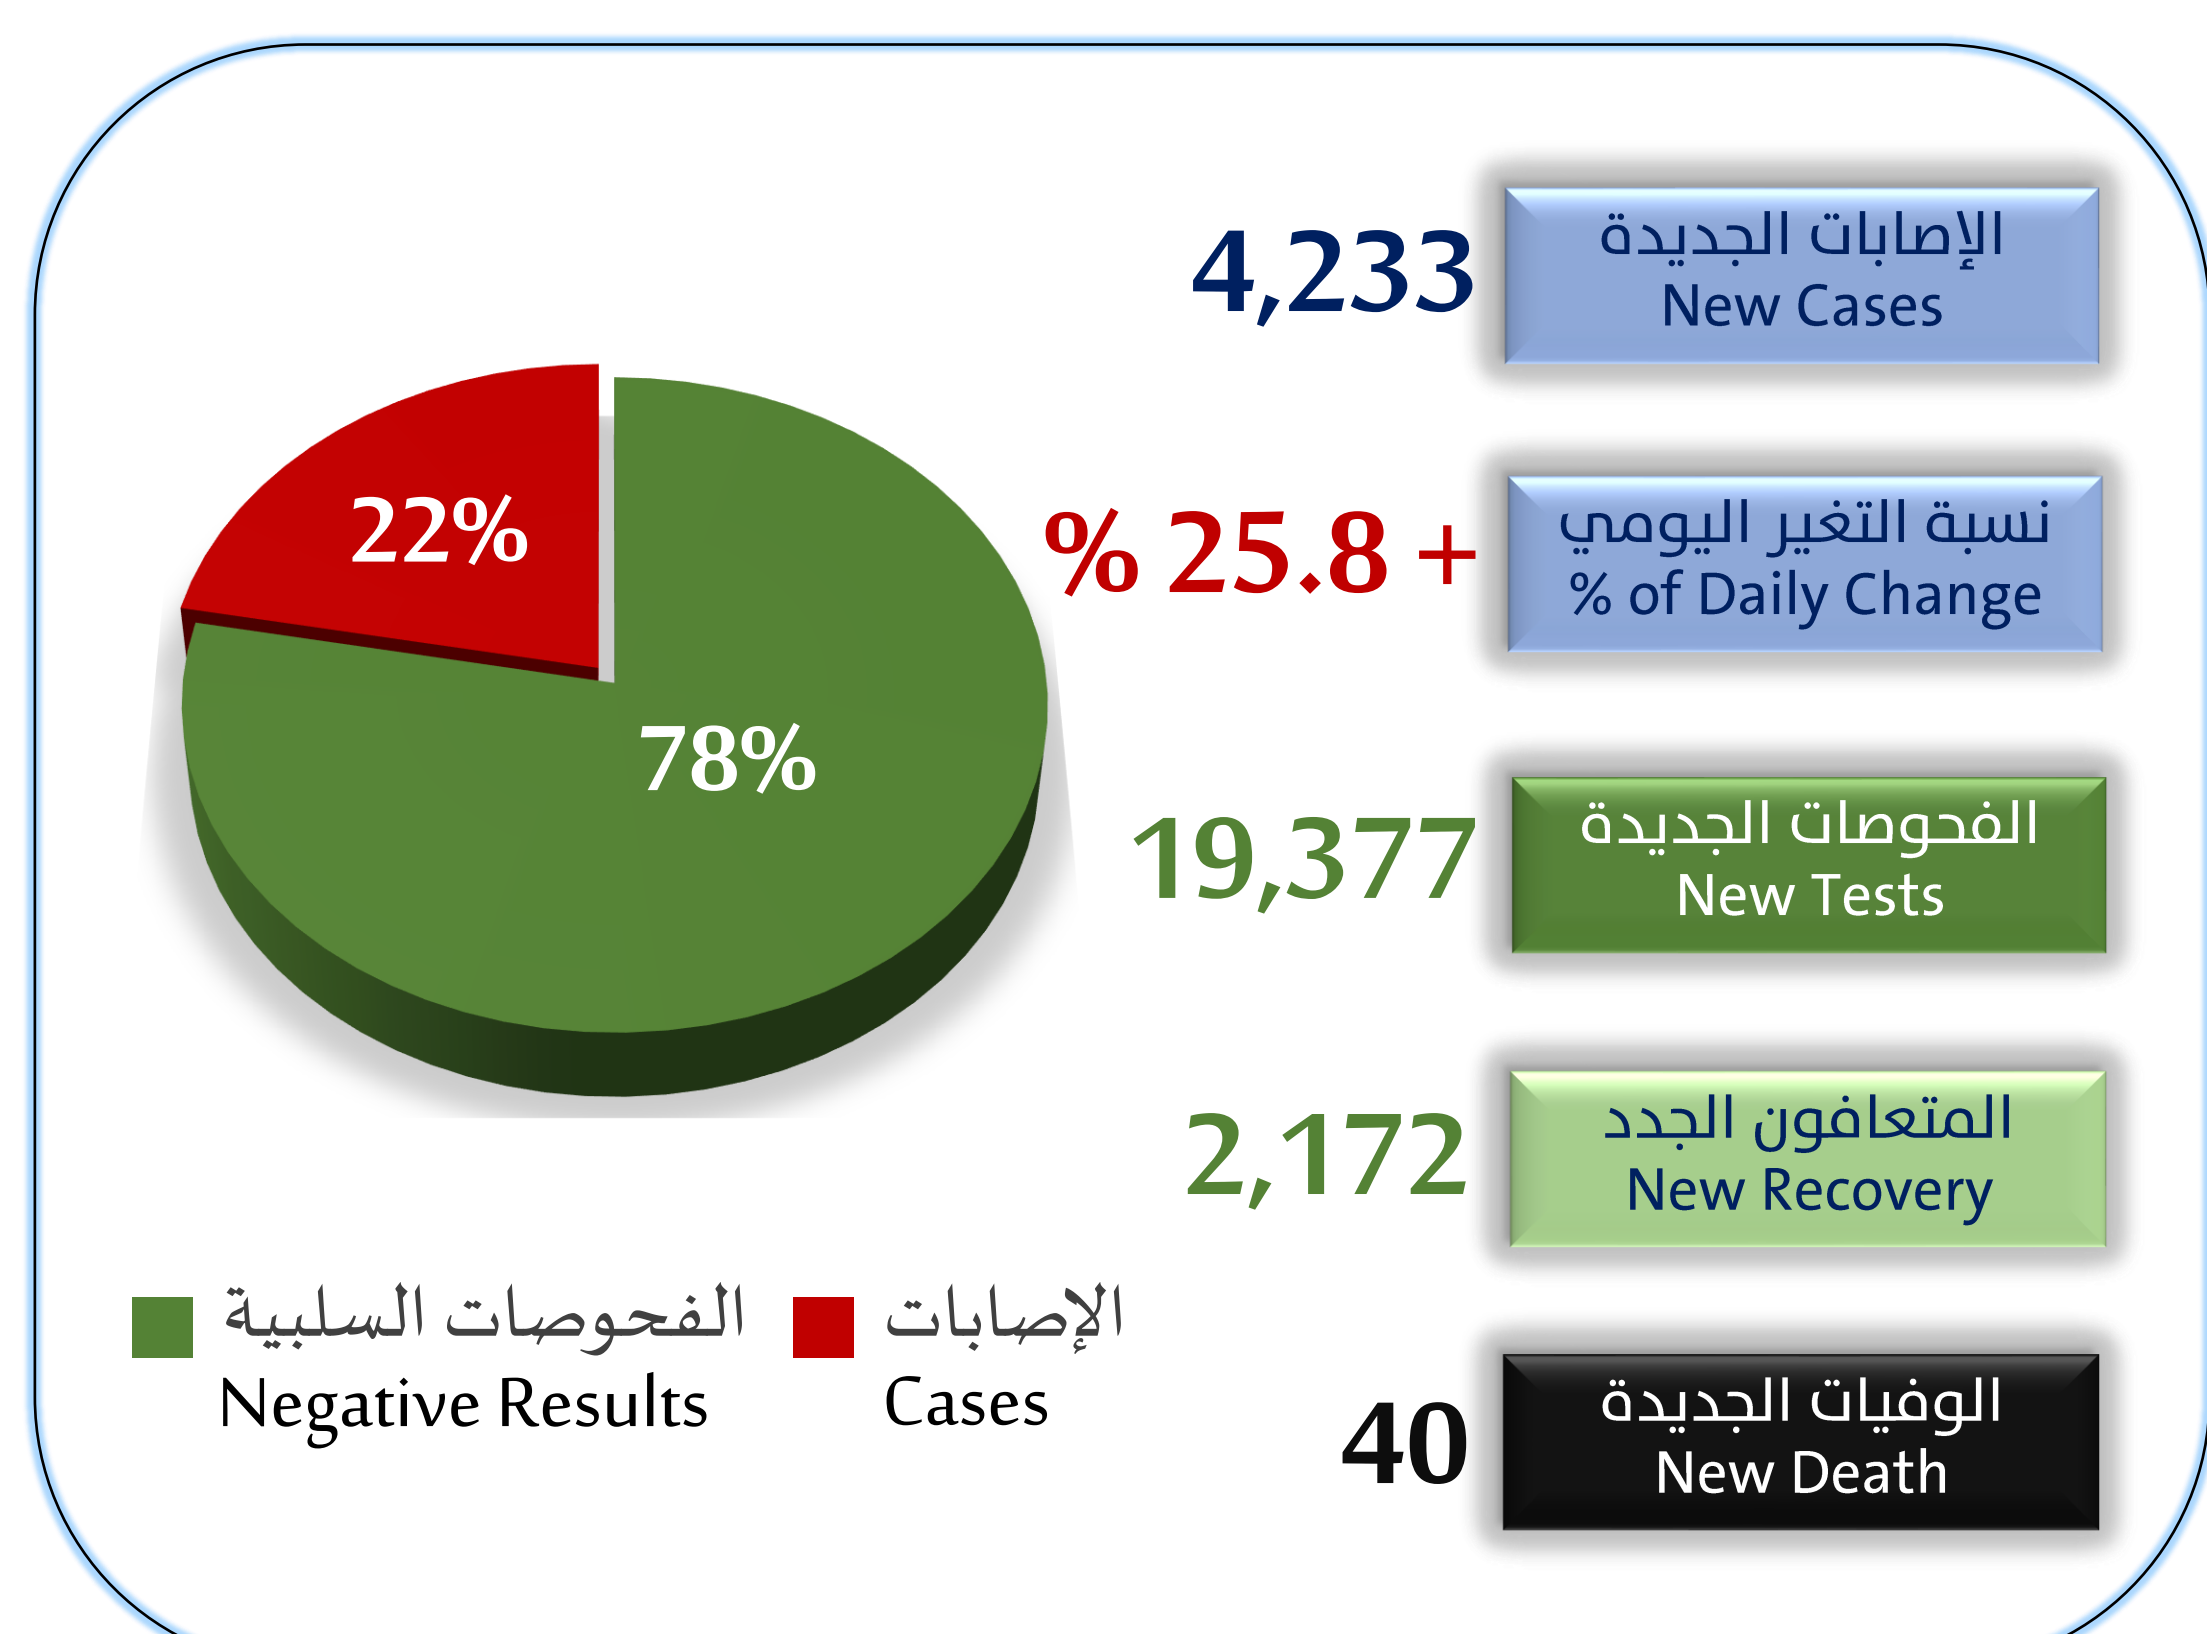

تقرير الأحد 22 شوال 1441هـ عن حالات كورونا في السعودية (إلى نهاية يوم أمس)  
Sunday 14 June 2020 Report of Coronavirus cases in Saudi Arabia (as end of yesterday)

Cities	النسبة % من حالات المملكة	إجمالي الحالات	إجمالي الوفيات		إجمالي المتعافين		الحالات النشطة		الوفيات الجديدة	المتعافون الجدد	الإصابات الجديدة	المدن	م No
			النسبة	العدد	النسبة	العدد	النسبة	العدد					
Riyadh	26.63%	33958	0.31%	104	58.17%	19755	41.52%	14099	4	927	1735	الرياض	1
Jeddah	15.89%	20263	1.67%	338	70.21%	14227	28.12%	5698	11	139	352	جدة	2
Makkah	15.41%	19657	1.65%	325	75.46%	14834	22.88%	4498	10	277	314	مكة المكرمة	3
Dammam	6.13%	7823	0.47%	37	66.66%	5215	32.86%	2571	1	100	161	الدمام	4
Madinah	8.90%	11347	0.63%	72	84.33%	9569	15.03%	1706	5	129	158	المدينة المنورة	5
Al Hofuf	4.36%	5567	0.38%	21	73.59%	4097	26.03%	1449	2	54	147	الهفوف	6
Khobar	2.58%	3295	0.12%	4	57.00%	1878	42.88%	1413	0	36	137	الخبر	7
Al Qatif	1.90%	2422	0.25%	6	42.82%	1037	56.94%	1379	2	25	144	القطيف	8
Taif	2.05%	2613	0.46%	12	65.90%	1722	33.64%	879	1	35	74	الطائف	9
Al Jubail	2.57%	3274	0.09%	3	80.73%	2643	19.18%	628	0	26	41	الجبيل	10
Dhahran	0.91%	1158	0.00%	0	50.52%	585	49.48%	573	0	26	88	الظهران	11
Al Mubarraz	0.43%	550	0.00%	0	20.55%	113	79.45%	437	0	13	46	المبرز	12
Ad Diriyah	0.87%	1109	0.00%	0	64.11%	711	35.89%	398	0	36	30	الدرعية	13
Khamis Mushait	0.46%	587	0.17%	1	44.46%	261	55.37%	325	0	23	63	خميس مشيط	14
Buraydah	0.81%	1031	0.68%	7	70.42%	726	28.90%	298	0	1	5	بريدة	15
Al-Kharj	0.40%	511	0.20%	1	44.23%	226	55.58%	284	0	7	54	الخرج	16
AlMuzahmiya	0.29%	364	0.00%	0	26.10%	95	73.90%	269	0	29	16	المزاحمية	17
Safwa	0.35%	448	0.00%	0	42.86%	192	57.14%	256	0	5	45	صفوى	18
Abha	0.28%	356	0.00%	0	32.30%	115	67.70%	241	0	3	53	أبها	19
Wadi adDawasir	0.26%	332	0.30%	1	28.31%	94	71.39%	237	0	7	50	وادي الدواسر	20
Hafar AlBatin	0.26%	329	0.61%	2	27.36%	90	72.04%	237	0	0	29	حفر الباطن	21
Ras Tanura	0.26%	329	0.00%	0	40.12%	132	59.88%	197	0	1	5	رأس تنورة	22
Hail	0.40%	510	0.00%	0	61.96%	316	38.04%	194	0	10	11	حائل	23
Najran	0.26%	336	0.00%	0	46.73%	157	53.27%	179	0	9	53	نجران	24
Yanbu	0.48%	608	0.33%	2	72.20%	439	27.47%	167	0	7	23	ينبع	25
Jazan	0.19%	238	1.68%	4	40.34%	96	57.98%	138	0	1	15	جازان	26
Tabuk	0.74%	949	1.05%	10	84.40%	801	14.54%	138	1	96	14	تبوك	27
Howtat BaniTamim	0.143%	182	0.00%	0	29.12%	53	70.88%	129	0	8	22	حوطة بني تميم	28
Al Oyouun	0.11%	142	0.00%	0	12.68%	18	87.32%	124	0	2	17	العيون	29
Al-Jafr	0.17%	215	0.00%	0	53.49%	115	46.51%	100	0	3	4	الجفر	30
Ahad Rafidah	0.10%	130	0.00%	0	25.38%	33	74.62%	97	0	6	4	أحد رفيدة	31
Bisha	0.19%	241	0.00%	0	64.32%	155	35.68%	86	0	4	13	بيشة	32
Baish	0.71%	901	0.67%	6	90.57%	816	8.77%	79	1	7	9	بيش	33
Unayzah	0.15%	191	0.00%	0	59.69%	114	40.31%	77	0	0	4	عنيزة	34
Huraymila	0.075%	96	1.04%	1	23.96%	23	75.00%	72	1	5	34	حريملاء	35
Arar	0.12%	154	1.95%	3	53.25%	82	44.81%	69	0	1	2	عرعر	36
Buqayq	0.17%	223	0.00%	0	71.75%	160	28.25%	63	0	2	1	بقيق	37
As Sulayyil	0.056%	72	2.78%	2	15.28%	11	81.94%	59	0	2	4	السليل	38
Afeef	0.05%	58	0.00%	0	3.45%	2	96.55%	56	0	0	6	عفيف	39
Muhayil	0.13%	171	0.00%	0	67.84%	116	32.16%	55	0	6	16	محايل عسير	40
Nairyah	0.11%	141	0.71%	1	60.28%	85	39.01%	55	0	2	0	النعيرية	41
Sabya	0.11%	146	2.05%	3	63.01%	92	34.93%	51	1	0	2	صبيا	42
Rafai Aljamsh	0.04%	52	0.00%	0	1.92%	1	98.08%	51	0	0	1	رفائع الجمش	43
Ar Rass	0.05%	67	0.00%	0	29.85%	20	70.15%	47	0	0	0	الرس	44
Dhurma	0.05%	64	0.00%	0	29.69%	19	70.31%	45	0	0	12	ضرماء	45
Al Bakreyah	0.05%	60	0.00%	0	25.00%	15	75.00%	45	0	0	0	البكيرية	46
Al Namas	0.04%	55	0.00%	0	20.00%	11	80.00%	44	0	3	1	الناماص	47
Al Lith	0.05%	61	0.00%	0	29.51%	18	70.49%	43	0	2	4	الليث	48
Khulais	0.19%	248	0.00%	0	82.66%	205	17.34%	43	0	7	0	خليص	49
Khafji	0.07%	83	0.00%	0	48.19%	40	51.81%	43	0	3	0	الخفجي	50
Al Duwadimi	0.043%	55	0.00%	0	23.64%	13	76.36%	42	0	1	6	الدوادمي	51