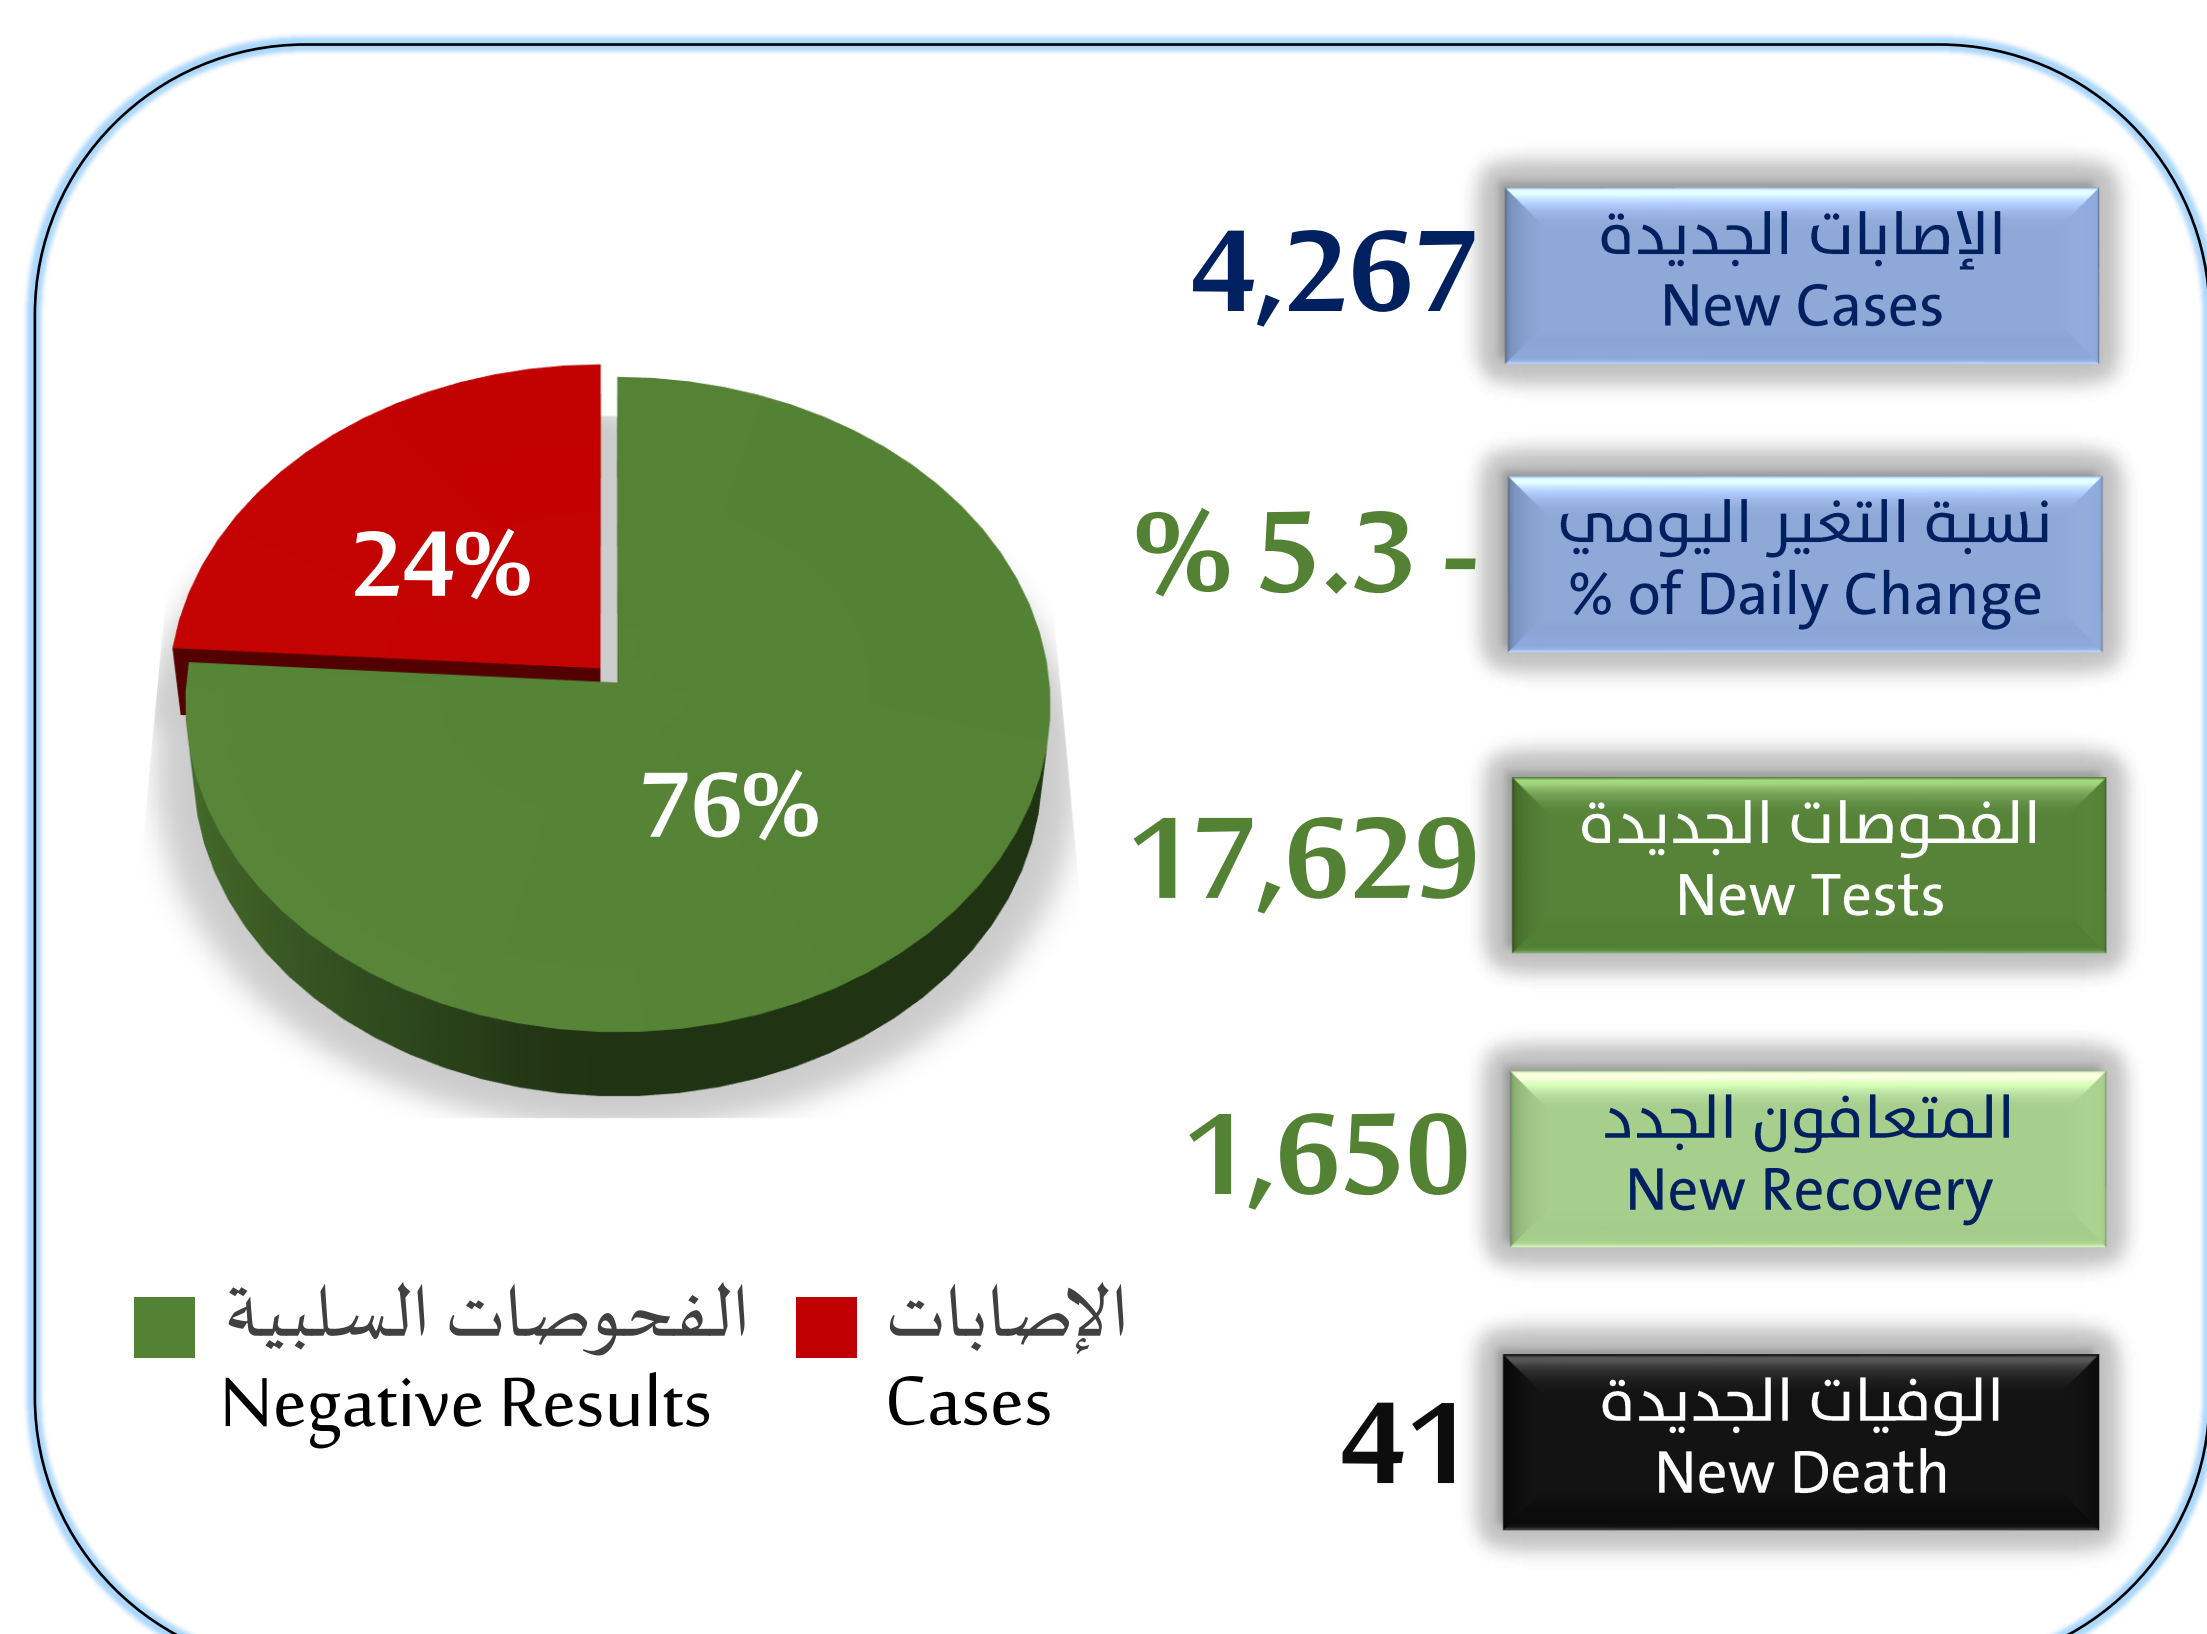

تقرير الثلاثاء 24 شوال 1441هـ عن حالات كورونا في السعودية (إلى نهاية يوم أمس)  
Tuesday 16 June 2020 Report of Coronavirus cases in Saudi Arabia (as end of yesterday)

Cities	النسبة % من حالات المملكة	إجمالي الحالات	إجمالي الوفيات		إجمالي المتعافين		الحالات النشطة		الوفيات الجديدة	المتعافون الجدد	الإصابات الجديدة	المدن	م No
			النسبة	العدد	النسبة	العدد	النسبة	العدد					
Riyadh	27.32%	37245	0.30%	112	59.44%	22137	40.26%	14996	3	405	1629	الرياض	1
Jeddah	15.52%	21153	1.78%	376	71.21%	15064	27.01%	5713	21	334	477	جدة	2
Makkah	14.87%	20270	1.65%	334	74.89%	15180	23.46%	4756	4	233	224	مكة المكرمة	3
Dammam	6.08%	8285	0.48%	40	63.26%	5241	36.26%	3004	1	6	192	الدمام	4
Al Hofuf	4.38%	5972	0.40%	24	70.45%	4207	29.15%	1741	2	54	200	الهفوف	5
Madinah	8.49%	11572	0.65%	75	84.48%	9776	14.87%	1721	1	97	100	المدينة المنورة	6
Al Qatif	2.00%	2721	0.33%	9	38.33%	1043	61.34%	1669	2	0	116	القطيف	7
Khobar	2.58%	3516	0.14%	5	53.61%	1885	46.25%	1626	1	2	132	الخبر	8
Taif	2.06%	2808	0.46%	13	68.27%	1917	31.27%	878	0	181	65	الطائف	9
Al Jubail	2.48%	3383	0.09%	3	78.19%	2645	21.73%	735	0	0	56	الجبيل	10
Dhahran	0.88%	1202	0.00%	0	49.25%	592	50.75%	610	0	0	6	الظهران	11
Al Mubarraz	0.50%	675	0.30%	2	19.85%	134	79.85%	539	1	15	80	المبرز	12
Khamis Mushait	0.56%	767	0.13%	1	37.68%	289	62.19%	477	0	6	95	خميس مشيط	13
Ad Diriyah	0.87%	1180	0.00%	0	60.85%	718	39.15%	462	0	2	54	الدرعية	14
Buraydah	0.83%	1126	0.62%	7	64.65%	728	34.72%	391	0	2	56	بريدة	15
Abha	0.36%	488	0.00%	0	26.23%	128	73.77%	360	0	0	77	أبها	16
Safwa	0.40%	551	0.00%	0	34.85%	192	65.15%	359	0	0	50	صفوى	17
Al-Kharj	0.45%	618	0.16%	1	43.37%	268	56.47%	349	0	8	71	الخرج	18
AlMuzahmiya	0.30%	413	0.00%	0	29.78%	123	70.22%	290	0	3	22	المزاحمية	19
Hafar AlBatin	0.27%	373	0.80%	3	24.13%	90	75.07%	280	0	0	8	حفر الباطن	20
Wadi adDawasir	0.28%	384	0.26%	1	32.55%	125	67.19%	258	0	7	31	وادي الدواسر	21
Ras Tanura	0.26%	349	0.00%	0	38.11%	133	61.89%	216	0	0	5	رأس تنورة	22
Hail	0.40%	546	0.00%	0	63.19%	345	36.81%	201	0	7	22	حائل	23
Yanbu	0.48%	658	0.30%	2	69.30%	456	30.40%	200	0	11	22	ينبع	24
Najran	0.28%	384	0.00%	0	48.96%	188	51.04%	196	0	28	24	نجران	25
Howtat BaniTamim	0.163%	222	0.00%	0	30.18%	67	69.82%	155	0	1	14	حوطة بني تميم	26
Tabuk	0.71%	972	1.34%	13	84.67%	823	13.99%	136	1	22	9	تبوك	27
Al Oyoun	0.11%	150	0.00%	0	12.67%	19	87.33%	131	0	0	5	العيون	28
Jazan	0.19%	261	2.30%	6	55.56%	145	42.15%	110	2	49	14	جازان	29
Unayzah	0.16%	223	0.00%	0	51.57%	115	48.43%	108	0	1	17	عنيزة	30
Ahad Rafidah	0.10%	142	0.00%	0	24.65%	35	75.35%	107	0	0	9	أحد رفيدة	31
Bisha	0.20%	271	0.37%	1	60.15%	163	39.48%	107	0	8	18	بيشة	32
Al-Jafr	0.17%	226	0.00%	0	54.42%	123	45.58%	103	0	1	6	الجفر	33
Huraymila	0.089%	121	0.83%	1	24.79%	30	74.38%	90	0	3	17	حريملاء	34
Ar Rass	0.08%	107	0.00%	0	18.69%	20	81.31%	87	0	0	17	الرس	35
Baish	0.67%	913	0.77%	7	90.80%	829	8.43%	77	1	10	6	بيش	36
Nairyah	0.12%	159	0.63%	1	53.46%	85	45.91%	73	0	0	11	النعيرية	37
Buqayq	0.17%	231	0.00%	0	69.26%	160	30.74%	71	0	0	3	بقيق	38
Muhayil	0.14%	197	0.00%	0	63.96%	126	36.04%	71	0	6	13	محاليل عسير	39
Khafji	0.08%	107	0.00%	0	37.38%	40	62.62%	67	0	0	6	الخفجي	40
Afeef	0.05%	70	0.00%	0	20.00%	14	80.00%	56	0	0	0	عفيف	41
Al Bakreyah	0.05%	71	0.00%	0	21.13%	15	78.87%	56	0	0	5	البكيرية	42
Rafai Aljamsh	0.04%	56	0.00%	0	7.14%	4	92.86%	52	0	0	0	رفائع الجمش	43
As Sulayyil	0.059%	80	2.50%	2	33.75%	27	63.75%	51	0	0	4	السليل	44
Al Majma'ah	0.14%	188	0.00%	0	73.40%	138	26.60%	50	0	0	12	المجمعة	45
Sharurah	0.11%	148	0.00%	0	66.89%	99	33.11%	49	0	5	12	شرورة	46
Dhurma	0.06%	77	0.00%	0	36.36%	28	63.64%	49	0	2	10	ضرماء	47
Khulais	0.19%	259	0.00%	0	82.24%	213	17.76%	46	0	5	0	خليص	48
Al Namas	0.05%	65	0.00%	0	29.23%	19	70.77%	46	0	2	1	النماص	49
Al Bahah	0.09%	124	0.81%	1	66.13%	82	33.06%	41	0	5	5	الباحة	50
Al Quwaiyah	0.06%	78	1.28%	1	46.15%	36	52.56%	41	1	3	12	القوية	51
Arar	0.12%	162	1.85%	3	73.46%	119	24.69%	40	0	13	2	عرعر	52