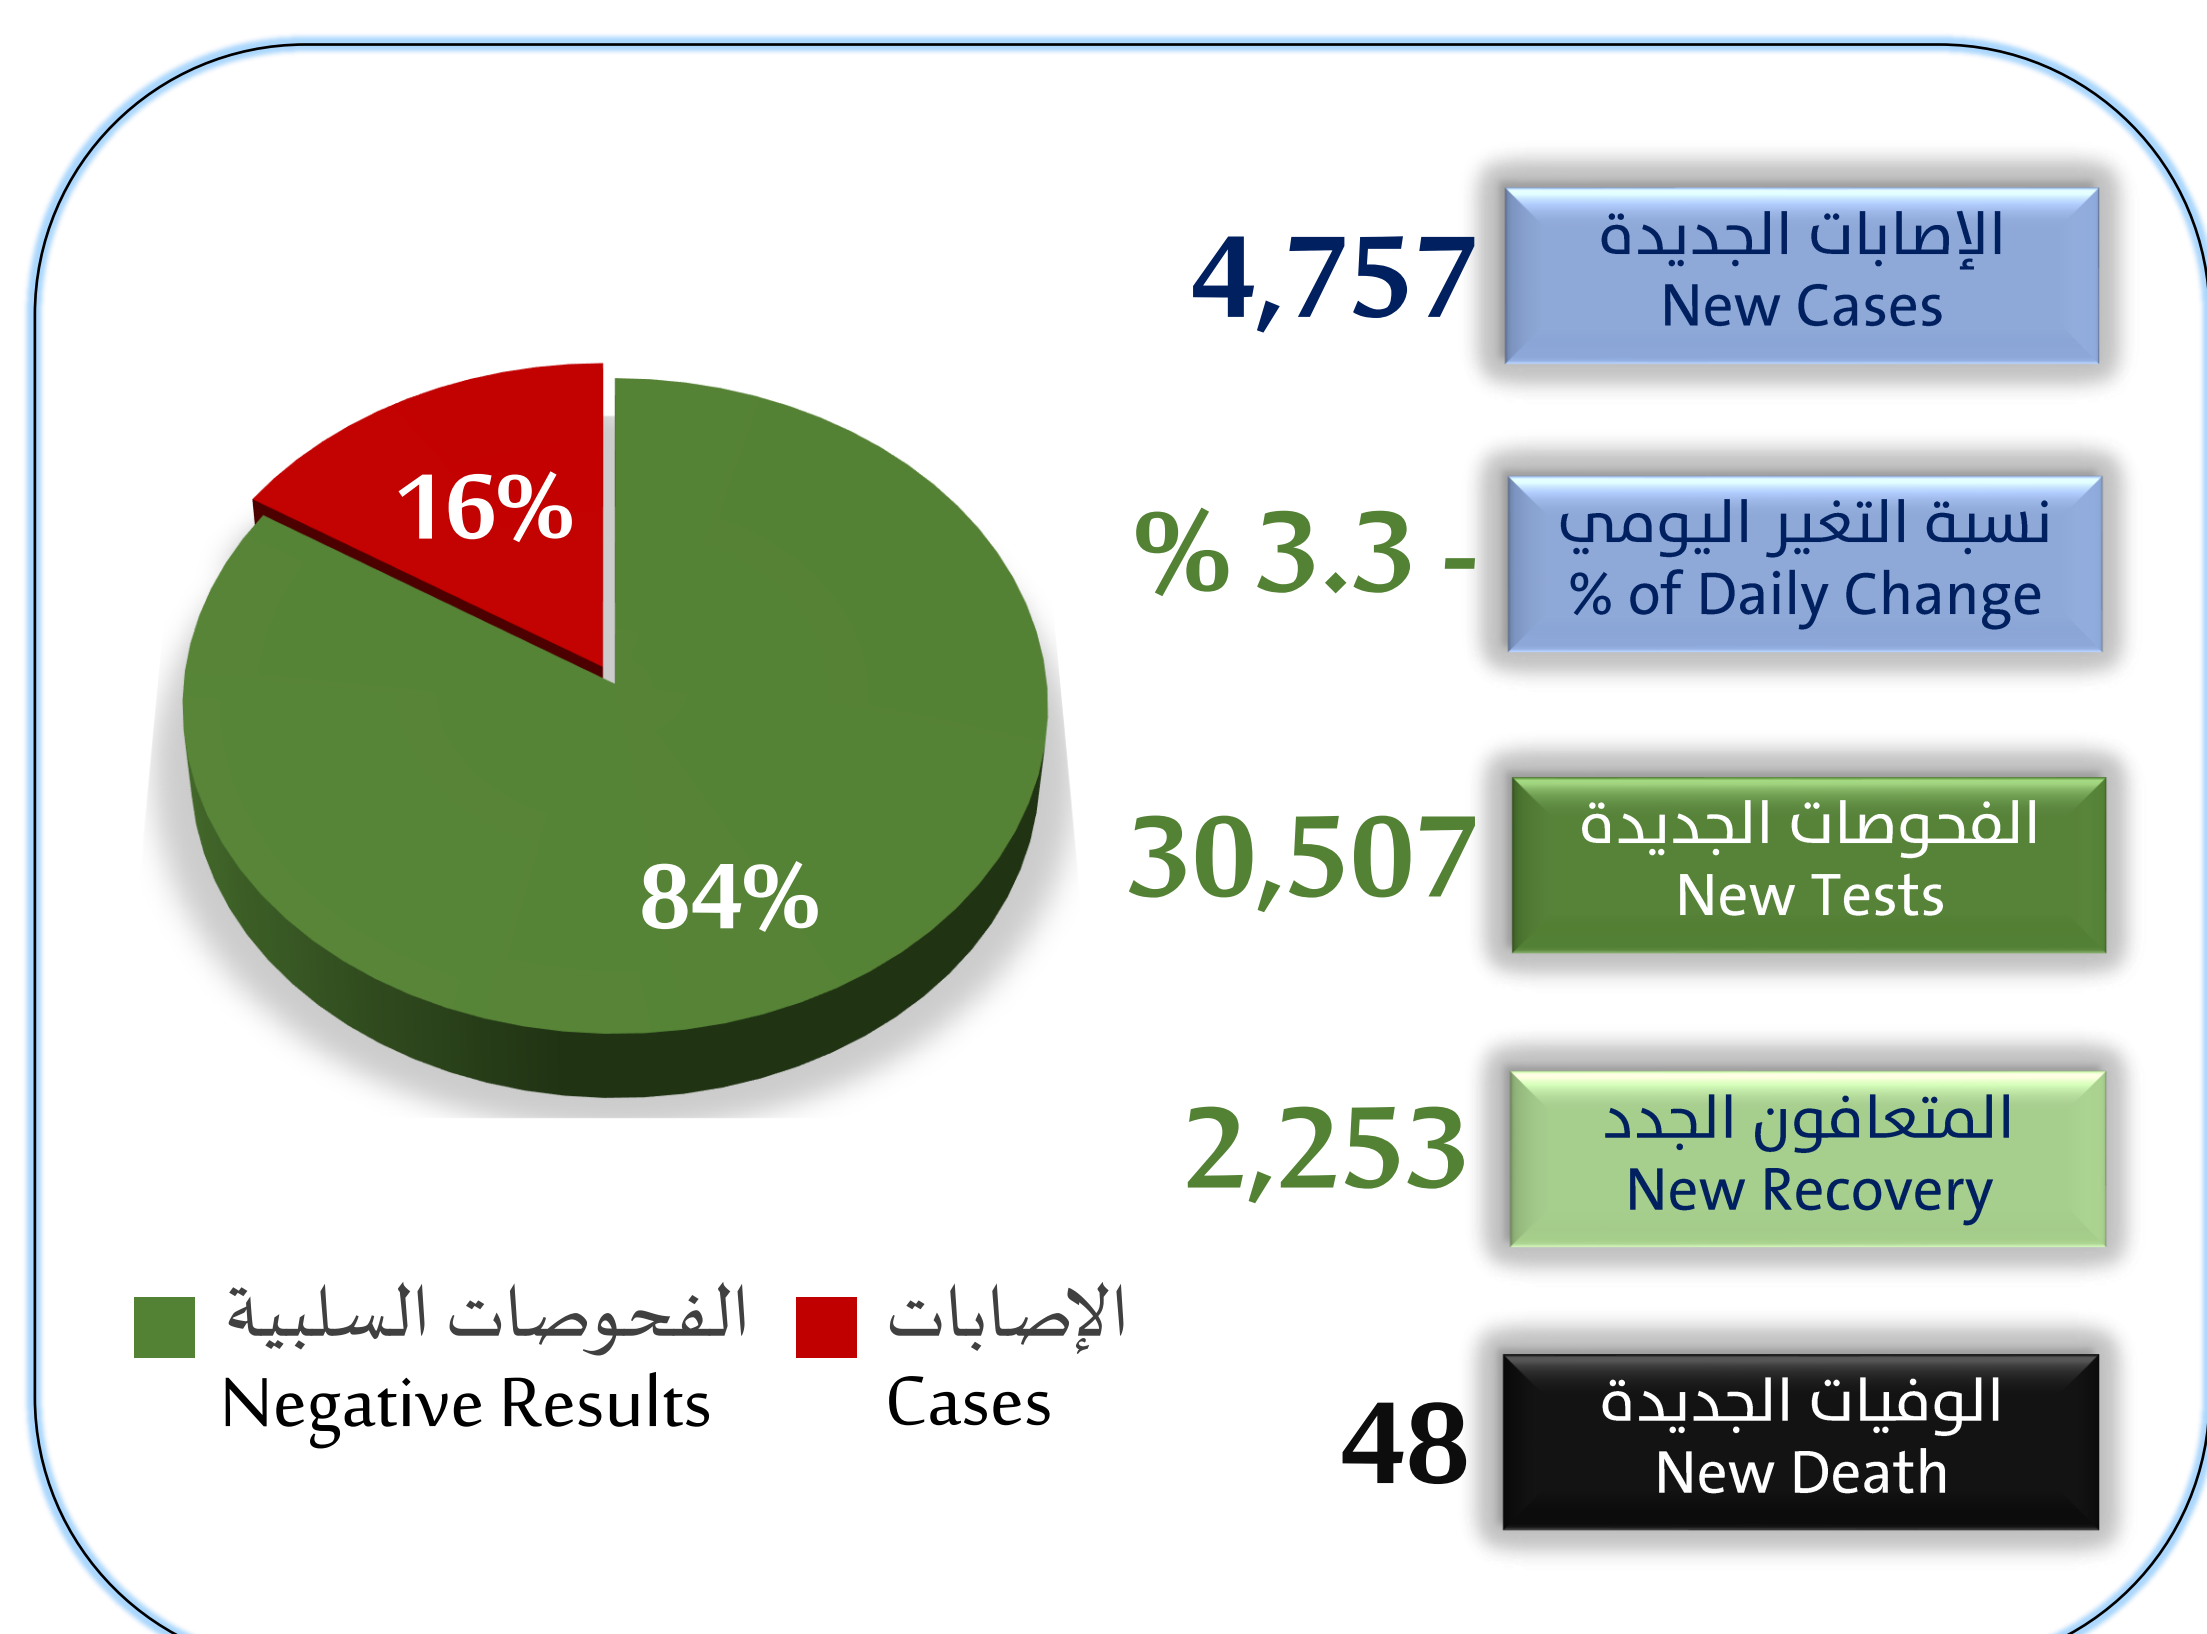

تقرير الخميس 26 شوال 1441هـ عن حالات كورونا في السعودية (إلى نهاية يوم أمس)
Thursday 18 June 2020 Report of Coronavirus cases in Saudi Arabia (as end of yesterday)

Cities	النسبة % من حالات المملكة	إجمالي الحالات	إجمالي الوفيات		إجمالي المتعافين		الحالات النشطة		الوفيات الجديدة	المتعافون الجدد	الإصابات الجديدة	المدن	م No
			النسبة	العدد	النسبة	العدد	النسبة	العدد					
Riyadh	28.12%	41058	0.32%	131	55.27%	22691	44.42%	18236	12	314	1442	الرياض	1
Jeddah	14.89%	21732	1.87%	407	72.00%	15647	26.13%	5678	13	262	300	جدة	2
Makkah	14.35%	20951	1.63%	342	74.82%	15676	23.55%	4933	3	238	399	مكة المكرمة	3
Dammam	5.89%	8601	0.55%	47	65.45%	5629	34.01%	2925	4	131	179	الدمام	4
Al Hofuf	4.40%	6419	0.41%	26	70.93%	4553	28.66%	1840	2	294	174	الهفوف	5
Khobar	2.60%	3792	0.18%	7	53.03%	2011	46.78%	1774	2	47	162	الخبر	6
Al Qatif	2.04%	2971	0.30%	9	42.24%	1255	57.46%	1707	0	112	218	القطيف	7
Madinah	8.16%	11919	0.65%	78	85.34%	10172	14.00%	1669	2	190	191	المدينة المنورة	8
Taif	2.09%	3045	0.56%	17	71.72%	2184	27.72%	844	4	45	97	الطائف	9
Dhahran	0.98%	1438	0.00%	0	44.09%	634	55.91%	804	0	8	113	الظهران	10
Al Jubail	2.37%	3457	0.09%	3	79.35%	2743	20.57%	711	0	32	35	الجبيل	11
Khamis Mushait	0.66%	967	0.10%	1	30.30%	293	69.60%	673	0	2	100	خميس مشيط	12
Al Mubarraz	0.59%	859	0.23%	2	27.71%	238	72.06%	619	0	86	128	المبرز	13
Ad Diriyah	0.90%	1321	0.00%	0	55.72%	736	44.28%	585	0	12	102	الدرعية	14
Abha	0.44%	645	0.00%	0	22.48%	145	77.52%	500	0	10	99	أبها	15
Al-Kharj	0.52%	755	0.13%	1	36.03%	272	63.84%	482	0	2	91	الخرج	16
Buraydah	0.91%	1322	0.53%	7	64.75%	856	34.72%	459	0	127	129	بريدة	17
Safwa	0.40%	588	0.00%	0	36.22%	213	63.78%	375	0	2	11	صفوى	18
Hafar AlBatin	0.34%	491	0.81%	4	25.05%	123	74.13%	364	1	26	64	حفر الباطن	19
AlMuzahmiya	0.31%	455	0.00%	0	27.47%	125	72.53%	330	0	2	40	المزاحمية	20
Wadi adDawasir	0.29%	427	0.23%	1	29.98%	128	69.79%	298	0	2	10	وادي الدواسر	21
Najran	0.32%	474	0.21%	1	42.62%	202	57.17%	271	0	12	51	نجران	22
Ras Tanura	0.27%	391	0.00%	0	44.50%	174	55.50%	217	0	9	25	رأس تنورة	23
Yanbu	0.48%	698	0.29%	2	70.34%	491	29.37%	205	0	10	28	ينبع	24
Hail	0.40%	585	0.34%	2	68.72%	402	30.94%	181	1	47	30	حائل	25
Howtat BaniTamim	0.164%	240	0.00%	0	28.33%	68	71.67%	172	0	1	11	حوطة بني تميم	26
Al Oyoum	0.13%	194	0.00%	0	25.26%	49	74.74%	145	0	23	21	العيون	27
Unayzah	0.17%	255	0.00%	0	50.20%	128	49.80%	127	0	13	26	عنيزة	28
Jazan	0.18%	270	2.22%	6	54.44%	147	43.33%	117	0	2	3	جازان	29
Ahad Rafidah	0.11%	158	0.00%	0	26.58%	42	73.42%	116	0	1	5	أحد رفيدة	30
Ar Rass	0.10%	139	0.00%	0	17.27%	24	82.73%	115	0	4	16	الرس	31
Huraymila	0.100%	146	0.68%	1	21.23%	31	78.08%	114	0	0	8	حريملاء	32
Bisha	0.20%	286	0.35%	1	60.14%	172	39.51%	113	0	8	2	بيشة	33
Tabuk	0.69%	1009	1.29%	13	88.11%	889	10.60%	107	0	42	37	تبوك	34
Muhayil	0.16%	232	0.43%	1	55.60%	129	43.97%	102	1	2	33	محاليل عسير	35
Al-Jafr	0.17%	245	0.00%	0	59.18%	145	40.82%	100	0	19	5	الجفر	36
Baish	0.64%	933	0.75%	7	88.96%	830	10.29%	96	0	1	16	بيش	37
Khafji	0.08%	120	0.00%	0	38.33%	46	61.67%	74	0	5	7	الخفجي	38
Buqayq	0.17%	244	0.00%	0	72.13%	176	27.87%	68	0	4	13	بقيق	39
Sharurah	0.12%	168	0.00%	0	59.52%	100	40.48%	68	0	0	13	شرورة	40
Nairyah	0.11%	166	1.81%	3	57.23%	95	40.96%	68	1	6	6	النعيرية	41
Afeef	0.05%	77	0.00%	0	18.18%	14	81.82%	63	0	0	2	عفيف	42
Khulais	0.19%	276	0.00%	0	78.26%	216	21.74%	60	0	0	2	خليص	43
Al Majma'ah	0.14%	198	0.00%	0	69.70%	138	30.30%	60	0	0	9	المجمعة	44
Al Bahah	0.10%	148	0.68%	1	59.46%	88	39.86%	59	0	5	7	الباحة	45
Dhurma	0.06%	88	0.00%	0	32.95%	29	67.05%	59	0	0	0	ضرماء	46
Rafai Aljamsh	0.04%	61	0.00%	0	6.56%	4	93.44%	57	0	0	1	رفائع الجمش	47
As Sulayyil	0.059%	86	2.33%	2	33.72%	29	63.95%	55	0	2	0	السليل	48
Al Bakreyah	0.06%	84	0.00%	0	34.52%	29	65.48%	55	0	14	11	البكيرية	49
Aldelm	0.053%	77	0.00%	0	28.57%	22	71.43%	55	0	0	5	الدلم	50
Al Quwaiiyah	0.07%	95	1.05%	1	42.11%	40	56.84%	54	0	4	1	القويعية	51
Rumah	0.049%	72	0.00%	0	25.00%	18	75.00%	54	0	1	23	رماح	52