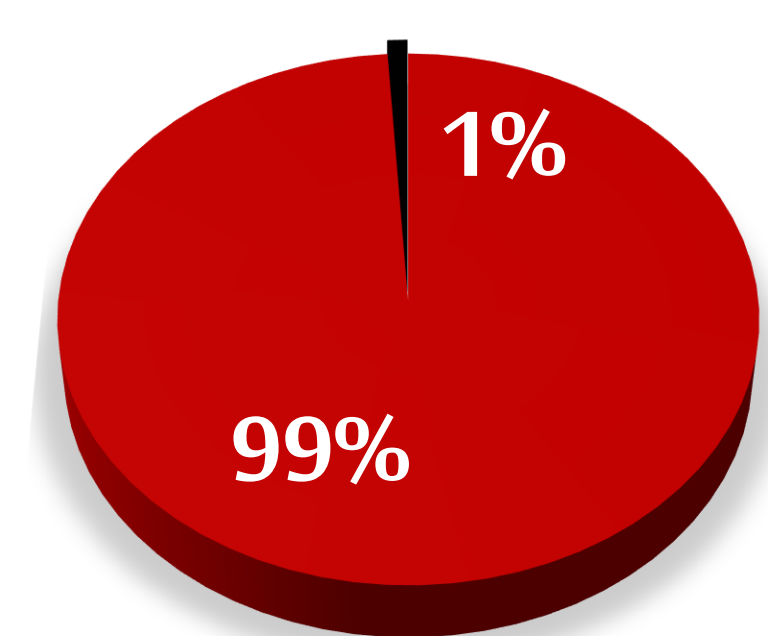

تقرير السبت 6 ذو القعدة 1441هـ عن حالات كورونا في السعودية (إلى نهاية يوم أمس)

Saturday 27 June 2020 Report of Coronavirus cases in Saudi Arabia (as end of yesterday)

1,511 إجمالي الوفيات Total Deaths | 122,128 إجمالي المتعافين Total Recoveries | 54,865 الحالات النشطة Active Cases | 178,504 إجمالي الحالات Total Cases