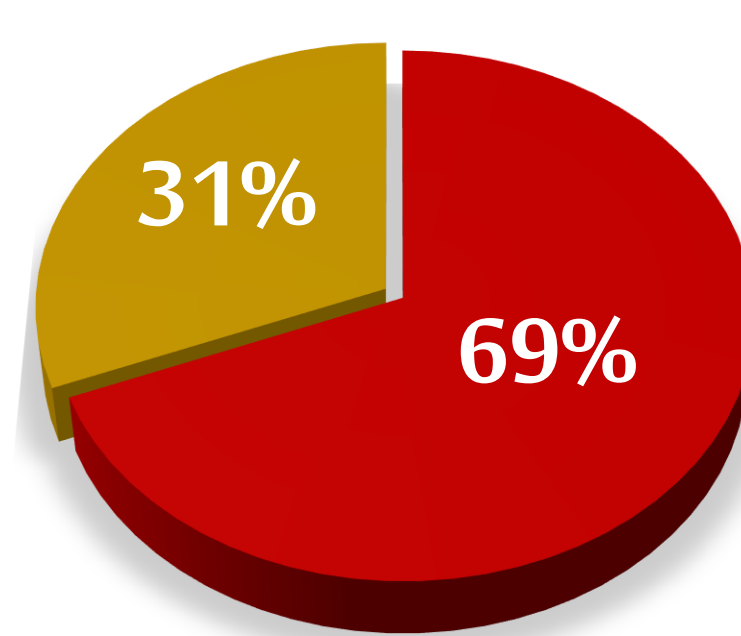

الحالات النشطة Active Cases | باقي الحالات Other Cases