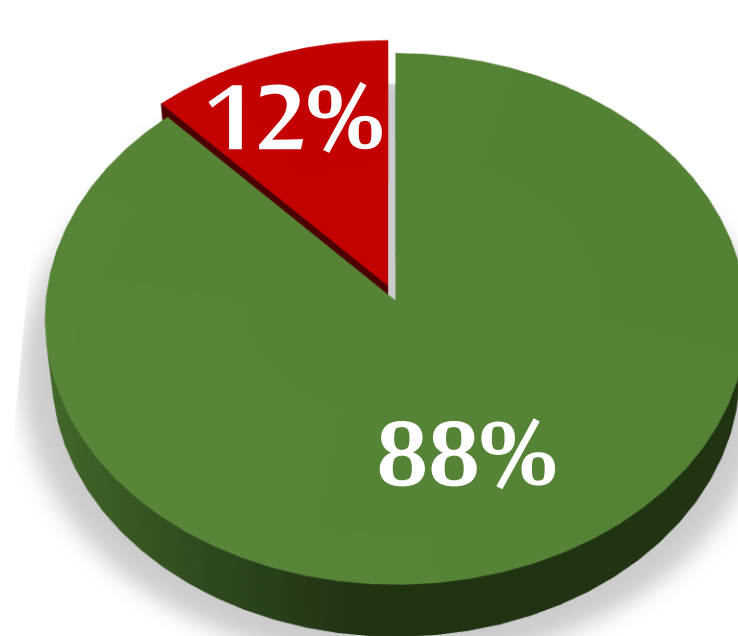

الإصابات Cases | الفحوصات السلبية Negative Results

4.2% نسبة الحالات الحرجة % of Critical Cond.

2,283 الحالات الحرجة Critical Conditions

5,127 الإصابات لكل مليون Cases per million

1,500,516 إجمالي الفحوصات Total Tests