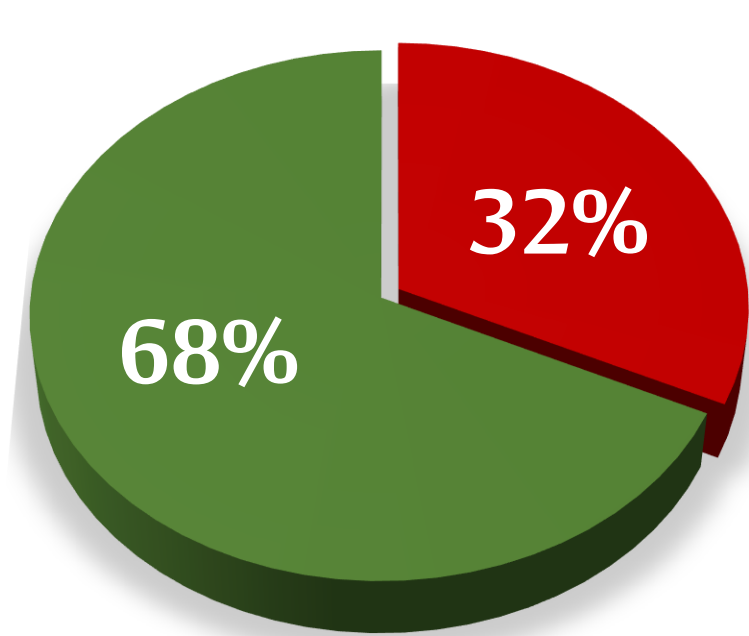

المتعافين Recoveries | باقي الحالات Other Cases