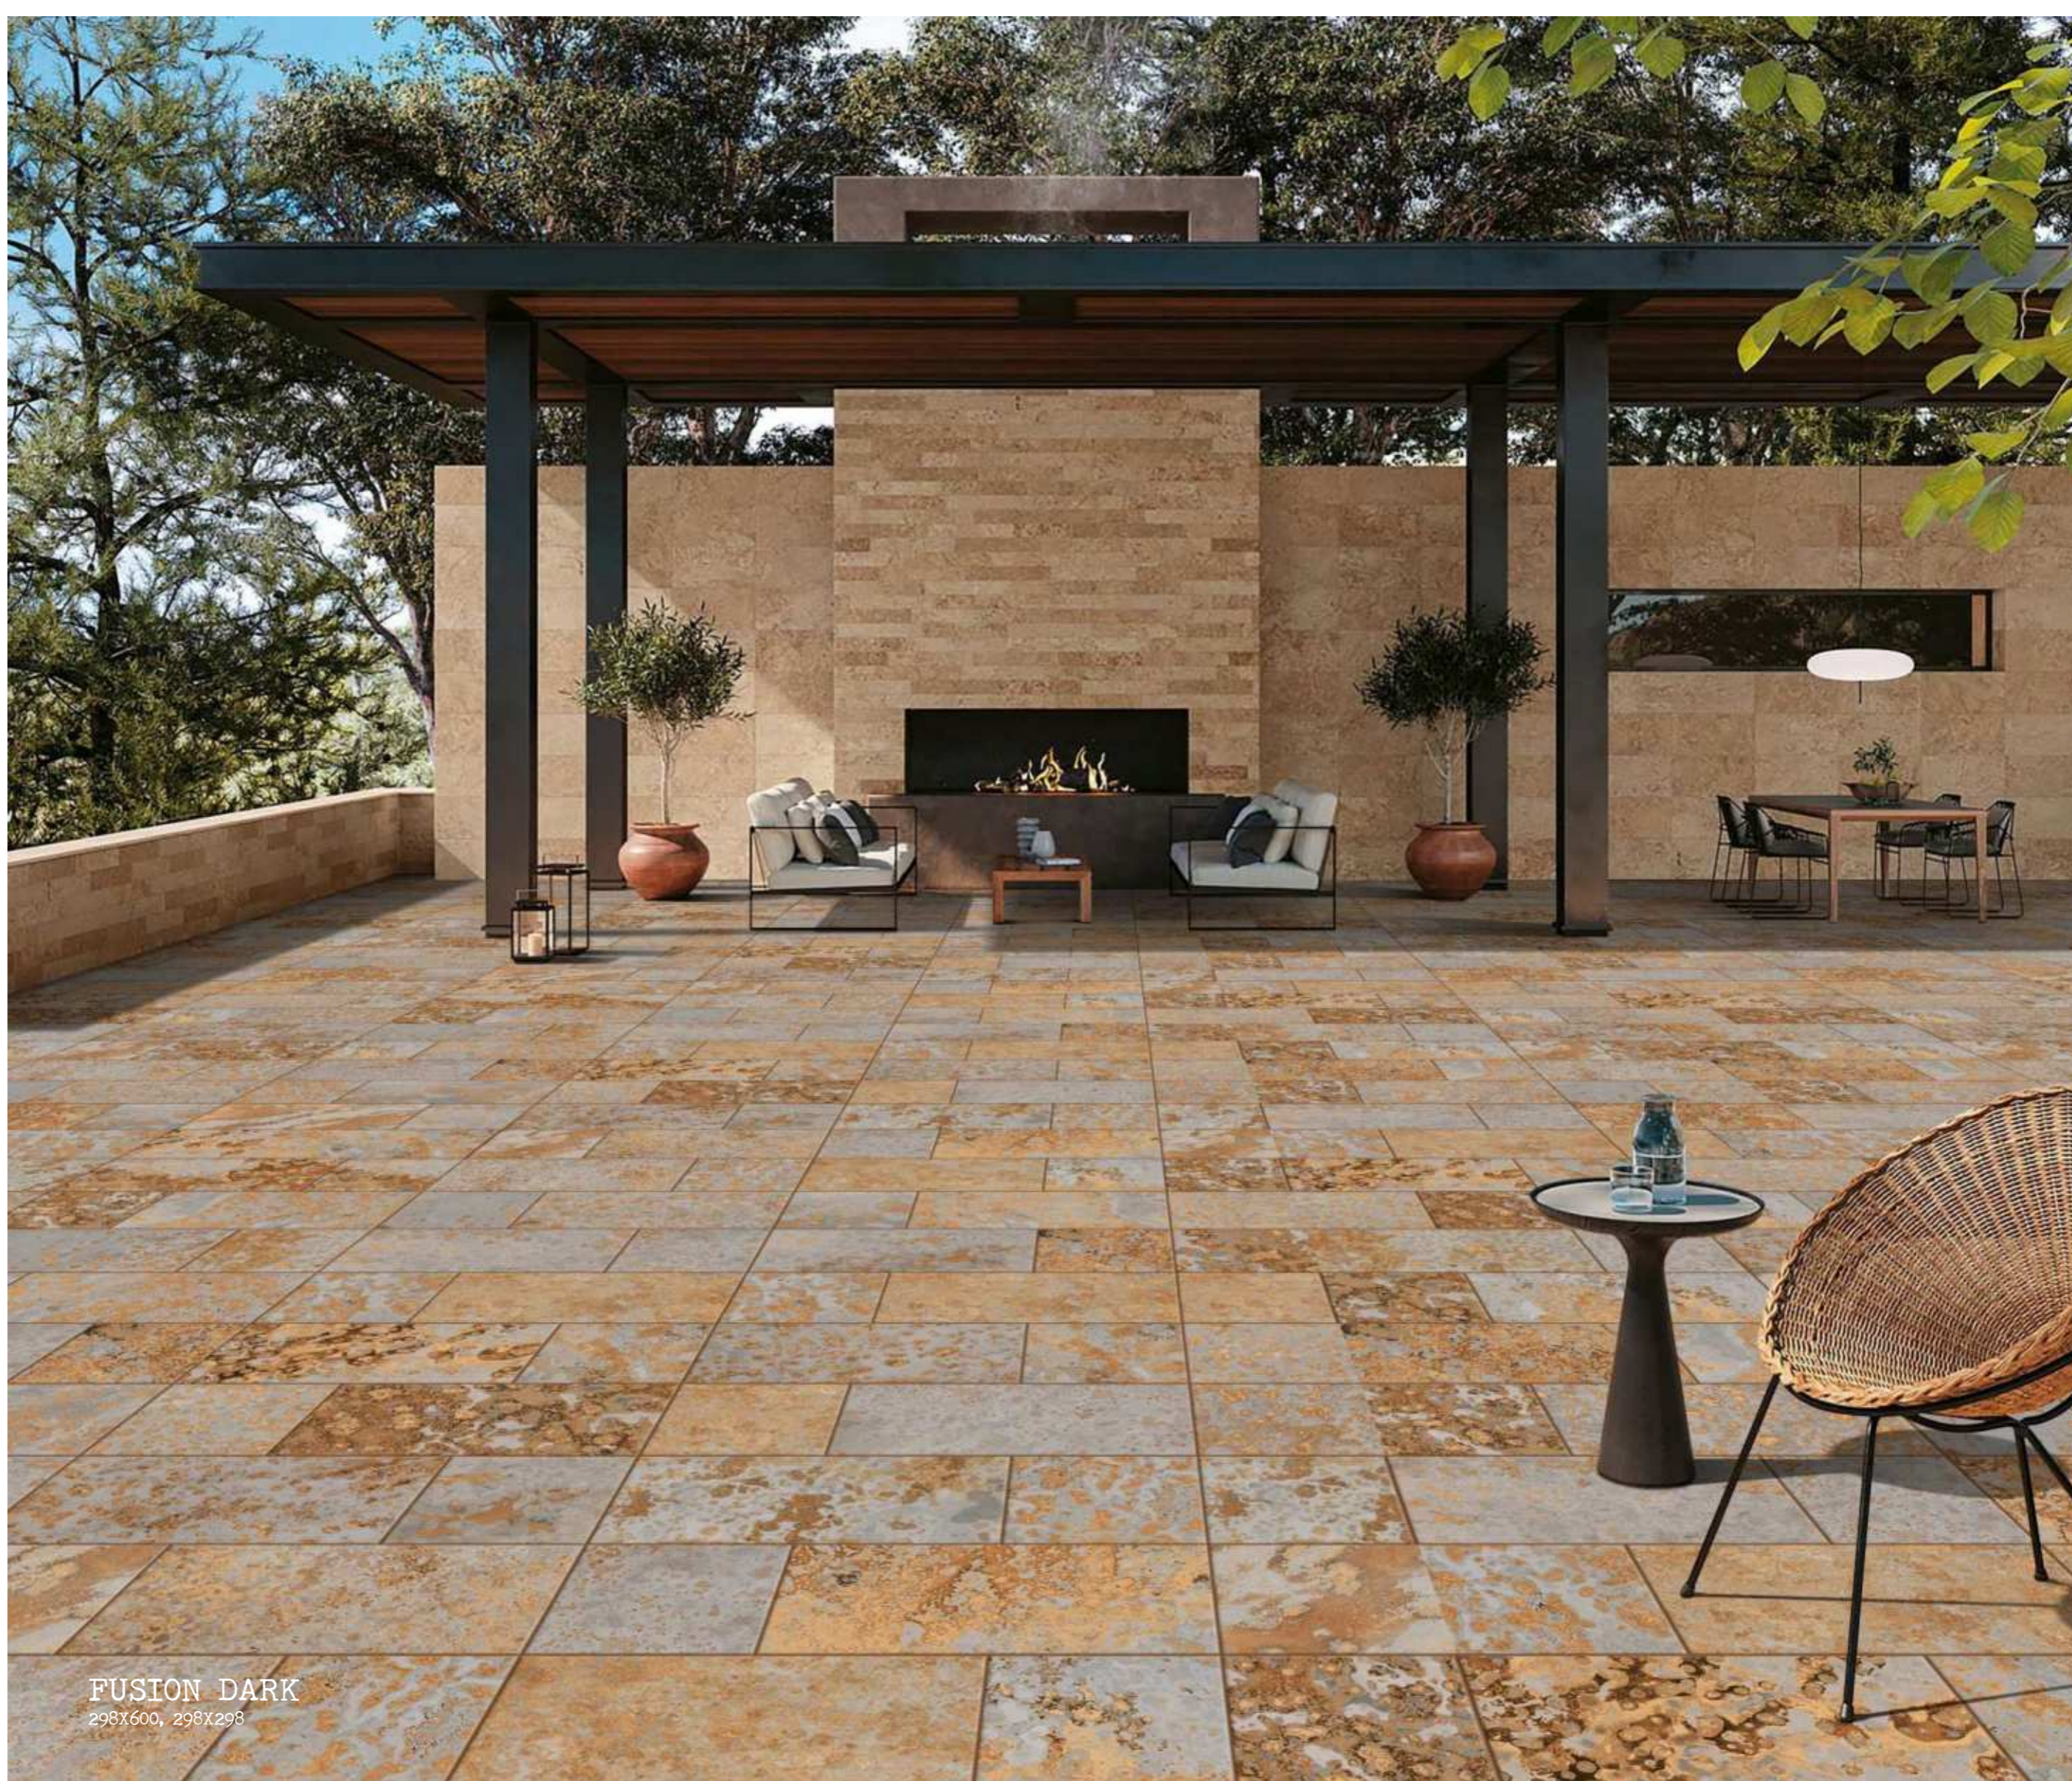

FUSION DARK
298X600, 298X298