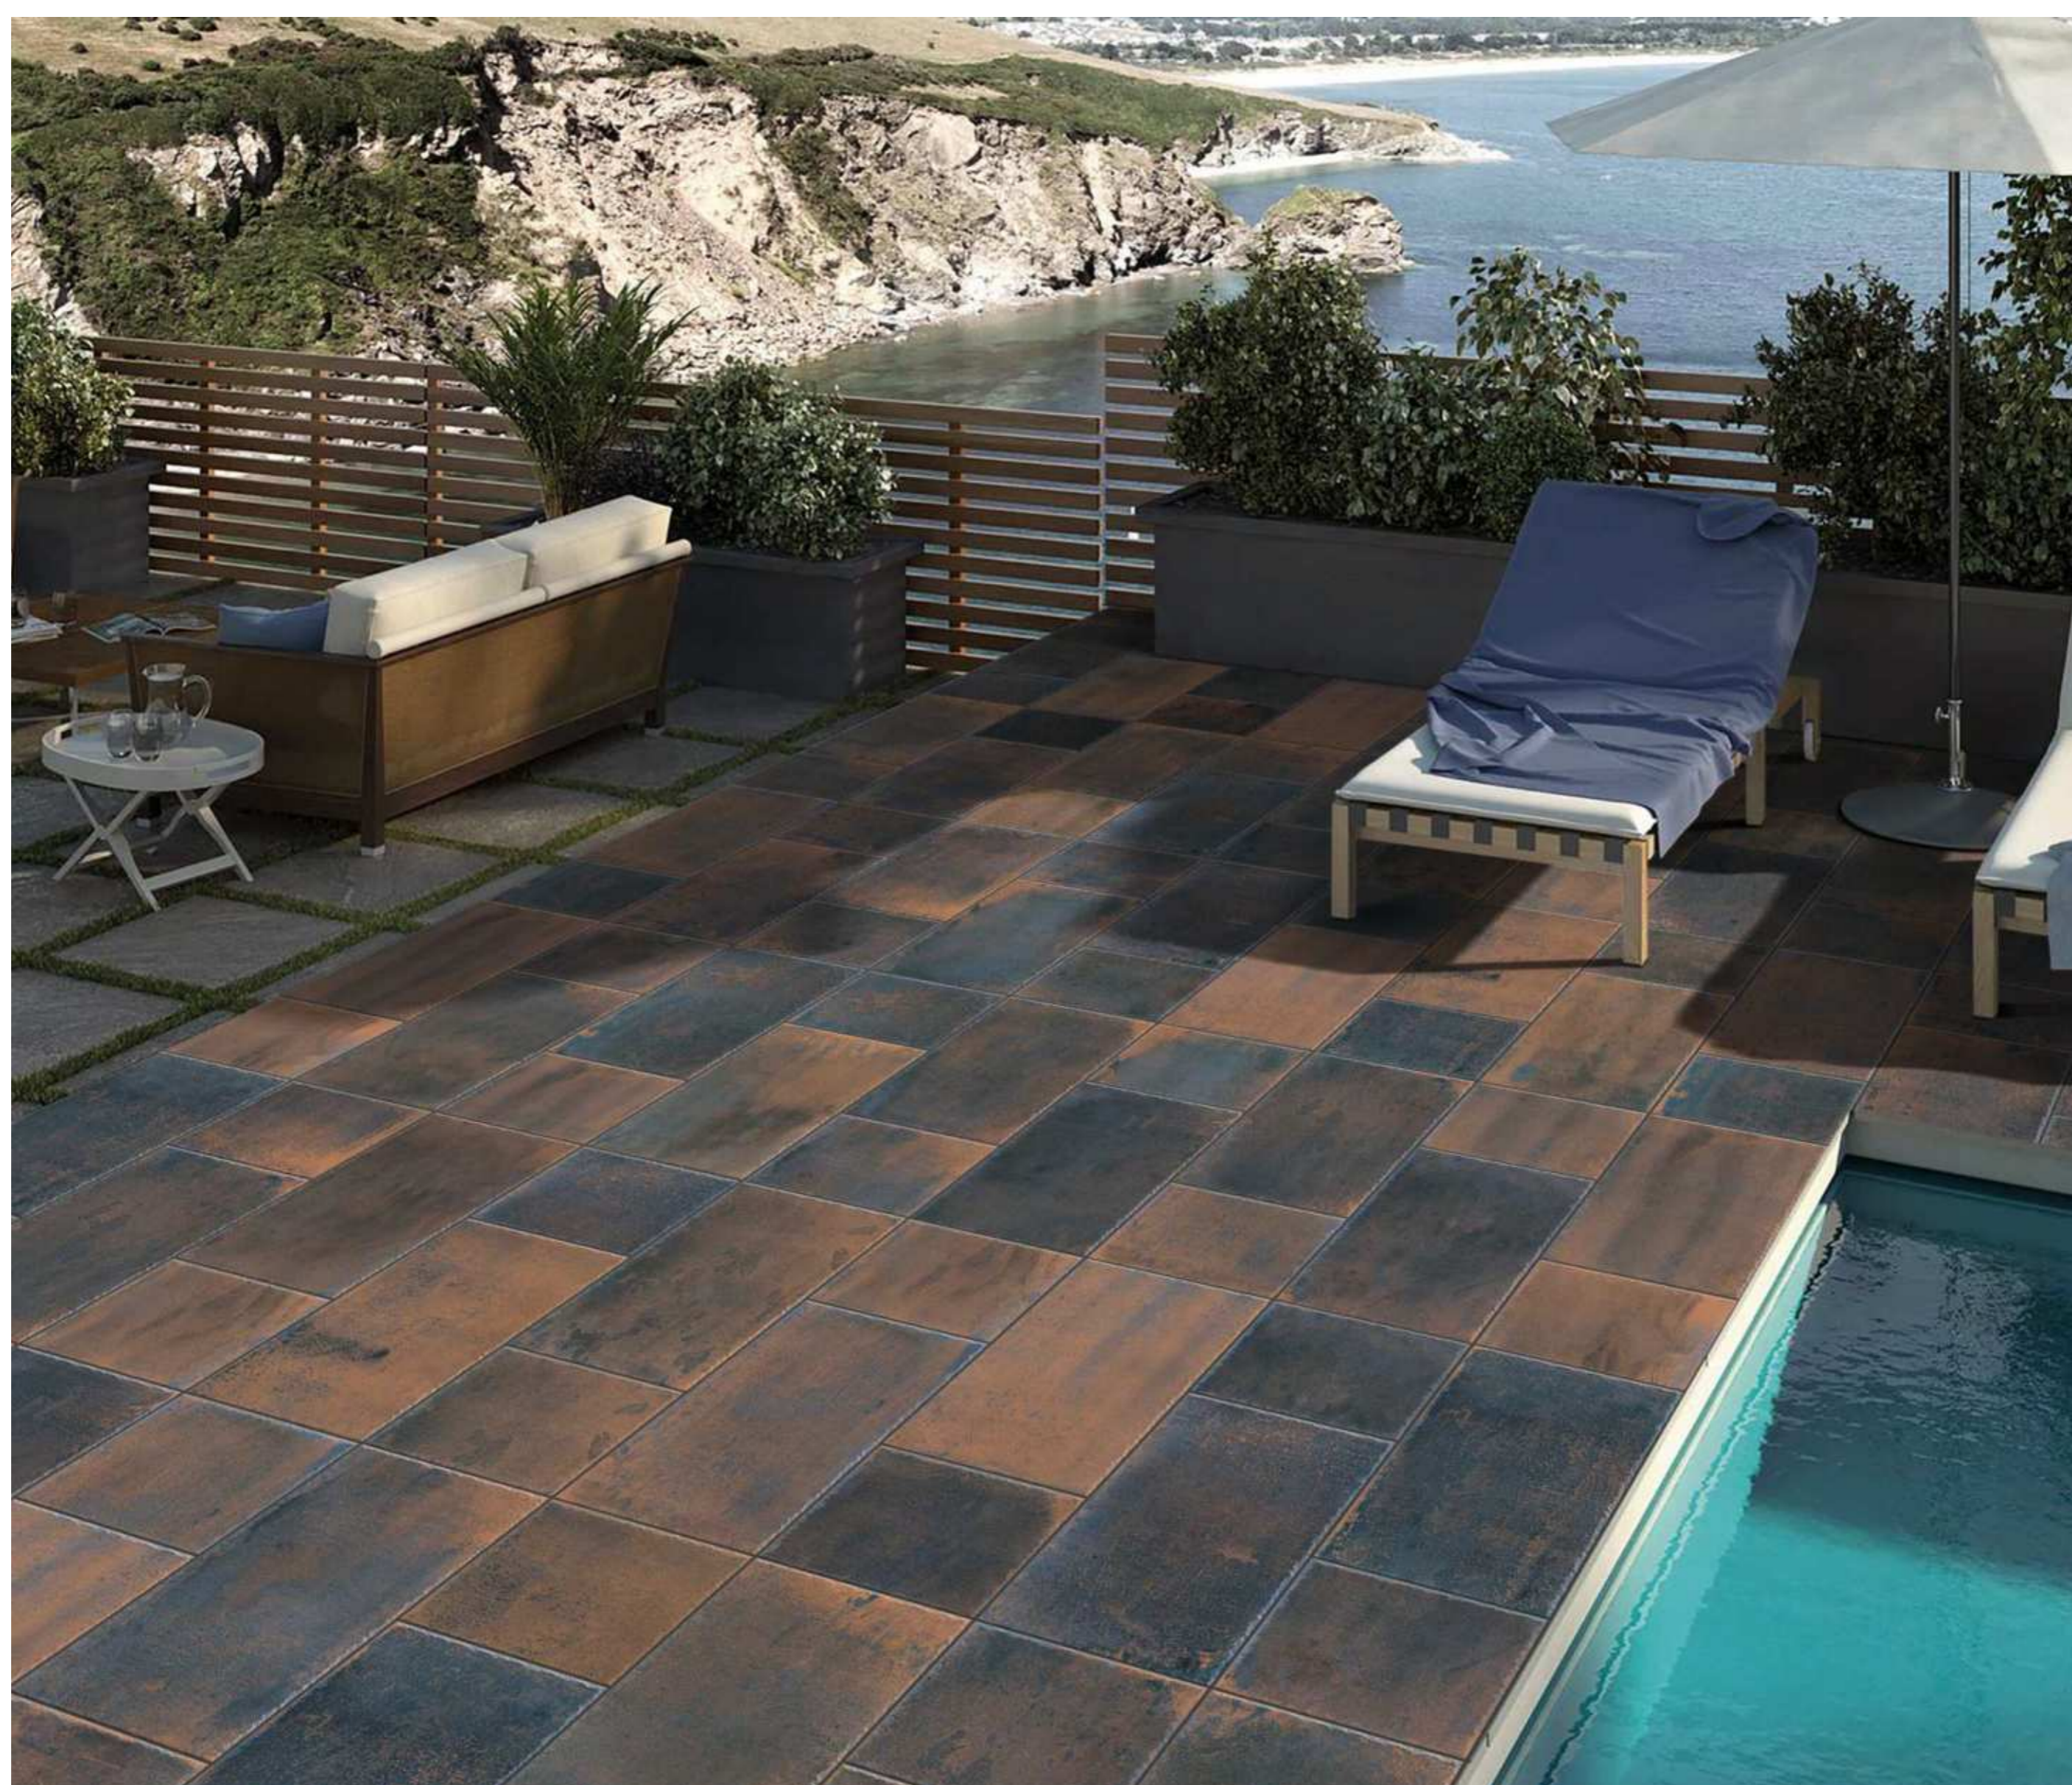

HAMMERED EDGE
FINISHED

MODULO FUSION
298X600, 298X298

CARBONIO BRONZ

HAMMERED EDGE
FINISHED

Décor

SANDY CREME

HAMMERED EDGE
FINISHED

SANDY CREME
298X600, 298X298