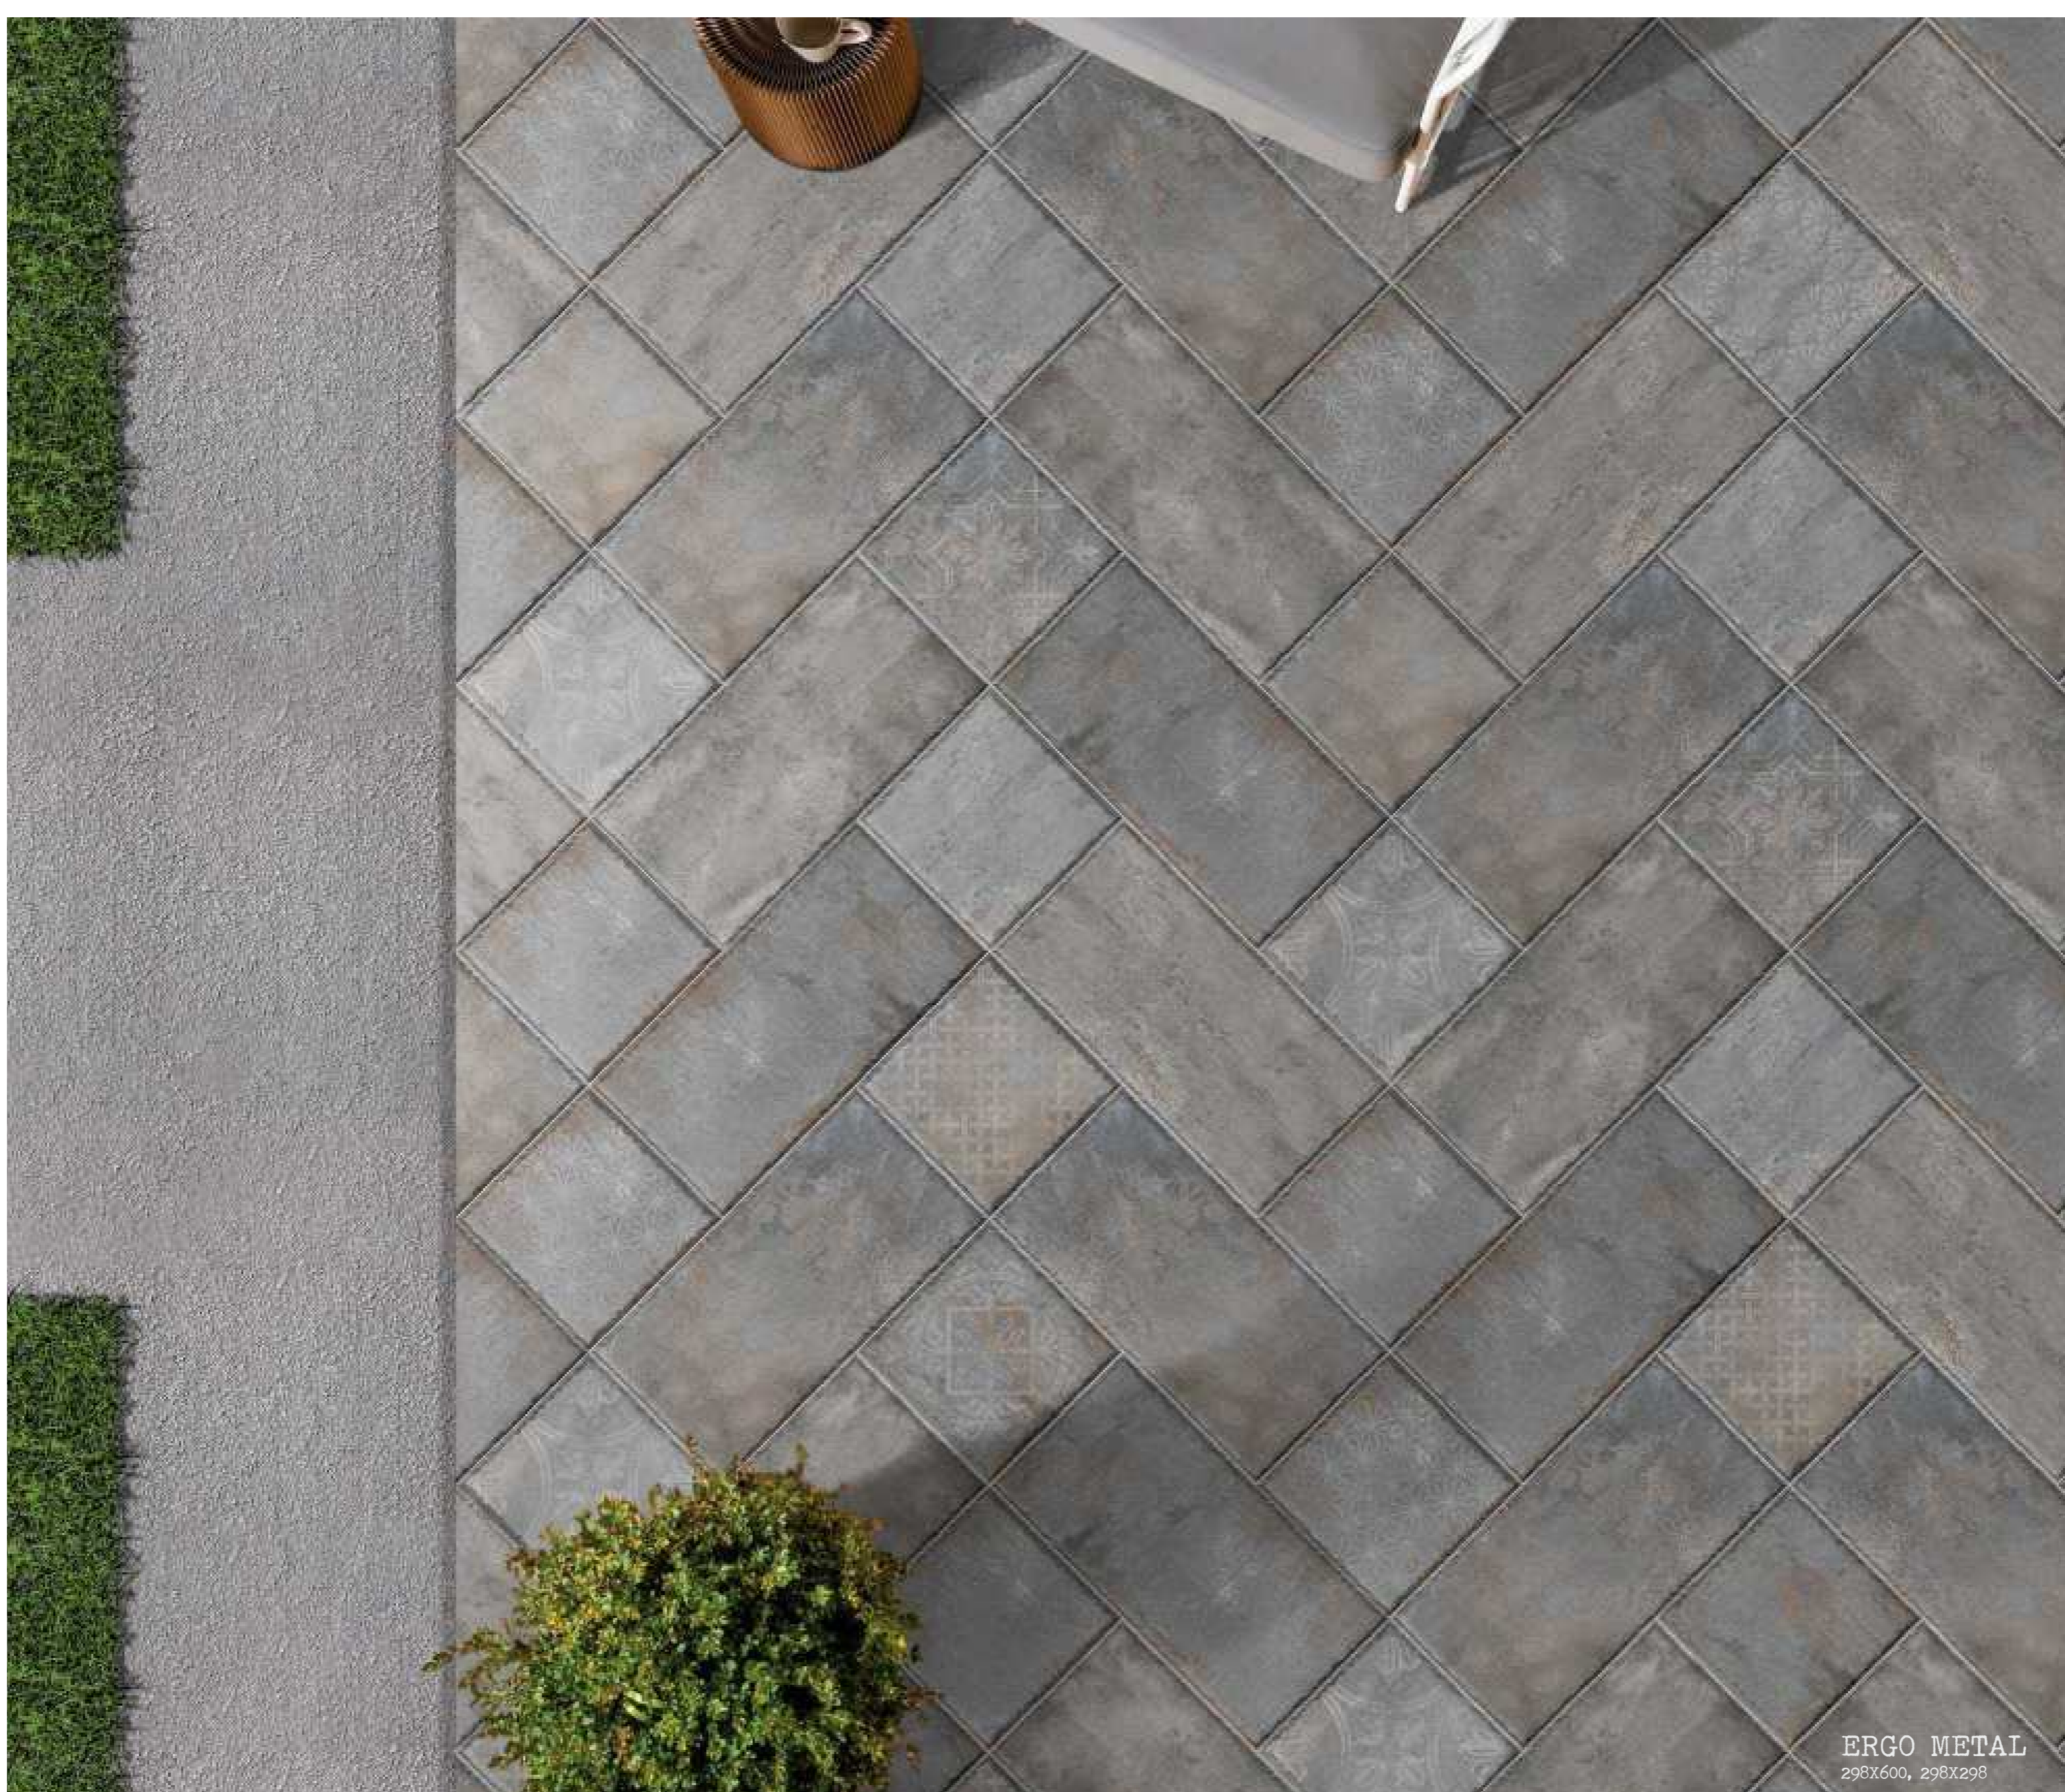

SANTA ROSSA

HAMMERED EDGE
FINISHED

SANTA ROSSA
298X600, 298X298

Decor

ERGO METAL

HAMMERED EDGE
FINISHED

ERGO METAL
298X600, 298X298

MODULO FUSION