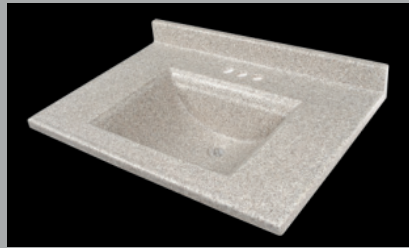

Solid White

Latte Matte

Latte Matte

Ovals

**Available Sizes**

- 22" x 25"
- 22" x 31"
- 22" x 37"
- 22" x 43"
- 22" x 49"
- 22" x 61" SB
- 22" x 61" DB

**Color Options**

Solid White

Camila

**Available Sizes**

- 22" x 25"
- 22" x 31"
- 22" x 37"
- 22" x 49"
- 22" x 61" SB
- 22" x 61" DB

**Color Options**

Solid White

Midnight  
Chrome  
Matte

Latte Matte

Charlotte