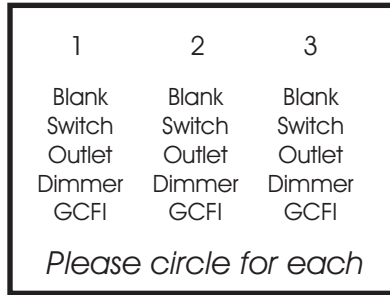

CSP3-Custom

QTY ___