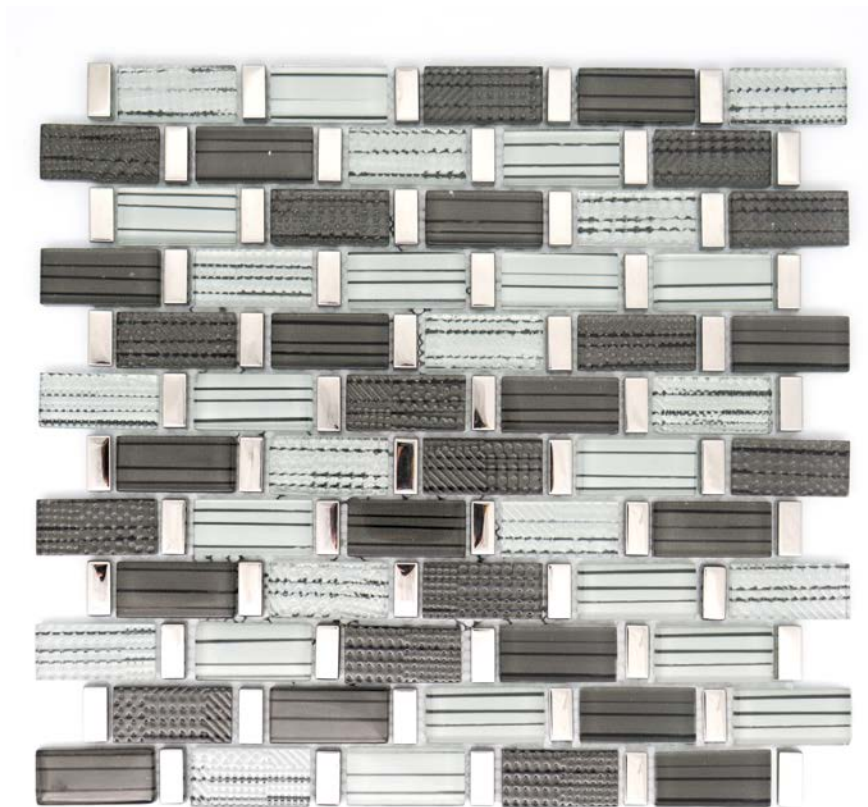

PADUA (HKS6970)