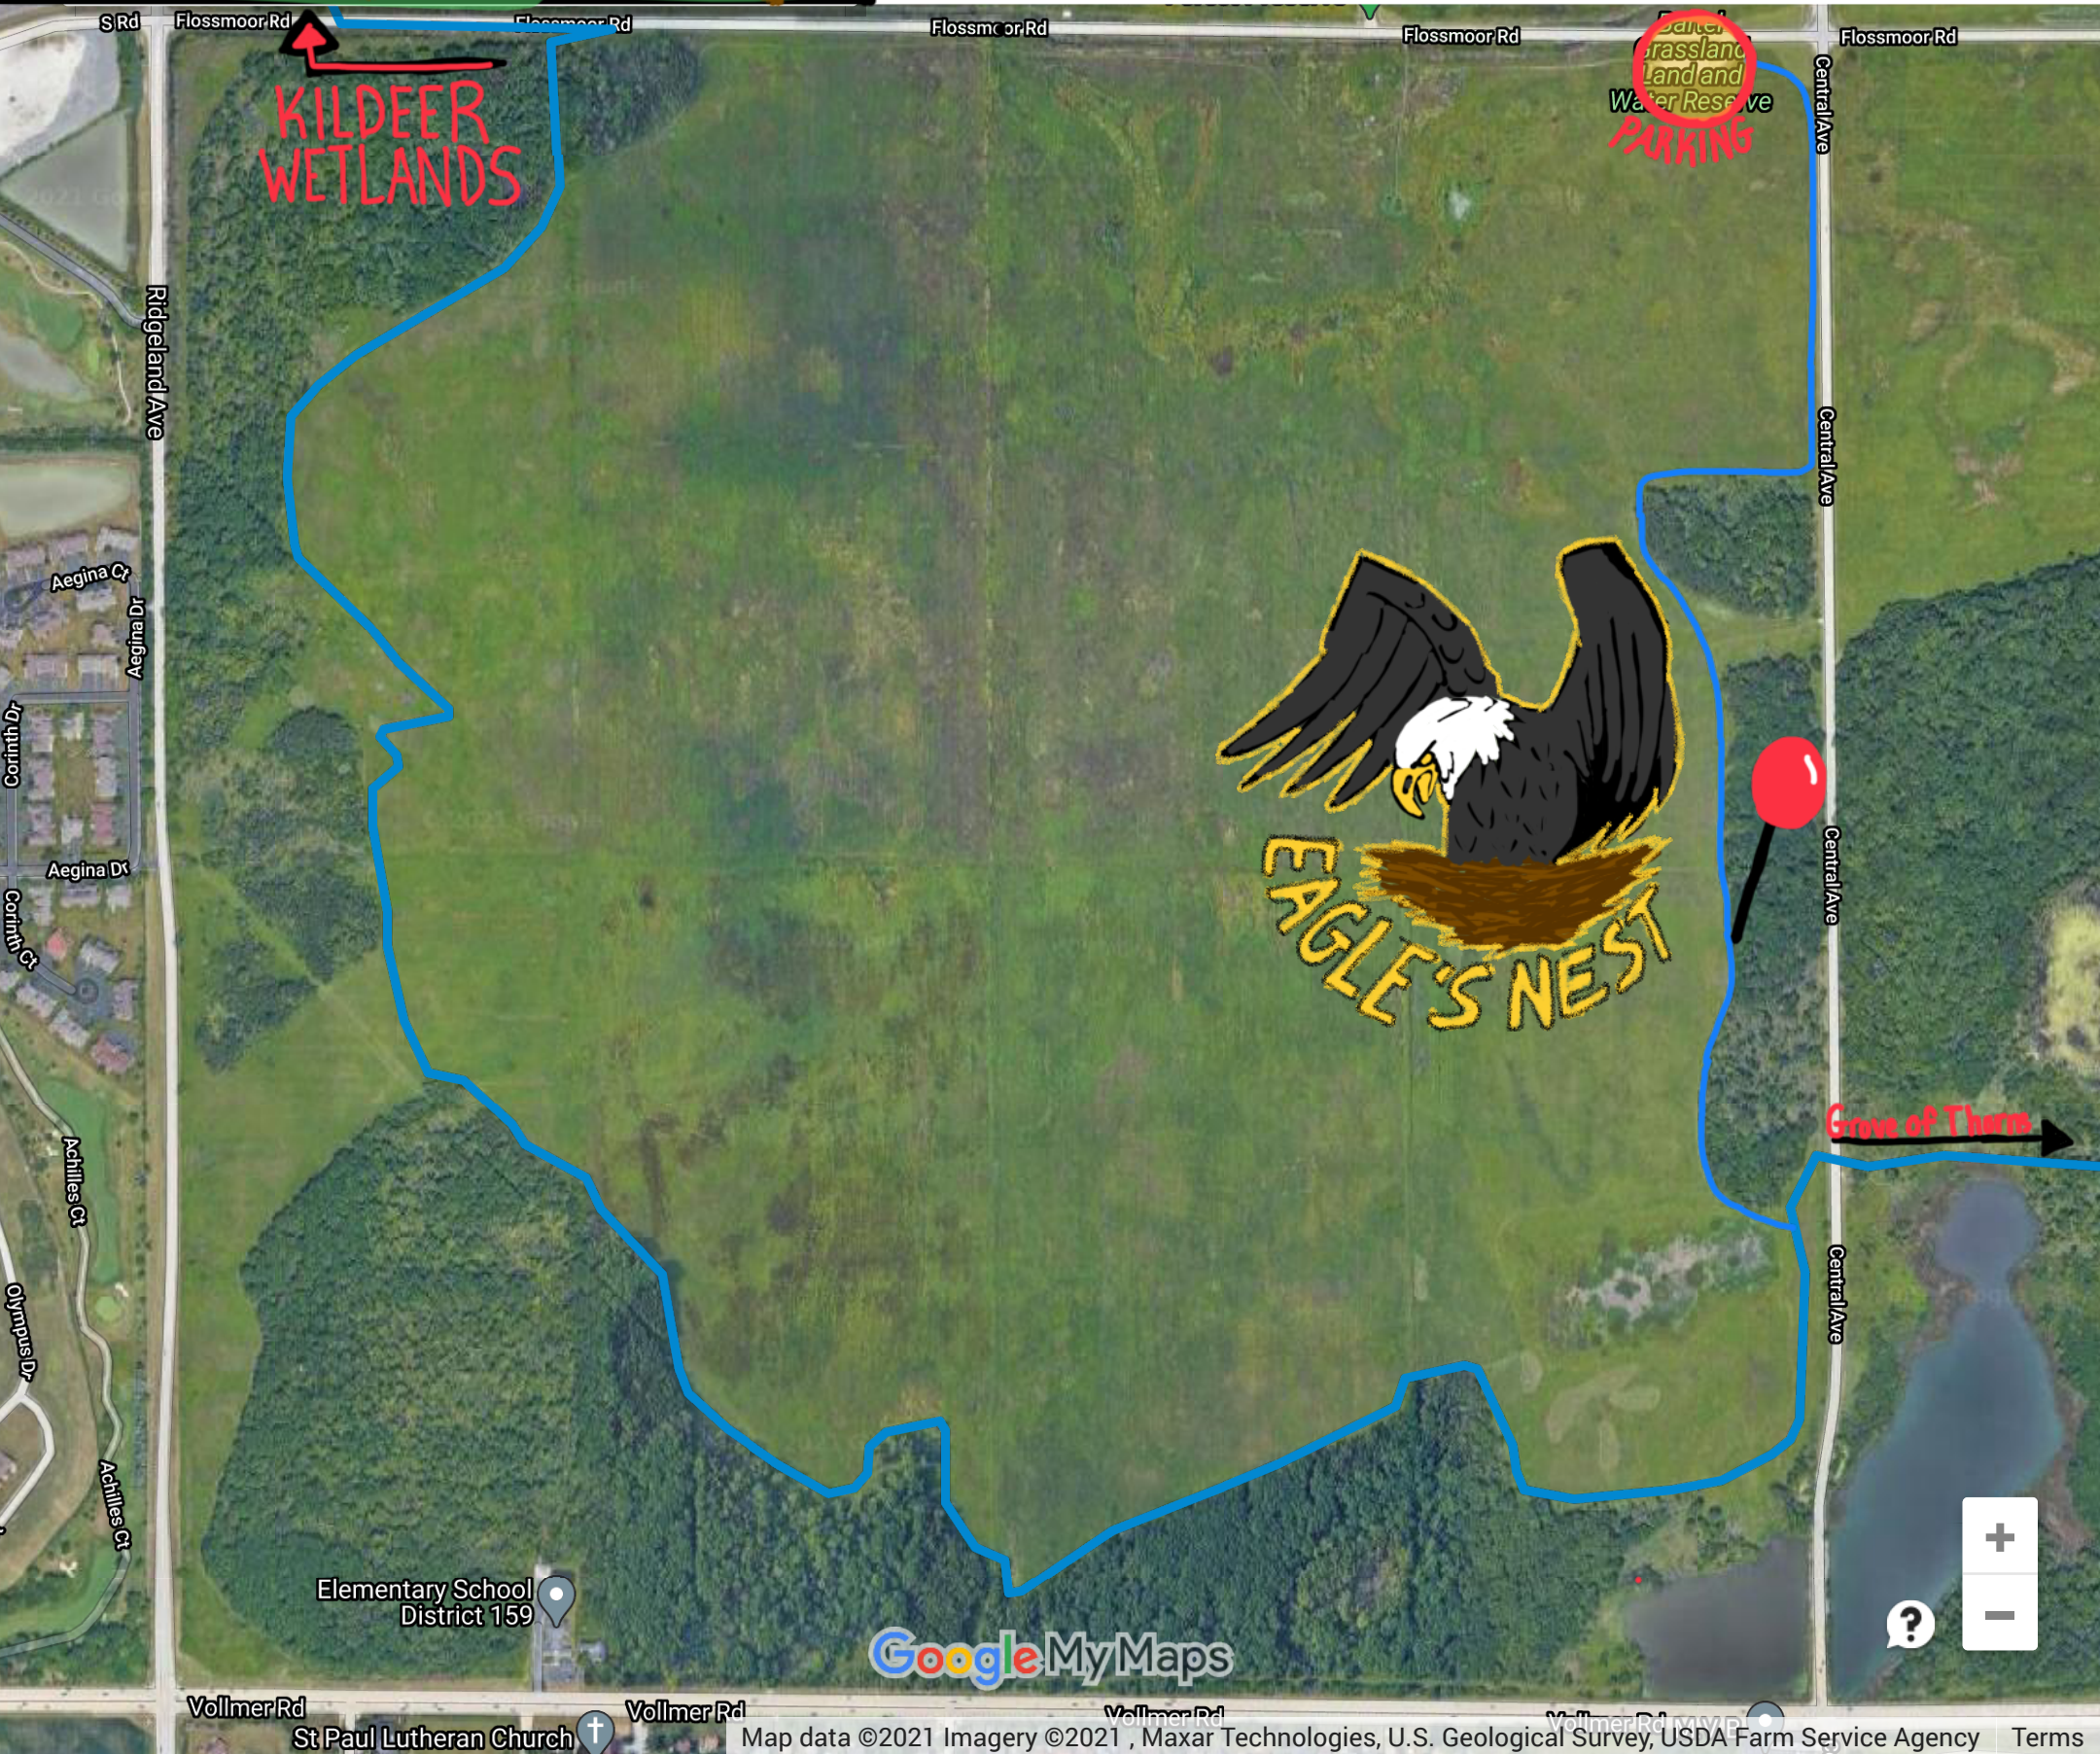

- ≈ 5 mi. out & back
- Boots Recommended

Google My Maps