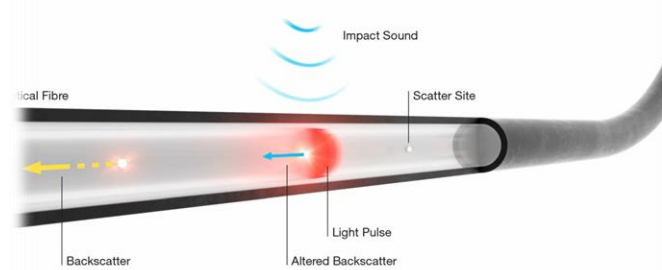

▶ FERROVIARIA

Venta de Sistemas de rastreo de alta calidad en el sector de la tecnología de fibra óptica.

f SENSONIC

- Sistemas de rastreo de trenes
- Detección Acústica con Fibra Óptica

Train station	Train station
härding East	härding East
TRAIN 0001	
Position:	30013m
Speed:	86 Km/h
ETA Andorf	09:19:20
ETE:	00:00:23
Distance to head:	129m
Status:	Flat Wheel

Train station	Train station
Andorf	Andorf
TRAIN 0004	
Position:	47862m
Speed:	135 Km/h
ETA Kimpling	09:09:09
ETE:	00:00:26
Status:	O.K.

Aplicaciones:

- TTR: Rastreo de trenes
- CTM: Monitoreo continuo de la vía
- CWM: Monitoreo continuo de ruedas

¡Incrementa la seguridad y eficiencia de tu operación con Inteligencia Artificial!