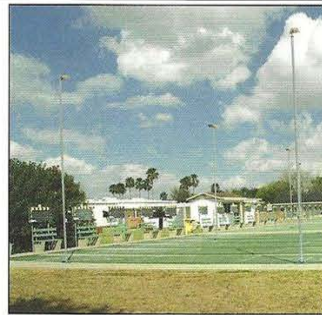

© Photos W. Linn Backus

© Photos W. Linn Backus

RV & Trailer Storage

513	512	511	510	509	508	507	506	505	504	503	502	501																									
514	515	516	517	518	519	520	521	522	523	524	525	526	527	528																							
541	542	543	544	545	546	547	548	549	550	551	552	553	554	555	556	557	558	559	560	561	562	563	564	565	566	567	568	569	570	571	572	573	574	575	576	577	578

Cactus Way
Coyote Way

Seniors At Play
SPEED LIMIT 15 MPH

- LEGEND**
- Office
 - Parking
 - Laundromat
 - Rest Rooms/Showers
 - Swimming Pool & Spa
 - Garbage Dumpster & Recycling Center

GPS Coordinates N26° 8.1710' W97° 58.9530'