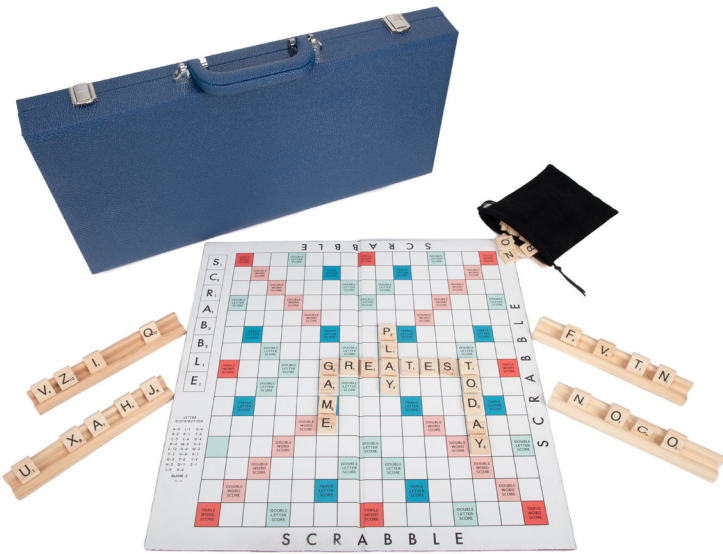

**THE DAKOTA TOTE BAG / \$25**

14" x 8.5" x 13.75"

#3652 • Navy

#3653 • Olive

#3654 • Black

**THE DAKOTA TOILETRY / \$15**

10" x 4" x 9"

#3655 • Navy

#3656 • Olive

#3657 • Black

# GAMES

ONYX MAHJONG SET / \$80  
21.5" x 10.75" x 3.5"

#3635 • Silver

ONYX CRIBBAGE SET / \$30

#3639 • Black

ONYX LIARS DICE / \$45

#3640 • Black

ONYX SCRABBLE SET / \$40

#3641 • Black

#3642 • Blue

THE TOP GOLF TRAVEL CASE / \$16  
5.25" x 2.5"

#3622 • Brown

#3624 • Blue

TOOLS &  
GADGETS

#3623 • Pink

#3625 • Hunter Green