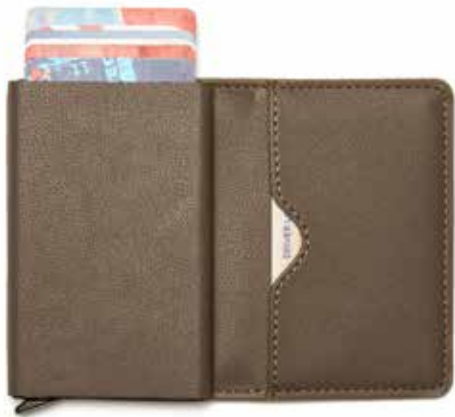

#3489 • Grey

#3490 • Burgundy

CHASE CREDIT CARD HOLDER / \$16
3.75" x 2.5" x .5"

*RFID
Protected*

#3308 • Grey
8 10099 40119 6

#3310 • Navy
8 10099 40121 9

#3309 • Black
8 10099 40120 2

#3311 • Brown
8 10099 40122 6