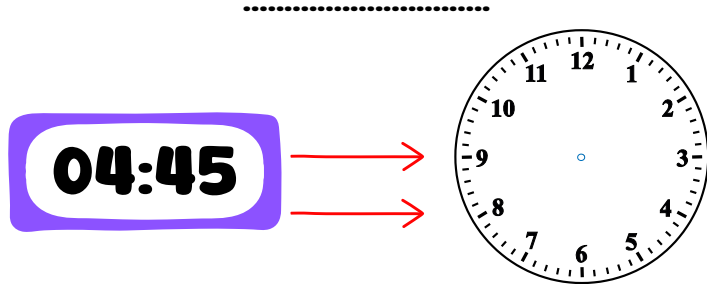

Öğleden Önce

Aşağıdaki dijital saatlerdeki zamanı analog saatte yazalım.