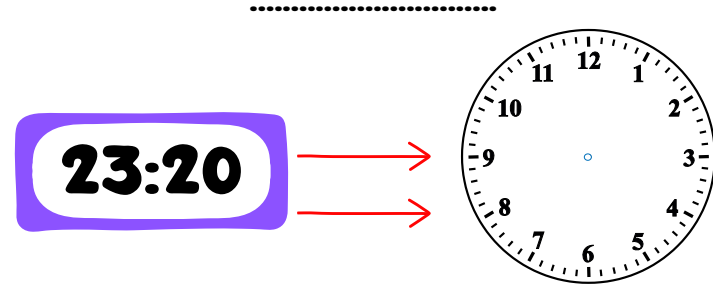

Öğleden Sonra

Aşağıdaki dijital saatlerdeki zamanı analog saatte yazalım.