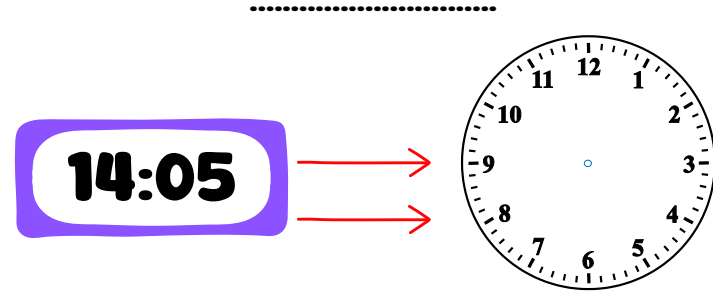

Öğleden Sonra

Aşağıdaki dijital saatlerdeki zamanı analog saatte yazalım.