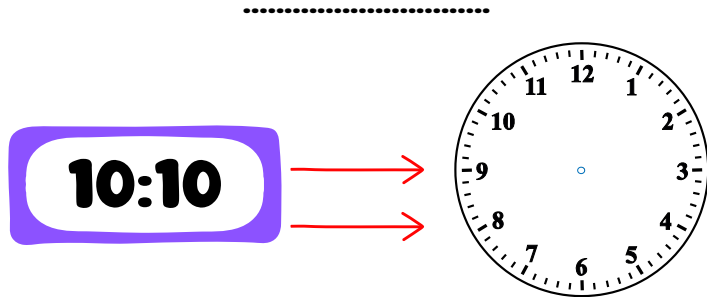

Öğleden Önce

Aşağıdaki dijital saatlerdeki zamanı analog saatte yazalım.