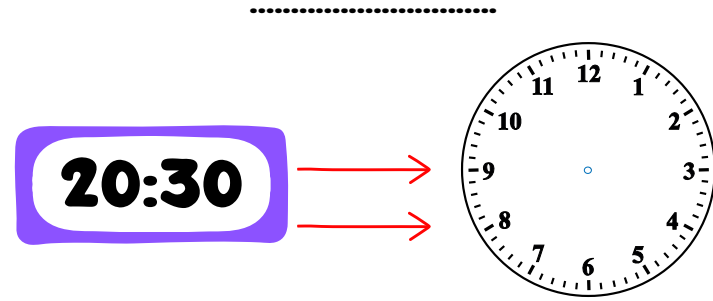

Öğleden Sonra

Aşağıdaki dijital saatlerdeki zamanı analog saatte yazalım.