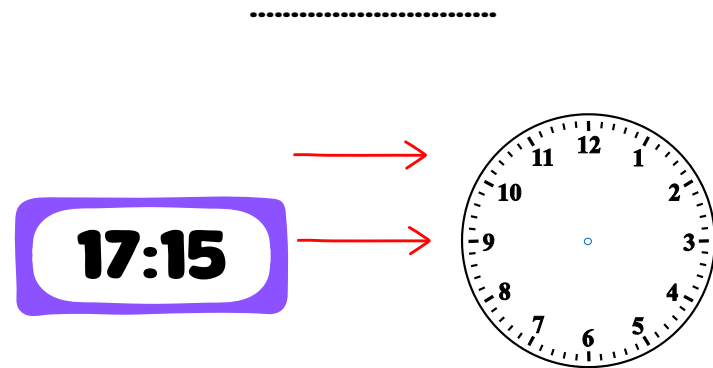

Öğleden Sonra

Aşağıdaki dijital saatlerdeki zamanı analog saatte yazalım.