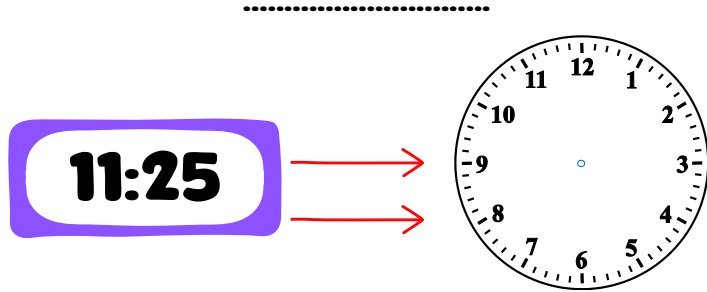

Öğleden Önce

Aşağıdaki dijital saatlerdeki zamanı analog saatte yazalım.