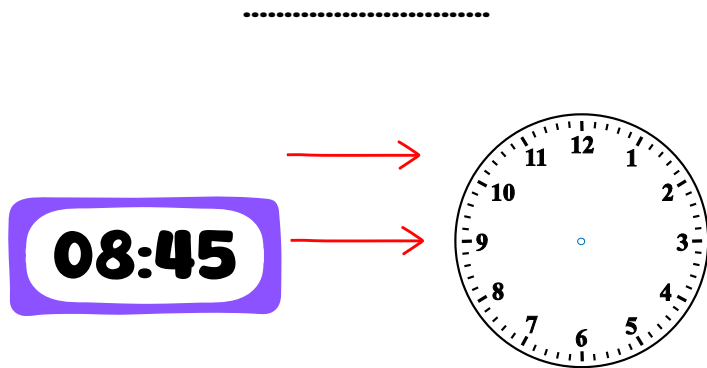

Öğleden Önce

Aşağıdaki dijital saatlerdeki zamanı analog saatte yazalım.