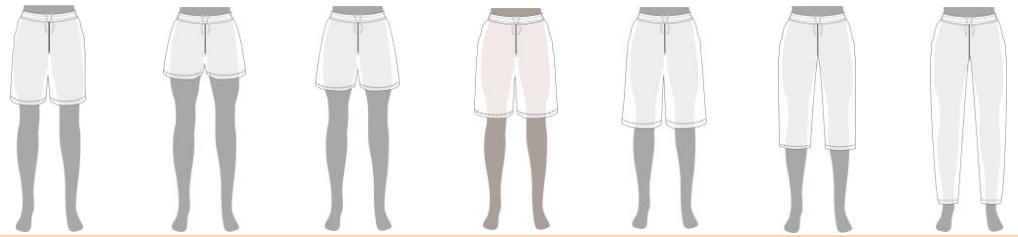

裤子尺码表

直筒合身

以下全部使用公分（厘米）

以下的裤子内接缝是以标准长度为准

尺寸全部是 = cm 厘米	腰围	臀围	标准长度内接缝	标准长度短裤	超短长度短裤	短短长度短裤	及膝长度短裤	过膝长度长裤	七分八分裤	长裤
6XS	44	56	11	25	15	20	29	34	38.5	43
5XS	46	62	12	27	17	22	31	36	43.5	51
4XS	48	68	12.5	29	19	24	34	40	50.5	61
3XS	54	74	13	31	21	26	36	42	57	72
2XS	58	88	14	32	22	27	37	44	62	80
XS	64	94	15	34	24	29	41	49	69	89
S	68	102	18	40	30	35	47	56	76.5	97
M	72	106	19	42	32	37	49	59	78.5	98
L	76	110	20	44	34	39	51	61	80.5	100
XL	80	114	21	45	35	40	52	63	82	101
2XL	82	118	22	47	37	42	54	66	84.5	103
3XL	84	122	23	49	39	44	56	68	86.5	105
4XL	88	126	24	50	40	45	57	69	87.5	106
5XL	92	130	25	51	41	46	58	69	88	107
6XL	96	134	26	52	42	47	59	70	89	108

* 实际产品可能会有 +/- 1.5 CM 的误差，是正常的

裤子尺码表

宽松合身

以下全部使用公分（厘米）

以下的裤子内接缝是以标准长度为准

尺寸全部是 = cm 厘米	腰围	臀围	标准长度内接缝	标准长度短裤	超短长度短裤	短短长度短裤	及膝长度短裤	过膝长度长裤	七分八分裤	长裤
6XS	44	62	11	25	15	20	29	34	38.5	43
5XS	46	68	12	27	17	22	31	36	43.5	51
4XS	48	74	12.5	29	19	24	34	40	50.5	61
3XS	54	78	13	31	21	26	36	42	57	72
2XS	58	92	14	32	22	27	37	44	62	80
XS	64	98	15	34	24	29	41	49	69	89
S	68	106	18	40	30	35	47	56	76.5	97
M	72	112	19	42	32	37	49	59	78.5	98
L	76	118	20	44	34	39	51	61	80.5	100
XL	80	124	21	45	35	40	52	63	82	101
2XL	82	130	22	47	37	42	54	66	84.5	103
3XL	84	136	23	49	39	44	56	68	86.5	105
4XL	88	142	24	50	40	45	57	69	87.5	106
5XL	92	148	25	51	41	46	58	69	88	107
6XL	96	154	26	52	42	47	59	70	89	108

* 实际产品可能会有 +/- 1.5 CM 的误差，是正常的