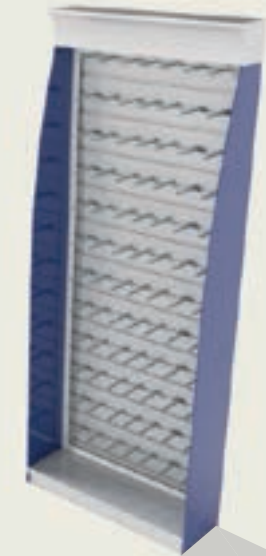

Góndola ganchera
RF - Gondola Torre Ganchera

Góndola vertical con laterales de color, espaldar ranurado ideal para colgar.

Medidas

- -Fondo 0,30 m
- -Alto 2,10 m
- -Frente desde 0,60 m a 1,10 m

Costados en color

Melamina antibacteriana