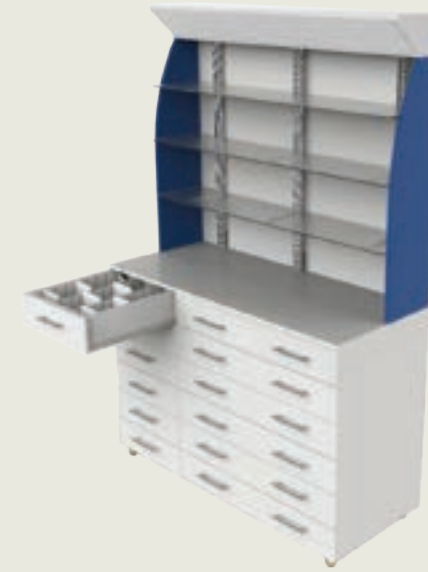

Medidas

- Fondo 0,55 m
- Alto 2,10 m
- Frente hasta 0,70 m

Acabado
Blanco Mate

Melamina
antibacterial

Separadores
acrilico

Torre de medicamentos L RF - Torre Medical

Torre tamaño L con capacidad de almacenamiento para medicamentos sólidos y líquidos (jarabes, sueros, etc.), cuentas con ruedas y separadores.

Medidas

- Fondo 0,55 m
- Alto 2,10 m
- Frente 0,90 m

Acabado
Blanco Mate

Melamina
antibacterial

Separadores
acrilico

Torre de Medicamentos XL RF - Fuerte Medical

Torre tamaño XL con capacidad de almacenamiento para medicamentos sólidos y líquidos (jarabes, sueros, etc.), cuenta con ruedas y separadores

Medidas

- Fondo 0,55 m
- Alto 2,10 m
- Frente hasta 0,90 m

Blanco Mate,
Laterales de
color preferido

Melamina
antibacterial

Vidrio de
5mm

Costados
en color

Vitrina farmacéutica M
RF - Torre Farma

Vitrina Tamaño M, en la parte superior cuenta con entrepaños de vidrio para exhibir, almacenamiento de 12 cajones

Medidas

- Fondo 0,55 m
- Alto 2,10 m
- Frente 1,10 m

Blanco Mate,
Laterales de
color preferido

Melamina
antibacterial

Vidrio de
5mm

Costados
en color

Vitrina farmacéutica L
RF - Fuerte Farma

Vitrina Tamaño L, en la parte superior cuenta con entrepaños de vidrio para exhibir, almacenamiento de 24 cajones