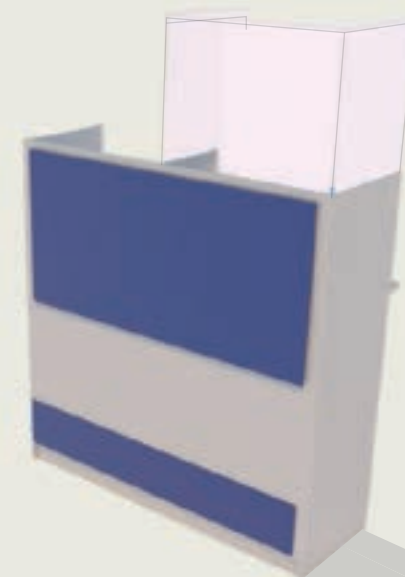

Dos puertas

Vidrio de 5mm

Vitrina Alta Cerrada
RF - Cerrada

Vitrina tipo torre con siete entrepaños en vidrio, laterales en madera. Opcional fondo blanco o espejo.

Medidas

- Fondo 0,40 m
- Alto 2,10 m
- Frente desde 0,60 m a 1,1 m

Melamina antibacterial

Vidrio de 10mm y 5mm

Punto de Pago Acuario RF -

Punto de pago con exhibidor externo en la parte inferior, ventanilla en vidrio y estructura en madera

Medidas

- Fondo 0,40 m
- Alto sin vidrio : 1,20 m
- Frente desde 0,60 m

Melamina antibacterial

Vidrio de 10mm y 5mm

Punto de Pago en C RF -

Punto de pago cerrado con ventanilla, cajon interno y portabolsas.

Medidas

- Fondo 0,40 m
- Alto 1,20 m
- Frente desde 0,60 cm

Melamina antibacterial

Un cajón

Tres tamaños de porta bolsas

Punto de Pago Extra RF -

Punto de pago grande con ventanilla en vidrio y espacio para almacenamiento interno (maquinas, documentos, registradora etc.)

Medidas

- Fondo 0,40 m
- Alto 1,20 m
- Frente desde 1,00 m a 1,50 m