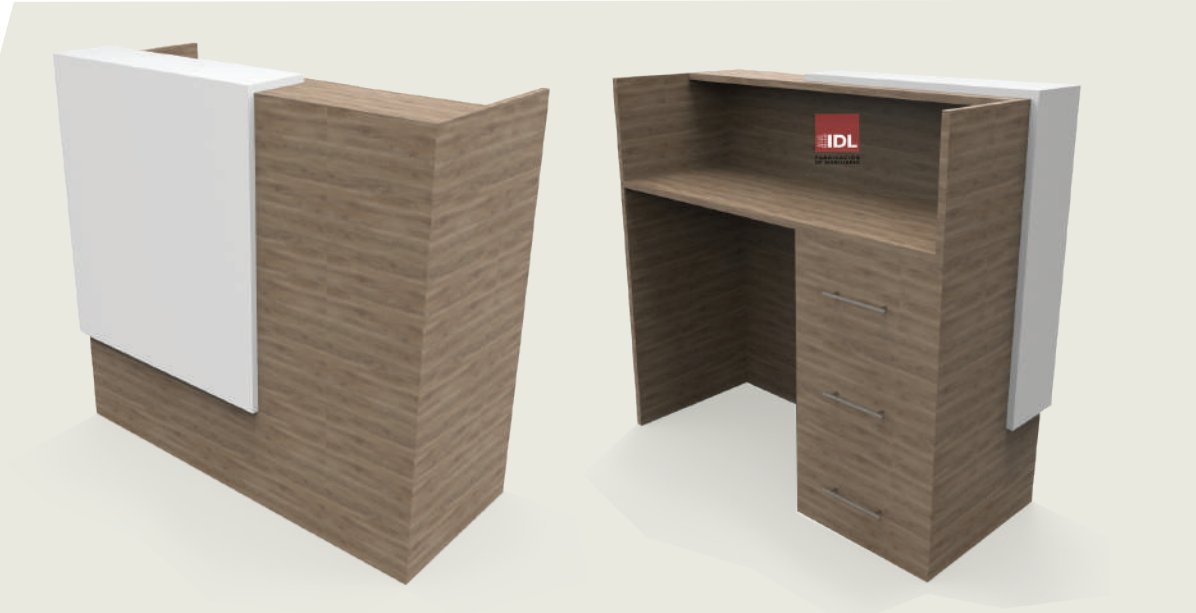

Vitrina Acuario RF - Bloque Acuario

Vitrina en vidrio con entrepaños en vidrio para mayor visibilidad. Estructura combinación melamina y metal

Medidas

- Fondo 0,40 m
- Alto 1,20 m
- Frente desde 0,60 m a 1,20 m

Medidas

- Fondo 0,55 m
- Alto 1,20 m
- Frente desde 0,60 m a 1,20 m

Melamina
antibacterial

Vidrio de 5mm

Recepción Azul RF - Esquina en color

Recepción con escritorio en la parte interna, 3 o 4 cajones según necesidad y en la parte exterior bloque de color superpuesto

Medidas

- Fondo 0,45 m
- Alto 1,20 m
- Frente desde 0,60 m a 1,20 m

Melamina
antibacterial

Partes
en color

Recepción tipo Vitrina RF - Vitrina

Recepción con escritorio, cajones y vitrina en la parte externa para exhibir.

Medidas

- Fondo 0,45 m
- Alto 1,20 m
- Frente desde 0,60 m a 1,20 m

Melamina
antibacterial

Vidrio 5 mm

Recepción Bloque RF - Bloque Central

Recepción con escritorio para computador, cajones y en la parte frontal bloque de color llamativo.