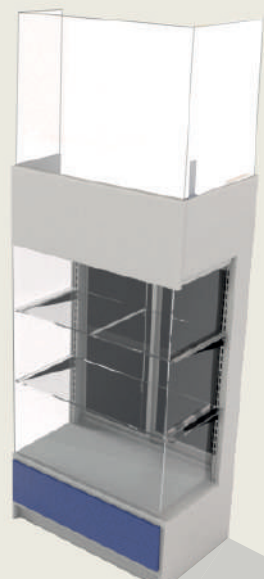

Punto de Pago Acuario RF -

Punto de pago con exhibidor externo en la parte inferior, ventanilla en vidrio y estructura en madera

Medidas

- -Fondo 0,40 m
- -Alto sin vidrio : 1,20 m
- -Frente desde 0,60 m

Melamina antibacterial

Vidrio de 10mm y 5mm

Melamina antibacterial

Un cajón

Tres tamaños de porta bolsas