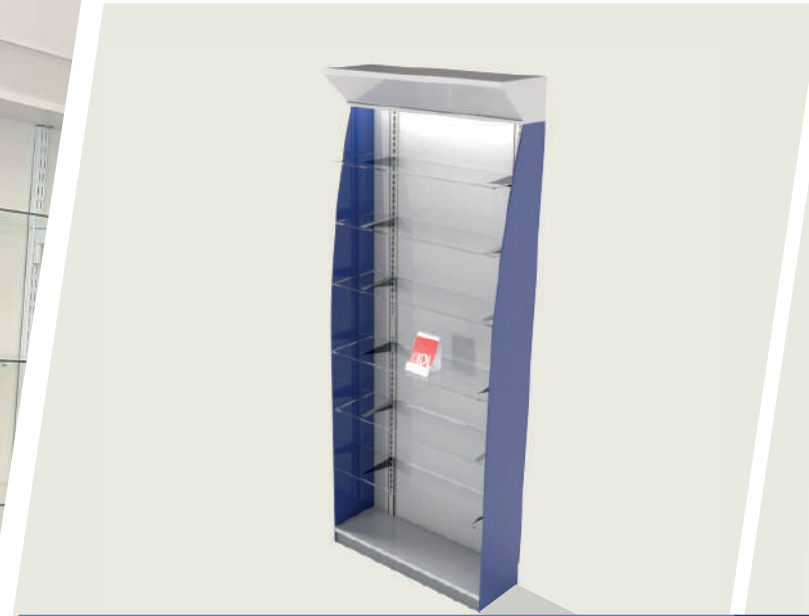

Medidas

- Fondo 0,25 m
- Alto vitrina 0,90m Alto total : 1,80 m
- Frente 0,90 m

Melamina antibacterial

Vidrio 5 mm

Rompetráfico RF - bodega

Mueble tipo boveda ideal para exhibición en la parte superior con bodegaje en la parte inferior.

Medidas

- Fondo 0,60 m
- Alto 1 m
- Frente 1 m

Melamina
antibacterial

Vidrio de
5mm

Gondola central RF - Gondola Muralla

Estructura central 360 ° con 5 entrepaños en melamina laterales y 3 entrepaños de vidrio en cada costado.

Medidas

- Fondo 0,60 m
- Alto 1,30 m
- Frente 1,40 m

Melamina
antibacterial

Vidrio de
10mm y 5mm

**Góndola Vertical
RF - Gondola Torre**

**Góndola ganchera
RF - Gondola Torre Ganchera**

Góndola vertical con laterales de color y siete entrapaños en vidrio.