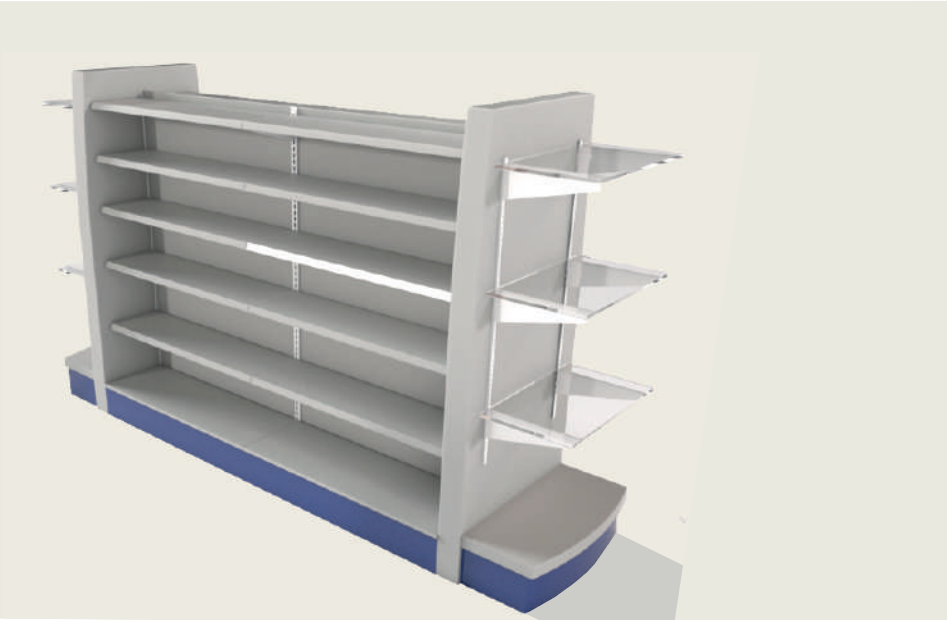

Medidas

- Fondo 0,45 m
- Alto 1,20 m
- Frente desde 1,20 m a 1,70 m

Melamina
antibacterial

Vitrinas Altas

Para tu espacio comercial.

Vitrina RF - Puertas

Vitrina tipo acuario, ideal para exhibir, cuenta con entrepaños de vidrio y almacenamiento en la parte inferior.

Medidas

- Fondo 0,40 m
- Alto 2,10 m
- Frente desde 0,60 m a 1,1 m

Melamina antibacteriana

Vidrio de 10mm y 5mm

Vitrina Colgante RF - Colgante

Vitrina tipo acuario con panel a la pared, ideal para exhibir, cuenta con entrepaños de vidrio

Medidas

- Fondo 0,25 m
- Alto vitrina 0,90m Alto total : 1,80 m
- Frente 0,90 m

Melamina antibacterial

Vidrio 5 mm

Rompetráfico RF - bodega

Mueble tipo boveda ideal para exhibición en la parte superior con bodegaje en la parte inferior.

Medidas

- Fondo 0,60 m
- Alto 1 m
- Frente 1 m

Melamina
antibacterial

Vidrio de
5mm

Gondola central RF - Gondola Muralla

Estructura central 360 ° con 5 entrepaños en melamina laterales y 3 entrepaños de vidrio en cada costado.