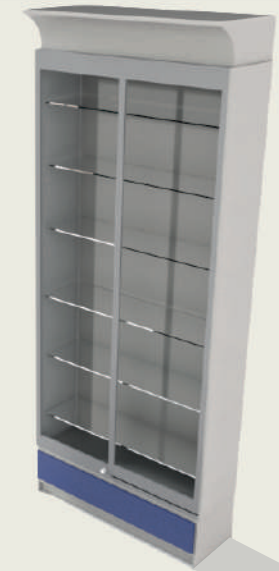

Medidas

- Fondo 0,40 m
- Alto 2,10 m
- Frente desde 0,60 m a 1,1 m

Dos puertas

Vidrio de 5mm

Vitrina Alta Cerrada RF - Cerrada

Vitrina tipo torre con siete entrepaños en vidrio, laterales en madera. Opcional fondo blanco o espejo.

Medidas

- Fondo 0,40 m
- Alto 2,10 m
- Frente desde 0,60 m a 1,1 m

Melamina antibacteriana

Vidrio de 10mm y 5mm

Vitrina Colgante RF - Colgante

Vitrina tipo acuario con panel a la pared, ideal para exhibir, cuenta con entrepaños de vidrio

Medidas

- Fondo 0,25 m
- Alto vitrina 0,90m Alto total : 1,80 m
- Frente 0,90 m

Melamina antibacterial

Vidrio 5 mm

Mostrador Colgante RF - Barra colgante

Vitrina tipo acuario colgado a pared, con cajones de almacenamiento.

Medidas

- Fondo 0,25 m
- Alto vitrina 0,90m Alto total : 1,80 m
- Frente 0,90 m

Melamina antibacterial

Vidrio 5 mm

Rompetráfico RF - bodega

Mueble tipo boveda ideal para exhibición en la parte superior con bodegaje en la parte inferior.