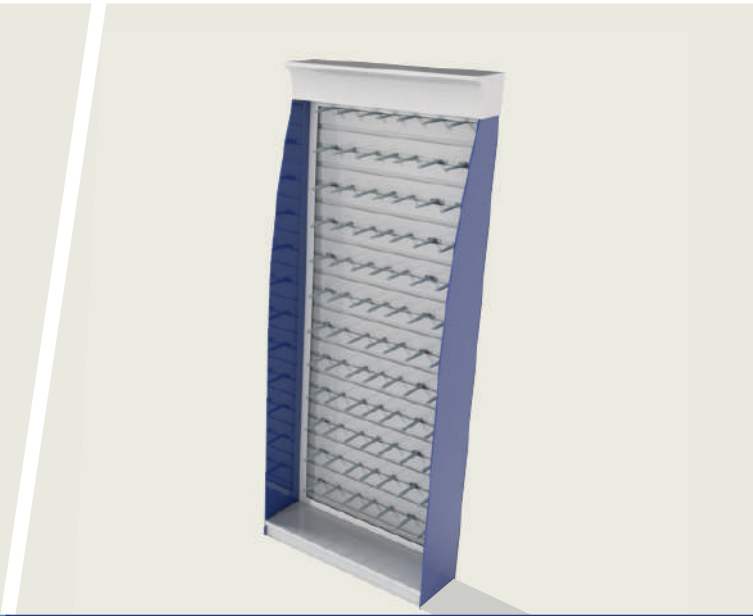

Medidas

- Fondo 0,25 m
- Alto vitrina 0,90m Alto total : 1,80 m
- Frente 0,90 m

Melamina antibacterial

Vidrio 5 mm

Rompetráfico RF - bodega

Mueble tipo boveda ideal para exhibición en la parte superior con bodegaje en la parte inferior.

Medidas

- Fondo 0,60 m
- Alto 1 m
- Frente 1 m

Melamina
antibacterial

Vidrio de
5mm

Gondola central RF - Gondola Muralla

Estructura central 360 ° con 5 entrepaños en melamina laterales y 3 entrepaños de vidrio en cada costado.

Medidas

- Fondo 0,60 m
- Alto 1,30 m
- Frente 1,40 m

Melamina
antibacterial

Vidrio de
10mm y 5mm

**Góndola Vertical
RF - Gondola Torre**

**Góndola ganchera
RF - Gondola Torre Ganchera**

Góndola vertical con laterales de color y siete entrapaños en vidrio.