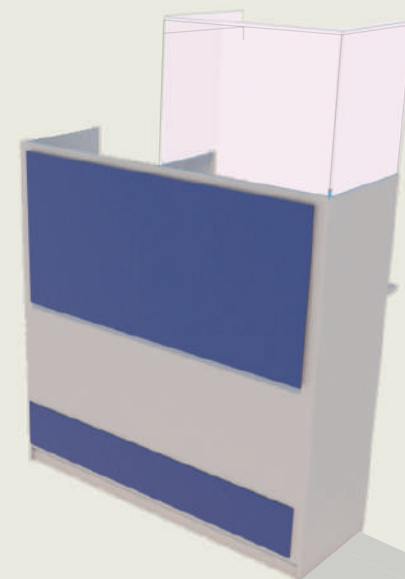

Medidas

- Fondo 0,40 m
- Alto sin vidrio : 1,20 m
- Frente desde 0,60 m

Melamina antibacterial

Vidrio de 10mm y 5mm

Melamina antibacterial

Un cajón

Tres tamaños de porta bolsas

Punto de Pago en C RF -

Punto de pago cerrado con ventanilla, cajon interno y portabolsas.

Medidas

- Fondo 0,40 m
- Alto 1,20 m
- Frente desde 0,60 cm

 IDLFABRICACIÓN
DE MOBILIARIO

PUNTO DE PAGO

3

Punto de Pago Extra RF -

Punto de pago grande con ventanilla en vidrio y espacio para almacenamiento interno (maquinas, documentos, registradora etc.)

Medidas

- Fondo 0,40 m
- Alto 1,20 m
- Frente desde 1,00 m a 1,50 m

Melamina
antibacterial

Vidrio de
antibacterial 10mm y 5mm

Punto de Pago Extra XL RF -

Punto de pago extra grande con ventanilla en vidrio y espacio para almacenamiento interno (maquinas, documentos, registradora etc.)

Medidas

- Fondo 0,40 m
- Alto 1,20 m
- Frente desde 1,00 m a 1,50 m

Melamina
antibacterial

Vidrio de
10mm y 5mm

IDL
FABRICACIÓN
DE MOBILIARIO

IDL
FABRICACIÓN
DE MOBILIARIO

IDL
FABRICACIÓN
DE MOBILIARIO

IDL
FABRICACIÓN
DE MOBILIARIO