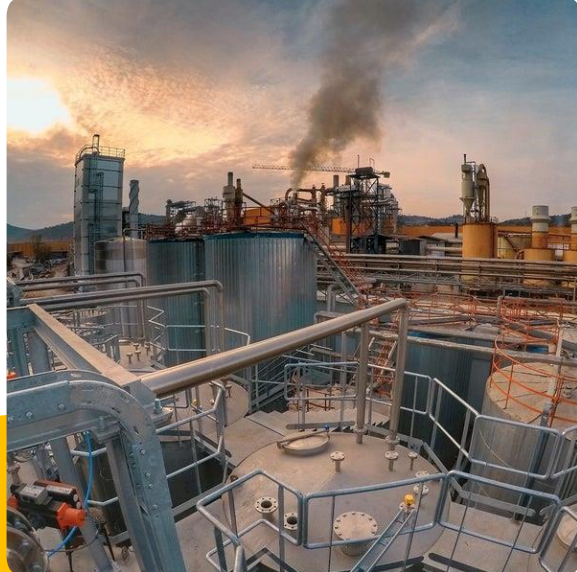

SFC Entegre Sistemleri

ISISO

ENDÜSTRİ MAKİNE SANAYİ VE TİCARET A. Ş.

- **Proje Tarihi** : 2021 - 2022
- **Uygulama Tip** : Fabrika
- **İşveren Firma** : Ets World
- **Proje Konumu** : Kastamonu / Türkiye
- **Uygulanan Alan** : 13.000 m²
- **İş Tanımı** : Havalandırma Sistemleri İmalat Ve Montajı