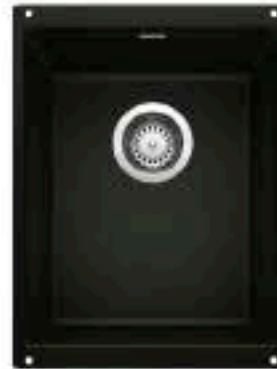

443118 - Volcano Gray

441125 - White

SILGRANIT SERIES

Precis Single UM
 OD: 32" W X 19" D X 10" H
 ID: 30" W X 17" D X 9 1/2" H

- | | |
|------------------------|-----------------------|
| 440149 - Anthracite* | 443084 - Soft White |
| 440147 - Cafe Brown | 441297 - Truffle |
| 441478 - Cinder | 443121 - Volcano Gray |
| 442935 - Coal Black | 440150 - White |
| 440148 - Metallic Gray | |