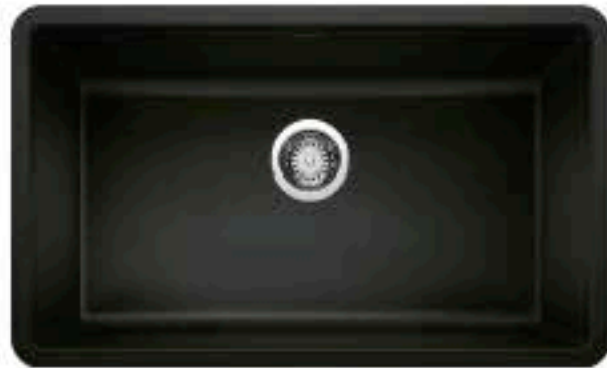

SILGRANIT SERIES

Precis Single UM
OD: 32" W X 19" D X 10" H
ID: 30" W X 17" D X 9 1/2" H

440149 - Anthracite*	443084 - Soft White
440147 - Cafe Brown	441297 - Truffle
441478 - Cinder	443121 - Volcano Gray
442935 - Coal Black	440150 - White
440148 - Metallic Gray