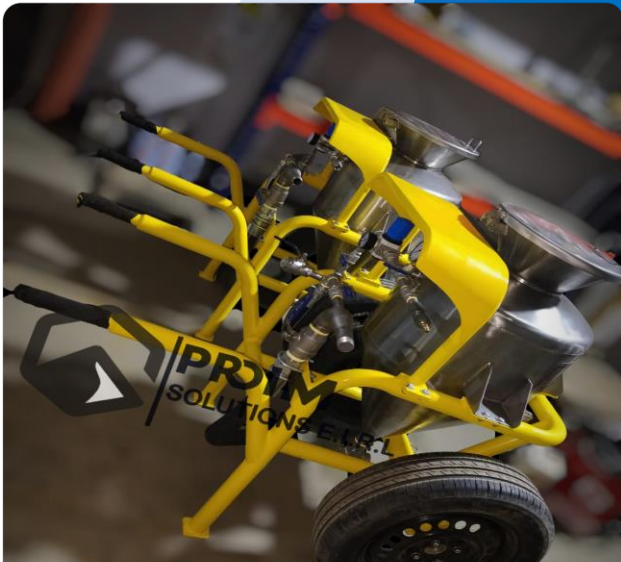

CARGADOR DE ANFO 25KG

- CAPACIDAD : 25KG
- PRESION DE TRABAJO : 80psi
- PRESION DE PRUEBA : 150PSI
- MATERIAL : ACERO INOXIDABLE 304
- ESPESOR : 3mm

CARGADOR DE ANFO 50KG MÓVIL

- CAPACIDAD : 50KG
- PRESION DE TRABAJO : 80psi
- PRESION DE PRUEBA : 150PSI
- MATERIAL : ACERO INOXIDABLE 304
- ESPESOR : 3mm

CARGADOR DE ANFO 50KG MÓVIL CON PROTECTOR DE CONEXIONES

- CAPACIDAD : 50KG
- PRESION DE TRABAJO : 80psi
- PRESION DE PRUEBA : 150PSI
- MATERIAL : ACERO INOXIDABLE 304

CARGADOR DE ANFO 50KG ESTÁTICO

- CAPACIDAD : 50KG
- PRESION DE TRABAJO : 80psi
- PRESION DE PRUEBA : 150PSI
- MATERIAL : ACERO INOXIDABLE 304
- ESPESOR : 3mm