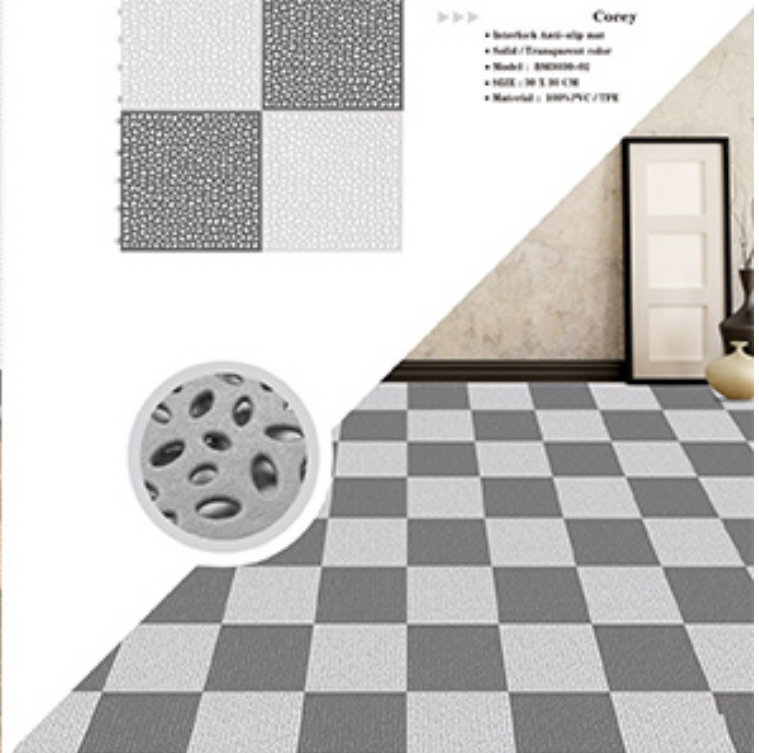

Bath Mat

Dew Point

Dew Point

- Solid / Transparent color
- Model : B00030-20
- SIZE : 40 X 30 CM
- Material : 100% PVC

Grace

- Solid / Transparent color
- Model : B00036-01
- SIZE : 47 X 30 CM
- Material : 100% PVC

Grace Plus

• BLUE

• WHITE

• GREY

Conrad

- Interlock Anti-slip mat
- Solid / Transparent color
- Model : B00010-01
- SIZE : 30 X 30 CM
- Material : 100% PVC / EVA / PE

Bath Mat

Corey