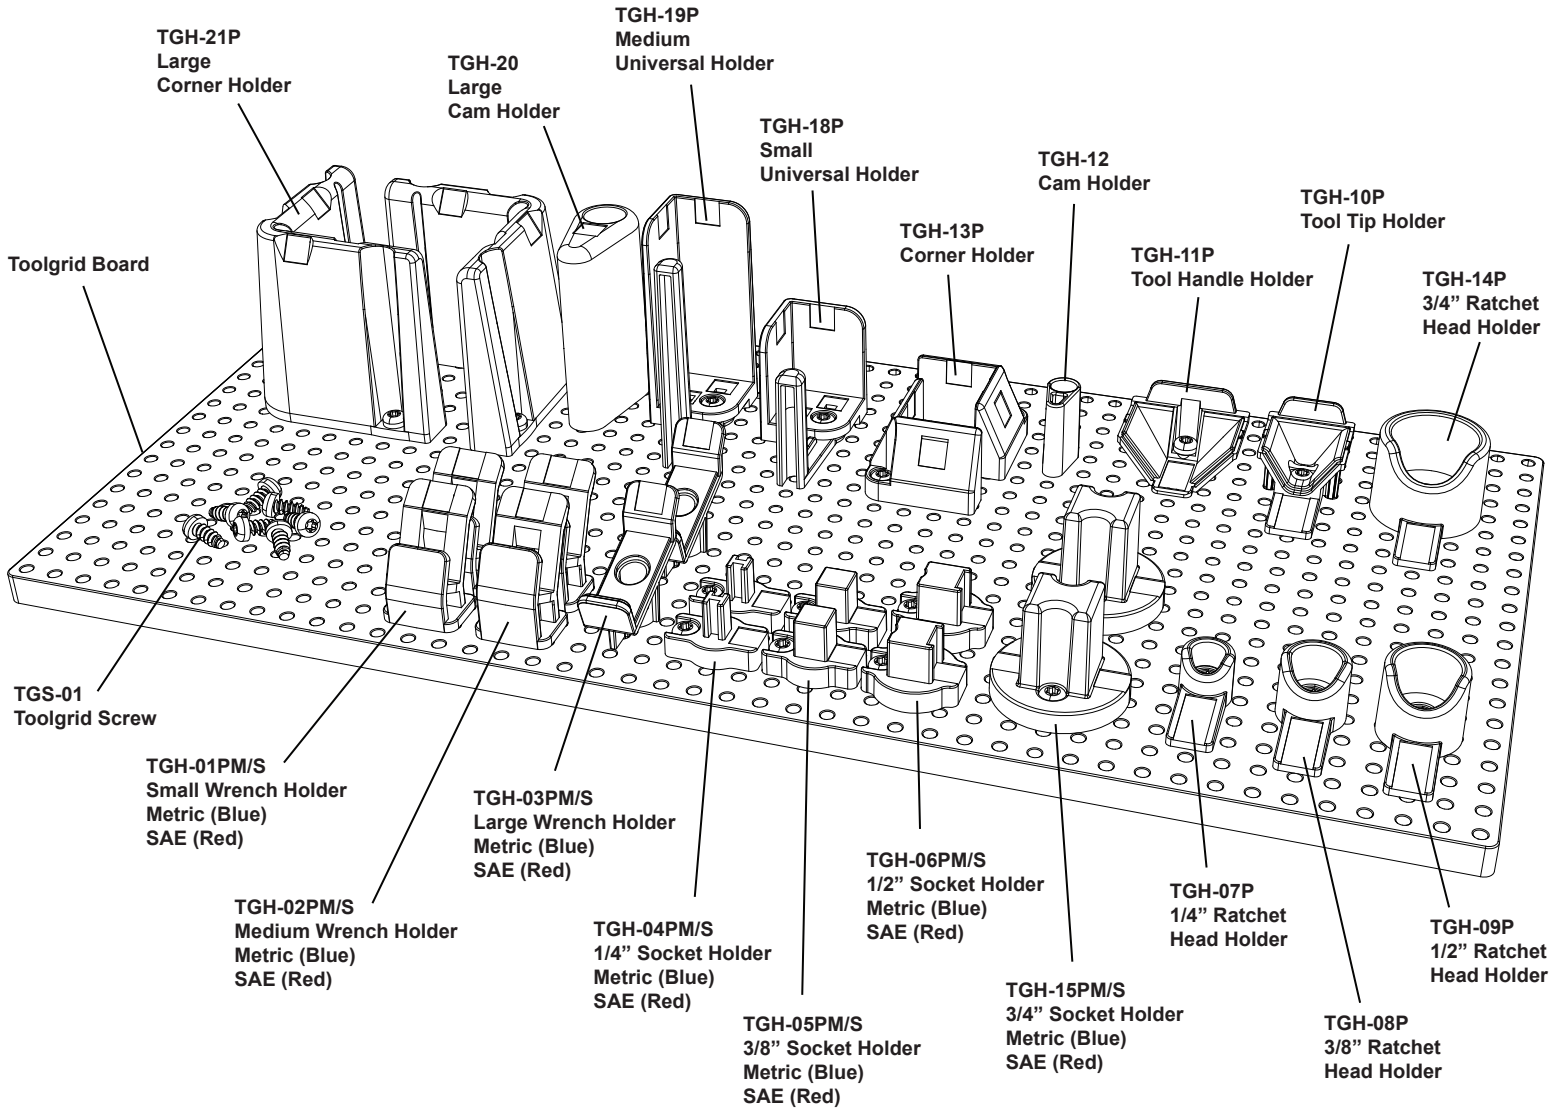

## PARTS LIST

**TGL-TRX**  
Torx® Identification Labels

T1	T2	T3	T4	T5	T5	T6	T6	T7	T7
T8	T8	T8	T9	T9	T9	T10	T10	T10	T15
T15	T15	T20	T20	T25	T25	T25	T27	T27	
T27	T30	T30	T40	T40	T40	T45	T45	T45	
T47	T47	T50	T50	T50	T55	T55	T55	T60	
T60	T60	T70	T70	T80	T80	T80	T90	T100	
E4	E4	E5	E5	E6	E6	E7	E7	E8	E8
E9	E9	E10	E10	E11	E11	E12	E12	E14	E14
E16	E16	E18	E18	E20	E20	E22	E22	E24	E24
E28	E28	E32	E32	E36	E36	E40	E40	E44	E44

Product descriptions may vary by distributor

PARTS LIST

PART / DESCRIPTION / COLOUR			PART / DESCRIPTION / COLOUR		
	TGC-3x3 3" x 3" Container	Grey		TGC-6x9 6" x 9" Container	Grey
	TGC-3x6 3" x 6" Container	Grey		TGC-D3 3" Divider	Grey
	TGC-3x9 3" x 9" Container	Grey		TGC-D6 6" Divider	Grey
	TGC-3x12 3" x 12" Container	Grey		TGC-D9 9" Divider	Grey