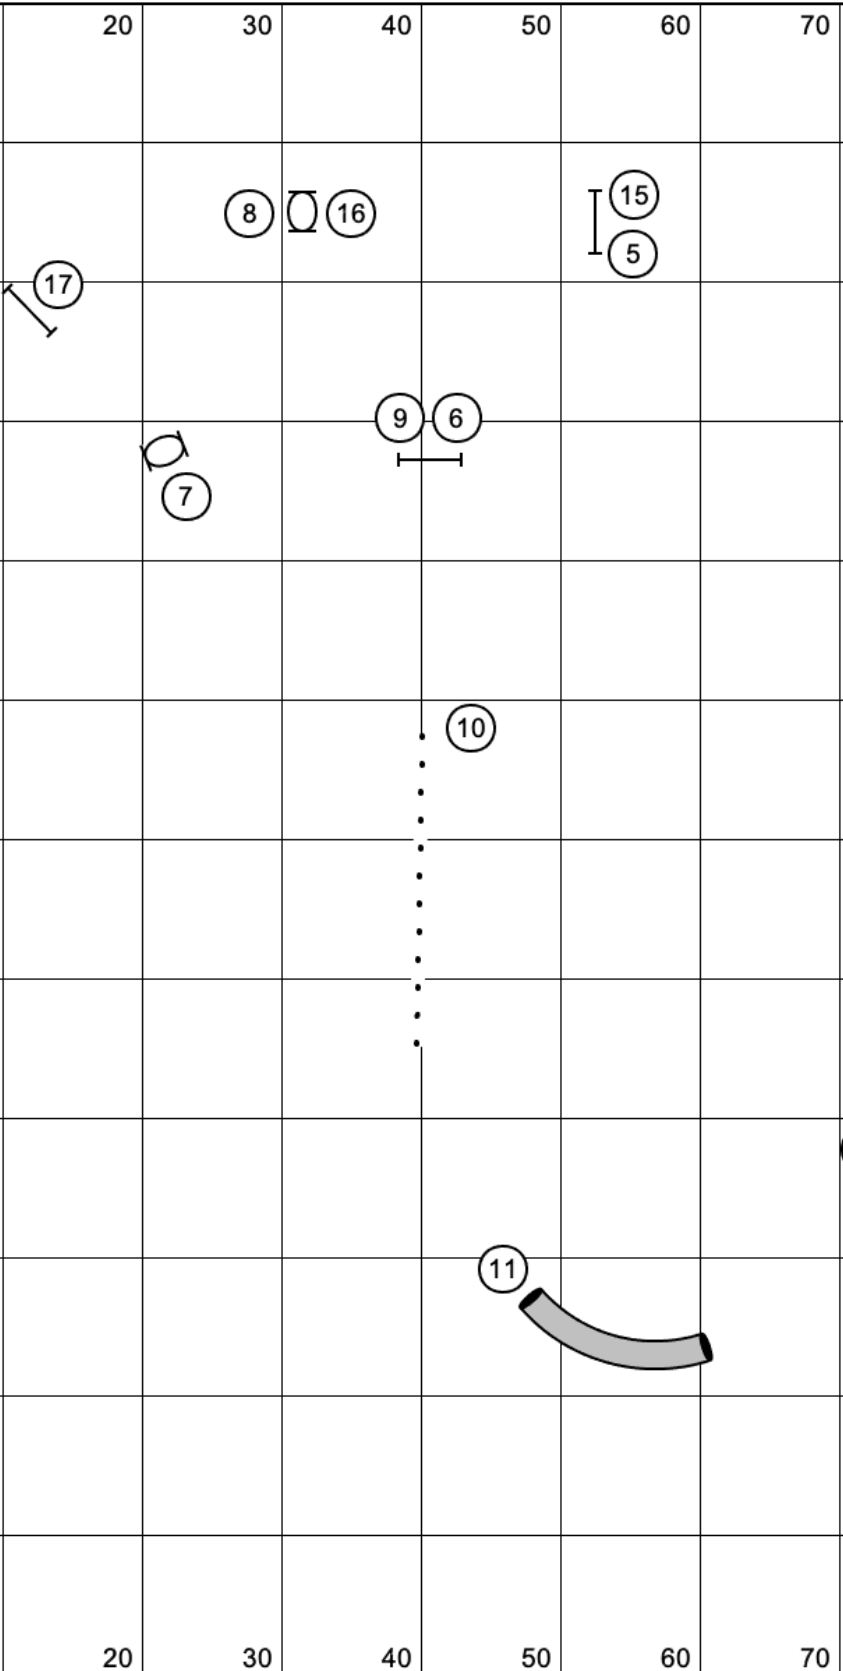

Selfie		Elite Regular 1						Designer: Daniel Edwards	
10	20	30	40	50	60	70			
110								110	
100								100	
90								90	
80								80	
70								70	
60								60	
50								50	
40								40	
30								30	
20								20	
10								10	
10	20	30	40	50	60	70		10	

FRIDAY

Bonus Sequences
 1-6
 6-10
 10-14
 14-22

Selfie		Open Regular 1						Designer: Daniel Edwards	
	10	20	30	40	50	60	70		
110				(8) □ (16)					110
100		(17) ↙							100
90			□ (7)		(9) (6)				90
80	(18)								80
70					(10)				70
60									60
50									50
40									40
30	(19)								30
20									20
10									10
	10	20	30	40	50	60	70		

Selfie		Novice Regular 1						Designer: Daniel Edwards	
10	20	30	40	50	60	70			
110									110
100									100
90									90
80									80
70									70
60									60
50									50
40									40
30									30
20									20
10									10
10	20	30	40	50	60	70			

Selfie		Intro Regular 1					Designer: Daniel Edwards	
10	20	30	40	50	60	70		
110			Q ⑥		I ⑤		110	
100	⑦ ↙						Q ④ ↘	
90							90	
80	⑧						I ③	
70							70	
60							60	
50							50	
40							②	
30	⑨						30	
20							I ①	
10							10	
10	20	30	40	50	60	70		