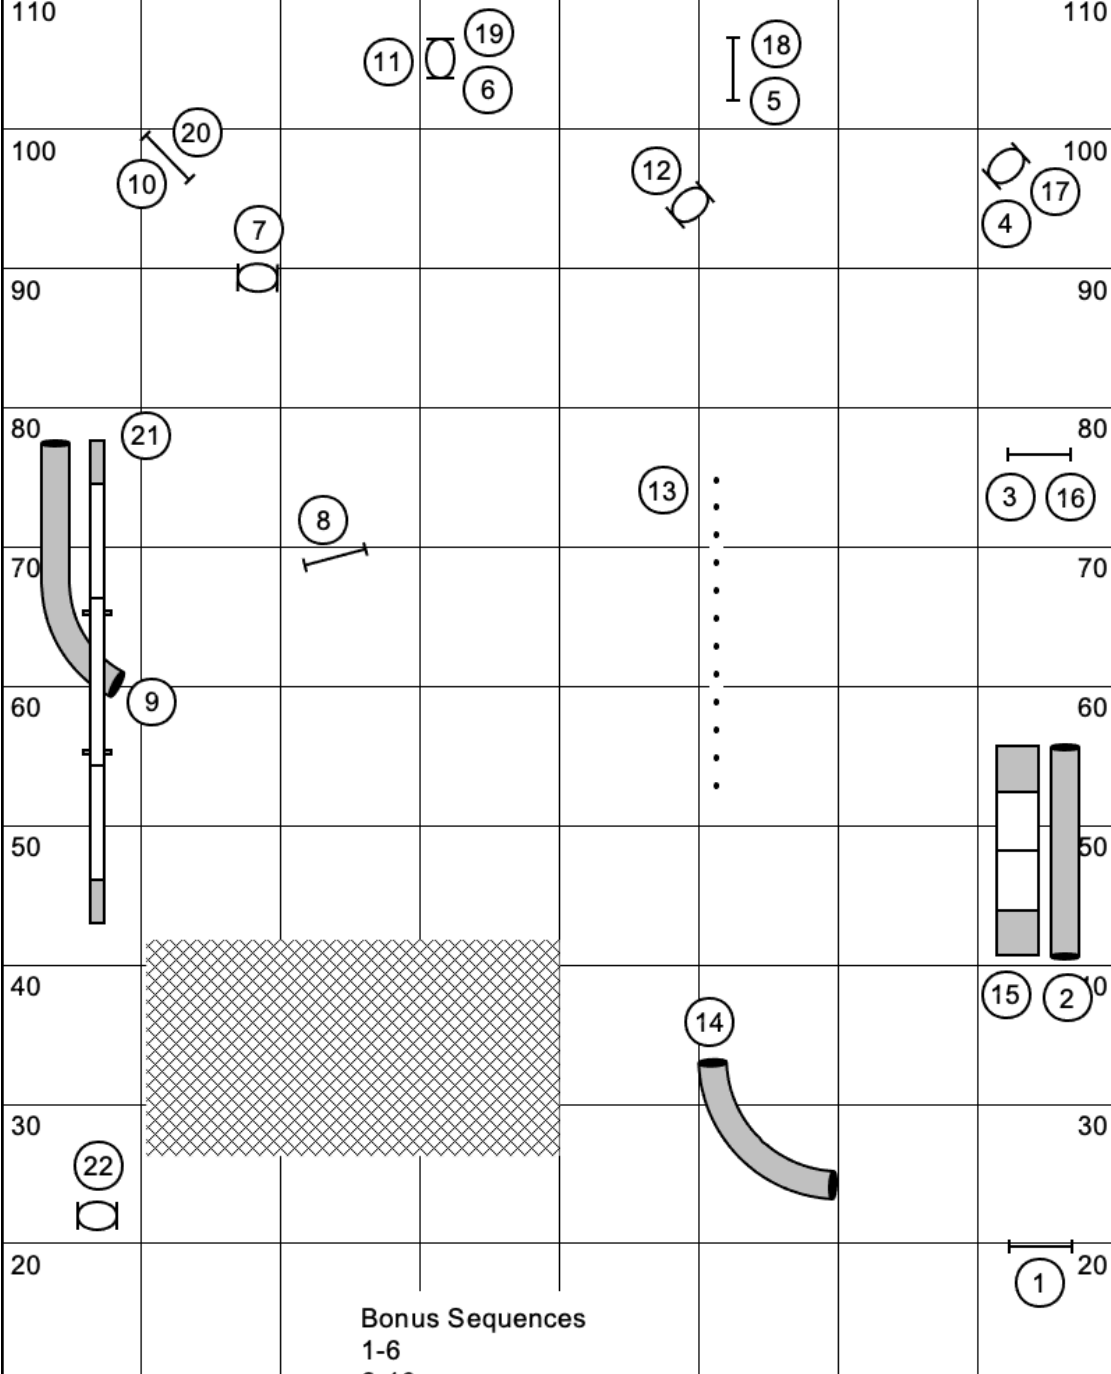

Selfie		Elite Regular 1						Designer: Daniel Edwards	
10	20	30	40	50	60	70			
110								110	
100								100	
90								90	
80								80	
70								70	
60								60	
50								50	
40								40	
30								30	
20								20	
10								10	
10	20	30	40	50	60	70		10	

FRIDAY

Bonus Sequences
 1-6
 6-10
 10-14
 14-22

Selfie		Open Regular 1						Designer: Daniel Edwards	
	10	20	30	40	50	60	70		
110				(8) □ (16)					110
100		(17) ↙							100
90			□ (7)		(9) (6)				90
80	(18)								80
70					(10)				70
60									60
50									50
40									40
30	(19)								30
20									20
10									10
	10	20	30	40	50	60	70		

Selfie		Novice Regular 1						Designer: Daniel Edwards	
10	20	30	40	50	60	70			
110									110
100									100
90									90
80									80
70									70
60									60
50									50
40									40
30									30
20									20
10									10
10	20	30	40	50	60	70			

Selfie		Intro Regular 1					Designer: Daniel Edwards	
10	20	30	40	50	60	70		
110			Q ⑥		I ⑤		110	
100	⑦ ↙						Q ④ ↘	
90							90	
80	⑧						I ③	
70							70	
60							60	
50							50	
40							②	
30	⑨						30	
20							I ①	
10							10	
10	20	30	40	50	60	70		