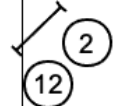

SATURDAY

Wagster Novice Jumpers				Designer: Daniel Edwards			
10	20	30	40	50	60	70	
110							110
100							100
90							90
80							80
70							70
60							60
50							50
40							40
30							30
20							20
10							10
10	20	30	40	50	60	70	