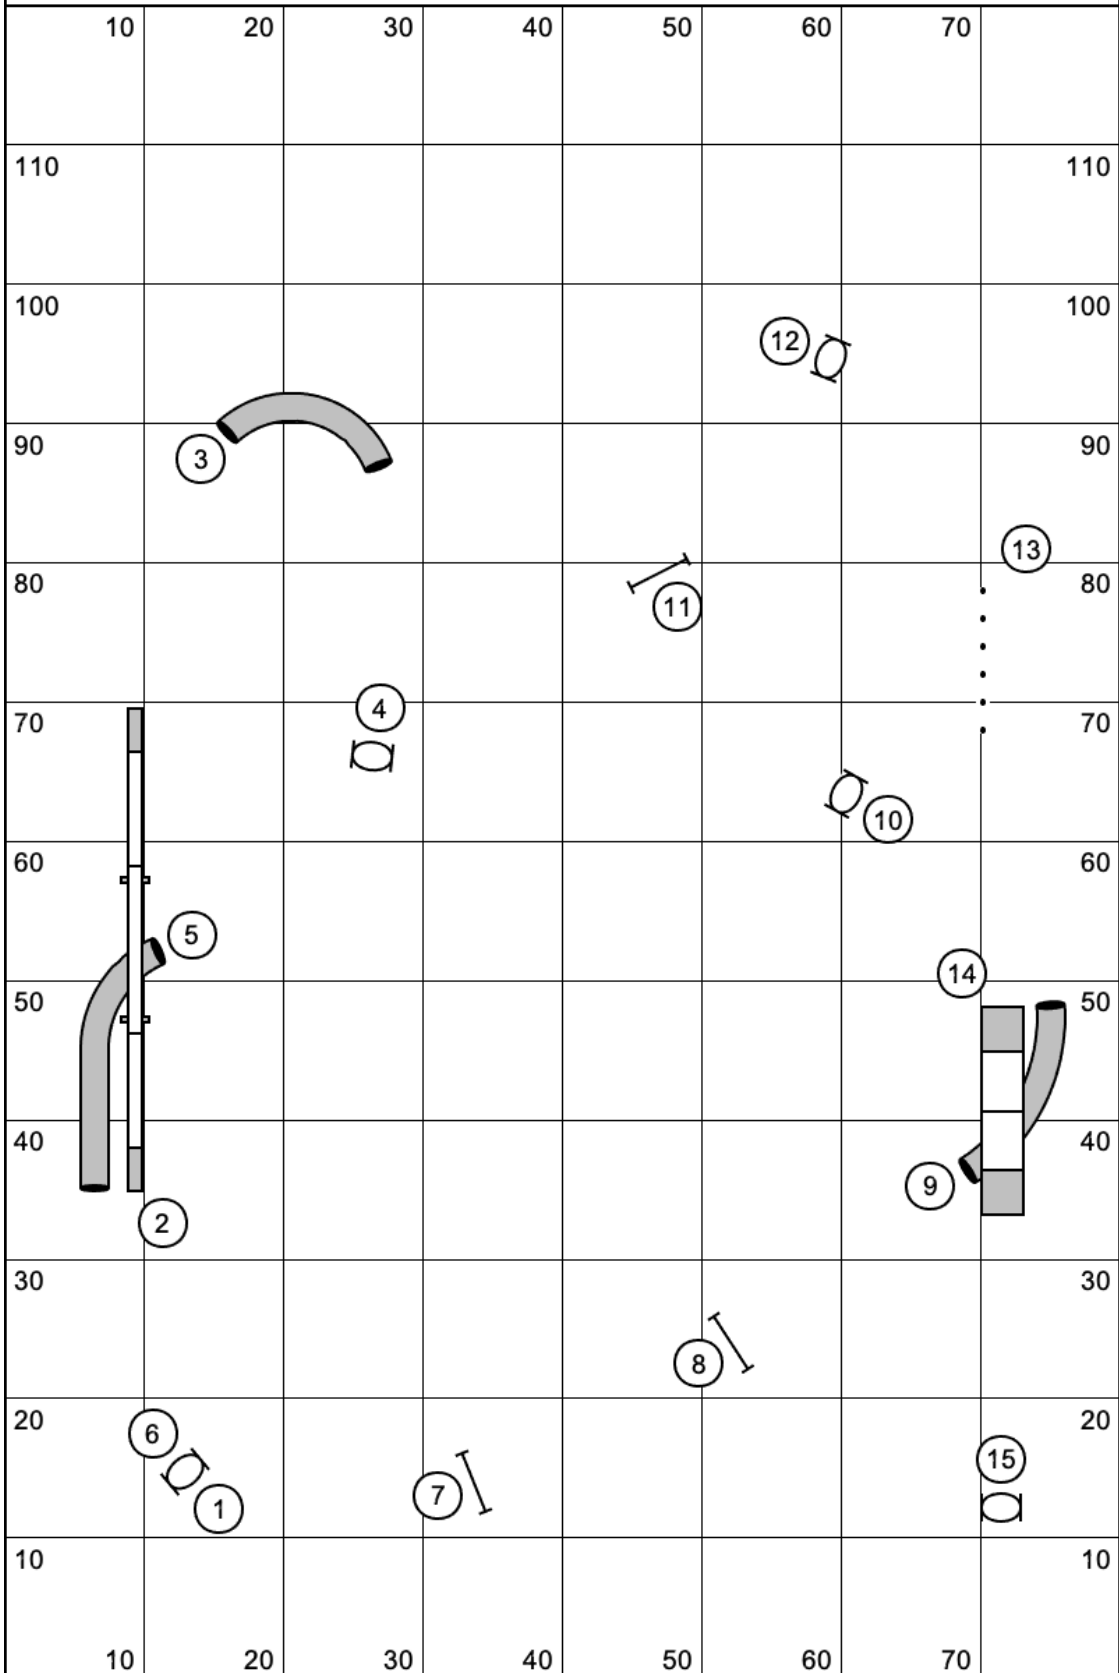

**SUNDAY**

Ororo Novice Regular 2

Designer: Daniel Edwards

Aphrodite		Jumpers Open				Designer: Daniel Edwards	
10	20	30	40	50	60	70	
90							90
80							80
70							70
60							60
50							50
40							40
30							30
20							20
10							10
10	20	30	40	50	60	70	

Aphrodite		Jumpers Novice				Designer: Daniel Edwards	
10	20	30	40	50	60	70	
90							90
80							80
70							70
60							60
50							50
40							40
30							30
20							20
10							10
10	20	30	40	50	60	70	

Aphrodite		Jumpers Intro				Designer: Daniel Edwards	
10	20	30	40	50	60	70	
90							90
80							80
70		③				⑧	70
60							⑦
50	②			④ ⑨			50
40							⑥
30	①						30
20							⑪
10							10
10	20	30	40	50	60	70	