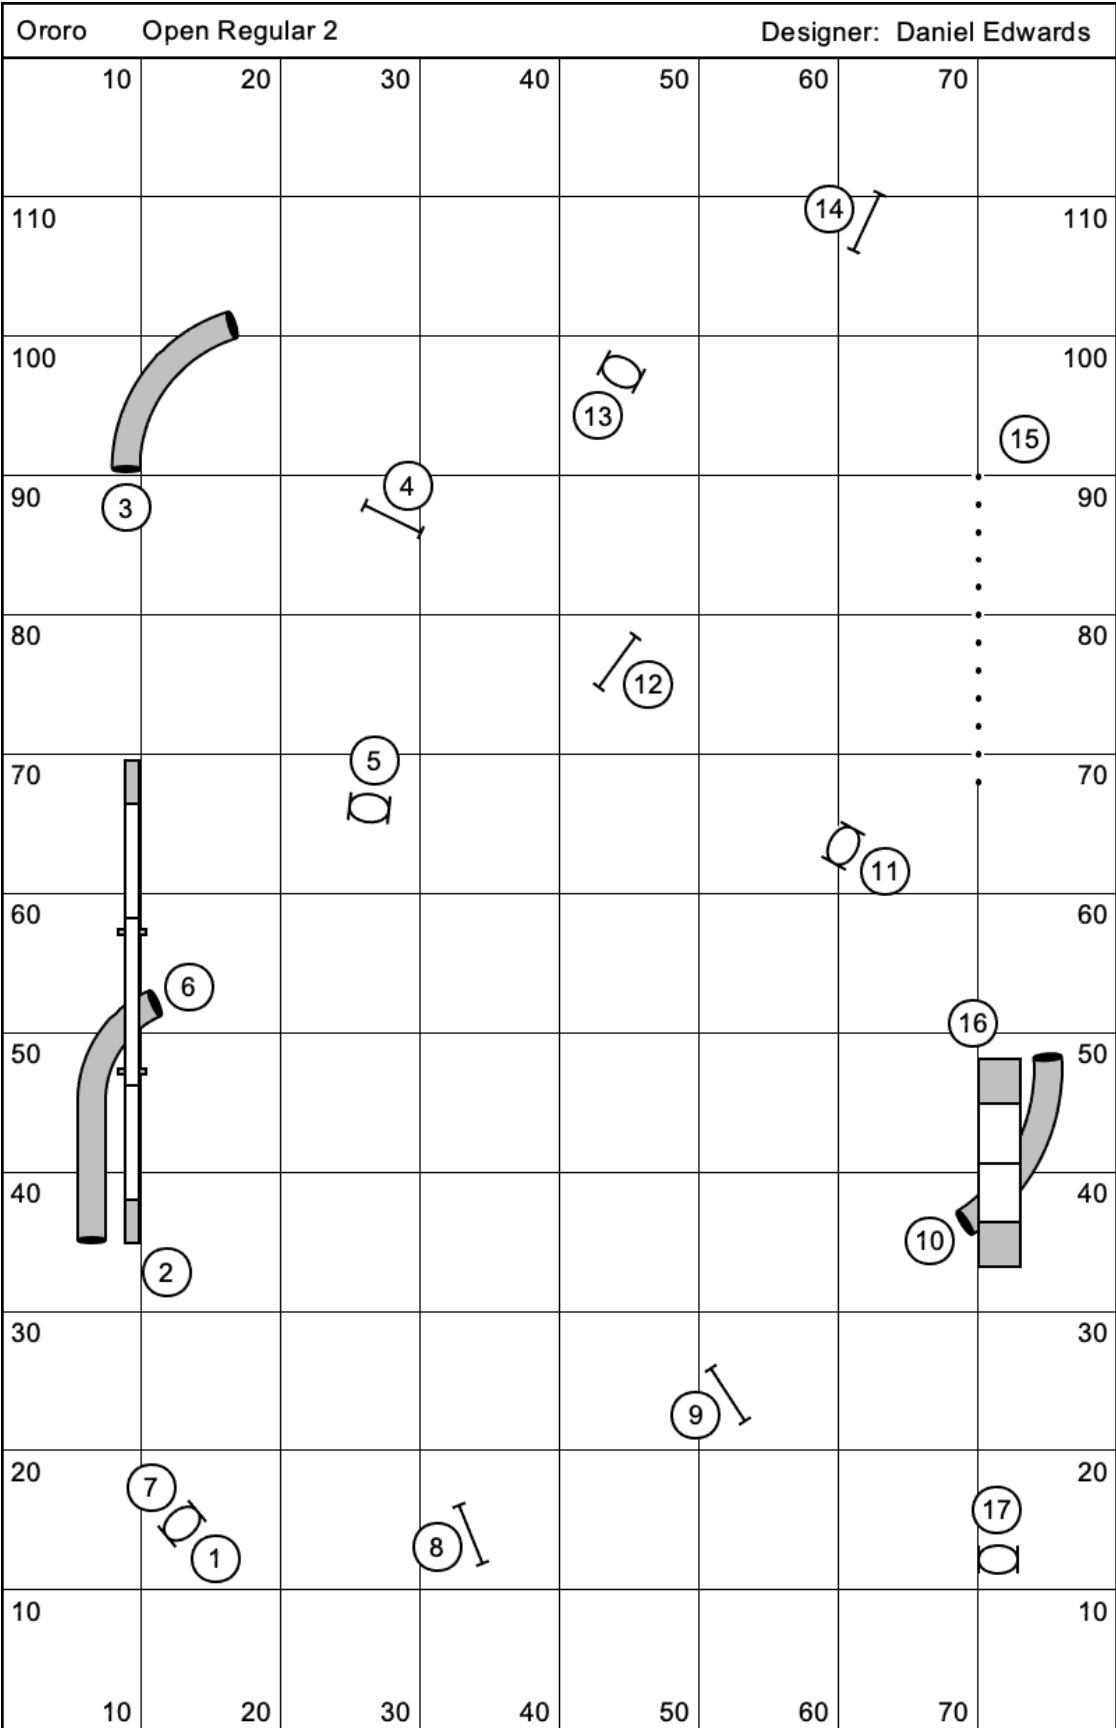

**SUNDAY**

Ororo Novice Regular 2

Designer: Daniel Edwards

Aphrodite		Jumpers Open				Designer: Daniel Edwards	
10	20	30	40	50	60	70	
90							90
80							80
70							70
60							60
50							50
40							40
30							30
20							20
10							10
10	20	30	40	50	60	70	

Aphrodite		Jumpers Novice				Designer: Daniel Edwards	
10	20	30	40	50	60	70	
90							90
80							80
70							70
60							60
50							50
40							40
30							30
20							20
10							10
10	20	30	40	50	60	70	

Aphrodite		Jumpers Intro				Designer: Daniel Edwards	
10	20	30	40	50	60	70	
90							90
80							80
70		③				⑧	70
60							⑦
50	②			④ ⑨			50
40							⑥
30	①						30
20							⑪
10							10
10	20	30	40	50	60	70	