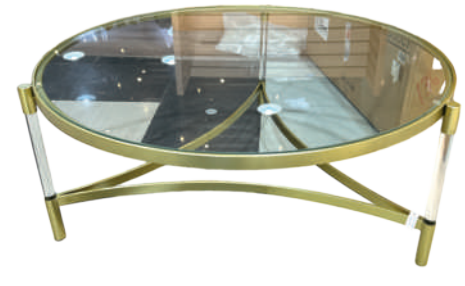

6922000067637
Medidas:60X60X70CM
Metal

\$115.10

MESA DECORATIVA

6584599226552
Medidas:80.5X80.5X60CM
Metal

\$168.96

MESA DECORATIVA

Medidas:76X30X66CM
Metal

\$112.35

MESA DECORATIVA

6979652067409
Medidas:120X40X60CM
Metal

\$169.30

MESA DECORATIVA

6979652067416
Medidas:100X100X40CM
Metal

\$203.30

JGO MESAS X2

2022010501443
G:70X70X46CM
M:50X50X42CM