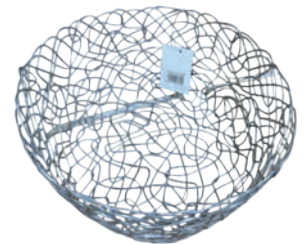

CESTA DE ROPA

6915687167073
Medidas: 63X48X40CM
Metal

\$17.78

CESTA DE ROPA

6915687167080
Medidas: 63X48X40CM
Metal

\$19.20

CESTA X3

6465118061857
Medidas: 35/32/27CM
Metal

\$22.86

CESTA X2

6465118061840
Medidas: 27/24/17CM
Metal

\$13.55

CESTA X2

6958301059798
Medidas:
Metal

\$21.15

CESTA METALICA

6465118061796
Medidas: 25CM
Metal

\$9.35

CESTA X3

6465118061864
Medidas: 39/37/32CM
Metal

\$27.50

CESTA X3

6465118061871
Medidas: 27/24/17CM
Metal

\$18.20