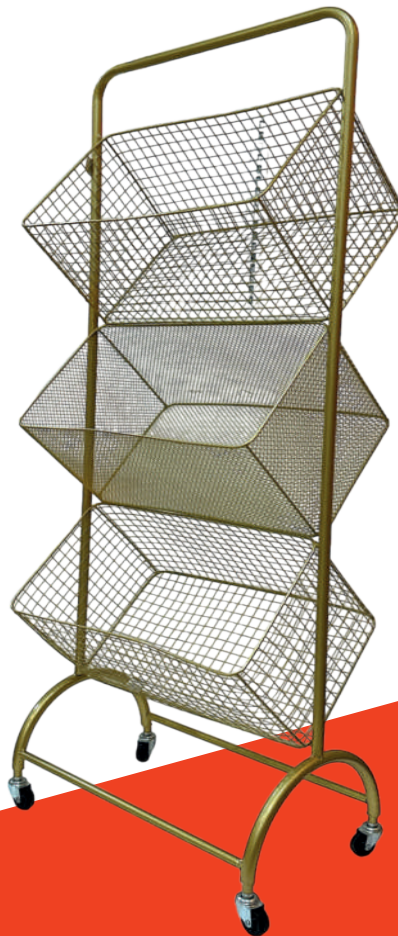

\$79.25

LEGUMBRERA

-
Medidas:40X35.5X125CM
Metal

\$63.42

LEGUMBRERA

6979652067287
Medidas:35X37X94CM
Metal/Madera

\$68.53

LEGUMBRERA

6979652067294
Medidas:47X40X121CM
Metal/Madera

\$104.55

LEGUMBRERA

6979652067300
Medidas:38.5X44X91CM
Metal/Madera

\$86.95

LEGUMBRERA

6979652067423
Medidas:48X31X34CM
Metal

\$74.15

CONSOLAS

CONSOLA
6979652067379
Medidas:74X35X91CM
Metal/MDF
\$209.33

CONSOLA
-
Medidas:74X37.5X84CM
Metal/MDF
\$163.55

CONSOLA
6979652067386
Medidas:42X34.5X60.5CM
Metal/MDF
\$109.30

ESPEJOS

ESPEJO C/ SOPORTE