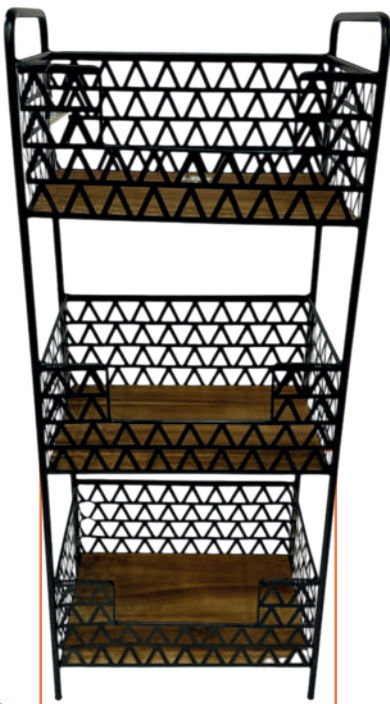

JGO MESAS MARMOL

6922000067583
G:70X70X42CM
M:50X50X50.5CM

\$192.52

JGO MESAS MARMOL

6922000067576
G:80X35CM
M:60X43CM

\$244.50

JGO MESAS MARMOL

6916620067696
G:79X40CM
M:60X35CM

\$367.88

JGO MESAS MARMOL

6922000067651
G:80X35CM
M:60X43CM

\$213.70

MESAS

JGO MESAS X3

G:75X48X66CM
M:60X40X56CM
P:55X32X46CM

\$230.15

JGO MESAS X2

6916620067597
G:60X60CM
M:50x40CM

\$124.43

LEGUMBRERA

6979652067324
Medidas:38X25X91CM
Metal/Madera

\$81.33

LEGUMBRERA

6979652067317
Medidas:55.5X36X90CM
Metal