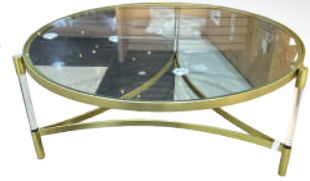

MESA DECORATIVA

InHome 6736
Medidas:60.5X45CM
Metal

\$104.70

MESA DECORATIVA

InHome 6761
Medidas:60X60X67CM
Metal

\$121.85

MESA DECORATIVA

InHome 6734
Medidas:76X30X66CM
Metal

\$112.35

MESAS

MESA DECORATIVA

6920230621100
Medidas:44X60X120CM
Marmol/Metal

\$192.47

MESA DECORATIVA

6902023195647
Medidas:16X35CM
MDF/Metal

\$75.21

MESA DECORATIVA

InHome 6740
Medidas:120X60X40CM
Metal

\$169.33

MESA DECORATIVA

InHome 6741
Medidas:100X100X40CM
Metal

\$203.30

MESA DECORATIVA

InHome 6717
Medidas:61X38CM
Metal