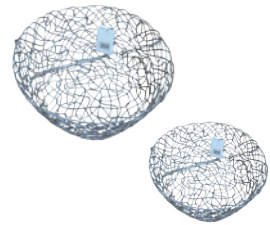

000000061872
Medidas:27CM/24CM/17CM
Metal

\$18.25

CTRO MESA X3

000000061858
Medidas: 35CMX32CMX27CM
Metal

\$22.85

CTRO MESA X2

000000061841
Medidas:27CM/24CM/17CM
Metal

\$13.55