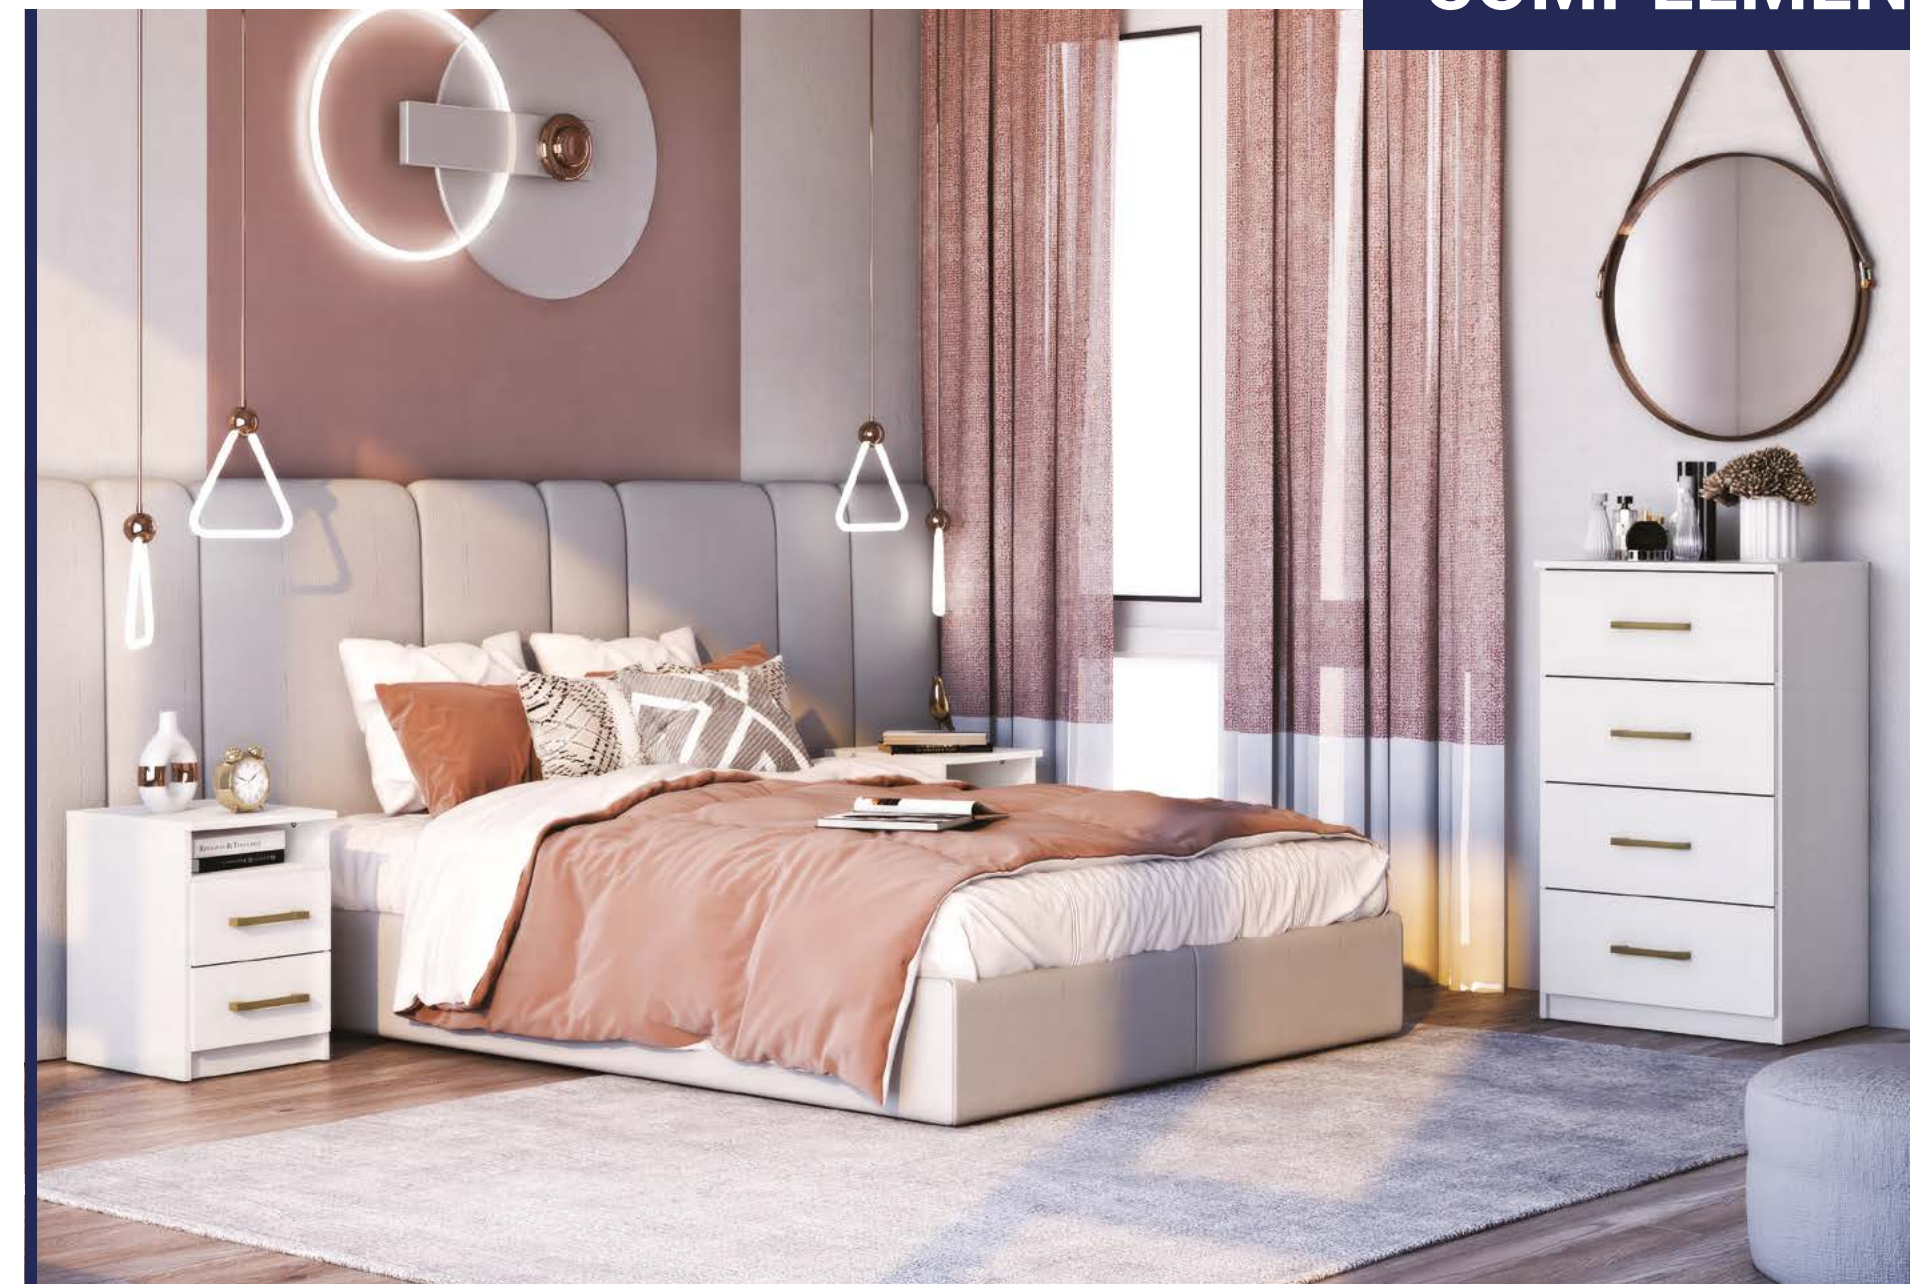

COMPLEMENTOS

BRANCO LISO

Plain White | Blanco Puro

2329 | MESA DE CABECEIRA VENEZA

Bedside Table Venice | Mesita de Noche Venecia

Medidas (A x L x P) (H x W x D) (A x A x P)
465x330x380mm

Peso Bruto | Weight | Peso
10,8Kg