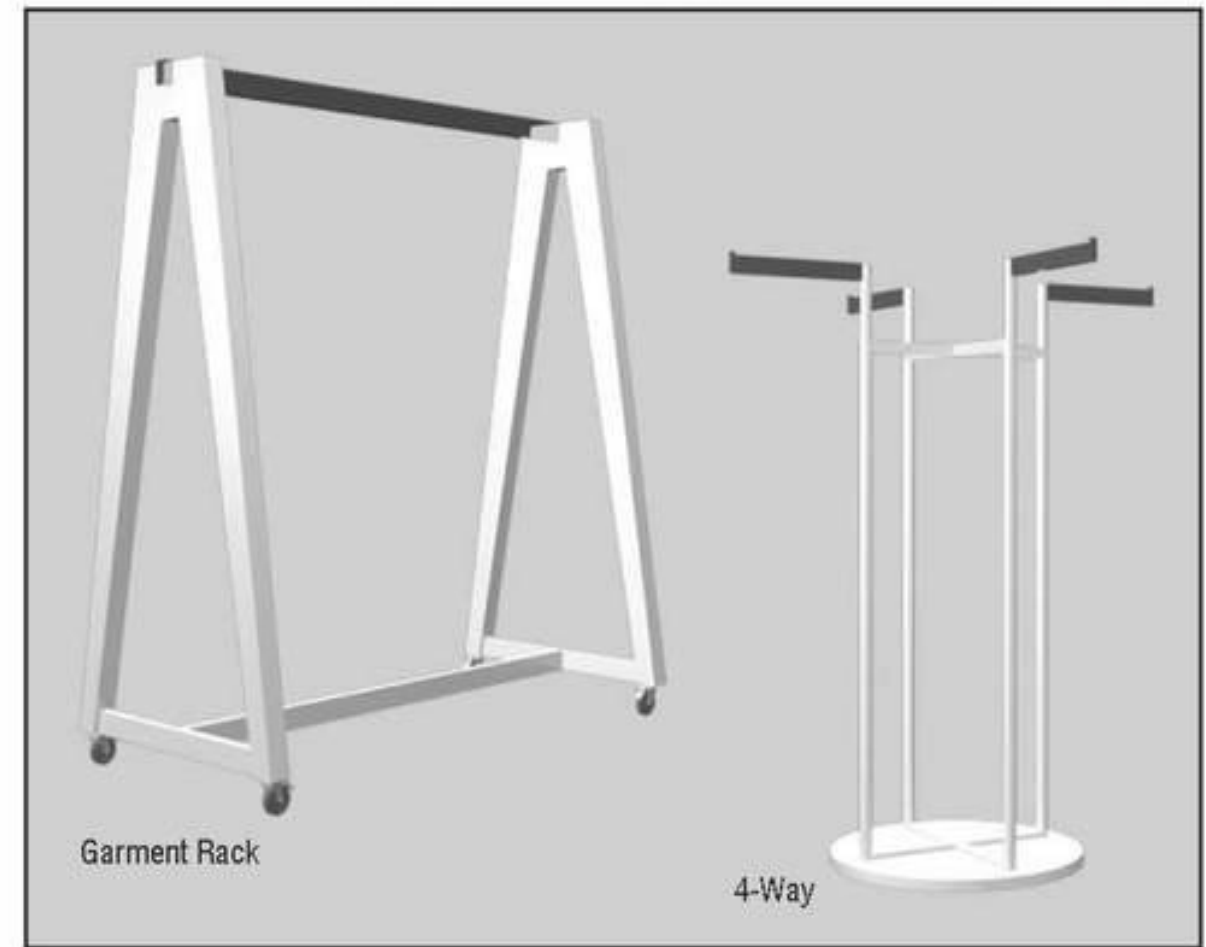

Kmart

New Store Format

Kmart Transformation • Final Store Design • Home Displays

Mobile A-Frame Gondola

Etagere

Garment Rack

4-Way

3-Tier Table

2-Tier Round Table

Welcome Tower

Info Beacon