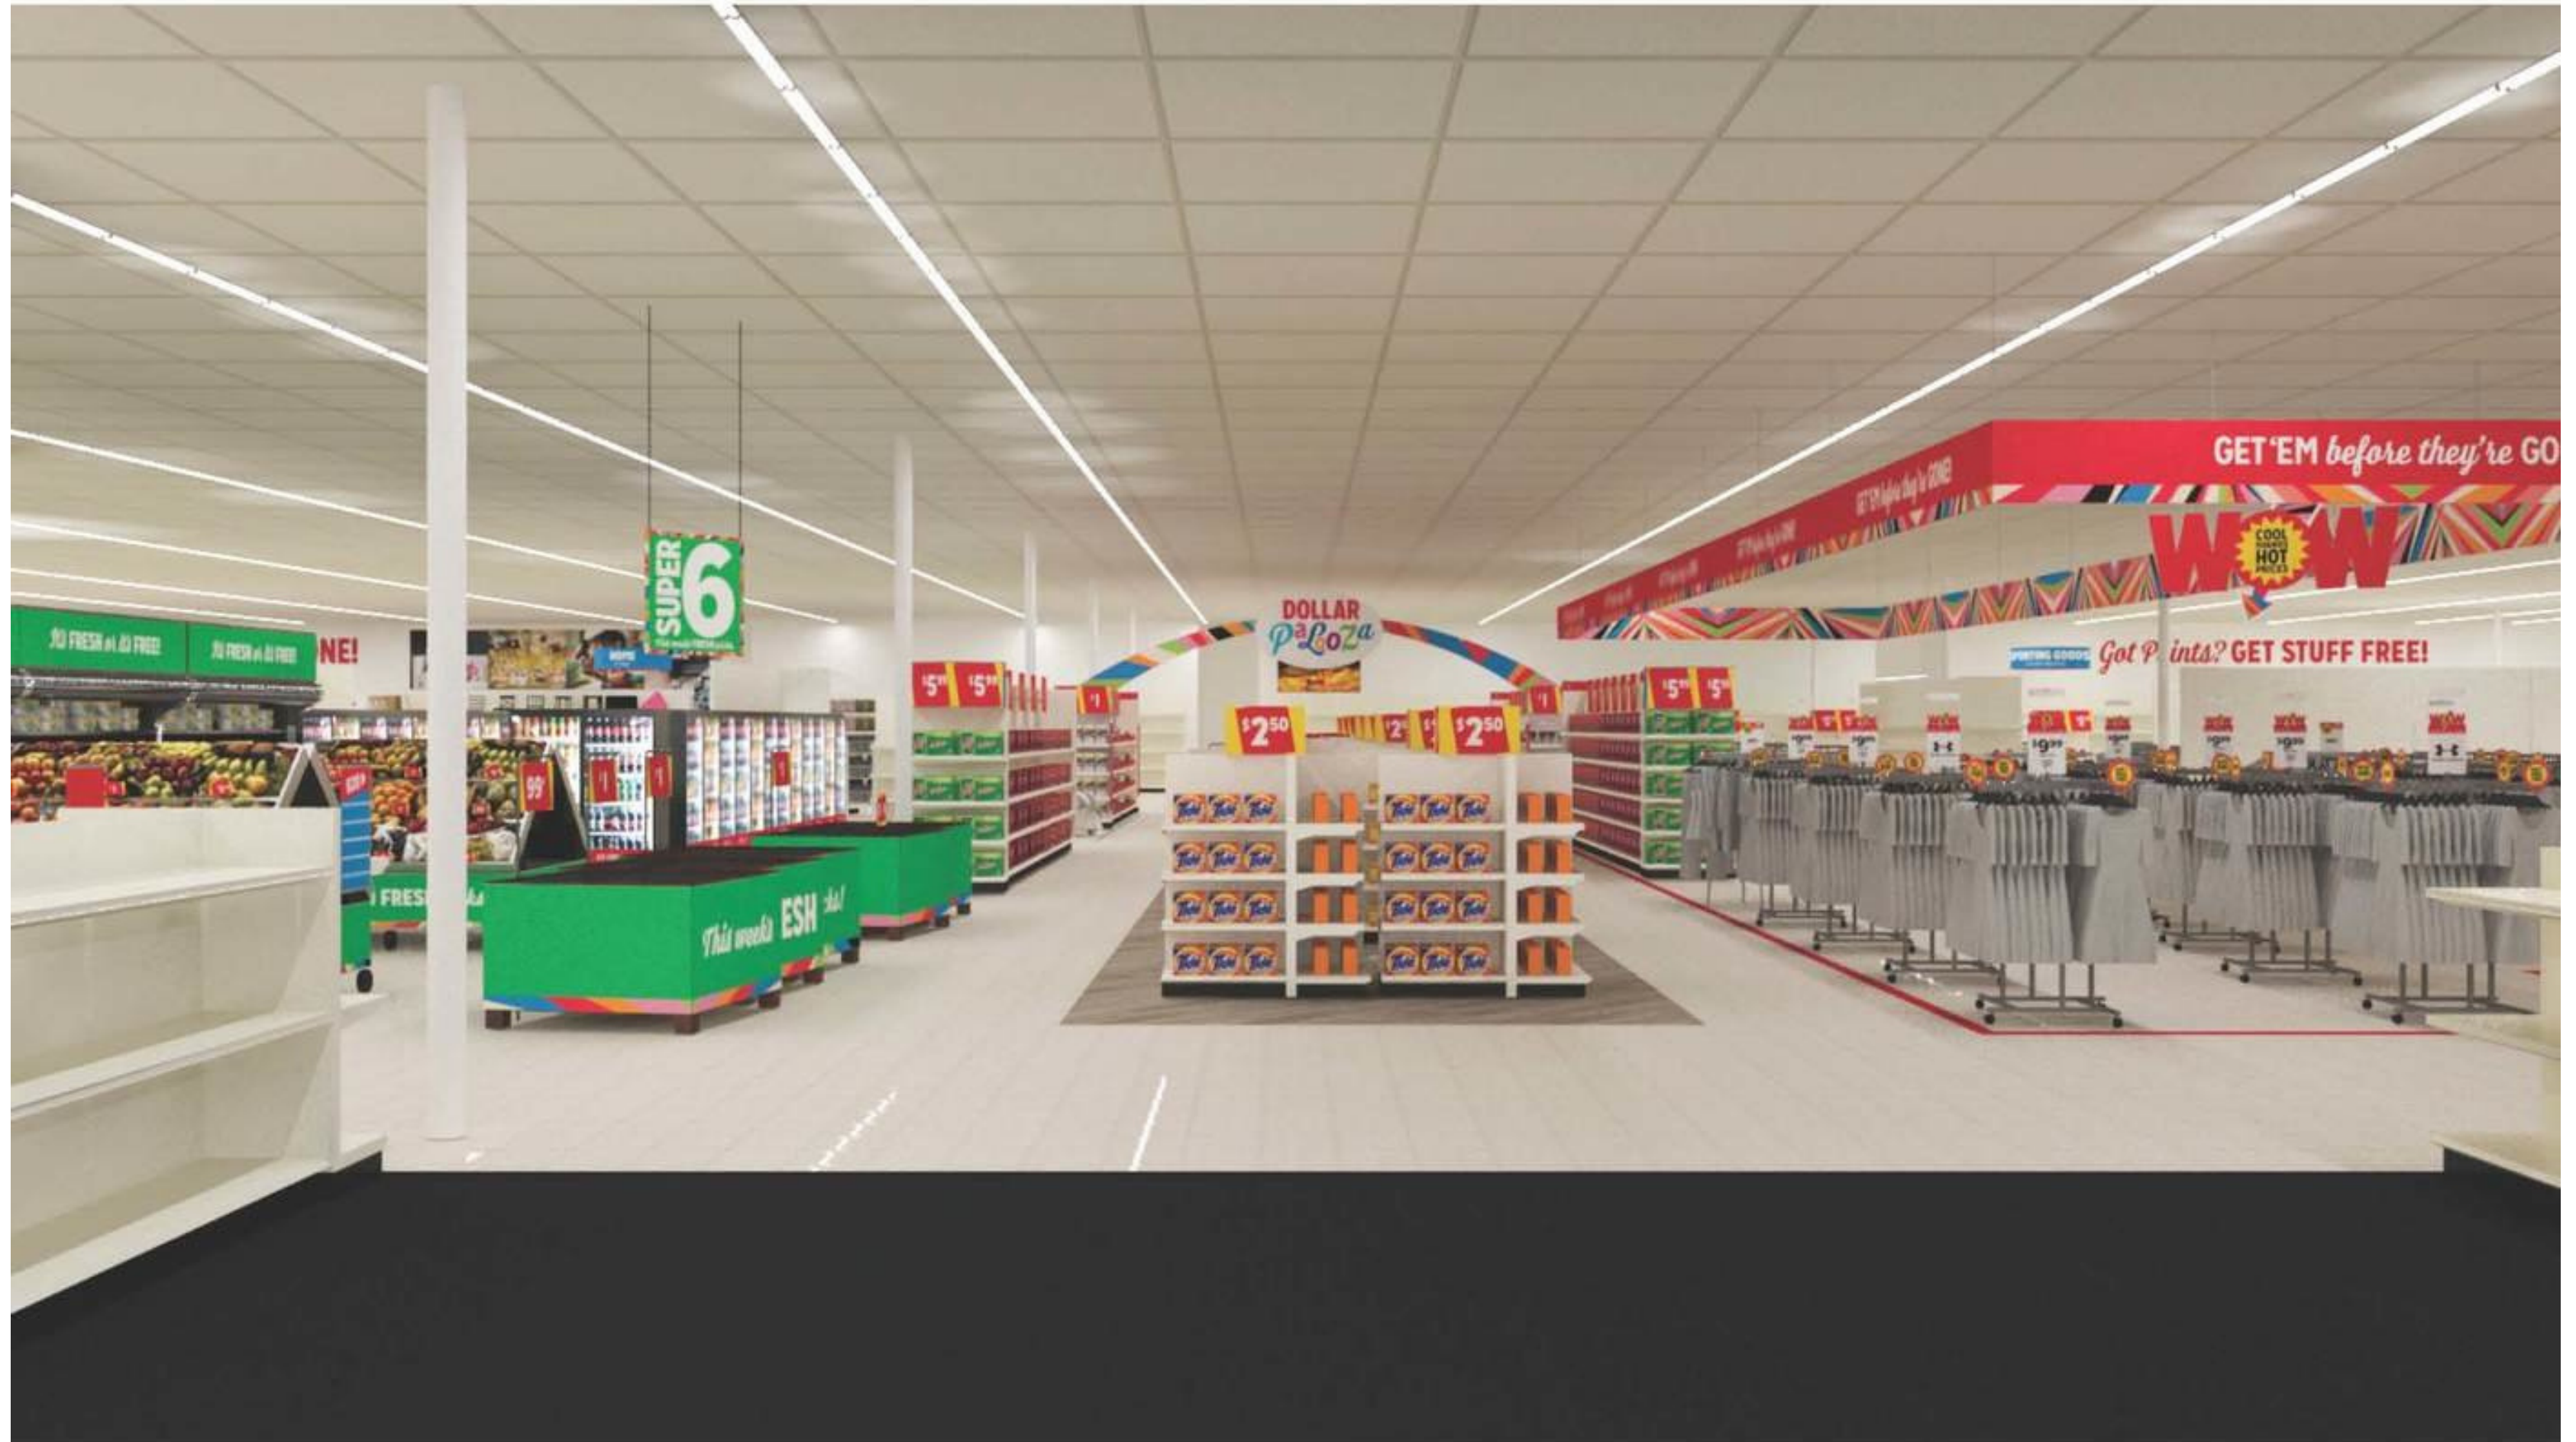

Kmart

New Store Format

Kmart Transformation • Final Store Design • Home Displays

Mobile A-Frame Gondola

Etagere

Garment Rack

4-Way

3-Tier Table

2-Tier Round Table

Welcome Tower

Info Beacon