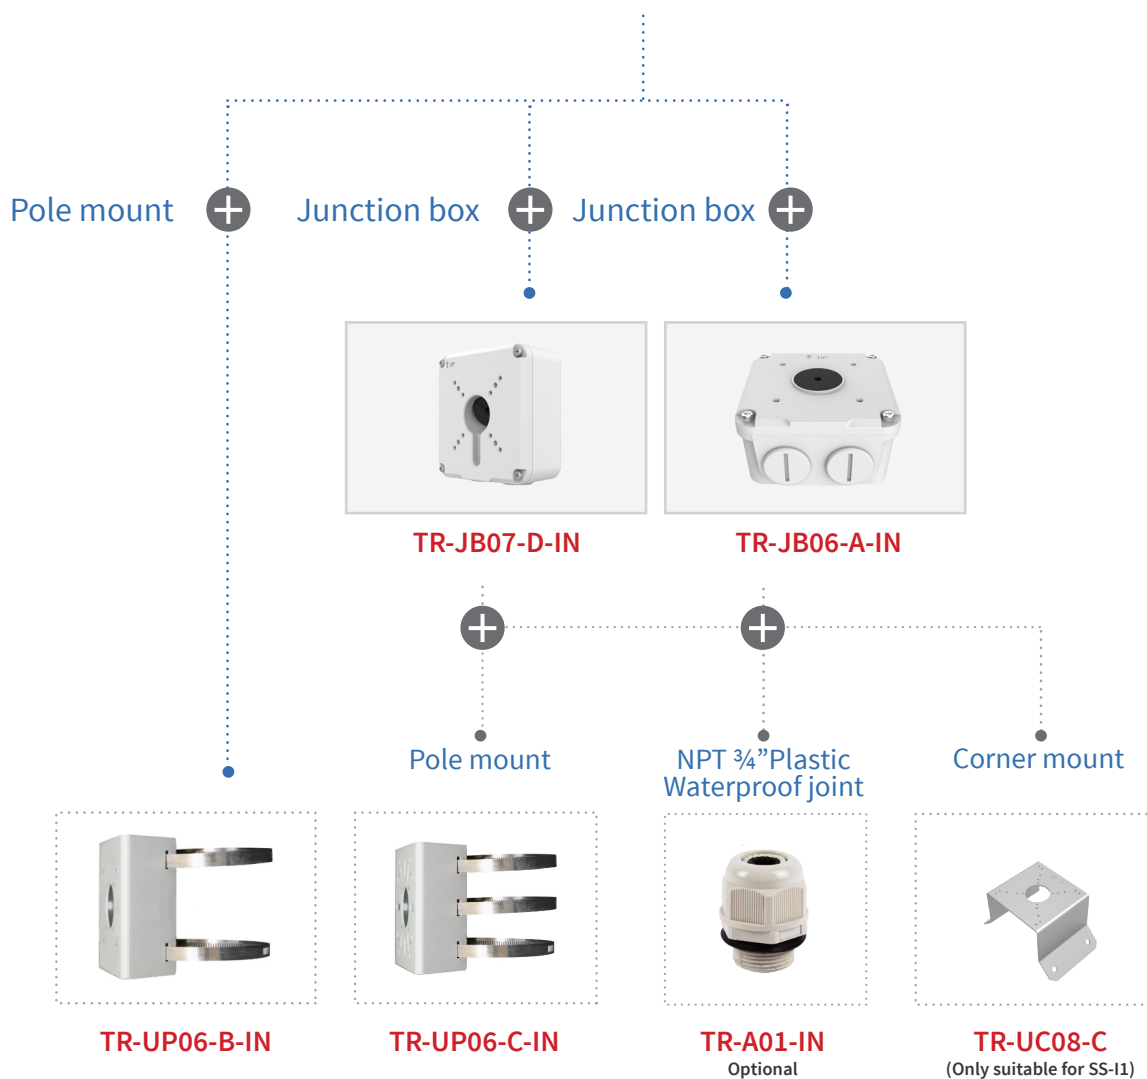

SmartSense-SB/SS-I1 Bullet camera mount

IPC2222SB-AHDF28KM-I1
IPC2222SB-AHDF40KM-I1
IPC2222SB-AHDF60KM-I1
IPC2225SB-ADF28KM-I1
IPC2225SB-ADF40KM-I1
IPC2225SB-ADF60KM-I1

IPC2B12SS-ADF28K-I1
IPC2B12SS-ADF40K-I1
IPC2B15SS-ADF28K-I1
IPC2B15SS-ADF40K-I1
IPC2B18SS-ADF28K-I1
IPC2B18SS-ADF40K-I1

IPC2B14SS-ADF28(40)KMC-I1
IPC2B15SS-ADF28(40)KMC-I1
IPC2B18SS-ADF28(40)KMC-I1