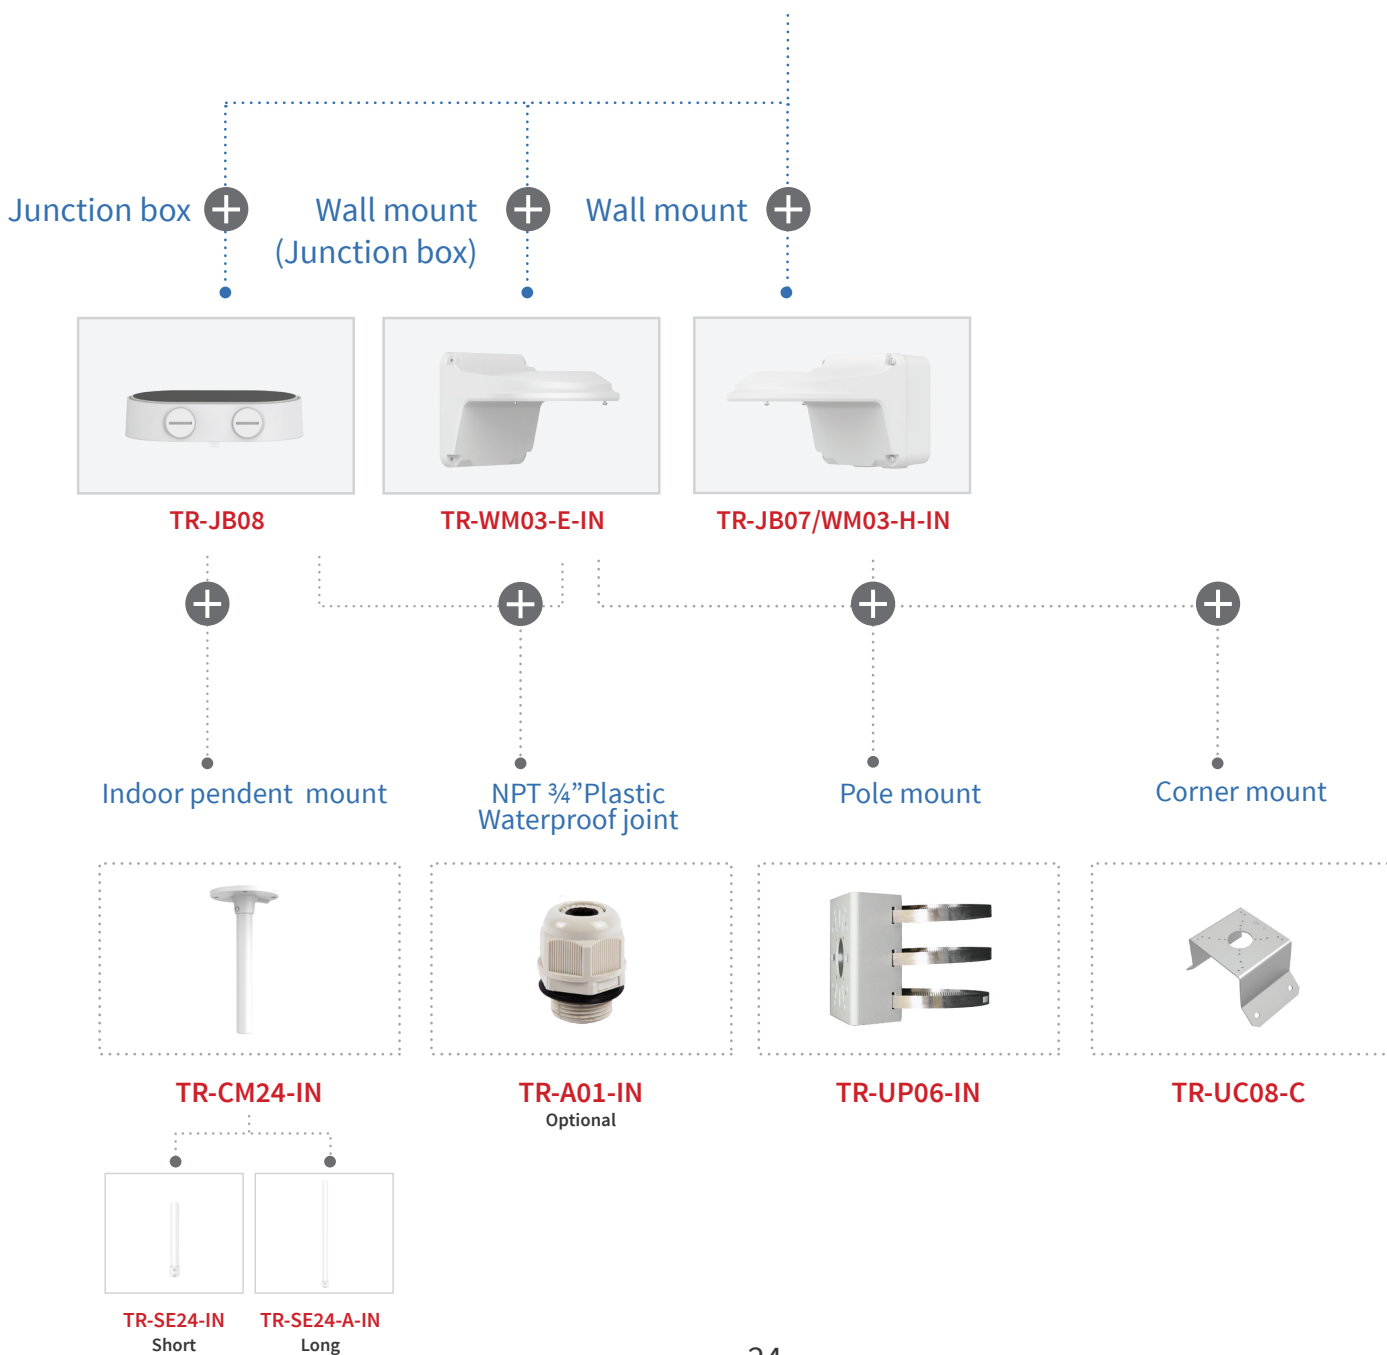

# SmartSense-SS-I1-VF Dome camera mount

IPC3732SS-ADZK-I1  
IPC3734SS-ADZK-I1  
IPC3735SS-ADZK-I1

**Built-in junction box**

# SmartSense-SS-I1-VF Bullet camera mount

IPC2B22SS-ADZK-I1  
IPC2B24SS-ADZK-I1  
IPC2B25SS-ADZK-I1

**Built-in junction box**

# SmartSense-Dual-lens Dome camera mount

IPC3222SS-ADF28K-I1  
 IPC3222SS-ADF40K-I1  
 IPC3224SS-ADF28K-I1  
 IPC3224SS-ADF40K-I1