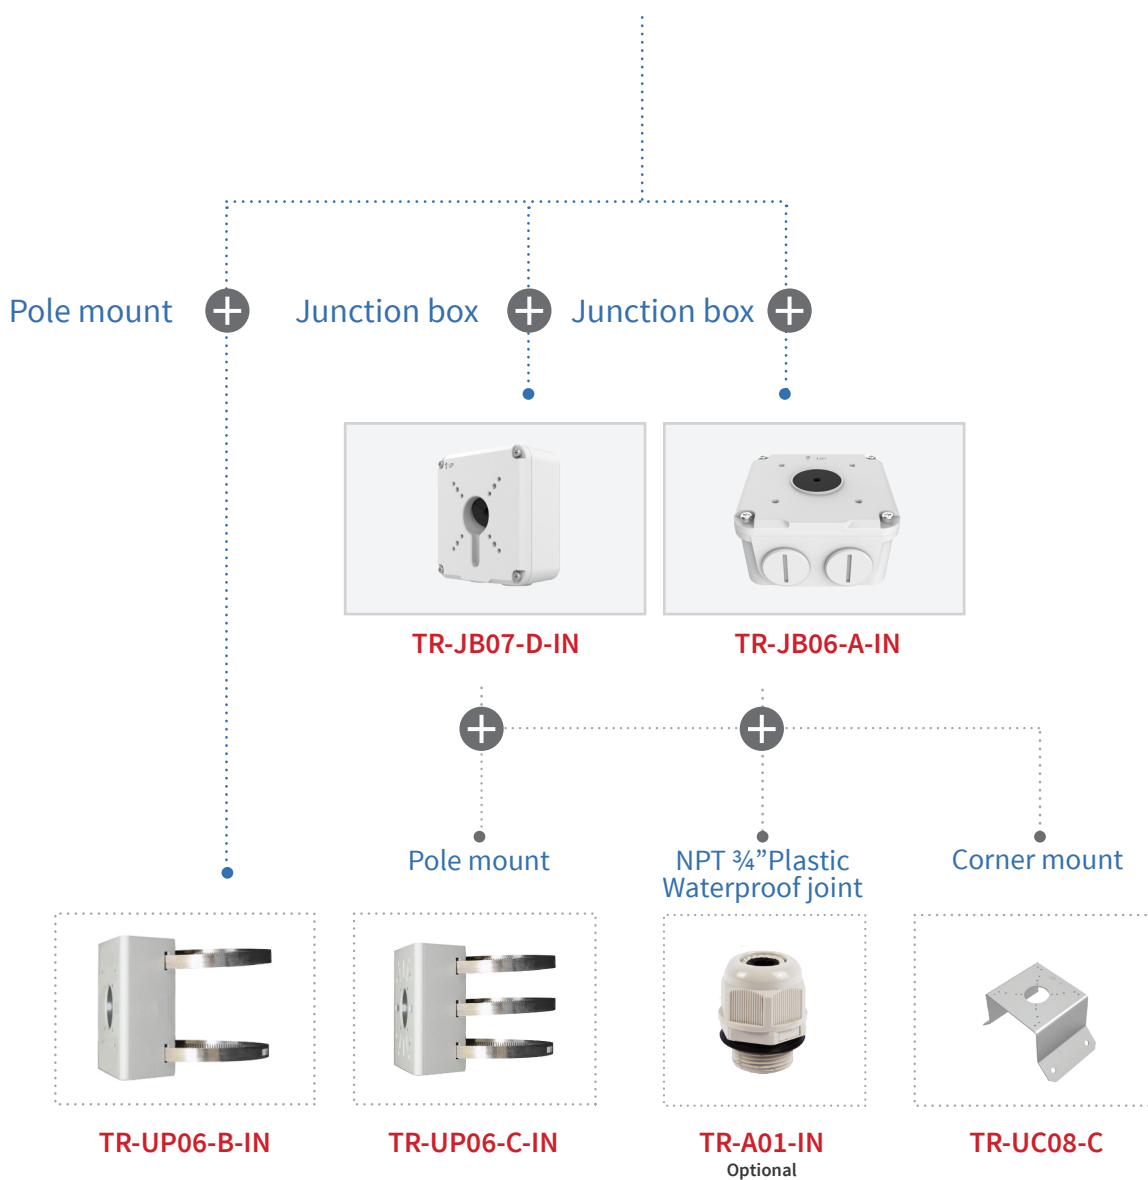

TR-CM24-IN      TR-A01-IN      TR-UP06-IN      TR-UC08-C  
Optional

TR-SE24-IN      TR-SE24-A-IN  
 Short      Long

# SmartSense-VF Bullet camera mount

- IPC2324SB-DZK-I0
- IPC2325SB-DZK-I0
- IPC2328SB-DZK-I0