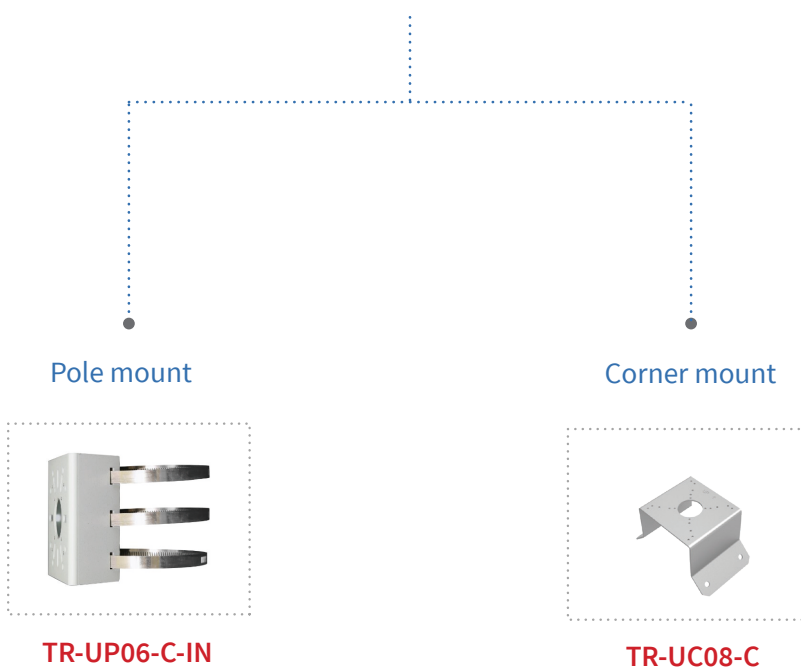

# SmartSense-SS-I1-VF Dome camera mount

IPC3732SS-ADZK-I1  
IPC3734SS-ADZK-I1  
IPC3735SS-ADZK-I1

**Built-in junction box**

# SmartSense-SS-I1-VF Bullet camera mount

IPC2B22SS-ADZK-I1  
IPC2B24SS-ADZK-I1  
IPC2B25SS-ADZK-I1

**Built-in junction box**