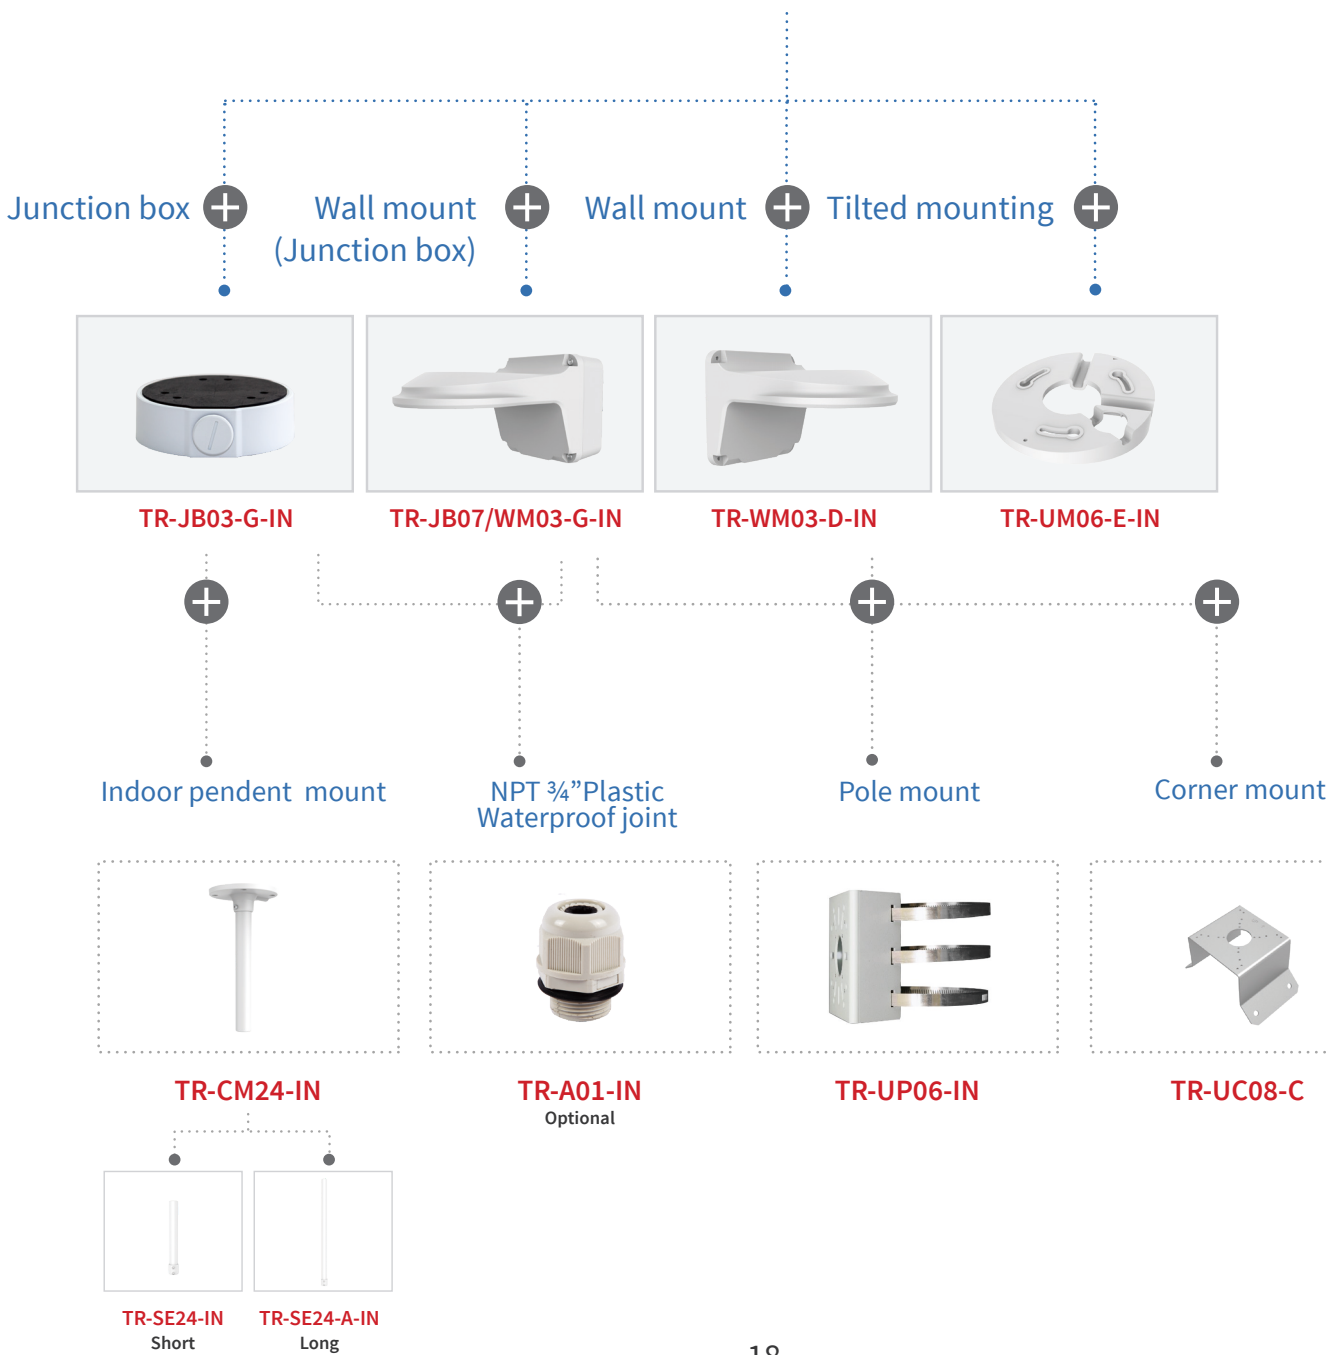

TR-UP06-B-IN

TR-UP06-C-IN

TR-A01-IN  
Optional

TR-UC08-C

# ColorHunter-Turret camera mount

- IPC3634SE-ADF28K-WL-I0
- IPC3634SE-ADF40K-WL-I0
- IPC3638SE-ADF28K-WL-I0
- IPC3638SE-ADF40K-WL-I0
- IPC3634SE-ADZK-WL-I0

# SmartSense-SS-I1 Dome camera mount

IPC322SS-ADF28K-I1  
 IPC322SS-ADF40K-I1  
 IPC324SS-ADF28K-I1  
 IPC324SS-ADF40K-I1  
 IPC325SS-ADF28K-I1  
 IPC325SS-ADF40K-I1  
 IPC328SS-ADF28K-I1  
 IPC328SS-ADF40K-I1