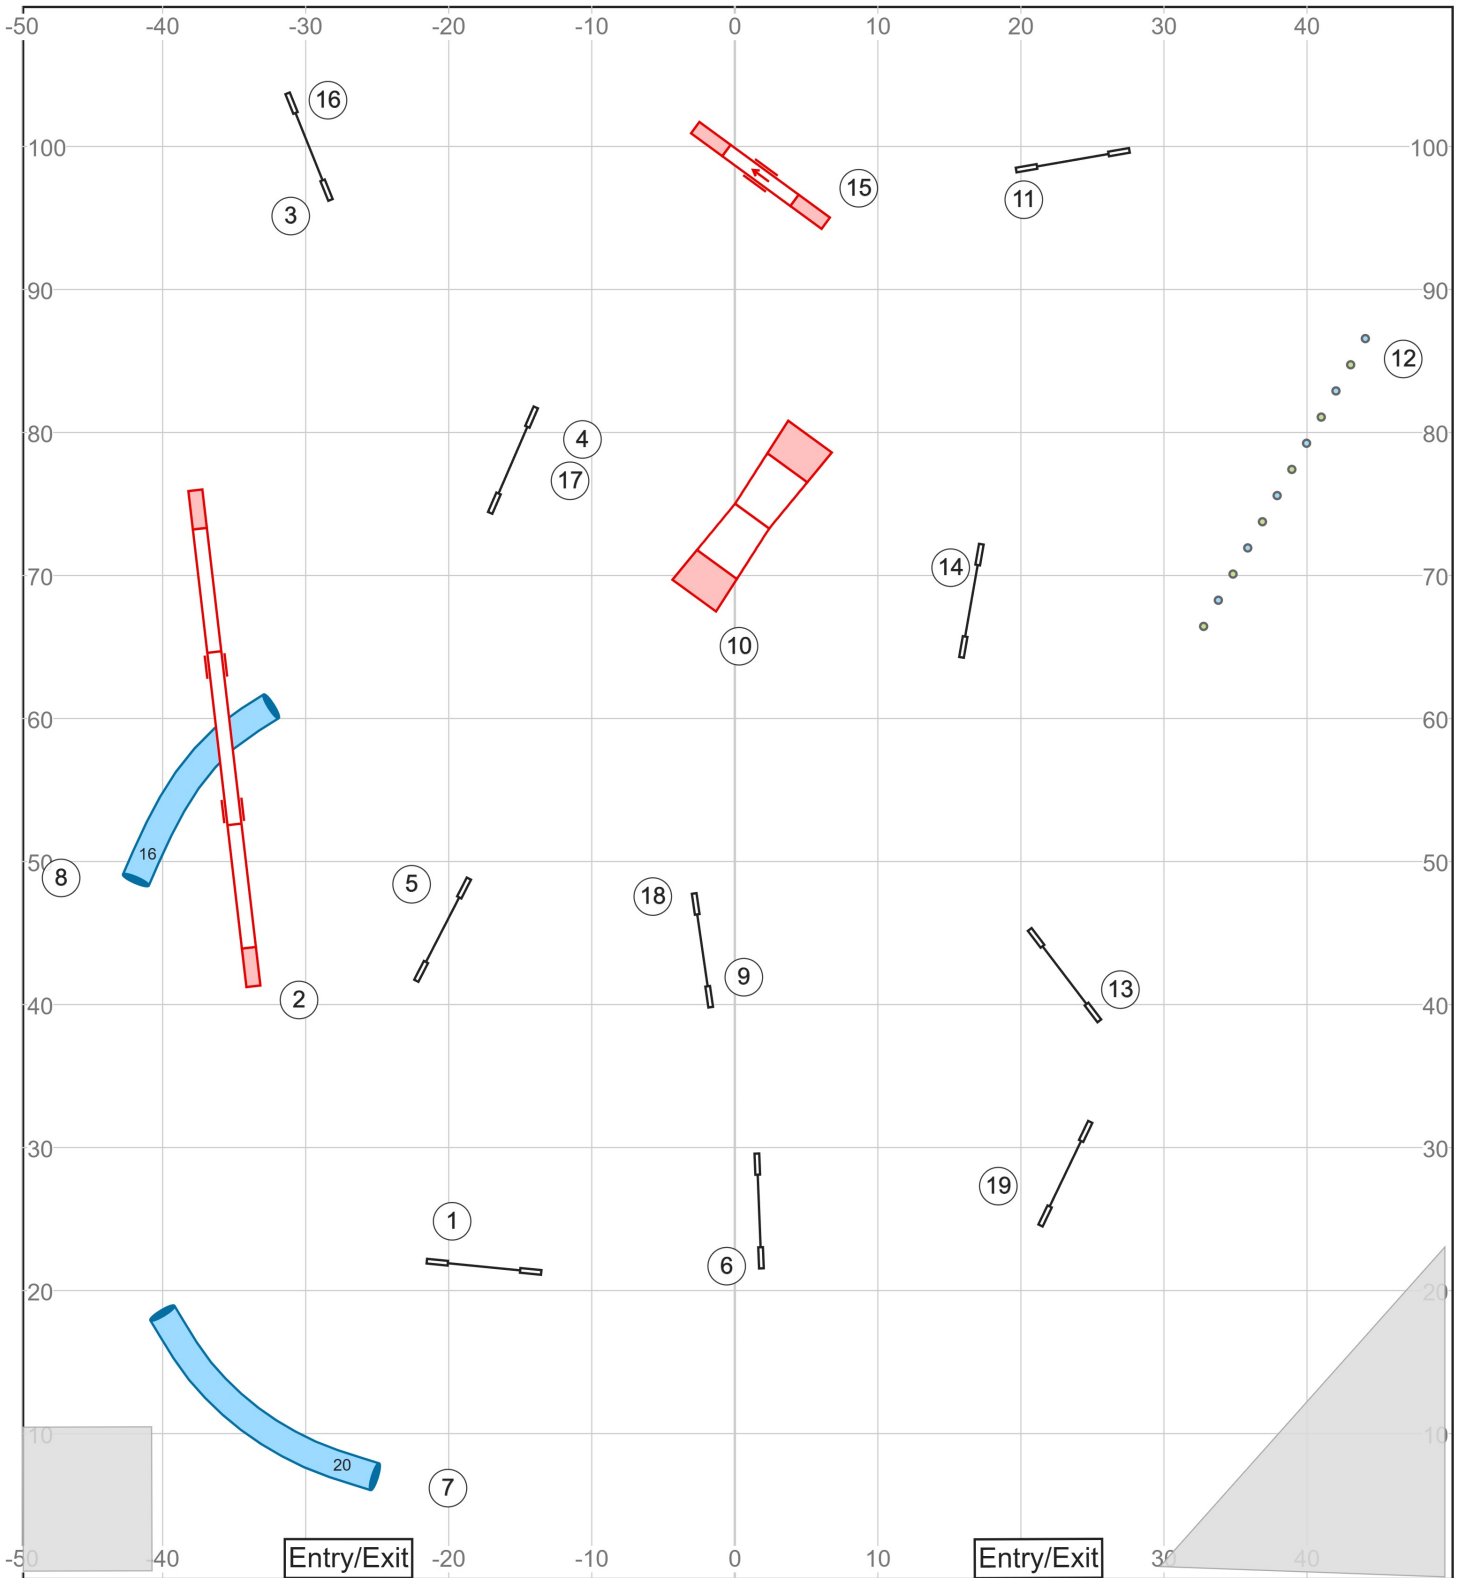

Path length (ft): 527.2

Path length (ft): 656.4

Path length (ft): 680.6

Path length (ft): 587.9

Path length (ft): 717.6

Path length (ft): 796.1