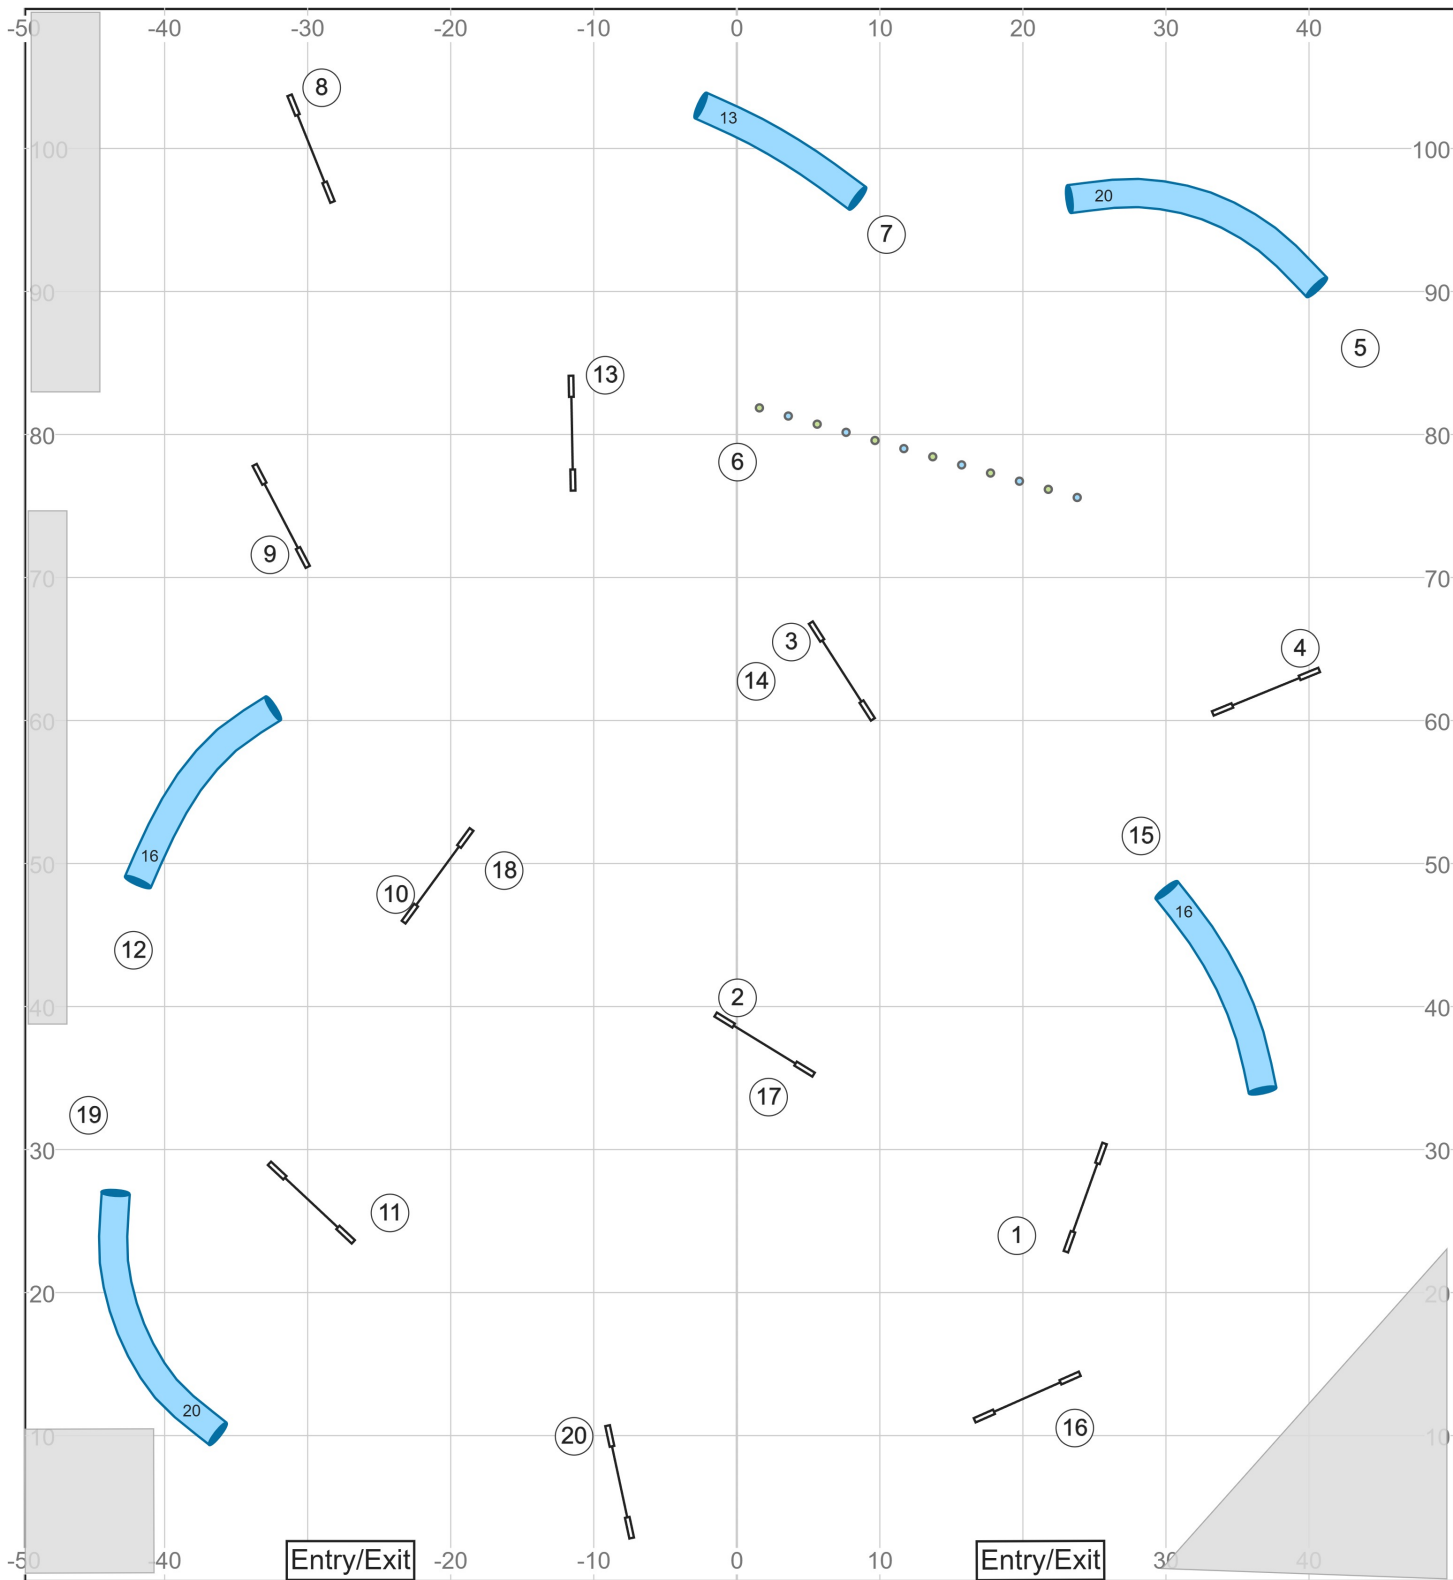

Path length (ft): 527.2

Path length (ft): 656.4

Path length (ft): 680.6

Path length (ft): 587.9

Path length (ft): 717.6

Path length (ft): 796.1