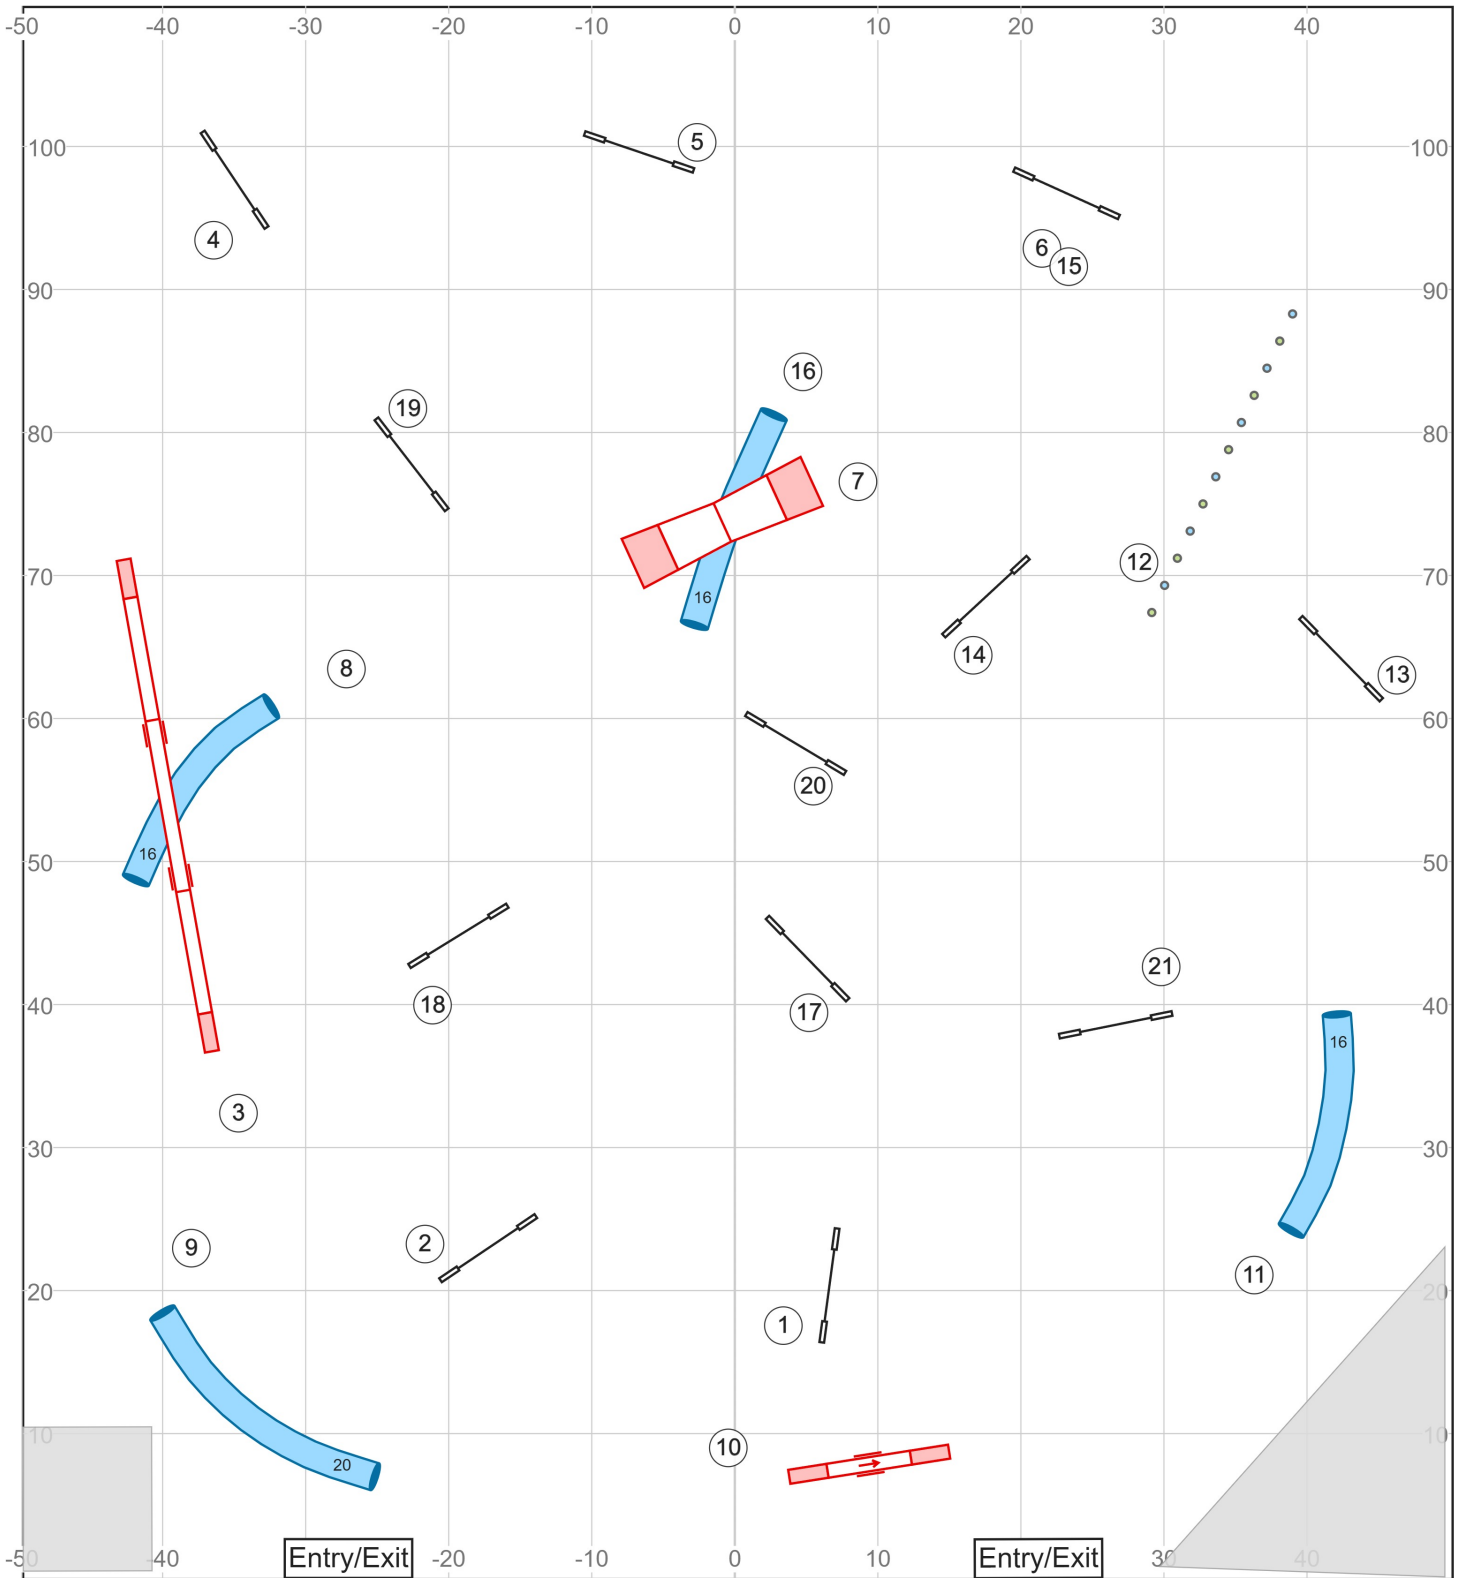

Path length (ft): 527.2

Path length (ft): 656.4

Path length (ft): 680.6

Path length (ft): 587.9

Path length (ft): 717.6

Path length (ft): 796.1