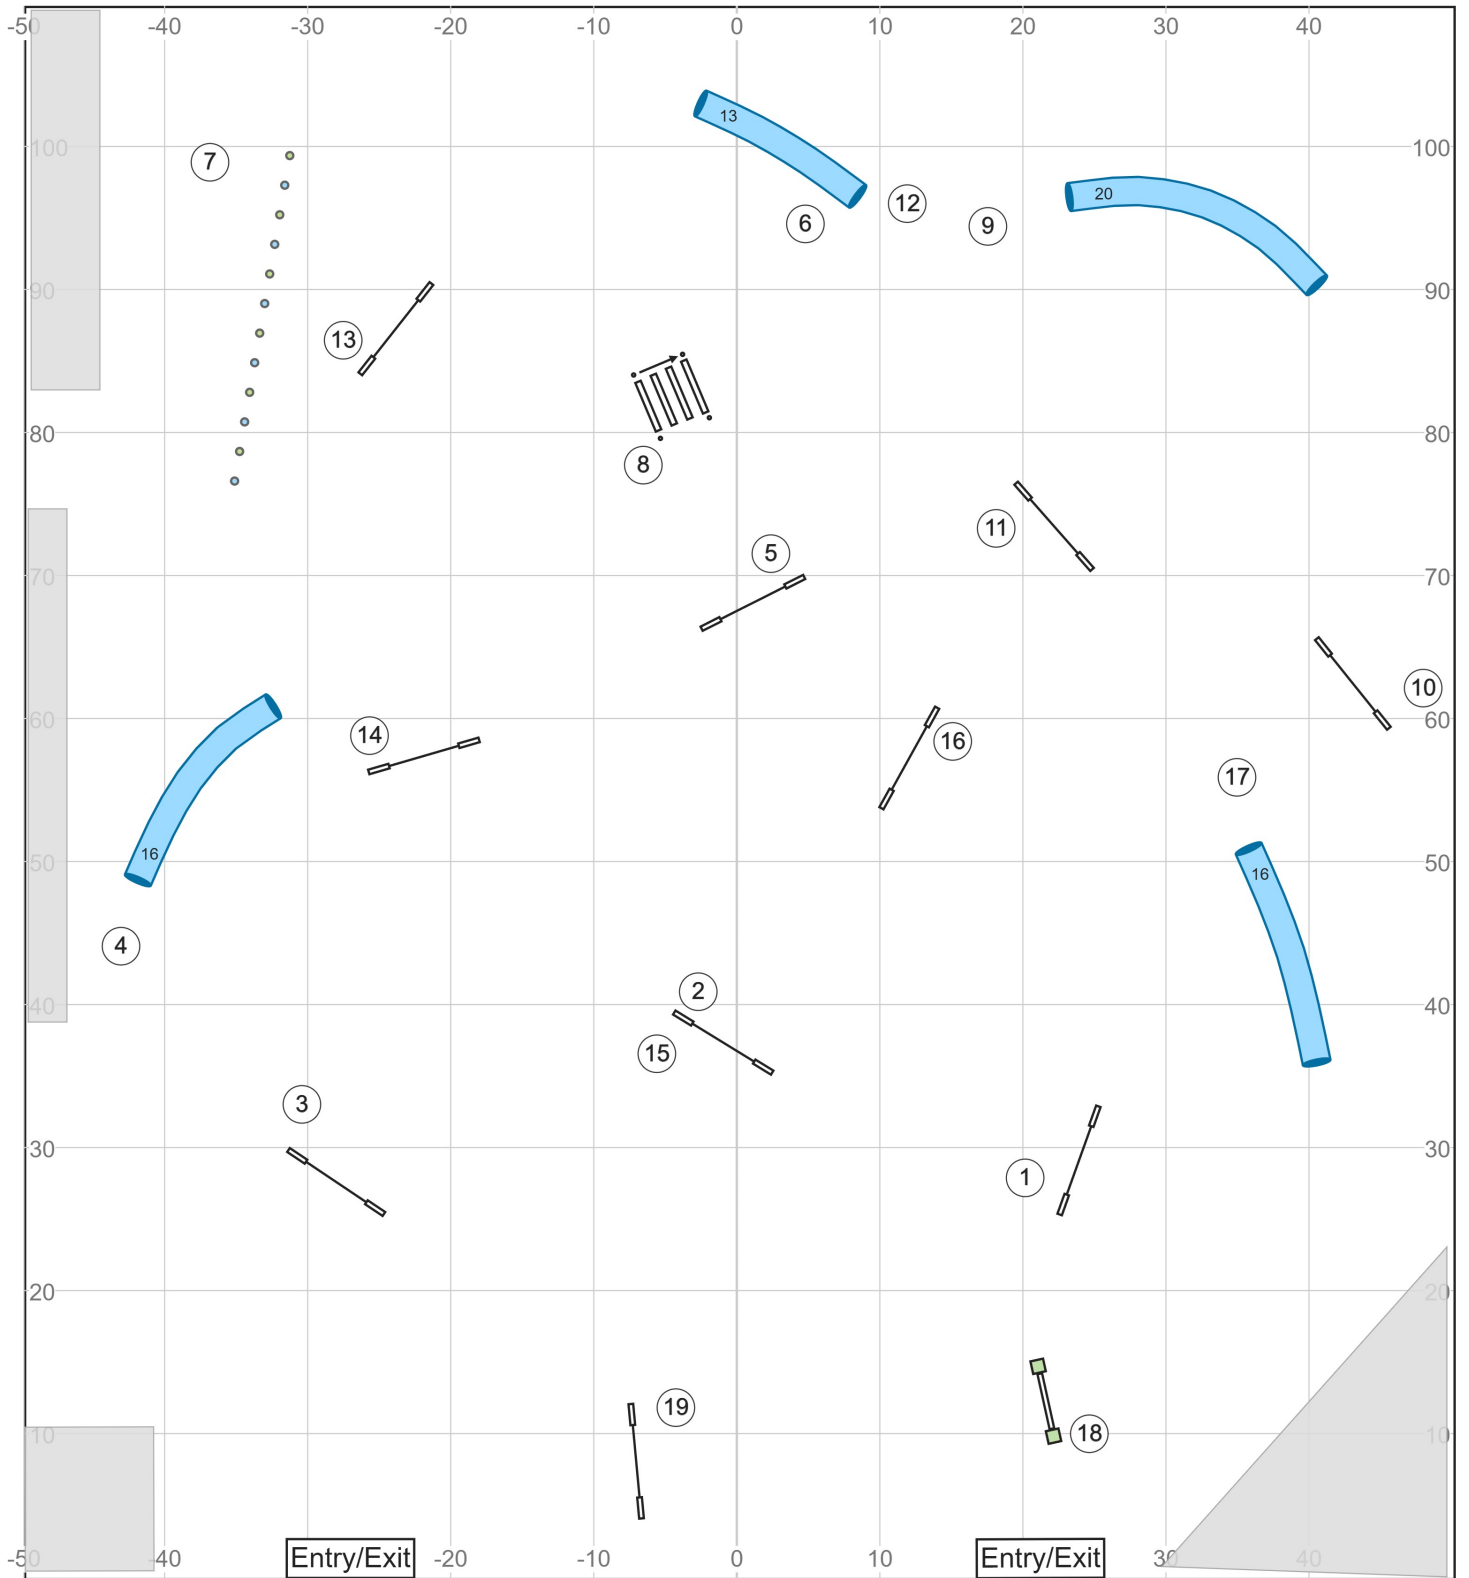

Path length (ft): 527.2

Path length (ft): 656.4

Path length (ft): 680.6

Path length (ft): 587.9

Path length (ft): 717.6

Path length (ft): 796.1