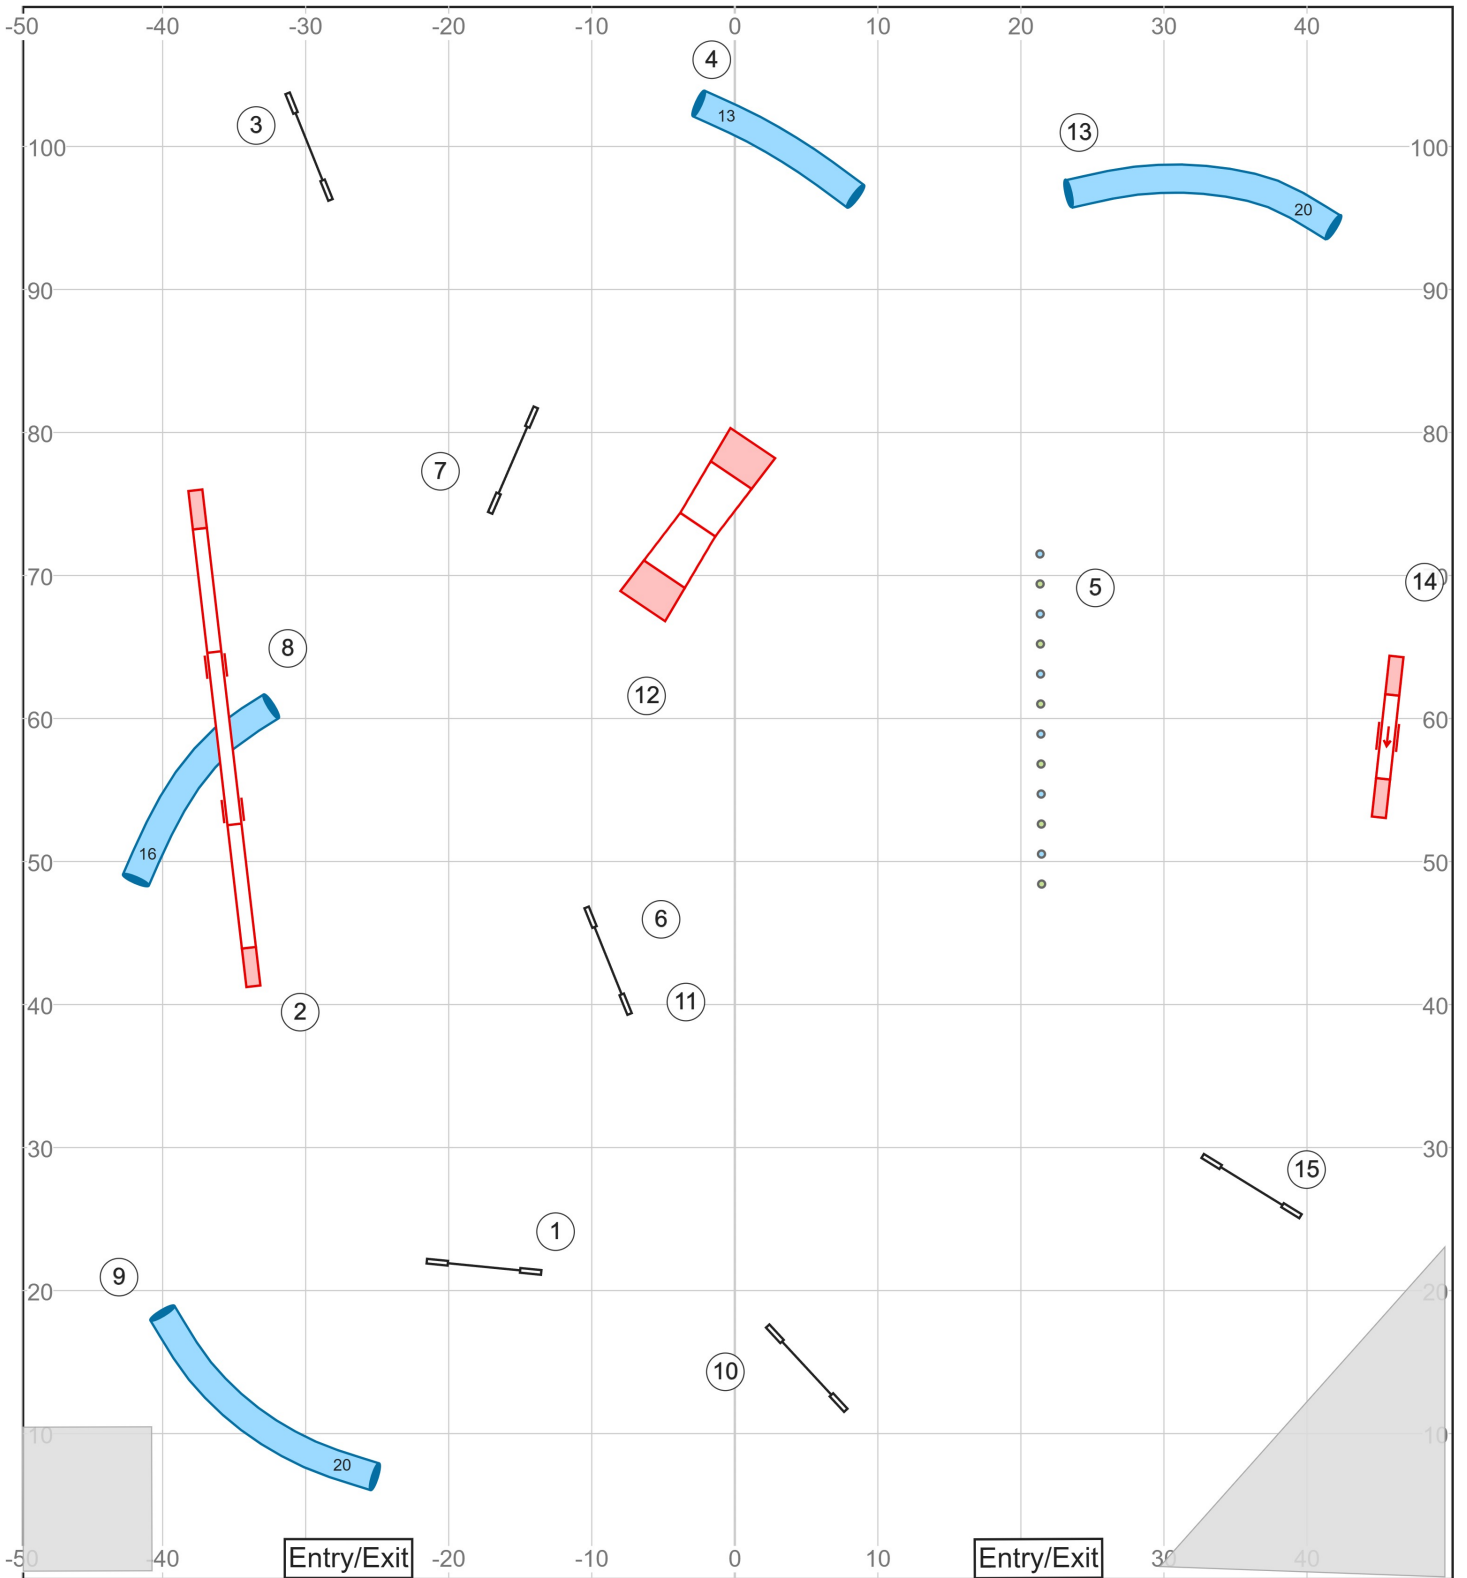

Path length (ft): 527.2

Path length (ft): 656.4

Path length (ft): 680.6

Path length (ft): 587.9

Path length (ft): 717.6

Path length (ft): 796.1