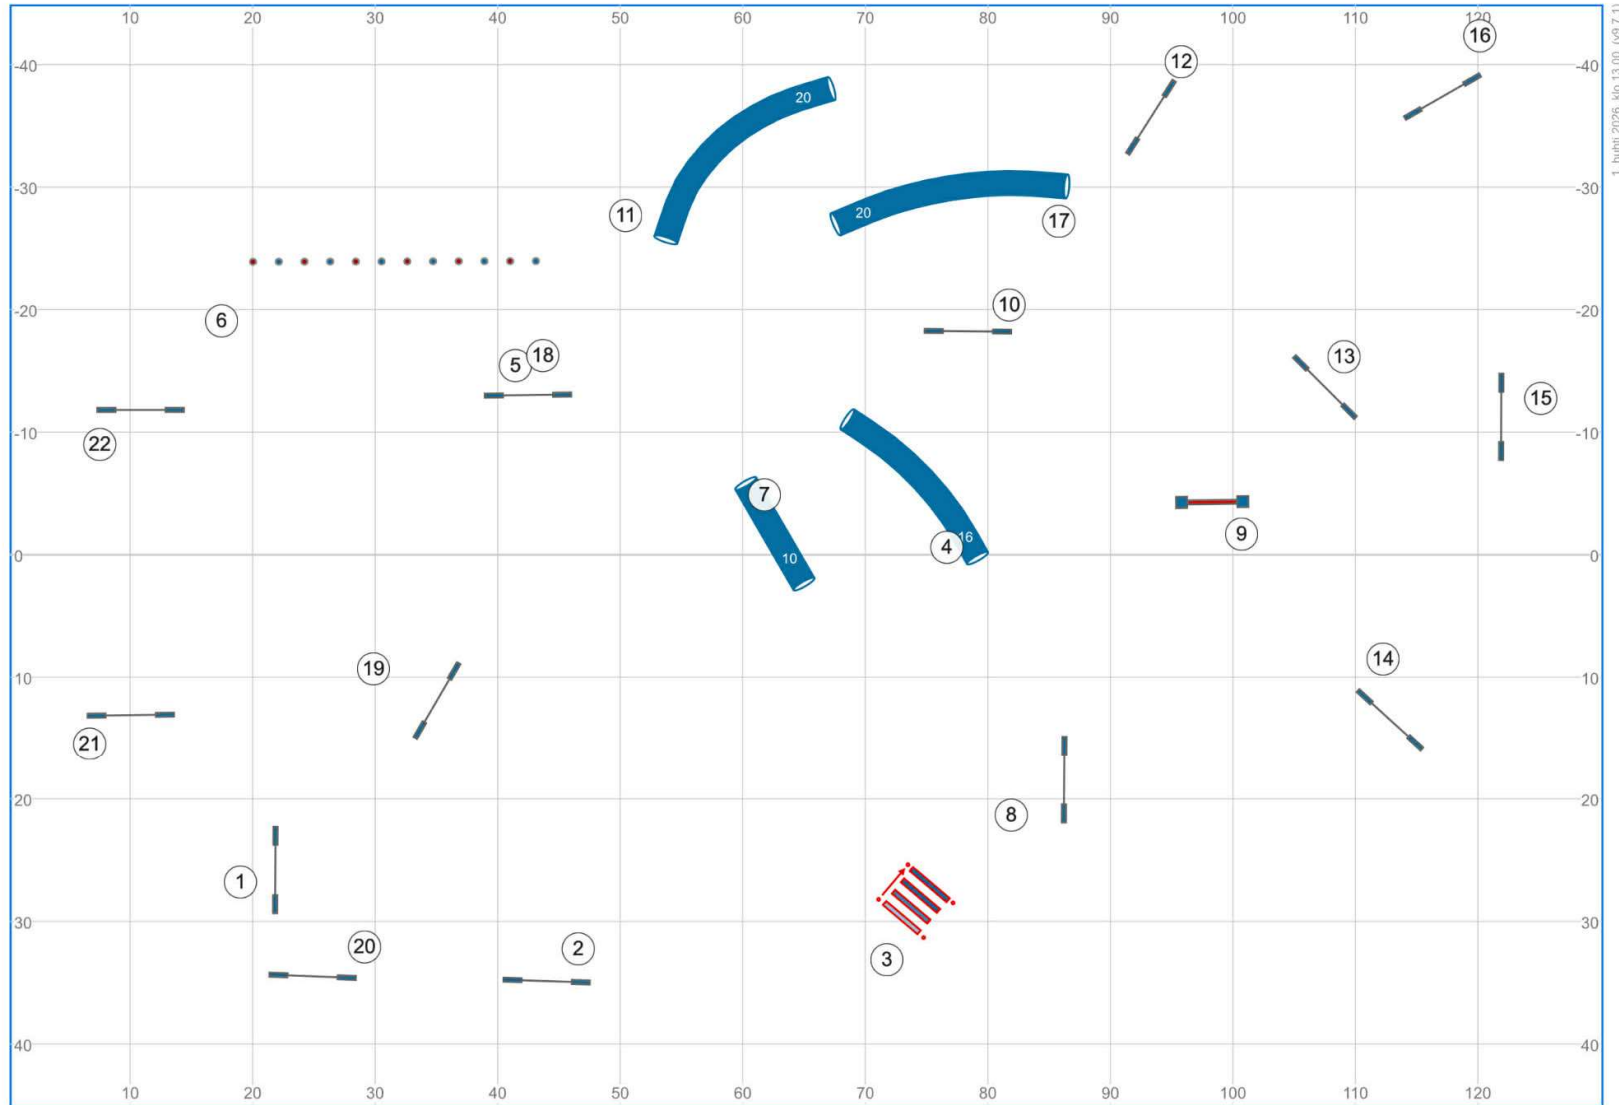

Mudi Club of America - 5.4.2026 - J3 - Sari Mikkilä

Reitin pituus (ft): 705.1

www.smarteragility.com

© Sari Mikkilä

T. Huhti 2026, Mo 13.01 (v9.7.1)

Mudi Club of America - 5.4.2026 - J3 - Sari Mikkilä

T. Huhti 2026, Mo 13:00 (v9.7.1)

Reitin pituus (ft): 706.6

www.smarteragility.com

© Sari Mikkilä

Mudi Club of America - 5.4.2026 - A1 - Sari Mikkilä

1. huhti 2026, Mo 13.03 (v9 7.1)

Mudi Club of America - 5.4.2026 - A2 - Sari Mikkilä

T. Huhti 2026, Mo 13.02 (v9 7.1)

Mudi Club of America - 5.4.2026 - A3 - Sari Mikkilä

1. huhti 2026, klo 12:58 (v9.7.1)