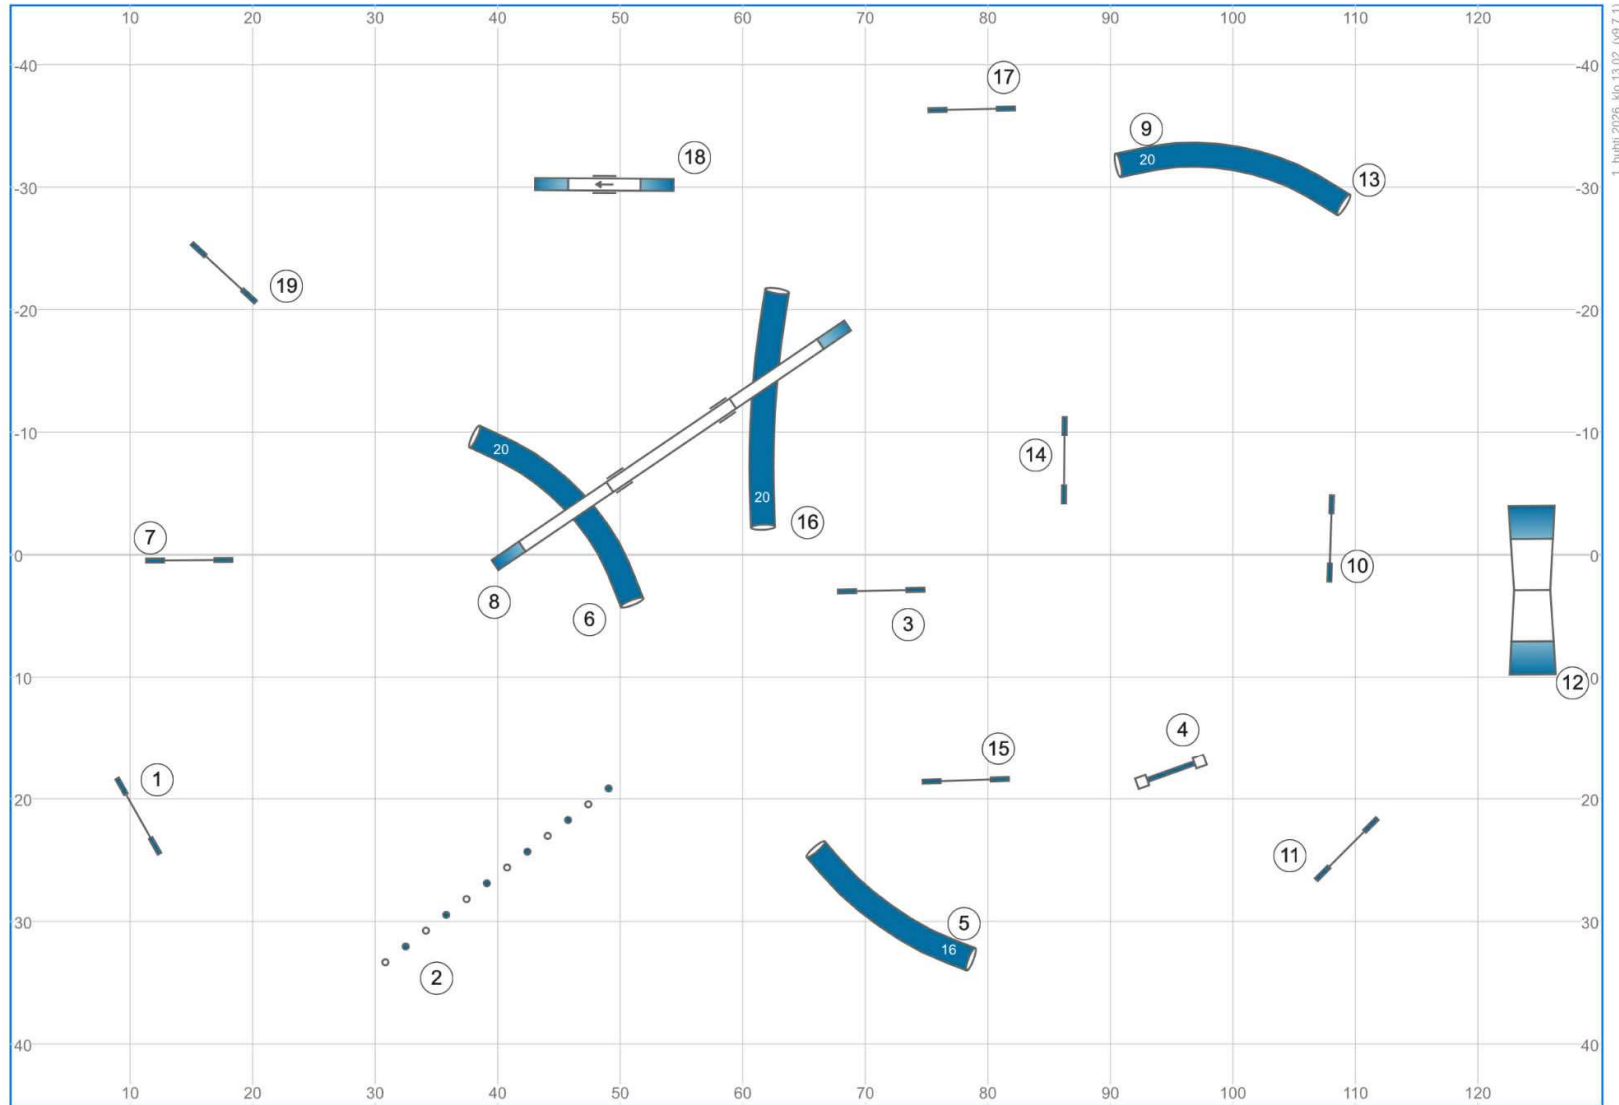

Mudi Club of America - 5.4.2026 - J3 - Sari Mikkilä

Reitin pituus (ft): 705.1

www.smarteragility.com

© Sari Mikkilä

T. Huhti 2026, Mo 13.01 (v9.7.1)

Mudi Club of America - 5.4.2026 - J3 - Sari Mikkilä

T. Huhti 2026, Mo 13:00 (v9.7.1)

Reitin pituus (ft): 706.6

www.smarteragility.com

© Sari Mikkilä

Mudi Club of America - 5.4.2026 - A1 - Sari Mikkilä

1. huhti 2026, Mo 13.03 (v9 7.1)

Mudi Club of America - 5.4.2026 - A2 - Sari Mikkilä

T. Huhti 2026, Mo 13.02 (v9 7.1)