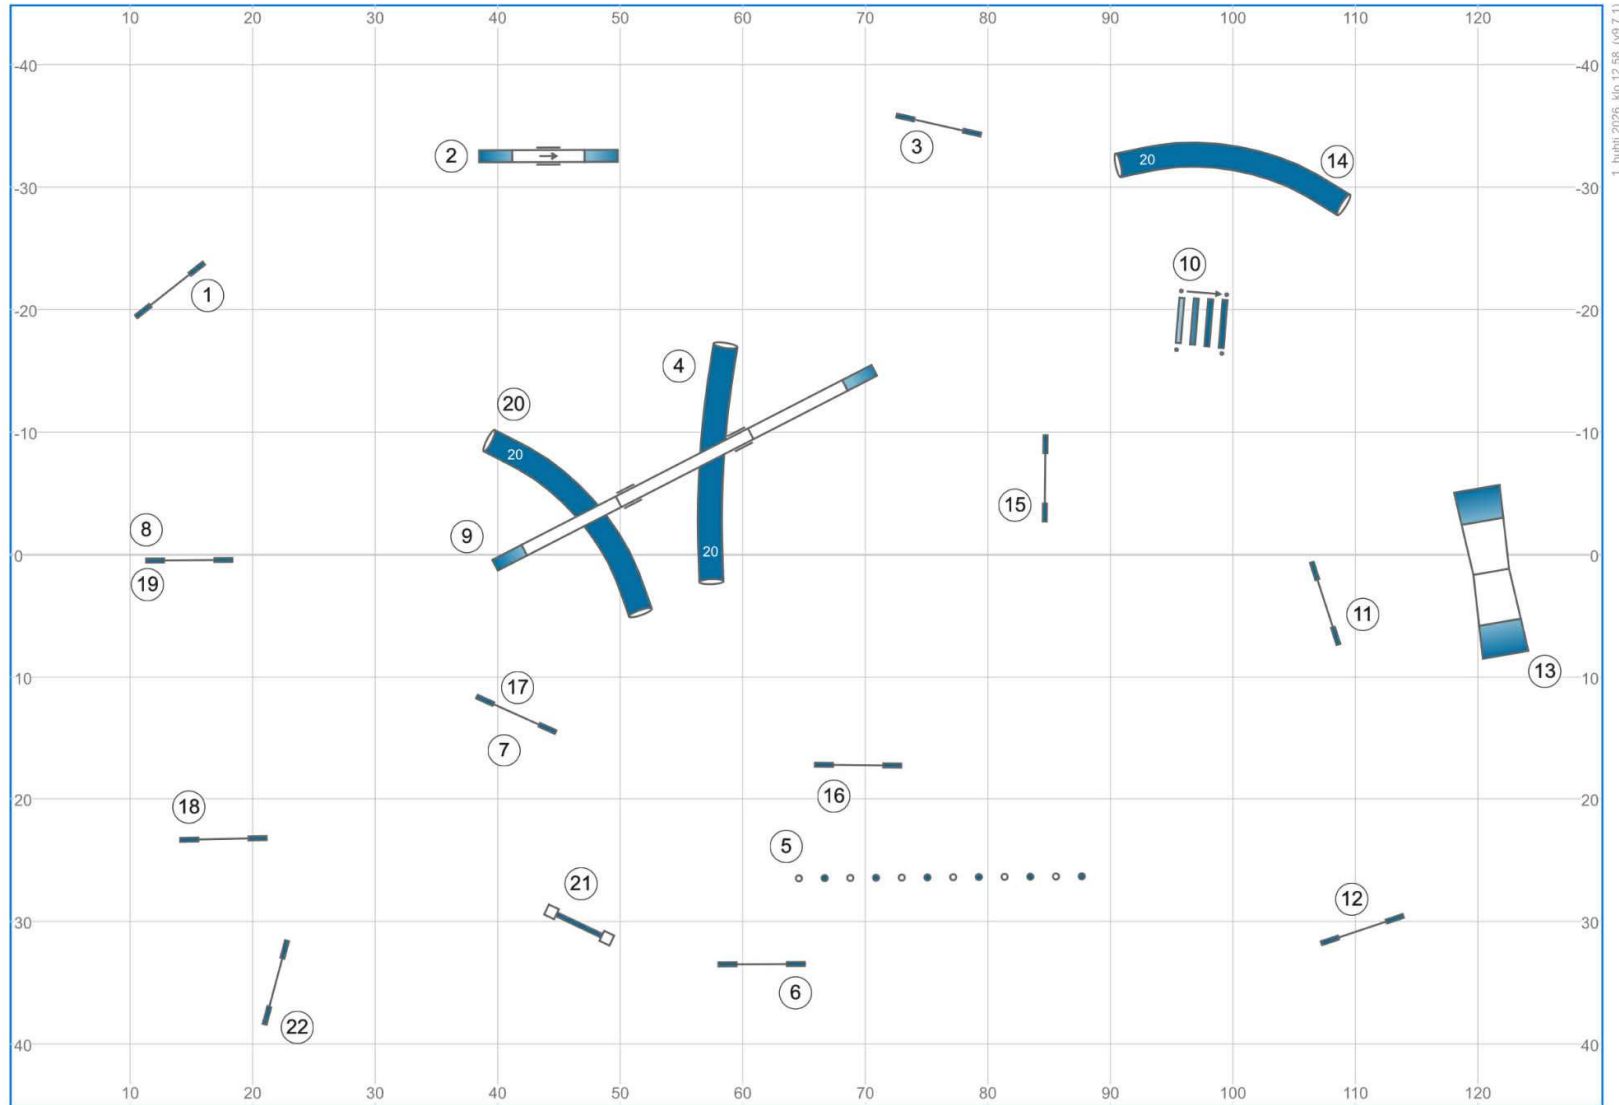

Mudi Club of America - 5.4.2026 - A3 - Sari Mikkilä

1. huhti 2026, klo 12:58 (v9.7.1)