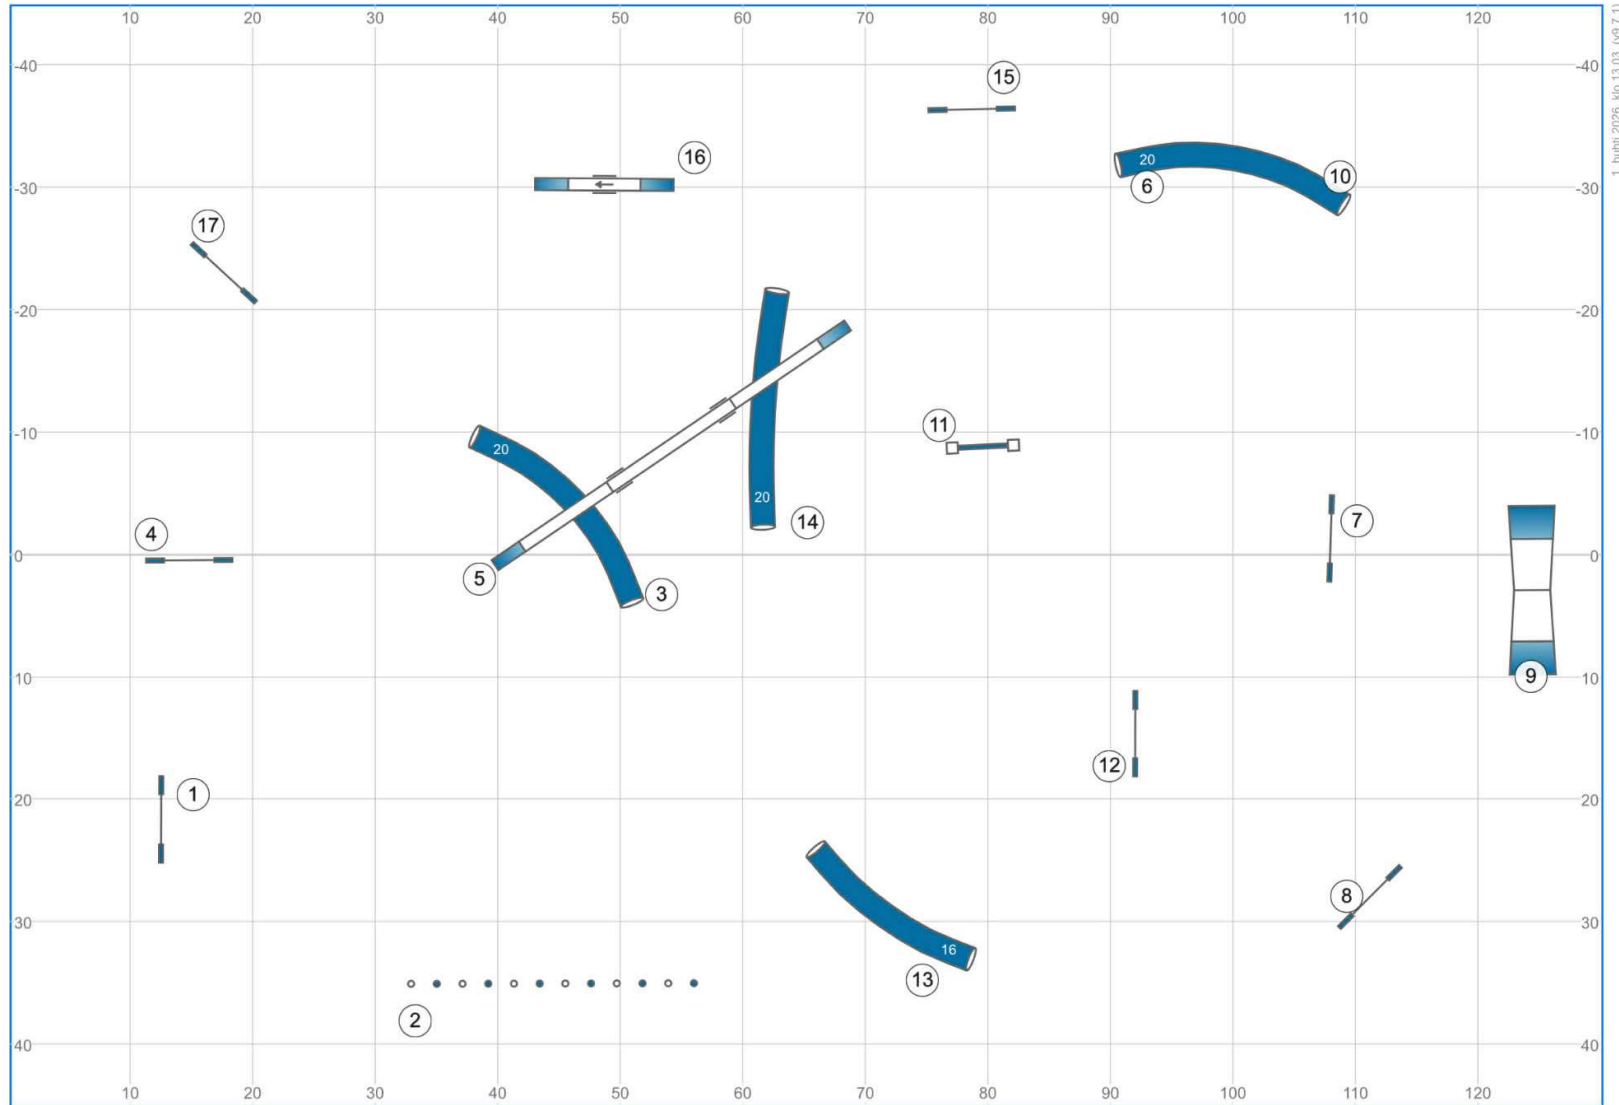

Mudi Club of America - 5.4.2026 - J3 - Sari Mikkilä

Reitin pituus (ft): 705.1

www.smarteragility.com

© Sari Mikkilä

T. Huhti 2026, Mo 13.01 (v9.7.1)

Mudi Club of America - 5.4.2026 - J3 - Sari Mikkilä

T. Huhti 2026, Mo 13:00 (v9.7.1)

Reitin pituus (ft): 706.6

www.smarteragility.com

© Sari Mikkilä

Mudi Club of America - 5.4.2026 - A1 - Sari Mikkilä

1. huhti 2026, Mo 13.03 (v9 7.1)

Mudi Club of America - 5.4.2026 - A2 - Sari Mikkilä

T. Huhti 2026, Mo 13.02 (v9 7.1)

Mudi Club of America - 5.4.2026 - A3 - Sari Mikkilä

1. huhti 2026, klo 12:58 (v9.7.1)