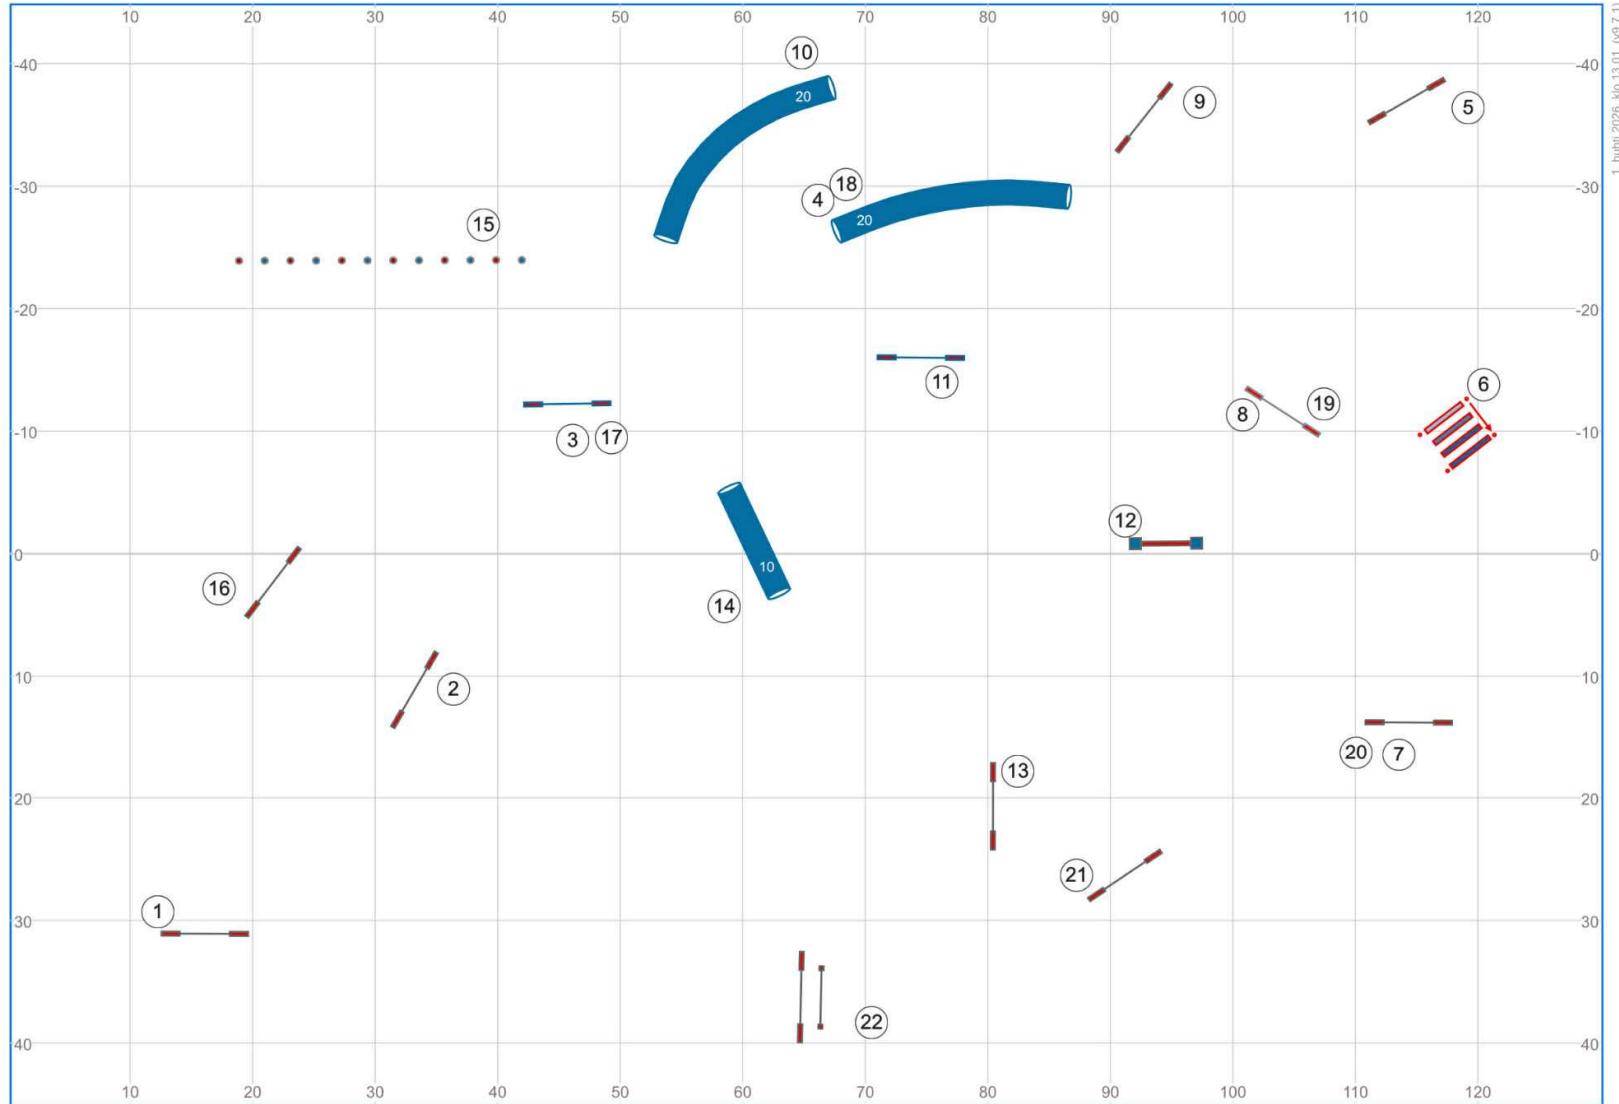

Mudi Club of America - 5.4.2026 - J3 - Sari Mikkilä

Reitin pituus (ft): 705.1

www.smarteragility.com

© Sari Mikkilä

T. Huhti 2026, Mo 13.01 (v9.7.1)

Mudi Club of America - 5.4.2026 - J3 - Sari Mikkilä

T. Huhti 2026, Mo 13:00 (v9.7.1)

Reitin pituus (ft): 706.6

www.smarteragility.com

© Sari Mikkilä

Mudi Club of America - 5.4.2026 - A1 - Sari Mikkilä

1. huhti 2026, Mo 13.03 (v9 7.1)

Mudi Club of America - 5.4.2026 - A2 - Sari Mikkilä

T. Huhti 2026, Mo 13.02 (v9 7.1)

Mudi Club of America - 5.4.2026 - A3 - Sari Mikkilä

1. huhti 2026, klo 12:58 (v9.7.1)