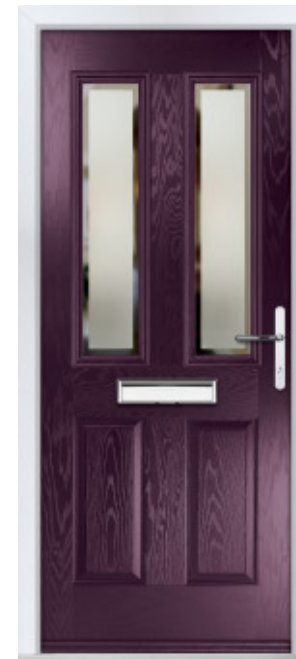

FLAIR

NEW ORLEANS

Door Glass: **ELAN**
Door Colour: **IRISH OAK**

Door Glass: **CLASSIC**
Door Colour: **COTTON CANDY**

Door Glass: **KENSINGTON**
Door Colour: **VERY BERRY**

Door Glass: **VICTORIAN BORDER**
Door Colour: **MUSHROOM**