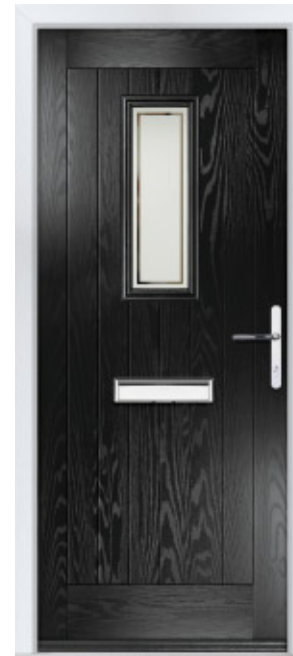

Door Glass: **VICTORIAN BORDER**
Door Colour: **BLACK**