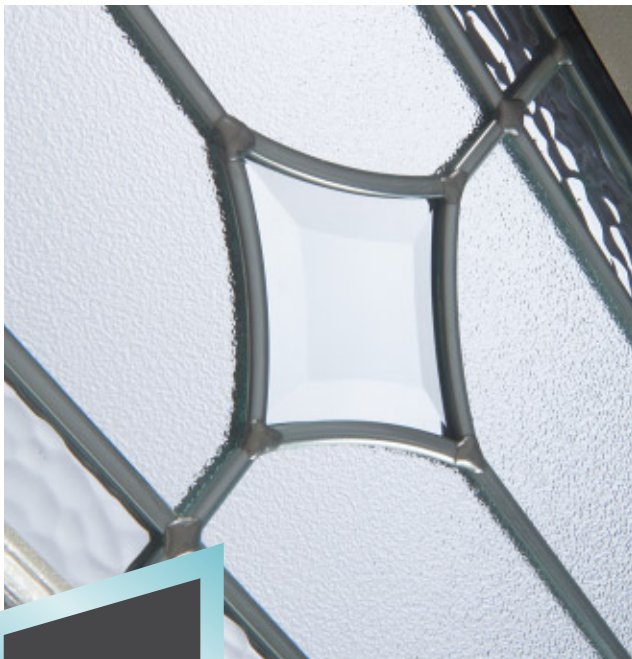

Door Glass: **ELAN**
Door Colour: **ANTHRACITE GREY**

Door Glass: **VICTORIAN BORDER**
Door Colour: **DIABLO**

Door Glass: **LINEAR**
Door Colour: **VICTORY BLUE**

CLASSIC

ESPRIT

Door Glass: **CLASSIC**
Door Colour: **SAGE GREEN**