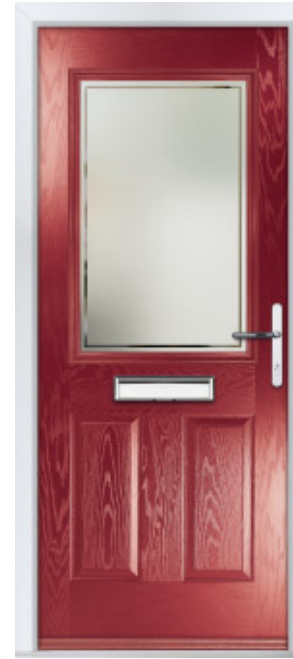

Door Glass:
LINEAR
Door Colour:
PUTTY

LINEAR

Door Glass: **ELAN**
Door Colour: **ANTHRACITE GREY**

Door Glass: **KENSINGTON**
Door Colour: **CHARTWELL GREEN**

Door Glass: **VICTORIAN BORDER**
Door Colour: **GREEN**